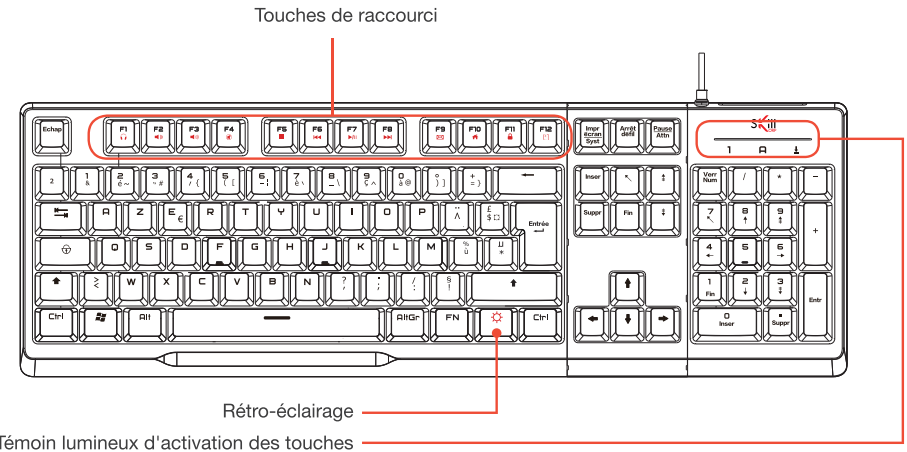

VOTRE PRODUIT

CONTENU DE LA BOÎTE

- 1 clavier gaming semi-mécanique
- 1 notice d'utilisation

CARACTÉRISTIQUES TECHNIQUES

- Plug & play : prêt à l'emploi, ne nécessite pas d'installation
- Rétro-éclairage 3 couleurs : rouge, bleu, violet
- 105 touches retour rapide
- 25 touches anti-remanence
- Touche de verrouillage Windows*
- Câble tressé noir de 1,7 m
- Connecteur USB 2.0 plaqué or
- Dimensions : 447,3 x 148,3 x 36 mm
- Poids : 965 g ± 10 g

CONFIGURATION MINIMALE REQUISE

- Compatible Windows* VISTA*, Windows* 7, Windows* 8, Windows* 10

* Ce produit SkillKorp est compatible avec les marques citées (marques appartenant à des tiers et n'ayant aucun lien avec Sourcing & Creation).

DESCRIPTION

Témoin lumineux d'activation des touches

- 1 Témoin du verrouillage numérique (appui de la touche Verr. Num)
- A Témoin de verrouillage des majuscules (appui de la touche ⇧)
- ↓ Témoin d'arrêt du défilement (appui de la touche Arrêt Defil.)

Touches de raccourci

- Démarrer le lecteur audio par défaut
- Diminuer le volume
- Augmenter le volume
- Couper le volume
- Arrêt
- Piste précédente
- Lecture/Pause
- Piste suivante
- Lancer la messagerie par défaut
- Lancer le navigateur internet par défaut
- Verrouiller le clavier
- Lancer la calculatrice