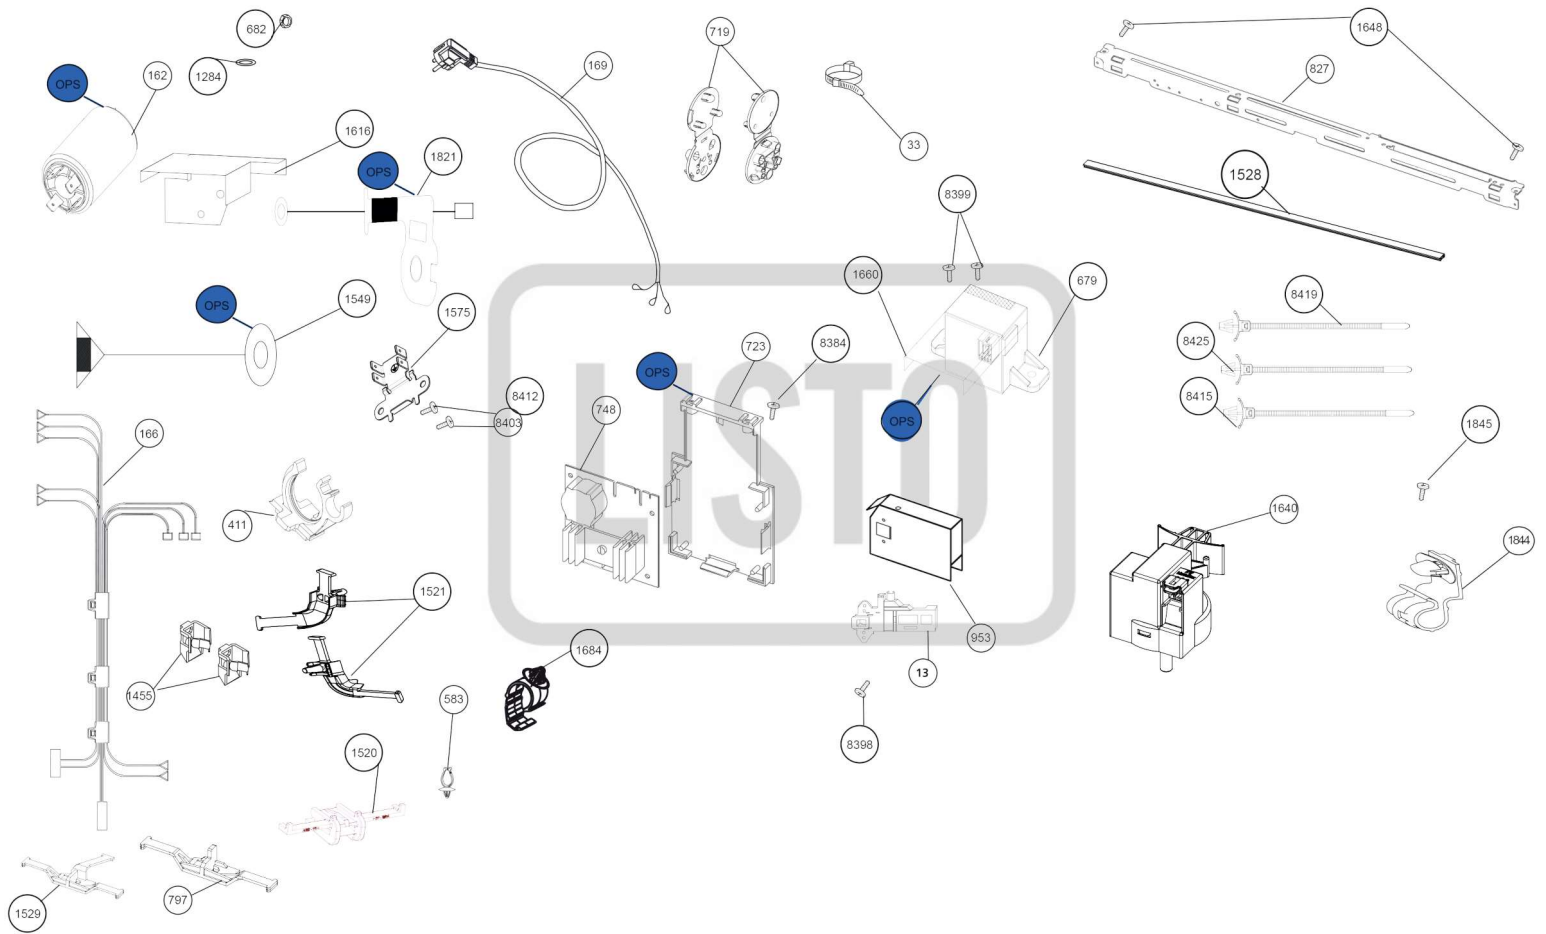

LISTO

Aide à la réparation / Aftersales solutions

**Lave-linge hublot /
Washing machine front
LF612-L1B**

VUE ÉCLATÉE / EXPLODED VIEW

VUE ÉCLATÉE / EXPLODED VIEW

VUE ÉCLATÉE / EXPLODED VIEW

VUE ÉCLATÉE / EXPLODED VIEW

VUE ÉCLATÉE / EXPLODED VIEW

VUE ÉCLATÉE / EXPLODED VIEW

VUE ÉCLATÉE / EXPLODED VIEW

VUE ÉCLATÉE / EXPLODED VIEW