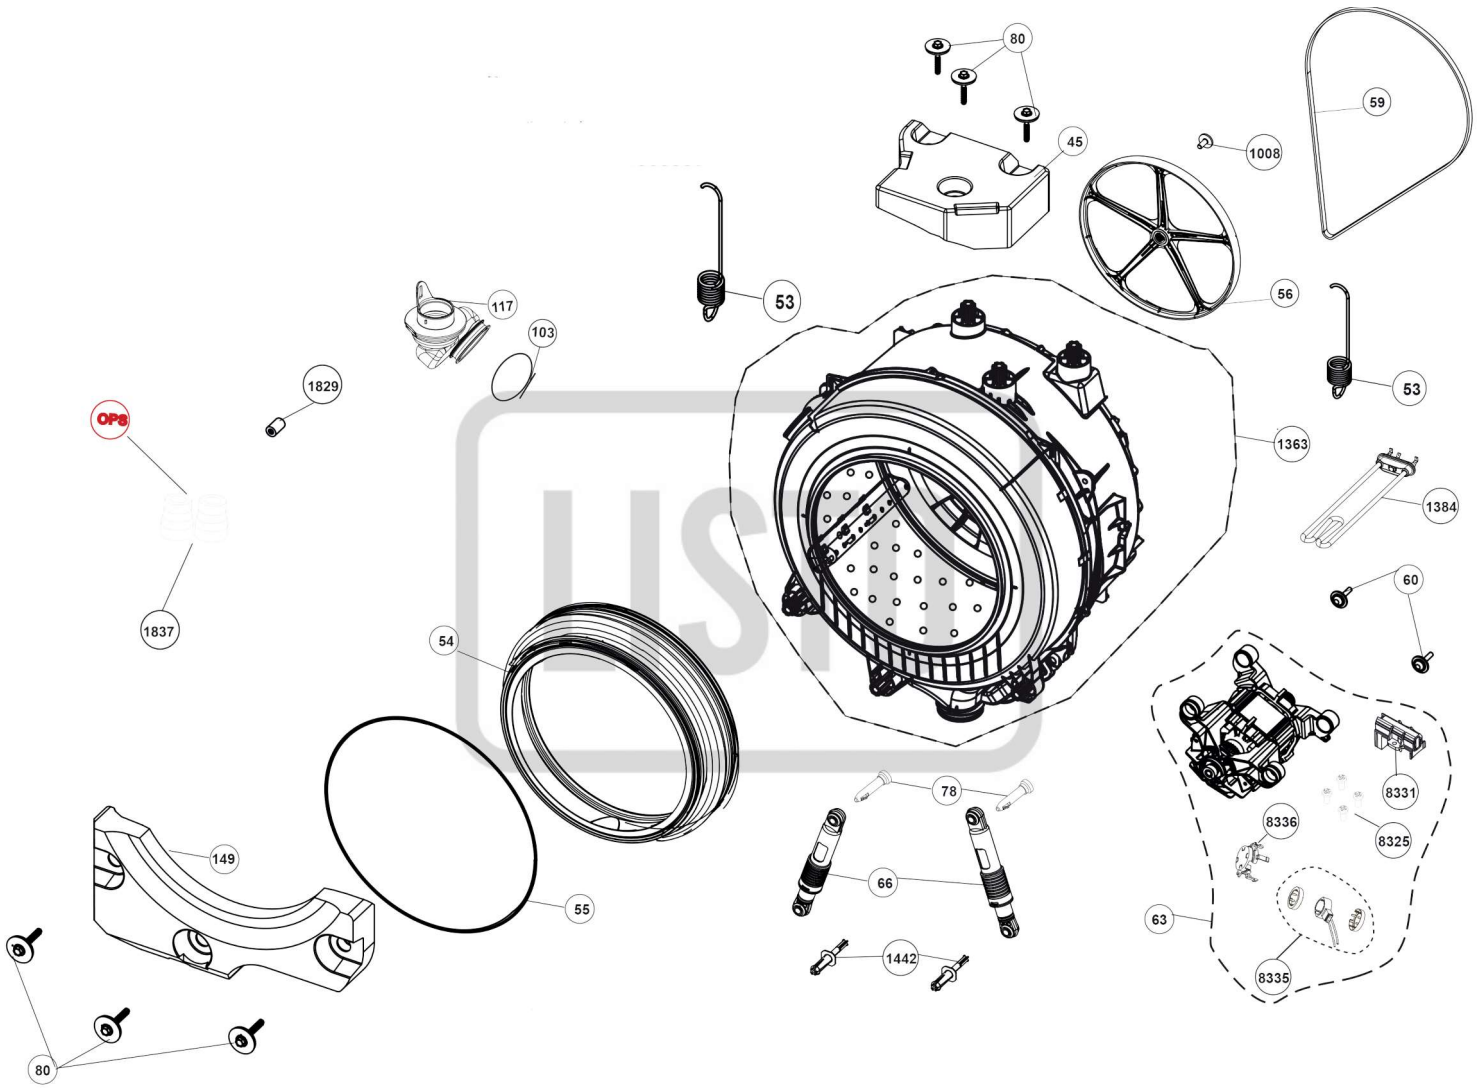

LISTO

Aide à la réparation / Aftersales solutions

**Lave-linge hublot /
Washing machine front
LF612-L1B**

VUE ÉCLATÉE / EXPLODED VIEW

VUE ÉCLATÉE / EXPLODED VIEW

VUE ÉCLATÉE / EXPLODED VIEW

VUE ÉCLATÉE / EXPLODED VIEW

VUE ÉCLATÉE / EXPLODED VIEW

VUE ÉCLATÉE / EXPLODED VIEW

VUE ÉCLATÉE / EXPLODED VIEW

VUE ÉCLATÉE / EXPLODED VIEW