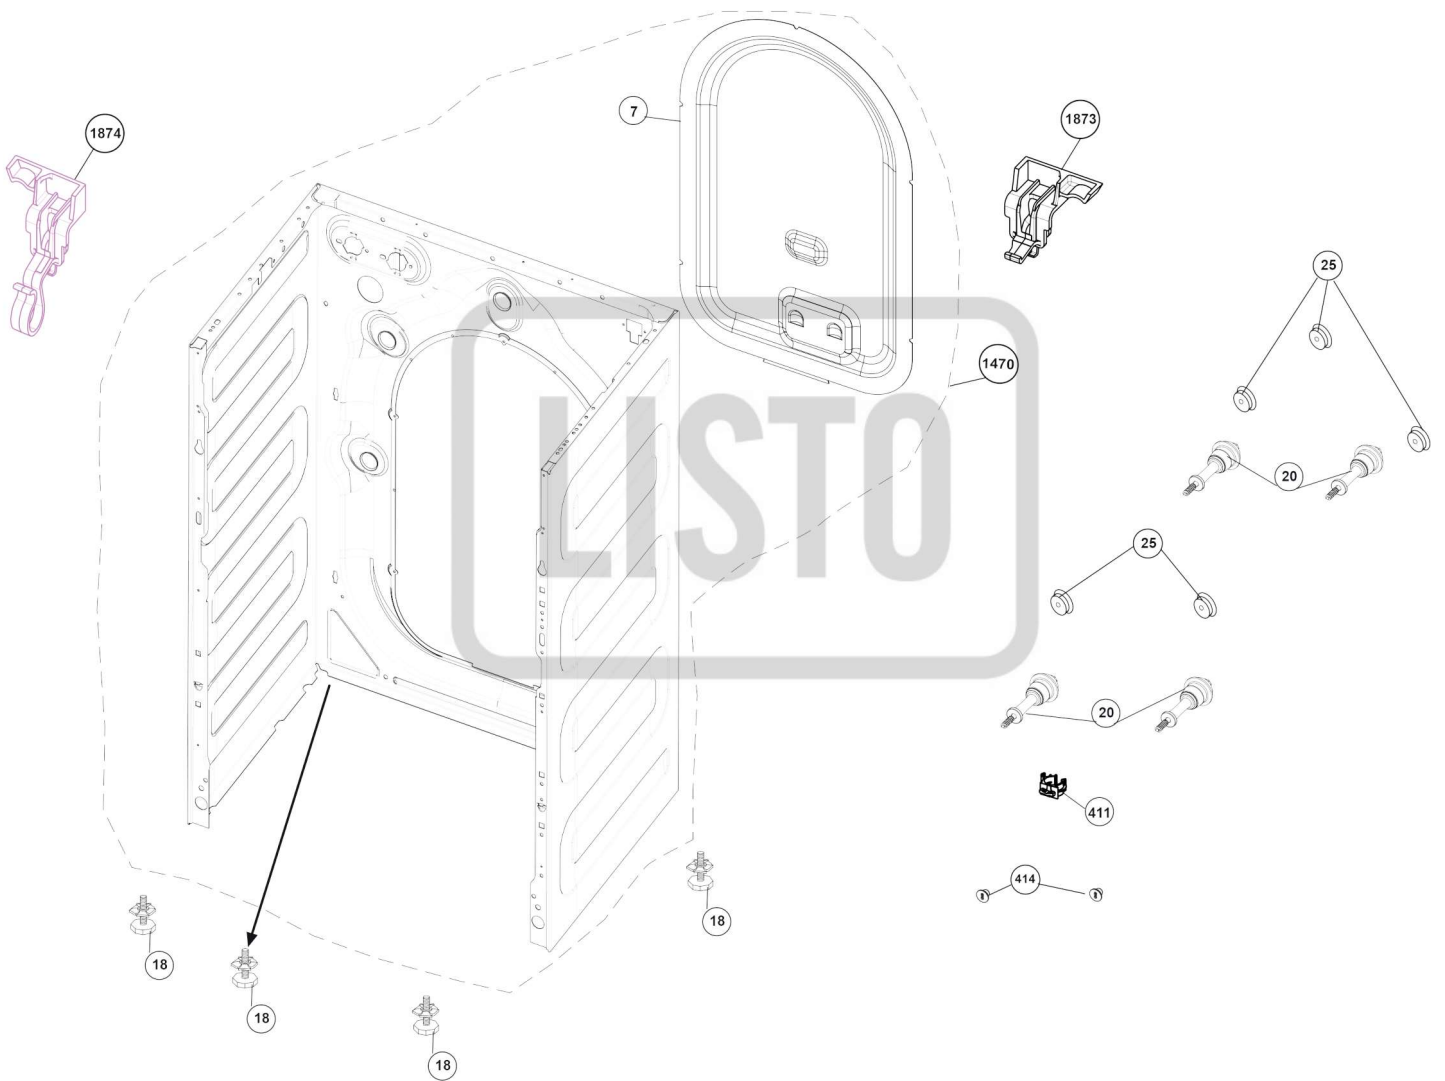

LISTO

Aide à la réparation / Aftersales solutions

**Lave-linge hublot /
Washing machine front
LF512-L1b**

VUE ÉCLATÉE / EXPLODED VIEW

VUE ÉCLATÉE / EXPLODED VIEW

VUE ÉCLATÉE / EXPLODED VIEW

VUE ÉCLATÉE / EXPLODED VIEW

VUE ÉCLATÉE / EXPLODED VIEW

VUE ÉCLATÉE / EXPLODED VIEW

VUE ÉCLATÉE / EXPLODED VIEW