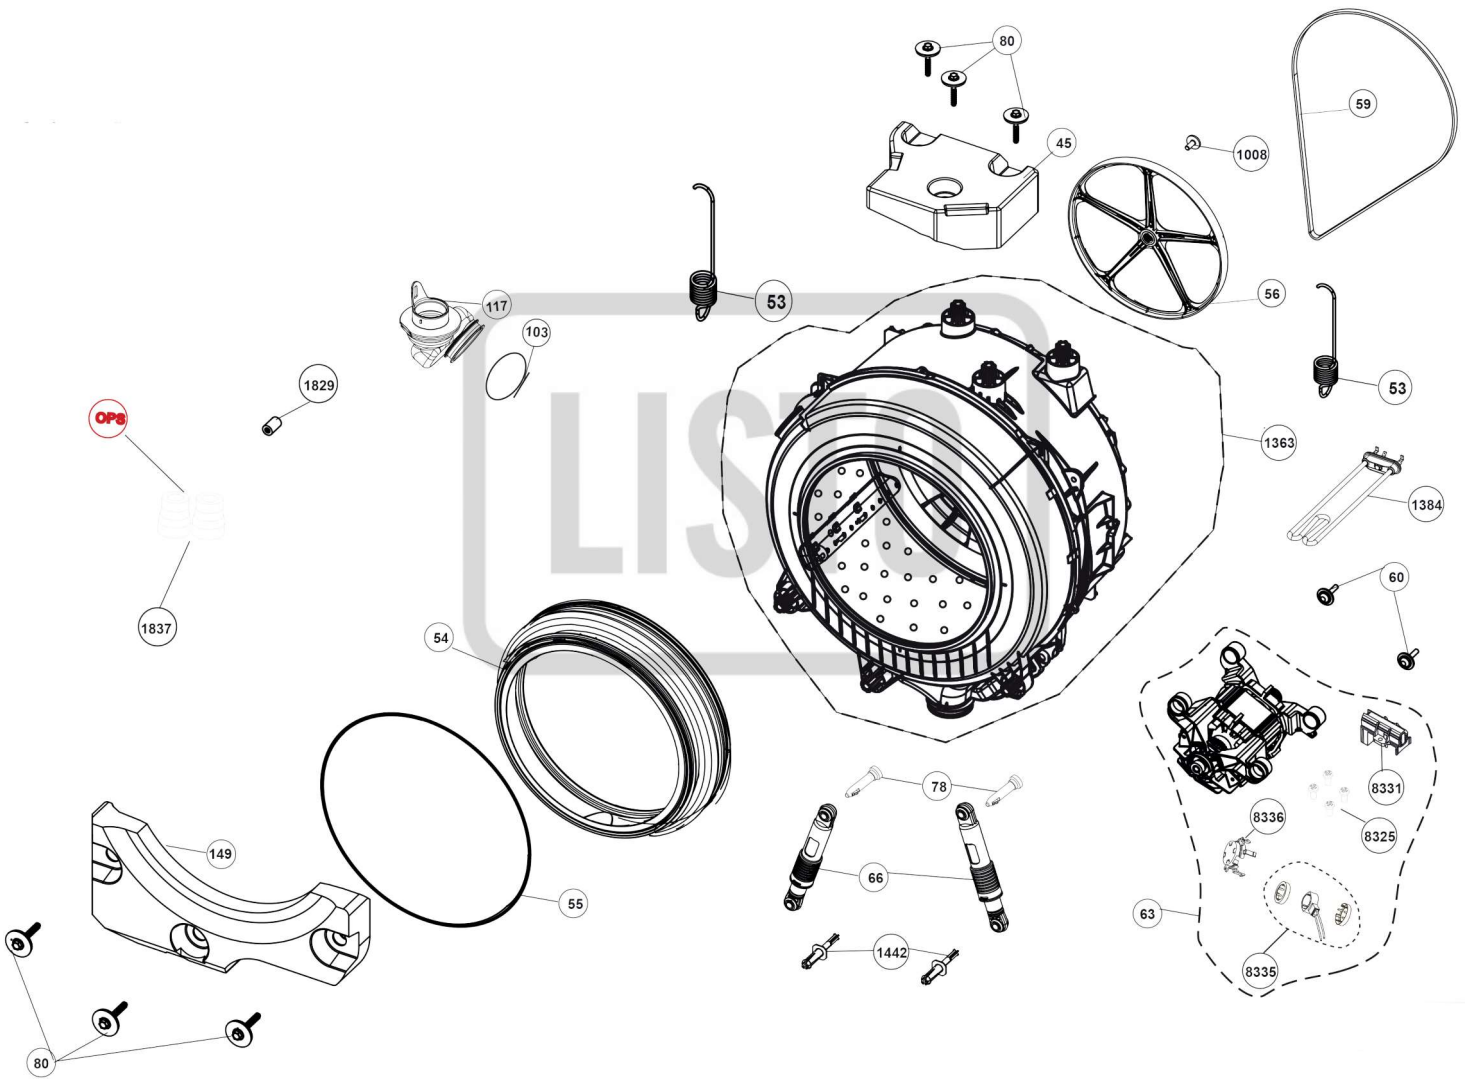

LISTO

Aide à la réparation / Aftersales solutions

**Lave-linge hublot /
Washing machine front
LF512-L1b**

VUE ÉCLATÉE / EXPLODED VIEW

VUE ÉCLATÉE / EXPLODED VIEW

VUE ÉCLATÉE / EXPLODED VIEW

VUE ÉCLATÉE / EXPLODED VIEW

VUE ÉCLATÉE / EXPLODED VIEW

VUE ÉCLATÉE / EXPLODED VIEW

VUE ÉCLATÉE / EXPLODED VIEW