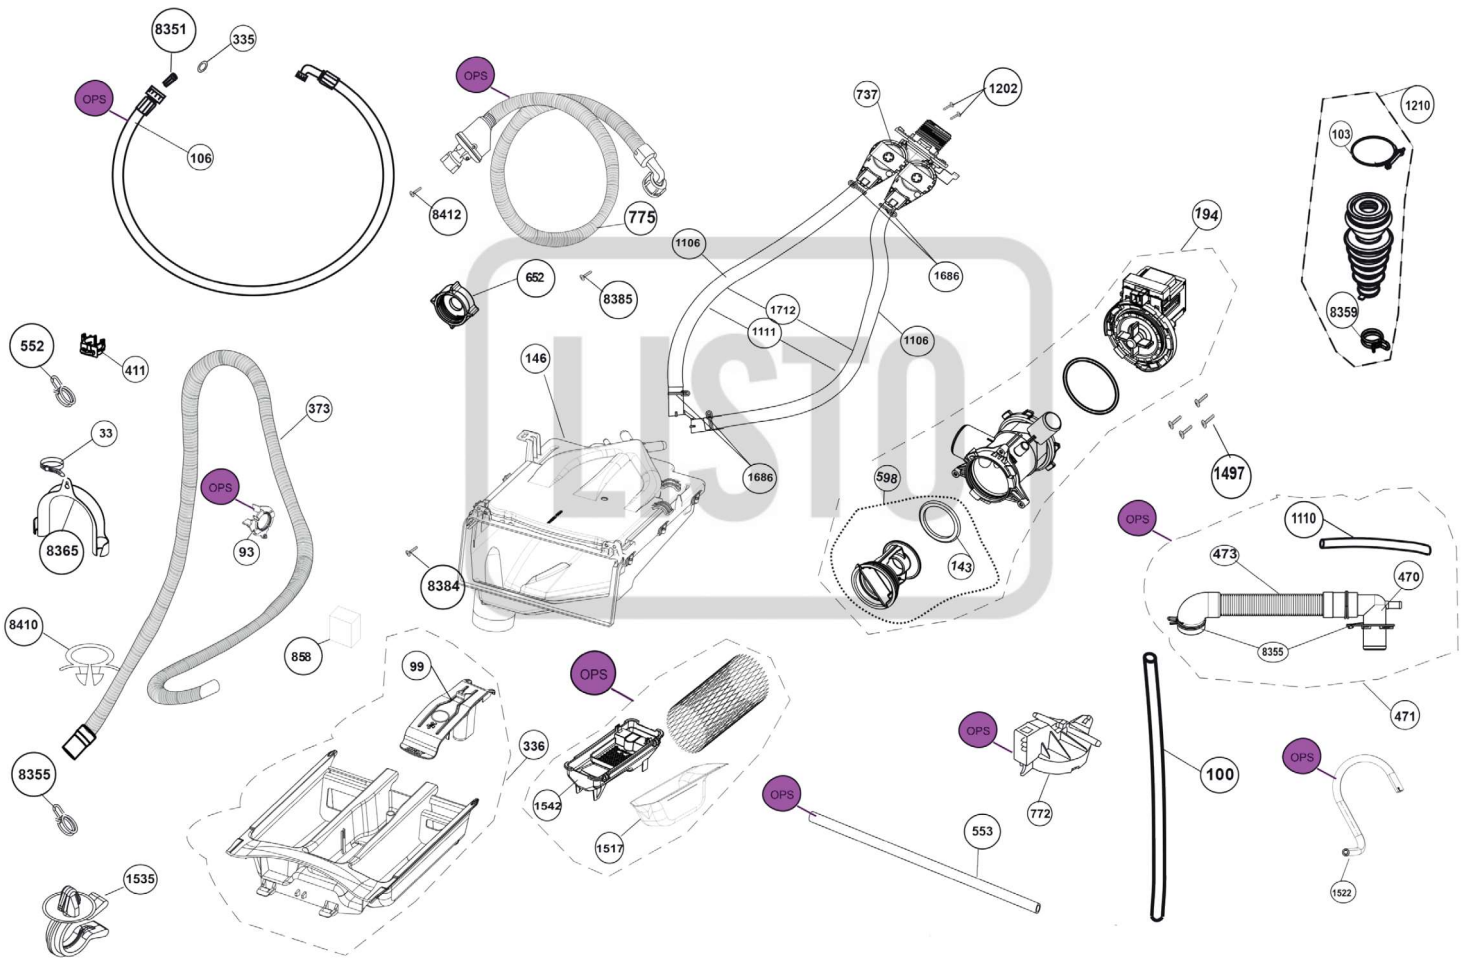

LISTO

Aide à la réparation / Aftersales solutions

**Lave-linge hublot /
Washing machine front
LF512-L1b**

VUE ÉCLATÉE / EXPLODED VIEW

VUE ÉCLATÉE / EXPLODED VIEW

VUE ÉCLATÉE / EXPLODED VIEW

VUE ÉCLATÉE / EXPLODED VIEW

VUE ÉCLATÉE / EXPLODED VIEW

VUE ÉCLATÉE / EXPLODED VIEW

VUE ÉCLATÉE / EXPLODED VIEW