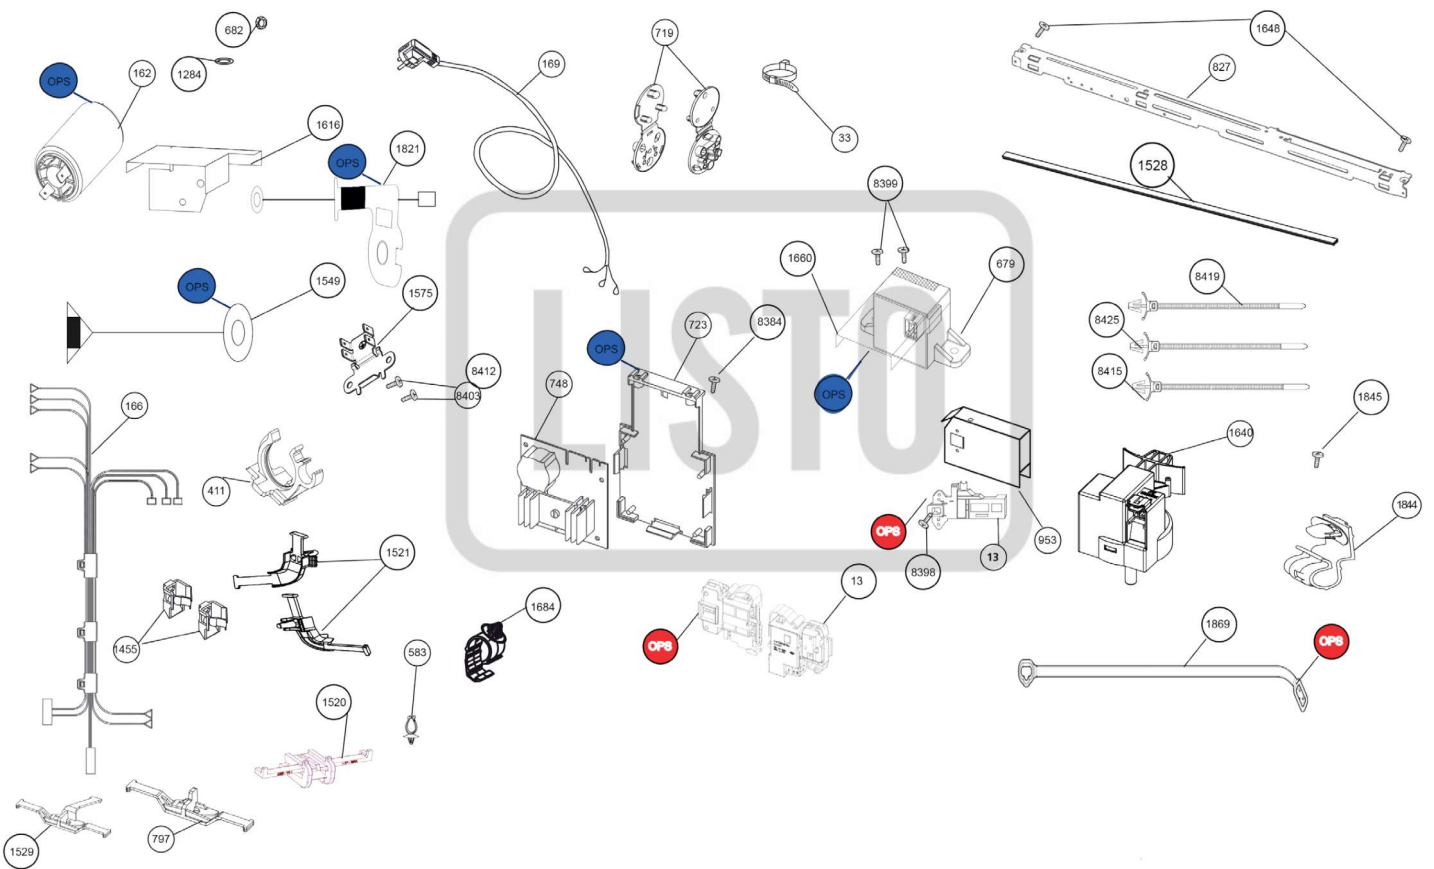

LISTO

Aide à la réparation / Aftersales solutions

**Lave-linge hublot /
Washing machine front
LF512-L1b**

VUE ÉCLATÉE / EXPLODED VIEW

VUE ÉCLATÉE / EXPLODED VIEW

VUE ÉCLATÉE / EXPLODED VIEW

VUE ÉCLATÉE / EXPLODED VIEW

VUE ÉCLATÉE / EXPLODED VIEW

VUE ÉCLATÉE / EXPLODED VIEW

VUE ÉCLATÉE / EXPLODED VIEW