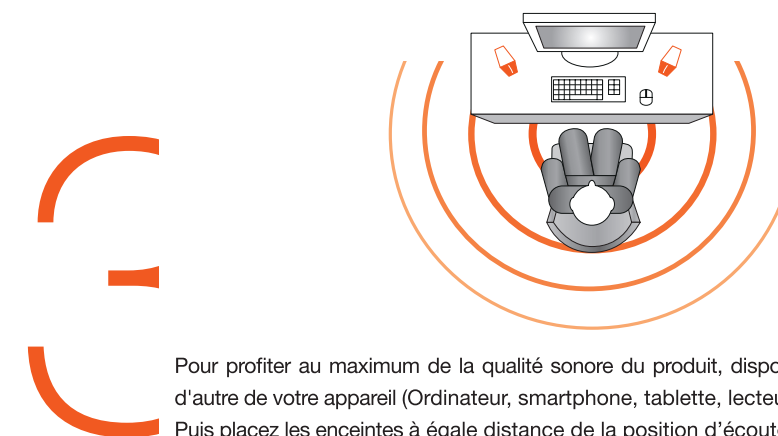

voTRE produit

installation

Ordinateur portable

Pour profiter au maximum de la qualité sonore du produit, disposez les enceintes de part et d'autre de votre appareil (Ordinateur, smartphone, tablette, lecteur MP3/MP4, etc.).
 Puis placez les enceintes à égale distance de la position d'écoute et orientez-les vers vous.