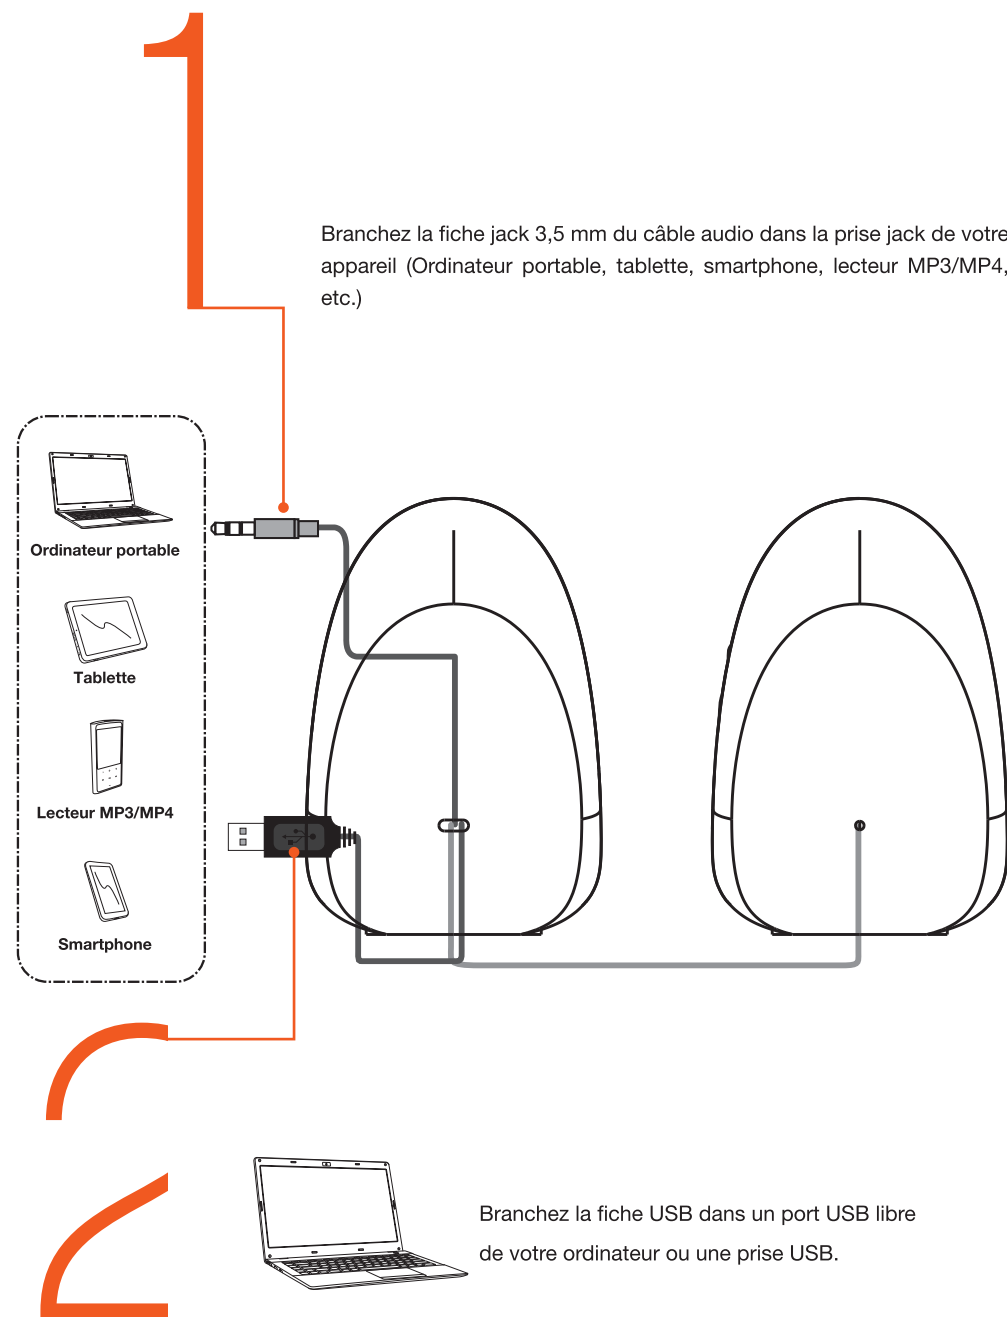

voTRE produit

installation

Ordinateur portable

Pour profiter au maximum de la qualité sonore du produit, disposez les enceintes de part et d'autre de votre appareil (Ordinateur, smartphone, tablette, lecteur MP3/MP4, etc.).
 Puis placez les enceintes à égale distance de la position d'écoute et orientez-les vers vous.