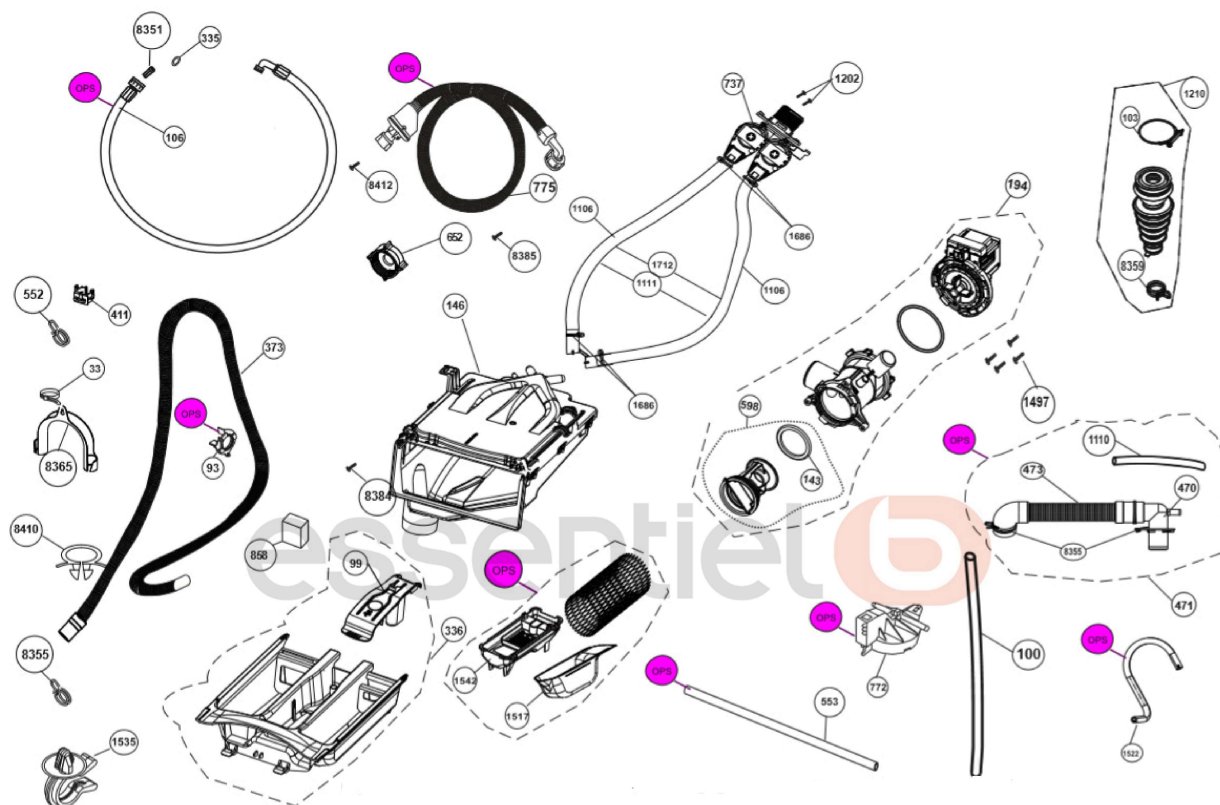

essentiel 

Lave linge / Washing machine

ref ELF1014-6s

Aide à la réparation / Aftersales solutions

Vue éclatée / Exploded view

Vue éclatée / Exploded view

Vue éclatée / Exploded view

Vue éclatée / Exploded view

Vue éclatée / Exploded view

Vue éclatée / Exploded view

Vue éclatée / Exploded view