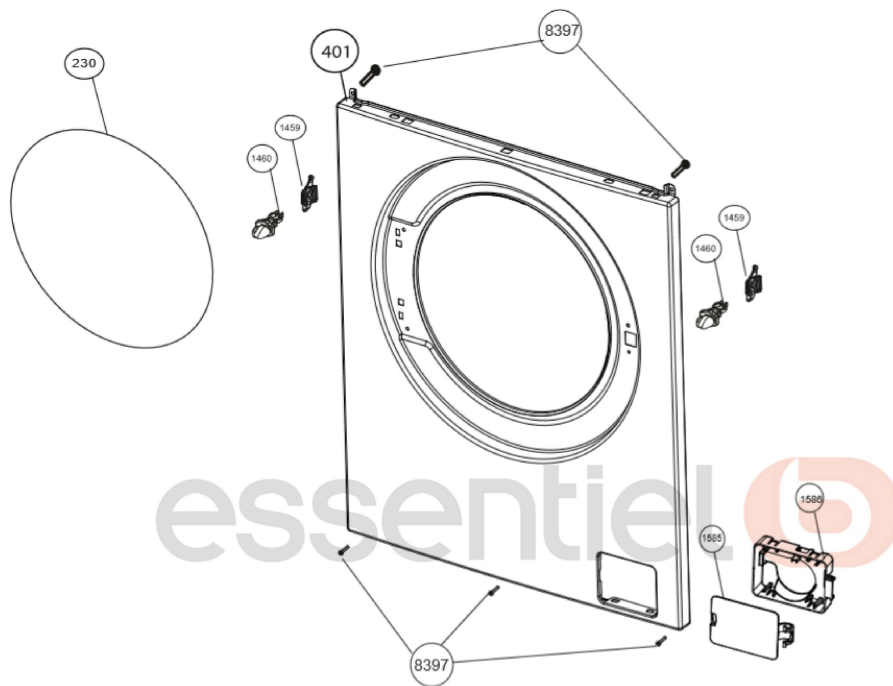

essentiel 

Lave linge / Washing machine
ref ELF914-1b

Aide à la réparation / Aftersales solutions

Vue éclatée / Exploded view

REV.
N°
02 20.06.2017

2070900045

Vue éclatée / Exploded view

REV.
NO
01 24.04.2017

2707770044

Vue éclatée / Exploded view

Vue éclatée / Exploded view

REV.
NO
02 09.01.2018

2070000073

Vue éclatée / Exploded view

REV.
NO
00 06.09.2019

207040 0178