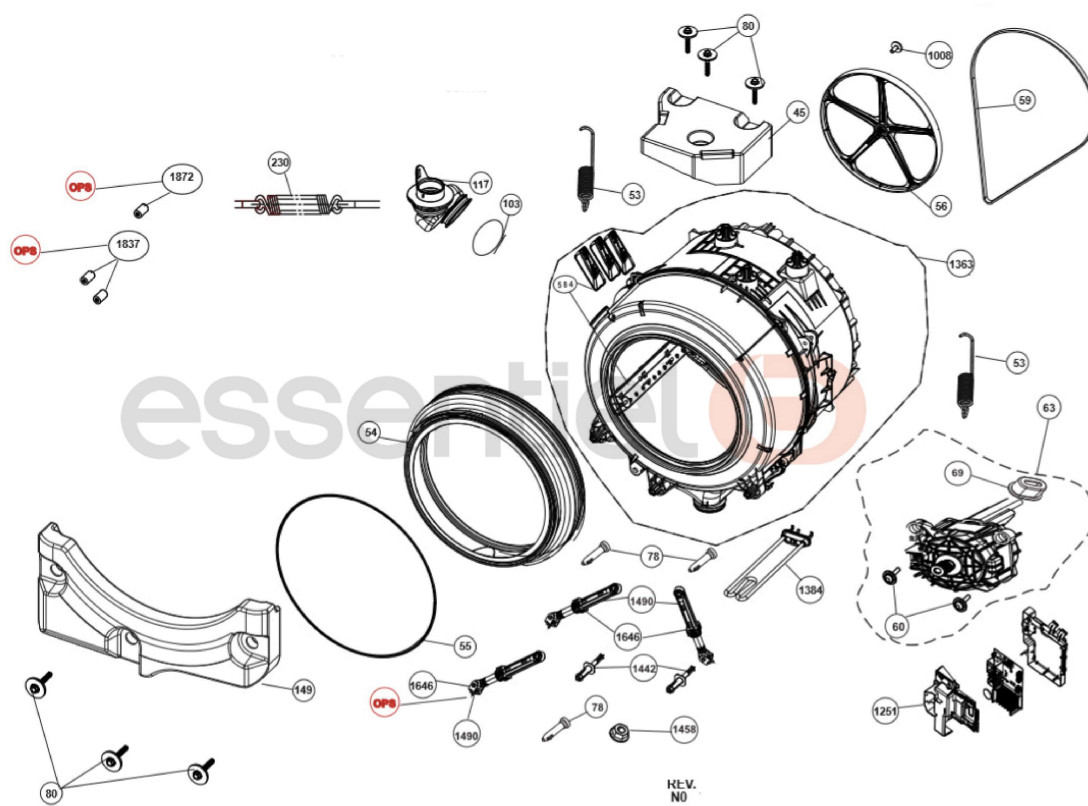

essentiel 

Lave linge / Washing machine
ref ELF914-1b

Aide à la réparation / Aftersales solutions

Vue éclatée / Exploded view

REV.
N°
02 20.06.2017

2070900045

Vue éclatée / Exploded view

REV.
NO
01 24.04.2017

2707770044

Vue éclatée / Exploded view

Vue éclatée / Exploded view

REV.
NO
02 09.01.2018

2070000073

Vue éclatée / Exploded view

REV.
NO
00 06.09.2019

207040 0178