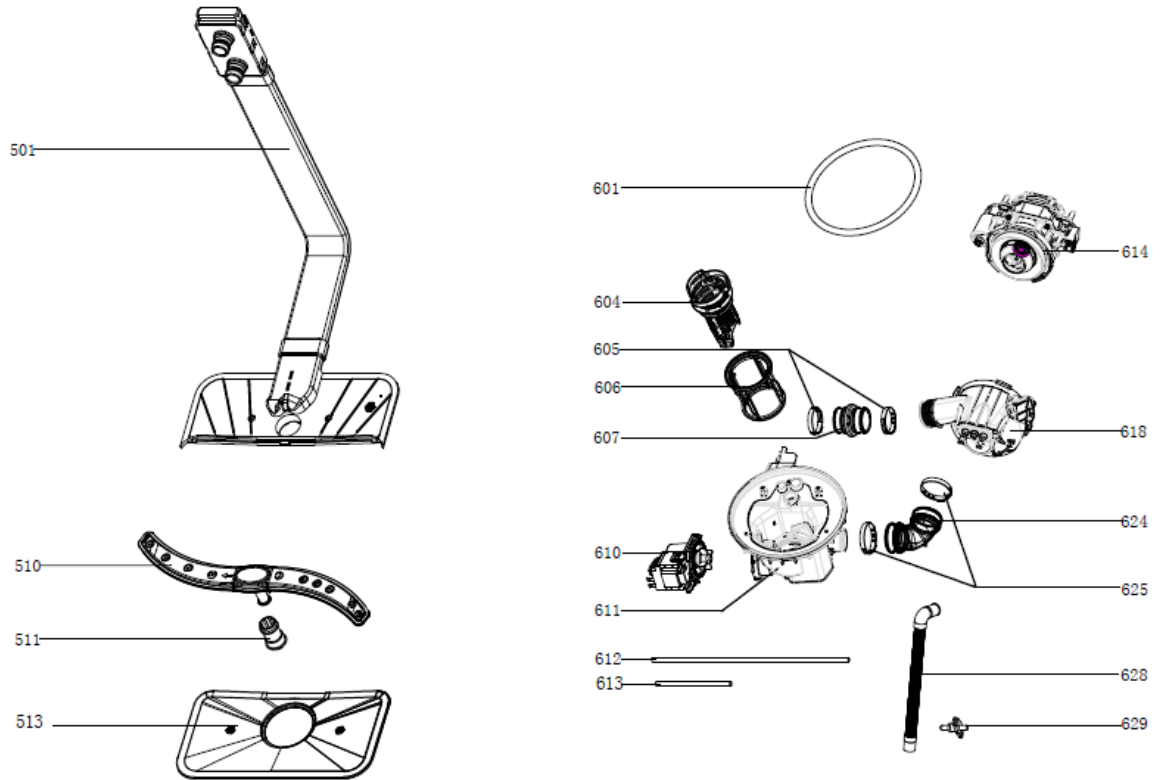

Lave-vaisselle intégrable ELVI-471i

Lave-vaisselle intégrable ELVI-471i

1	820.014	X2	2	820.015	X2
3	820.016	X4	5	820.017	X2
4	820.018	X2	6	820.019	X2
7	820.020	X2	8	820.021	X2