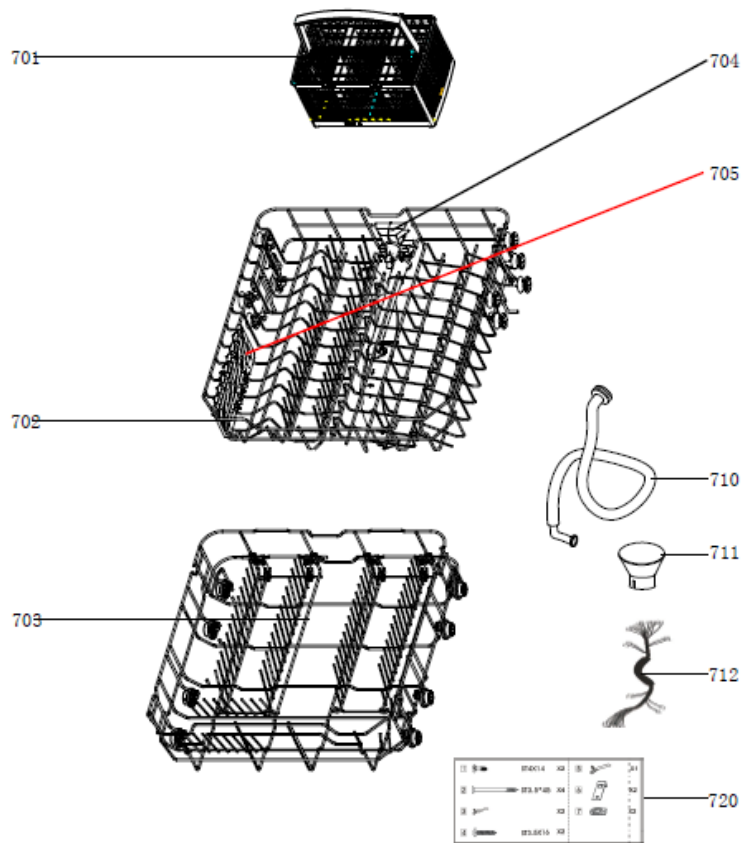

Lave-vaisselle intégrable ELVI-471i

Lave-vaisselle intégrable ELVI-471i

1	820.014	X2	2	820.015	X2
3	820.016	X4	5	820.017	X2
4	820.018	X2	6	820.019	X2
7	820.020	X2	8	820.021	X2