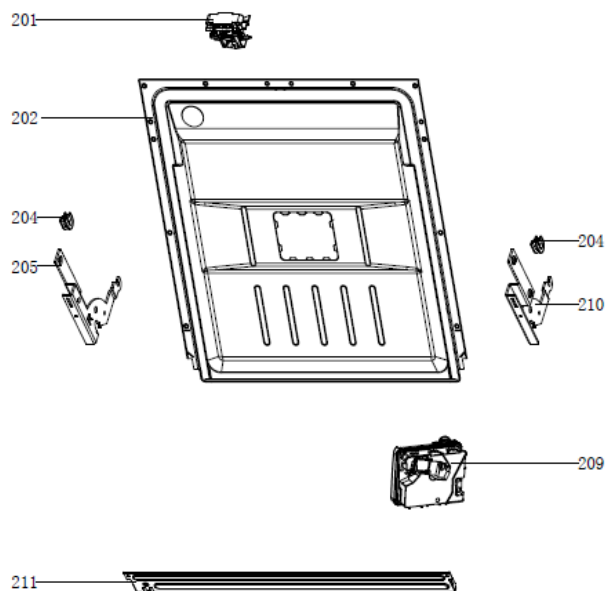

Lave-vaisselle intégrable ELVI-471i

Lave-vaisselle intégrable ELVI-471i

1	820.014	X2	2	820.015	X2
3	820.016	X4	5	820.017	X2
4	820.018	X2	6	820.019	X2
7	820.020	X2	8	820.021	X2