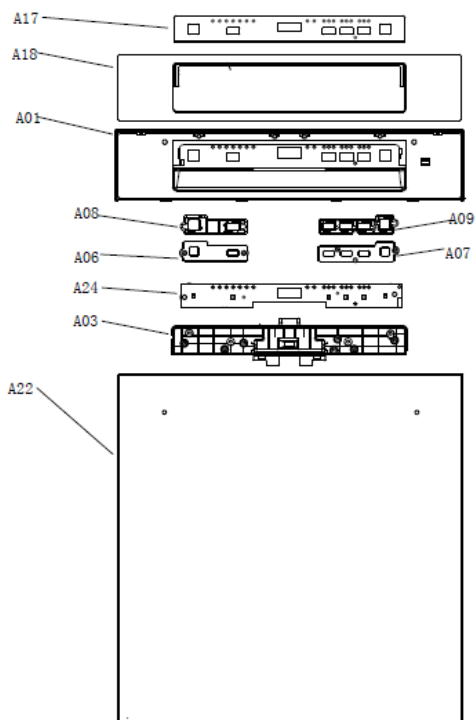

Lave-vaisselle intégrable ELVI-471i

Lave-vaisselle intégrable ELVI-471i

1	820.014	X2	2	820.015	X2
3	820.016	X4	5	820.017	X2
4	820.018	X2	6	820.019	X2
7	820.020	X2	8	820.021	X2