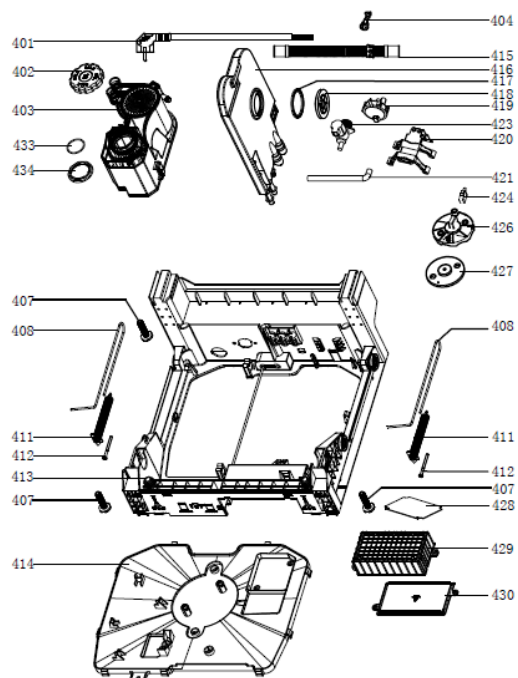

Lave-vaisselle intégrable ELVI-471i

Lave-vaisselle intégrable ELVI-471i

1	820.014	X2	2	820.015	X2
3	820.016	X4	5	820.017	X2
4	820.018	X2	6	820.019	X2
7	820.020	X2	8	820.021	X2