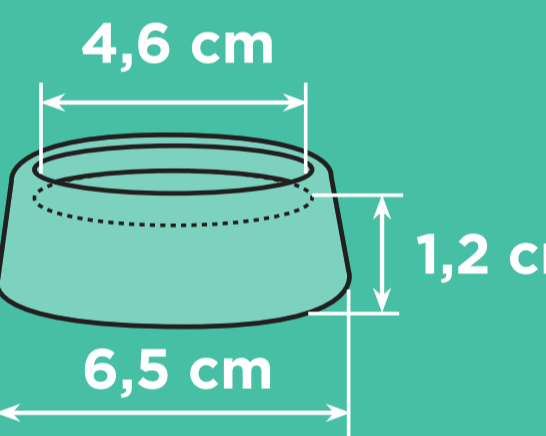

LES PACKS

ACCESSOIRES