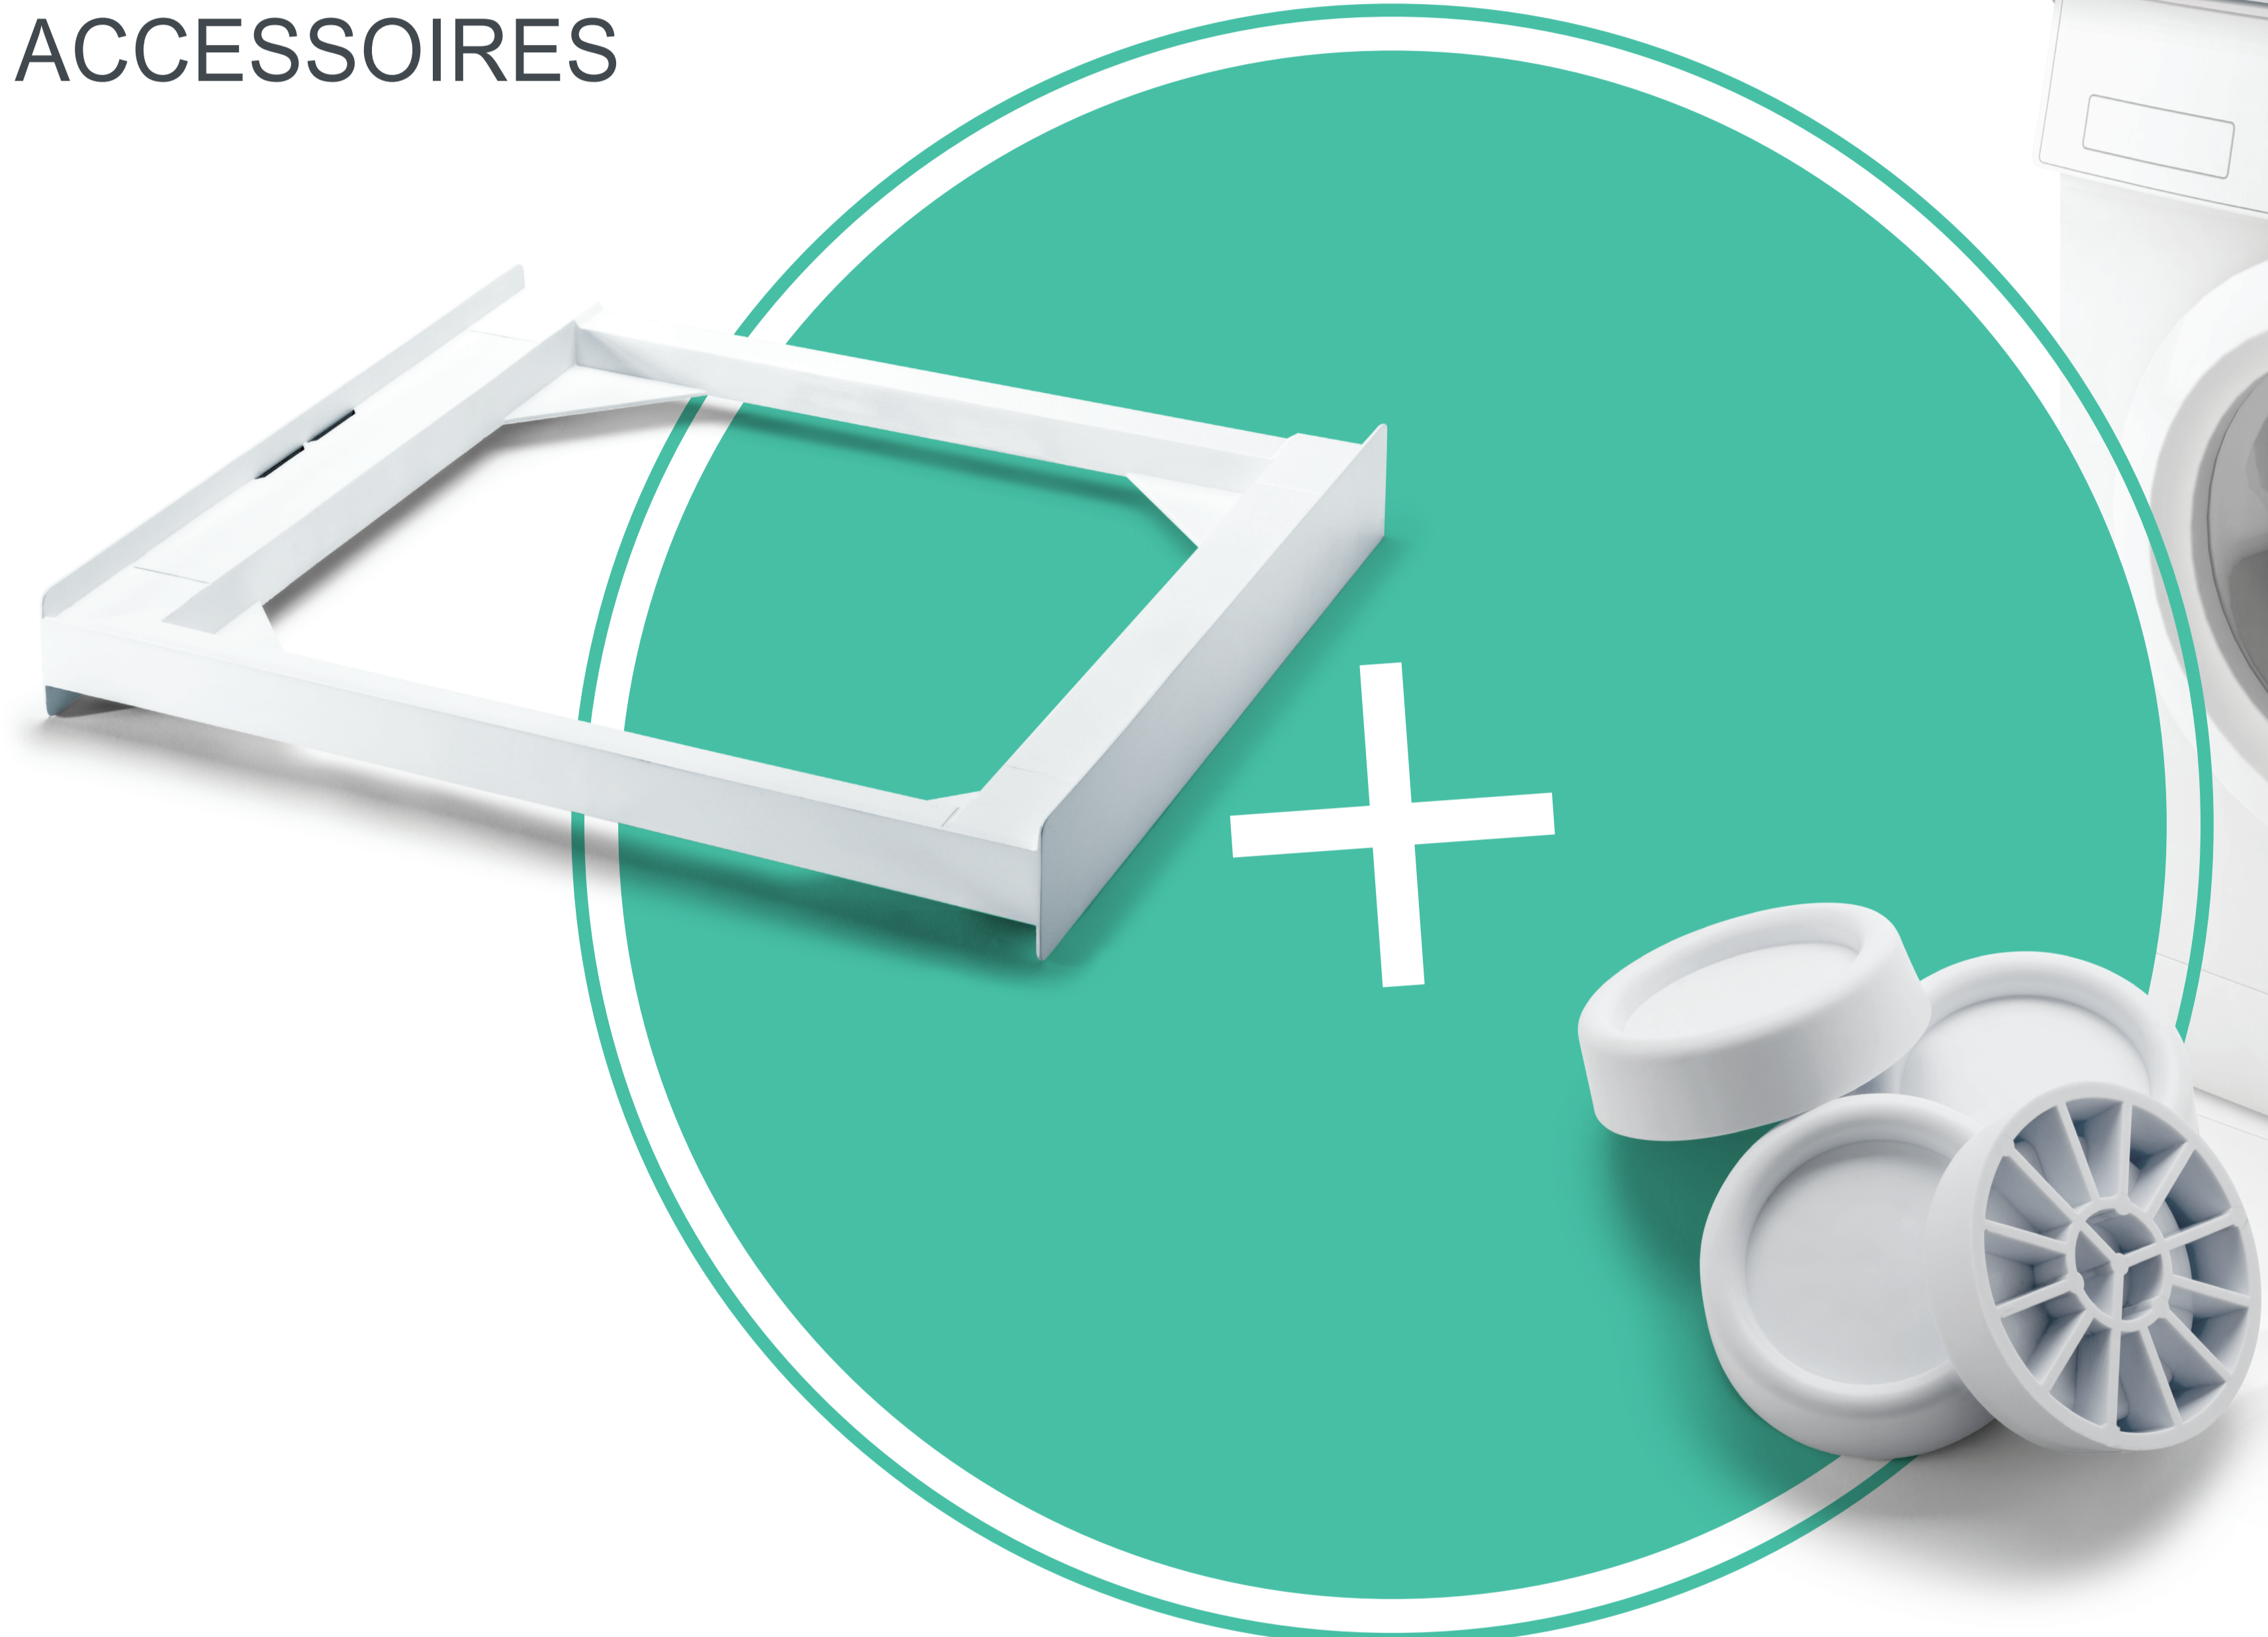

LES PACKS

ACCESSOIRES

Kit de superposition + 4 patins anti vibrations

Stacking kit + Anti-vibration rubber supports

*4 anti-vibration rubber supports included

Pour lave-linges et sèche-linges à chargement frontal

For front loader washing machines and dryers

boulanger

essentiel

boulanger

Kit de superposition + 4 patins anti vibration

LES PACKS ACCESSOIRES

LES PACKS ACCESSOIRES

Kit de superposition + 4 patins anti vibrations

LES PACKS

ACCESSOIRES

LES PACKS ACCESSOIRES

Kit de superposition + 4 patins anti vibrations