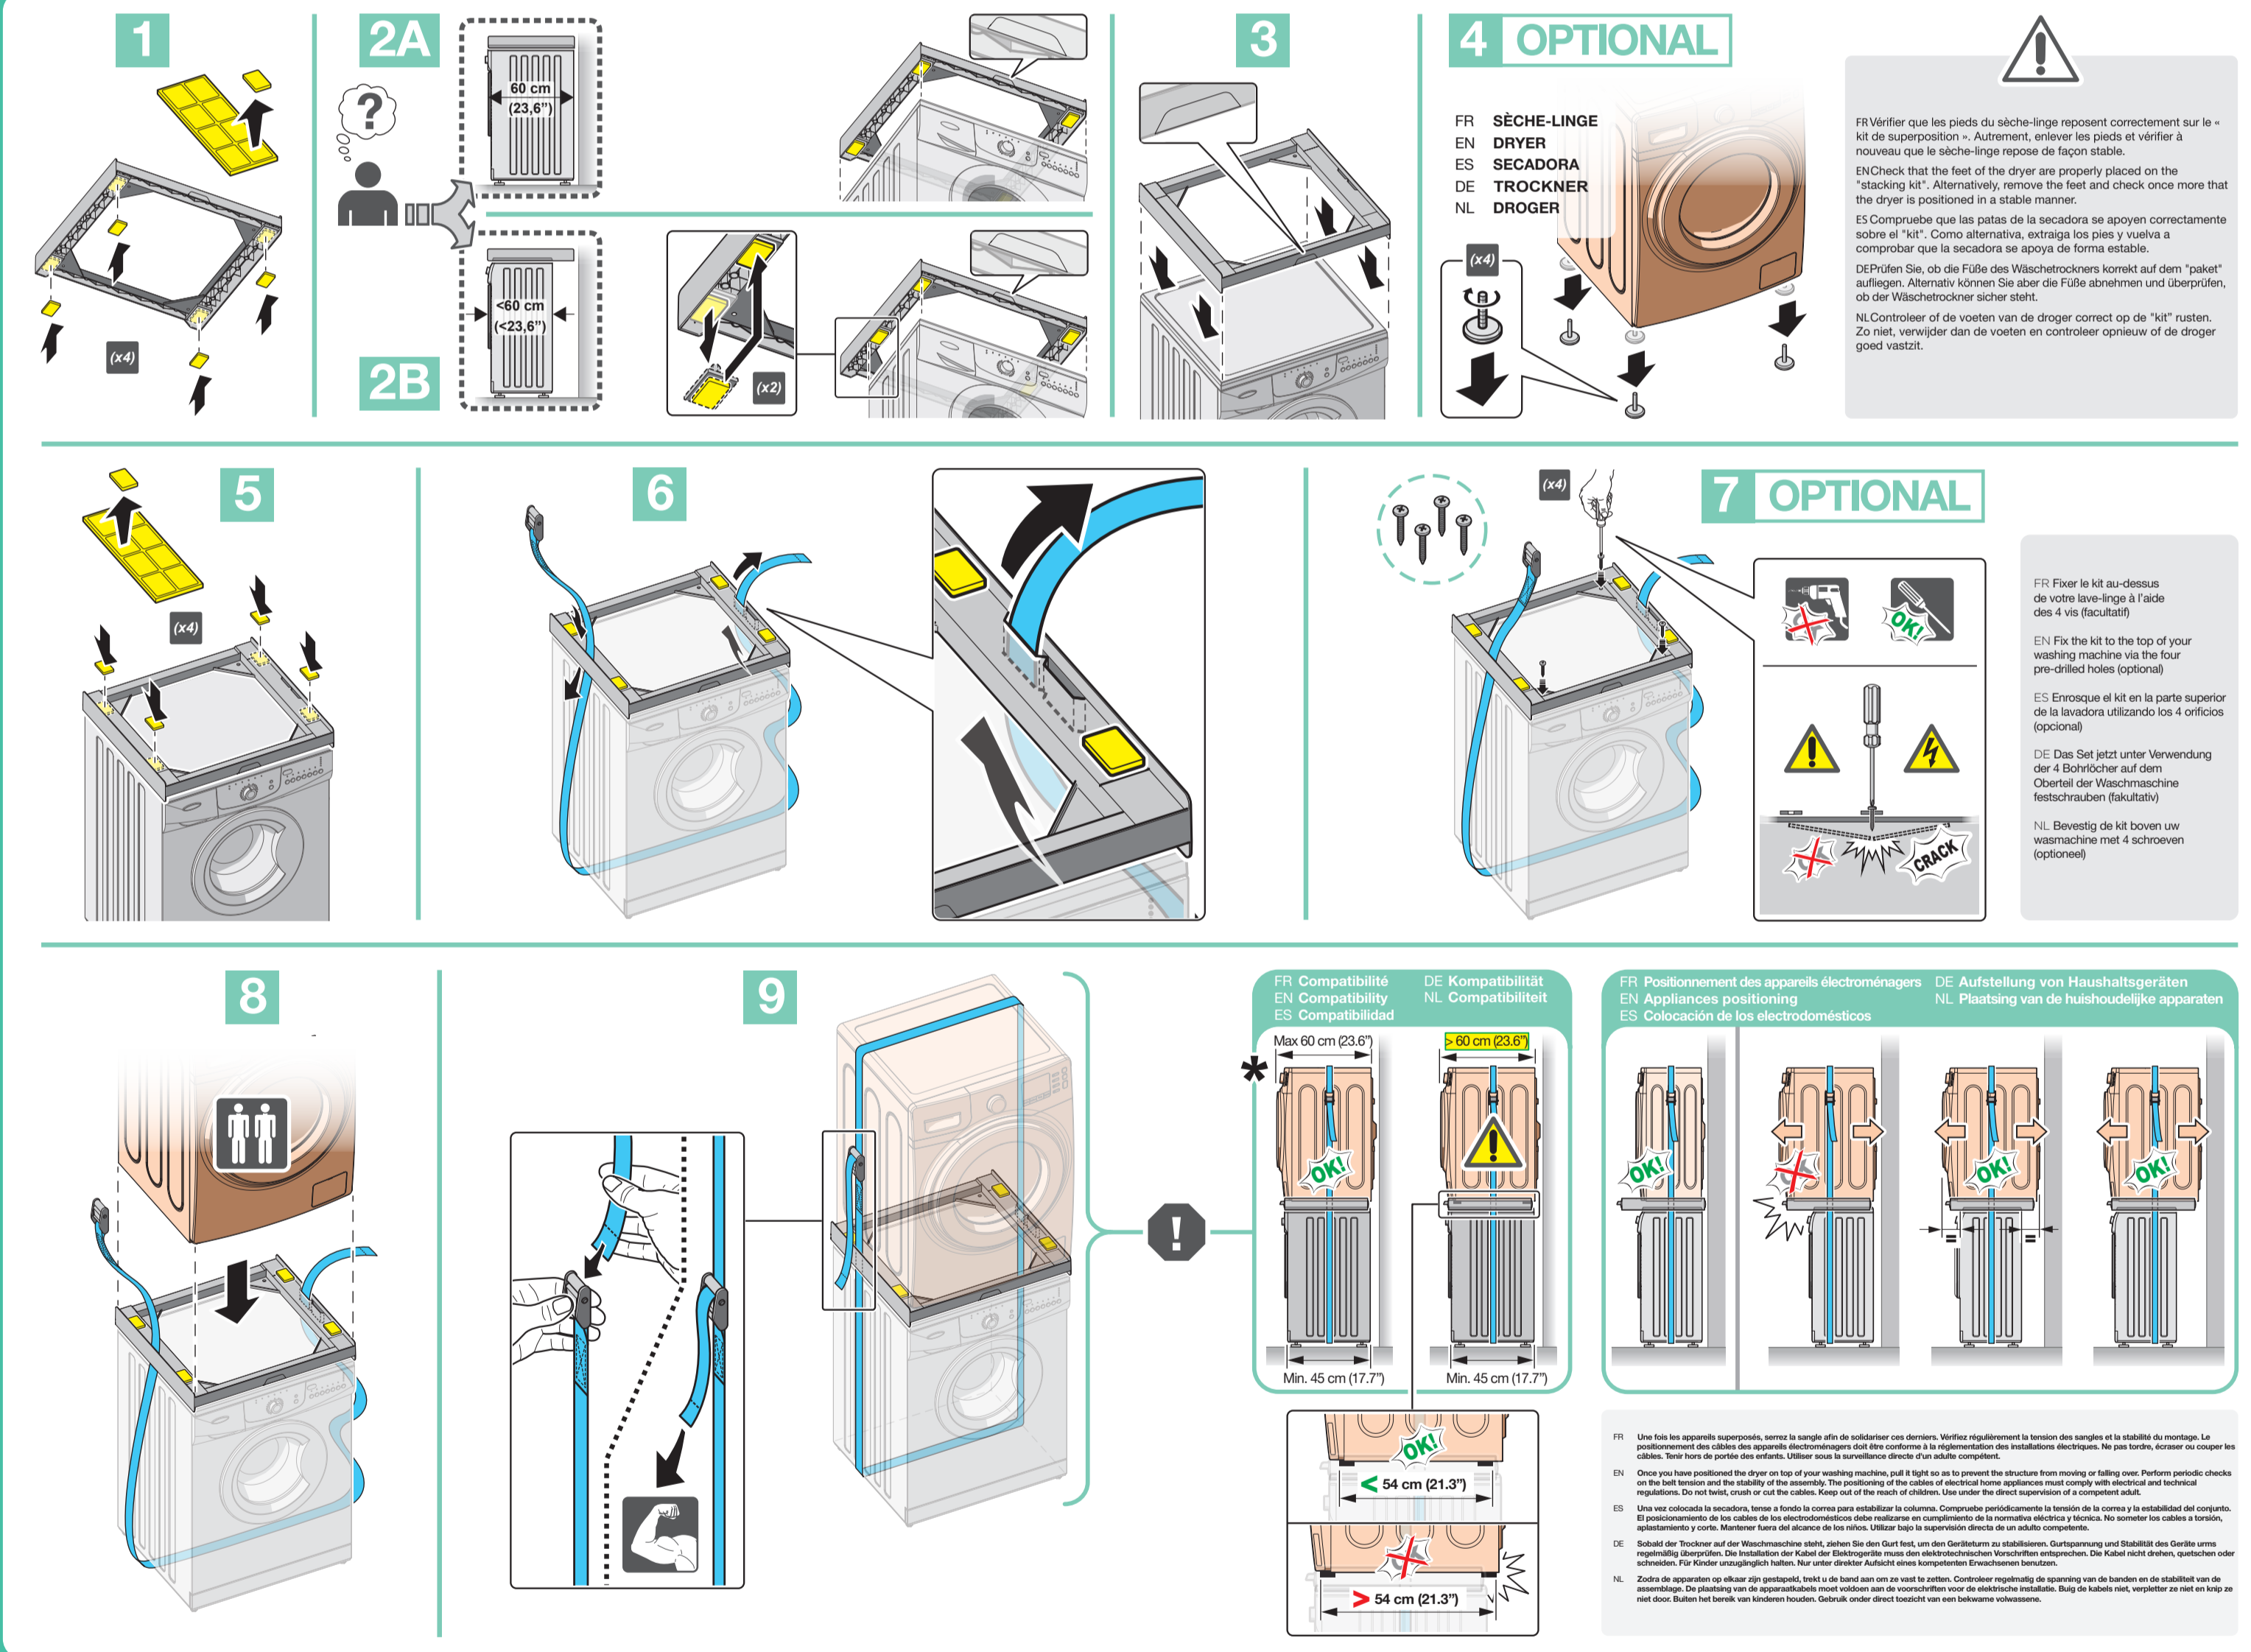

Une solution pour un gain de place en toute sécurité

A solution to save space in complete safety

MADE IN ITALY

boulanger