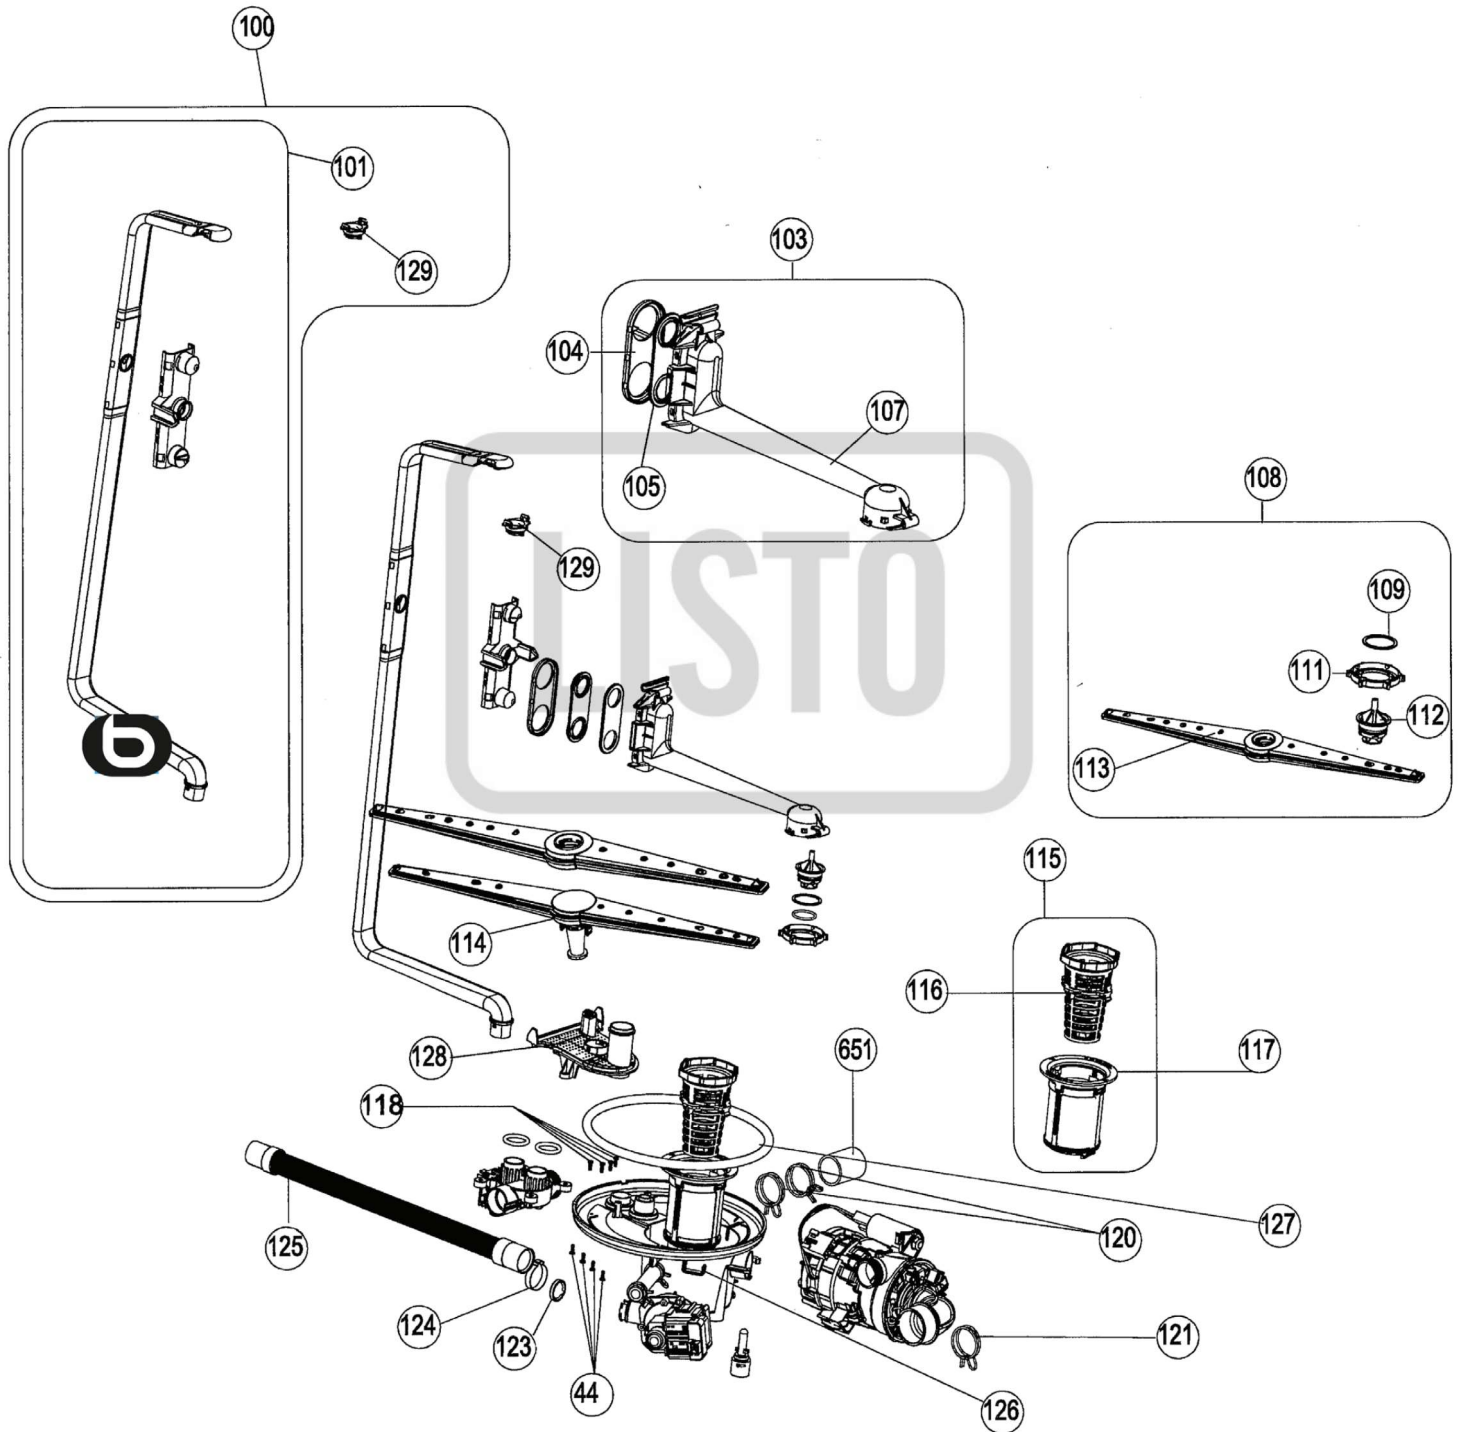

LISTO

Aide à la réparation / Aftersales solutions

**Lave-vaisselle /
Dishwasher**

LVS49-L4s

VUE ÉCLATÉE / EXPLODED VIEW

VUE ÉCLATÉE / EXPLODED VIEW

VUE ÉCLATÉE / EXPLODED VIEW

VUE ÉCLATÉE / EXPLODED VIEW

VUE ÉCLATÉE / EXPLODED VIEW

VUE ÉCLATÉE / EXPLODED VIEW

VUE ÉCLATÉE / EXPLODED VIEW

VUE ÉCLATÉE / EXPLODED VIEW