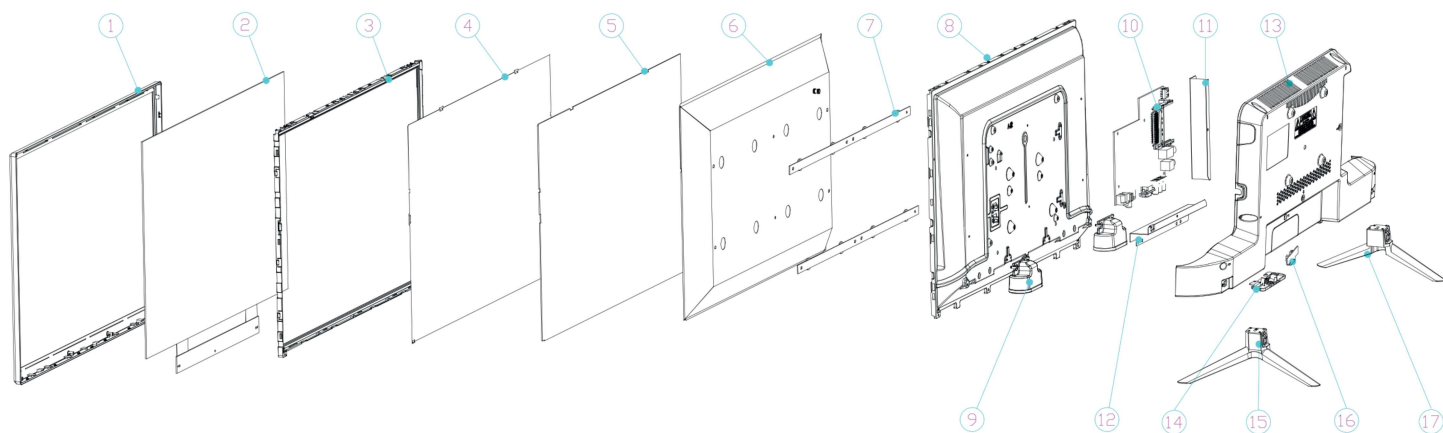

## VUE ÉCLATÉE / EXPLODED VIEW

**LISTO**

**LISTE DES PIÈCES DÉTACHÉES / SPARE PARTS LIST**

<b>N° vue</b>	<b>Ref piece</b>	<b>Designation (FR)</b>	<b>Designation (EN)</b>
<b>1</b>	2010240p28z00184	Ecran	Panel
<b>2</b>	306011c663801048	Carte mère	Main board
<b>3</b>	3020142z10zn0135	Bornier latéral	Side terminal board
<b>4</b>	3020142z10zn0134	Bornier inférieur	Down terminal board
<b>5</b>	3010140n10kz0002	Coque arrière	Back cabinet
<b>10</b>	3010440p28k00008	Pied tv	U-shaped base
<b>11</b>	306070key32z1n01	Carte de boutons	Key board
<b>12</b>	3010240n10zz0003	Lentille	Lens
<b>6-9</b>	306050c056y0dh06	Haut parleur	Speaker
	30604509cxhun007	Télécommande cx509	Remote control cx509
	30702051g0450012	Câble écran lvds	Lvds cable