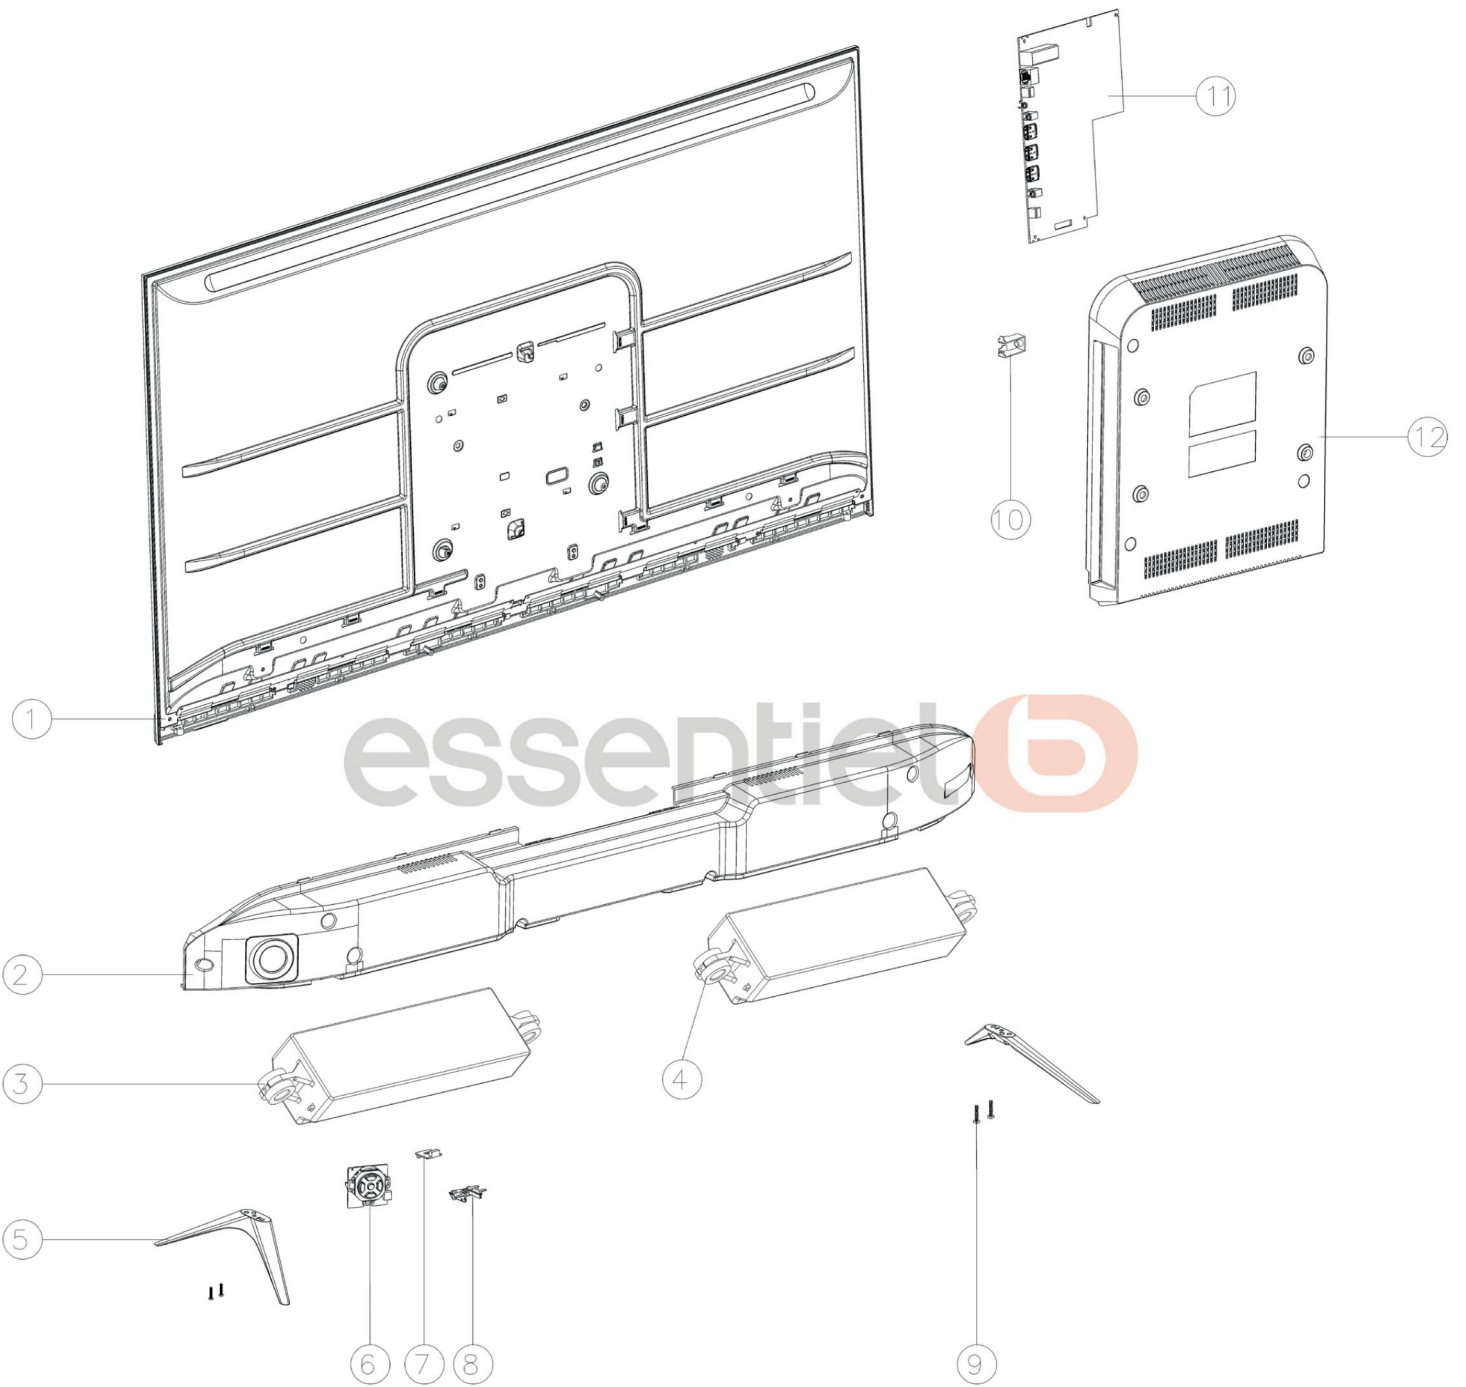

## Liste des pièces détachées / Spare parts list

N° vue	Ref piece	Designation (FR)	Designation (EN)
1	T8-43a8001-lpbx2	Ecran	Module
2	55-633120-0ux6rh	Couvercle arrière bas	Back cover down
3	42-Wfb618-x1li6h	Haut-parleur gauche	Speaker left
4	42-Wfb618-x1ri6h	Haut-parleur droit	Speaker right
5	68-751320-0aaz2h	Pied tv	Stand
6	M8-22d16yu-ke2	Clé	Key
7	M8-43d16vn-ir1	Préamplificateur ir	Ir board
8	56-487960-0hhz3h	Lentille	Lens
9	63-B4020t-bf5g	Vis st4x20	Screw st4x20
10	67-M59301-0g0	Support	Vesa support
11	02-Smrt2851-ta01	Carte mère	Main board
12	55-618880-2uy6rh	Couvercle arrière haut	Back cover up