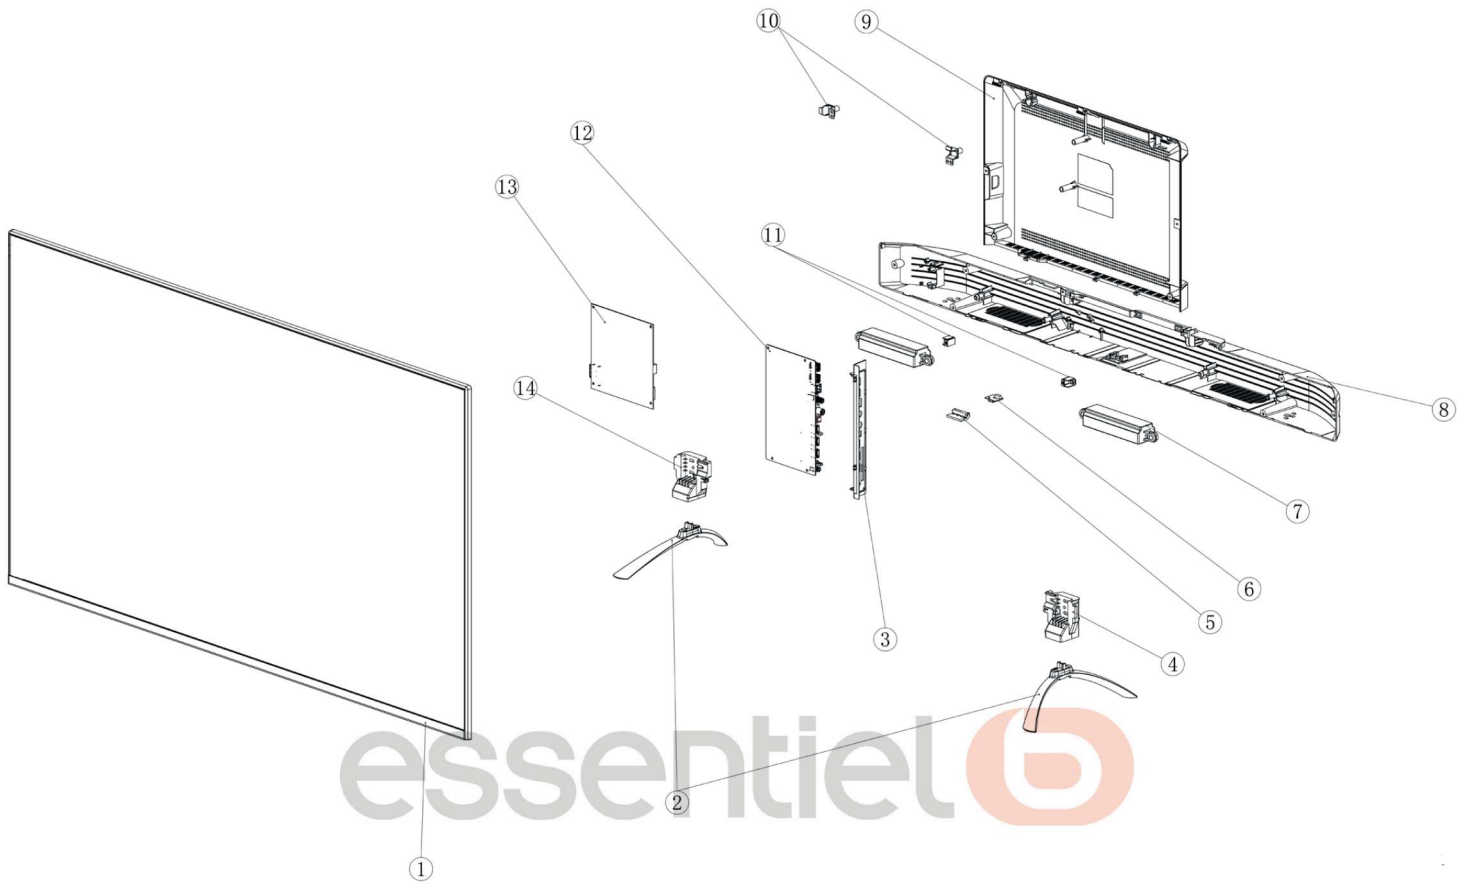

essentiel 

Téléviseur / TV

32HDA6000 Android

Aide à la réparation / After-sales solutions

Vue éclatée / Exploded view

Liste des pièces détachées / Spare parts list

| N° vue | Ref piece | Designation (FR) | Designation (EN) |
|--------|-------------------|------------------------|---------------------|
| 1 | T8-pa50dml-lc14 | Ecran | Module |
| 2 | 68-5d80a0-4a0z1h | Pied tv | Stand |
| 3 | 56-642260-6uy6rh | Support av | Av support |
| 4 | 62-645750-2hah | Support pied tv gauche | Stand support left |
| 5 | 56-588480-0hhz1h | Lentille | Lens |
| 6 | M8-32d12ya-fb4 | Clavier | Key pcb |
| 7 | 42-Wdf413-xx2g | Haut-parleur | Speaker |
| 8 | 55-643940-2ux6rh | Couvercle arrière bas | Back cover down |
| 9 | 55-644160-0uy6rh | Couvercle arrière haut | Back cover up |
| 10 | 67-M75594-0g0 | Support haut | Vesa support up |
| 11 | 67-M64577-0g0 | Support bas | Vesa support down |
| 12 | 02-Mart2851-ta25 | Carte mère | Main board |
| 13 | 81-Pbe055-h4c56ap | Carte d'alimentation | Power board |
| 14 | 62-645760-2hah | Support pied tv droit | Stand support right |