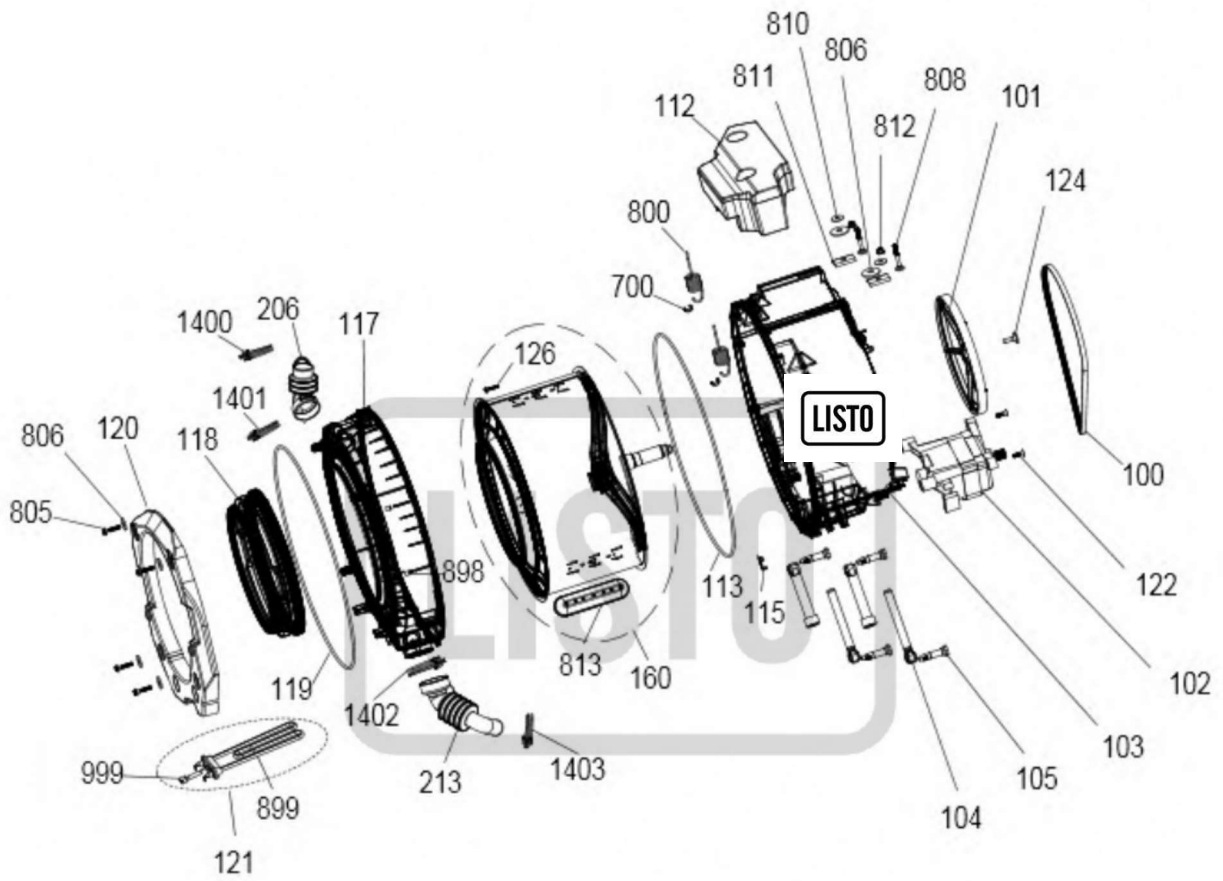

LISTO

Aide à la réparation / Aftersales solutions

**Lave-linge hublot /
Washing machine front**

LF612-L3b

VUE ÉCLATÉE / EXPLODED VIEW

VUE ÉCLATÉE / EXPLODED VIEW

VUE ÉCLATÉE / EXPLODED VIEW

VUE ÉCLATÉE / EXPLODED VIEW

VUE ÉCLATÉE / EXPLODED VIEW

VUE ÉCLATÉE / EXPLODED VIEW

VUE ÉCLATÉE / EXPLODED VIEW

VUE ÉCLATÉE / EXPLODED VIEW

995

996

997

998