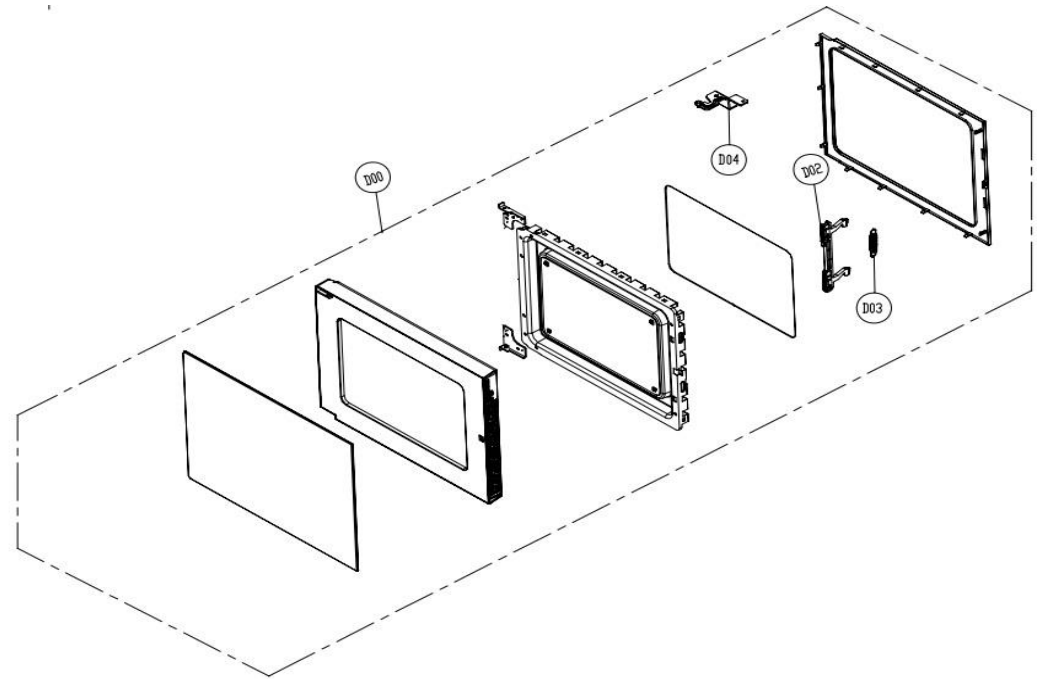

Micro-ondes

EMEG 202i