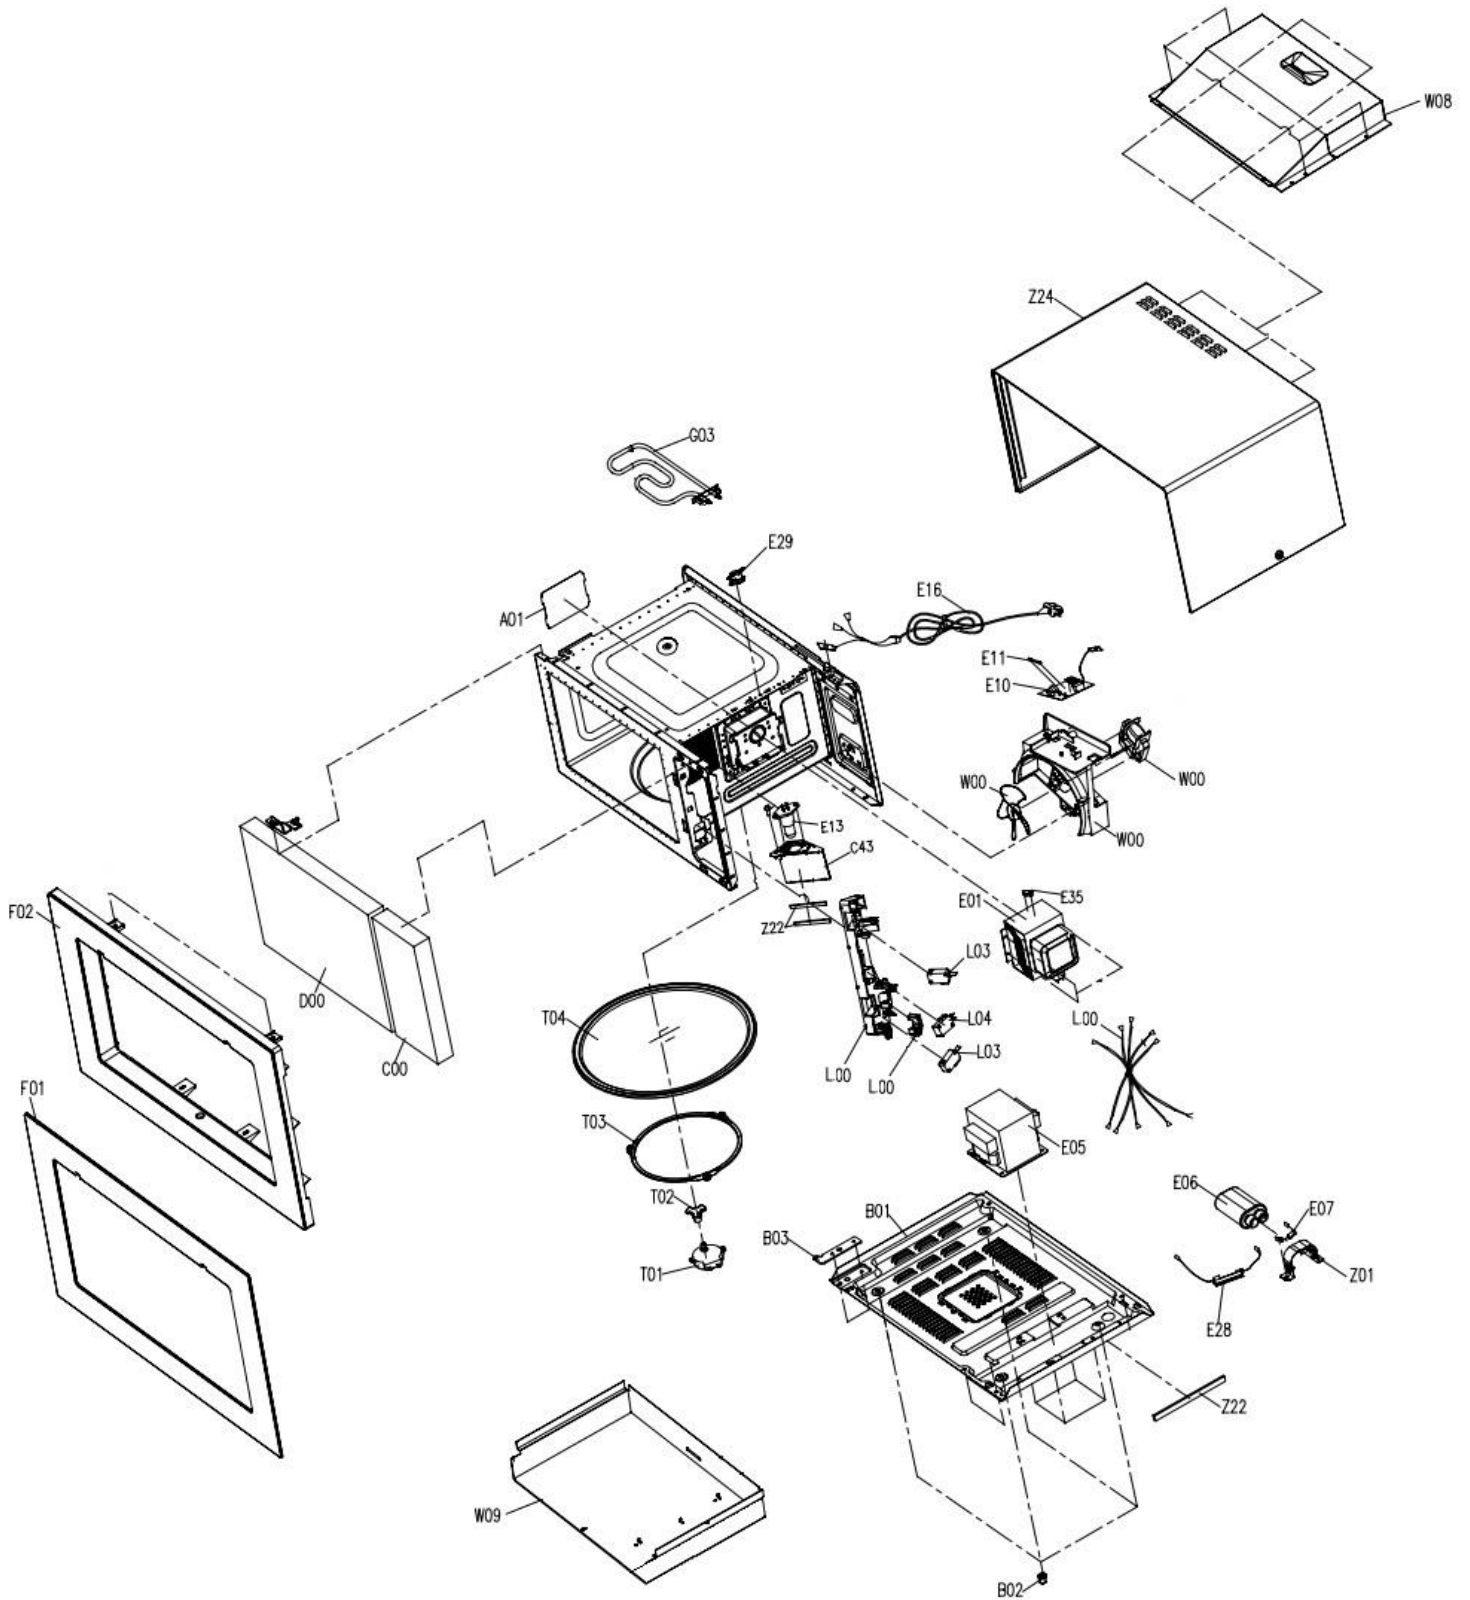

Micro-ondes

EMEG 202i

[ CONDITION ]

DOOR : CLOSED

COOK : OFF

NOTE :

⊙ (OL) : OVEN LAMP

⊙ (FM) : FAN MOTOR

⊙ (TM) : TRAY MOTOR

BK : BLACK

RD : RED

WH : WHITE

YW : YELLOW

BL : BLUE

BR : BROWN

GE : GREEN/YELLOW