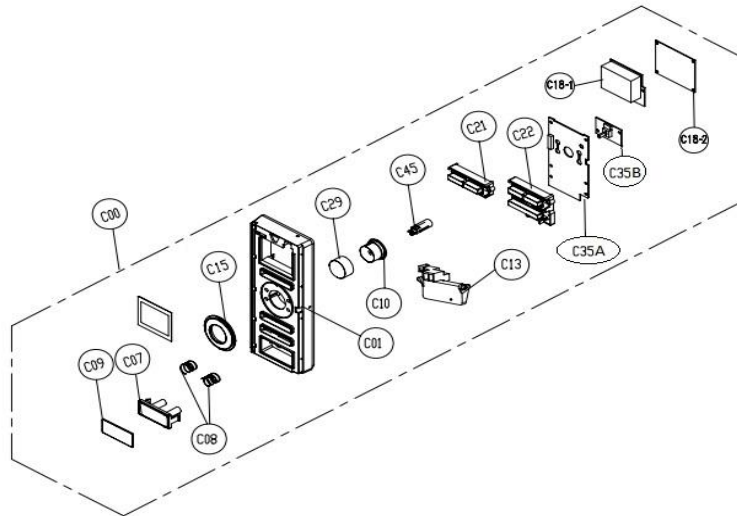

Micro-ondes

EMEG 202i