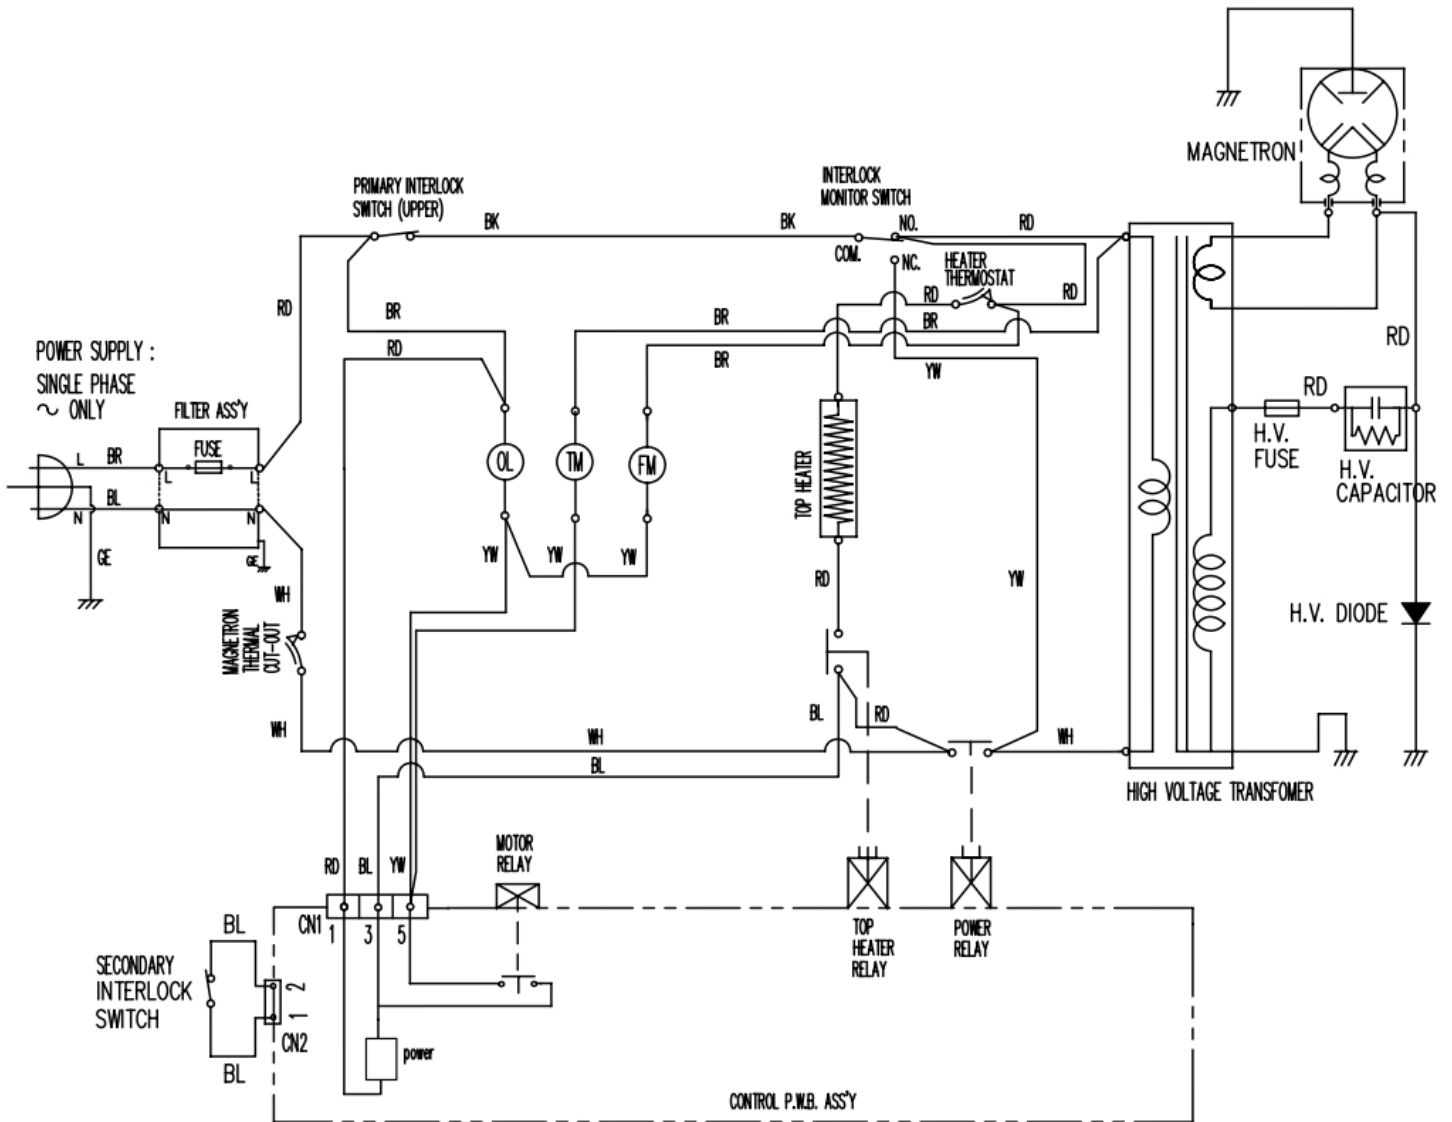

Micro-ondes

EMEG 202i

[ CONDITION ]

DOOR : CLOSED

COOK : OFF

NOTE :

⊙ (OL) : OVEN LAMP

⊙ (FM) : FAN MOTOR

⊙ (TM) : TRAY MOTOR

BK : BLACK

RD : RED

WH : WHITE

YW : YELLOW

BL : BLUE

BR : BROWN

GE : GREEN/YELLOW