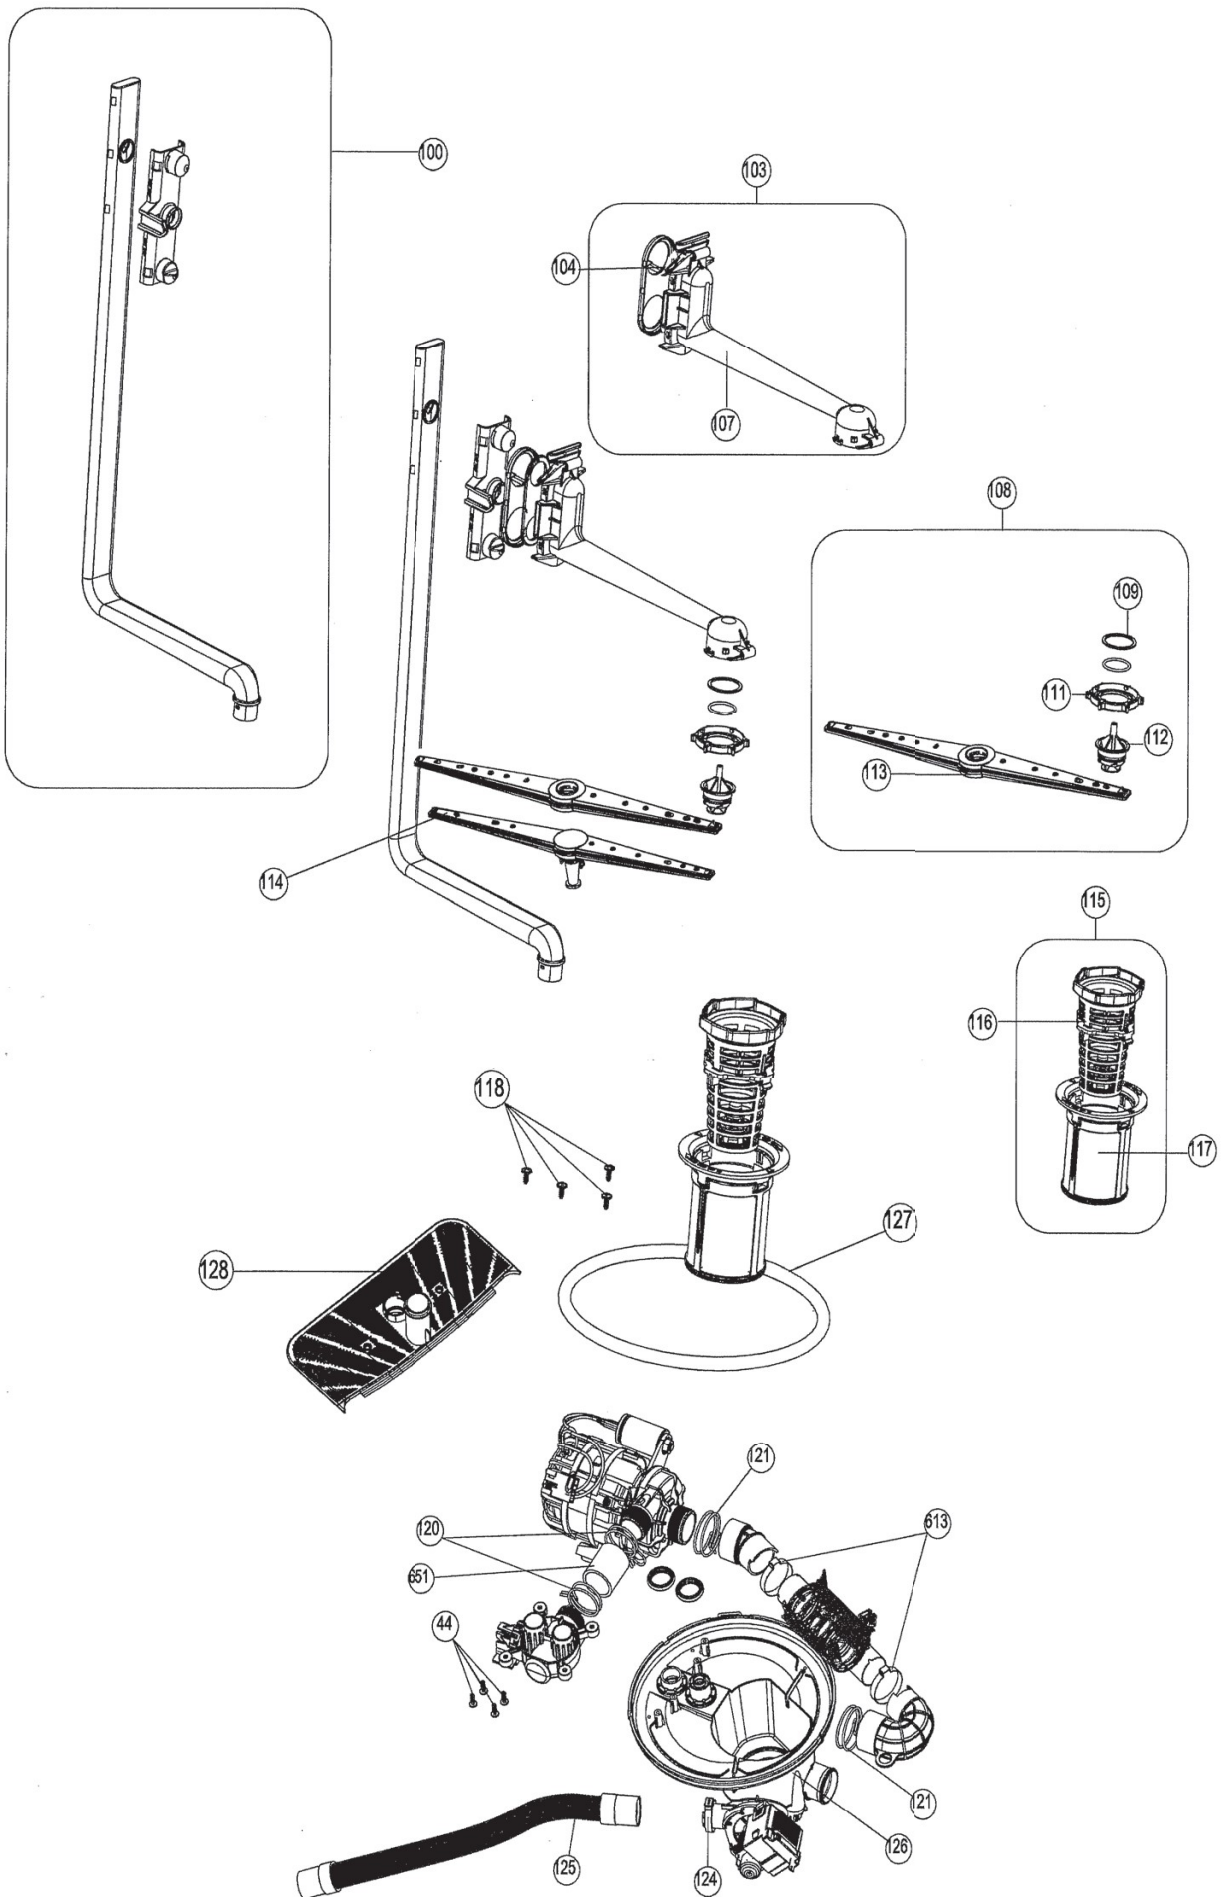

essentiel 

Lave-vaisselle / Dishwasher

ELV-451N

Aide à la réparation / After-sales solutions

Vue éclatée / Exploded view

Toutes les informations, dessins, croquis et images dans ce document relèvent de la propriété exclusive de SOURCING & CREATION. SOURCING & CREATION se réserve tous les droits relatifs à ses marques, créations et informations. Toute copie ou reproduction, par quelque moyen que ce soit, sera jugée et considérée comme une contrefaçon.

300