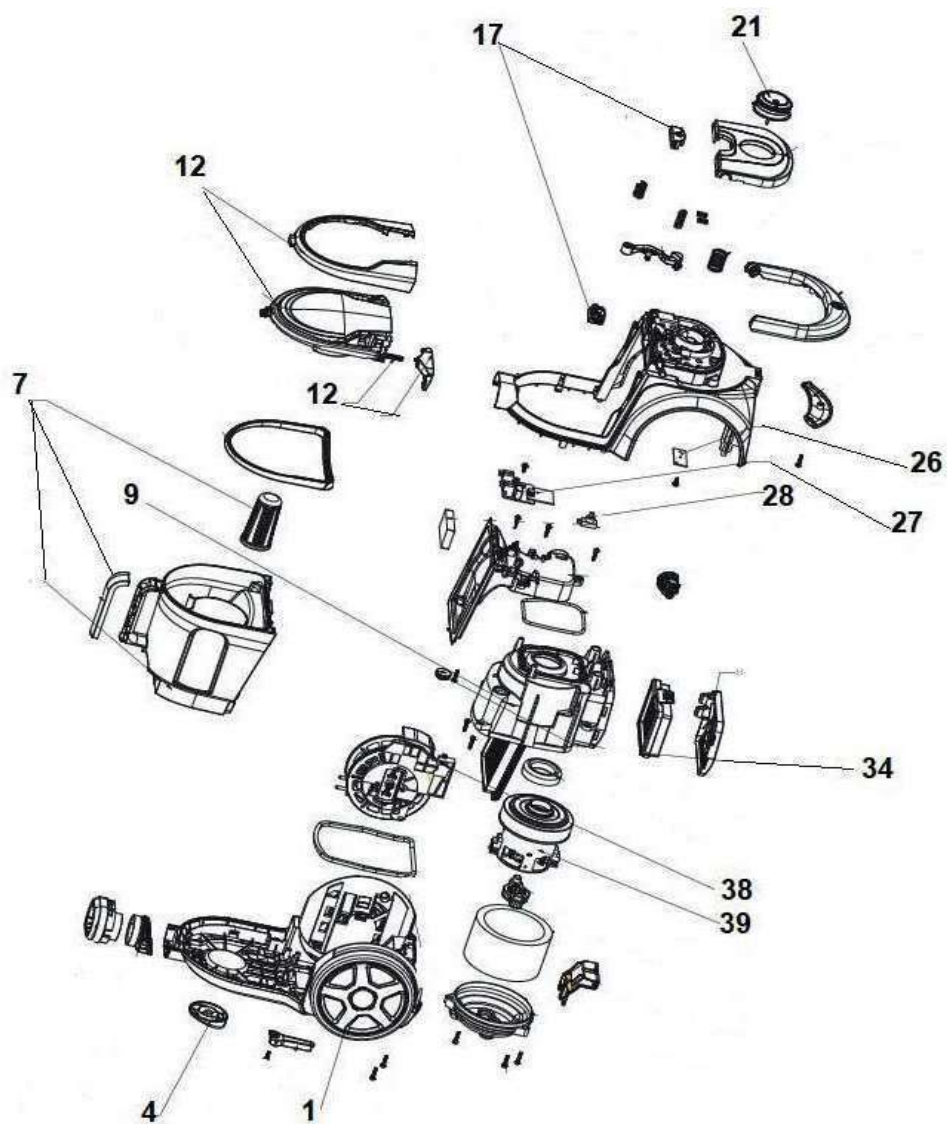

essentiel 

Aspirateur / Vacuum cleaner
EAS73 HARDFLOOR

Aide à la réparation / After-sales solutions

8009227

Vue éclatée / Exploded view

Liste des pièces détachées / Spare parts list

N° VUE	REF PIECE	DESIGNATION (FR)	DESIGNATION (ENG)
7	9010504	Réservoir	Tank
9	9010422	Filtre hygiène	Hygiene filter
12	9010505	Couvercle supérieur	Top cover
17	9010506	Verrou du couvercle supérieur	Top cover lock
21	9010507	Bouton variateur de vitesse	Variable speed button
26	9010508	Module	Module
27	9010509	Carte électronique	Electronic board
28	9010510	Inter M/A	Switch on/off
34	9010429	Filtre hepa	Hepa filter
39	9010512	Moteur	Motor
1	9010419	Grande roue	Big wheel
4	9010420	Petite roue	Small wheel
38	9010430	Enrouleur	Cord reel wind assembly
	9010513	Brosse MB15	MB15 brush
	9010514	Tube telescopique	Telescopic tube
	9010516	Brosse parquet	Parquet brush
	9010517	Buse combinée	Combination nozzle
	9013703	Couvercle (filtre hepa)	Cover (hepa filter)
	9010434	Flexible + poignée	Hose + handle