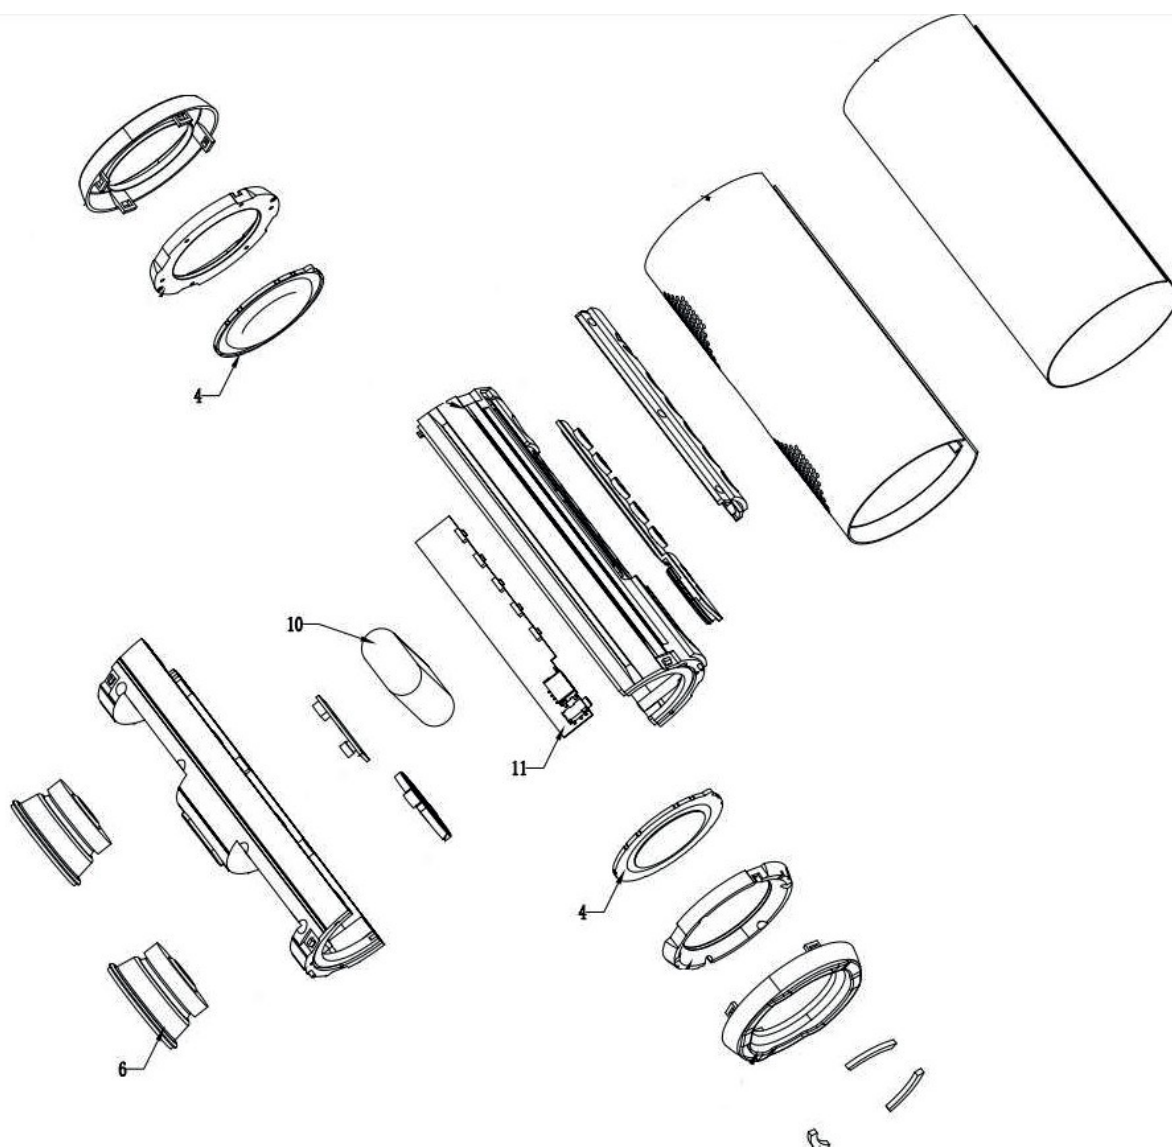

Vue éclatée / Exploded view

Liste des pièces détachées / Spare parts list

N° VUE	REFERENCE	DESIGNATION (FR)	DESIGNATION (ENG)	CODE	INFORMATION
10	9019000	BATTERIE LI-ON 7,4V/1800mAh	BATTERY LI-ON 7,4V/1800mAh		
10	9015516	BATTERIE + MOUSSE DE PROTECTION	BATTERY + PROTECTIVE FOAM		(1)
11	9018999	CARTE DE CONTRÔLE	CONTROL BOARD		
6	9019515	HAUT-PARLEUR	SPEAKER		
4	9019517	RADIATEUR PASSIF	PASSIF RADIATOR		

(1) La mousse de protection sur la batterie a pour rôle d'éviter less vibrations sur la carte de contrôle

(1) The protective foam on the battery is to prevent vibrations on the control board.

Toutes les informations, dessins, croquis et images dans ce document relèvent de la propriété exclusive de SOURCING & CREATION. SOURCING & CREATION se réserve tous les droits relatifs à ses marques, créations et informations. Toute copie ou reproduction, par quelque moyen que ce soit, sera jugée et considérée comme une contrefaçon.

All information, designs, drawings and pictures in this document are the property of SOURCING & CREATION. SOURCING & CREATION reserves all rights to its brands, designs and information. Any copy and reproduction through any means shall be deemed and considered as counterfeiting.