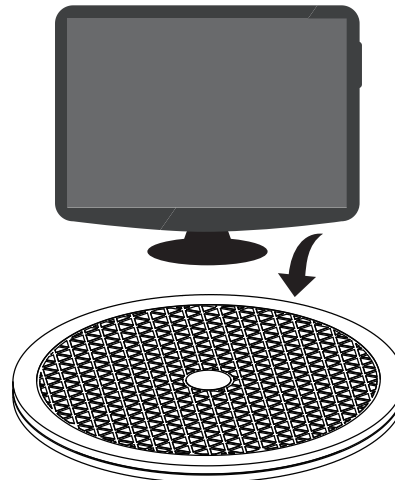

Matériau : Polypropylène
Material: Polypropylene
Material: polipropileno
Material: Polypropylen
Materiaal: Polypropeen

► INSTALLATION / INSTALLATION / INSTALACIÓN / INSTALLATION / INSTALLATIE

1

2

Poids maximum : 40KG
Maximum weight: 40kg
Peso máximo: 40 kg
Maximalgewicht: 40 KG
Maximaal draaggewicht: 40KG