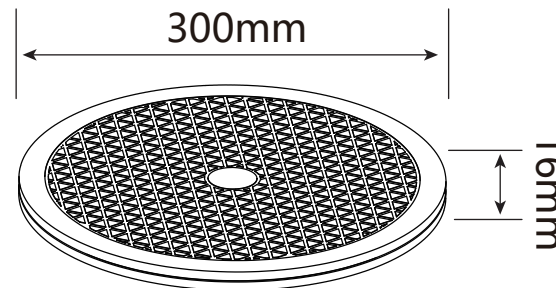

Sourcing & Création
Avenue de la Motte
59810 Lesquin - FRANCE

Fabriqué en R.P.C. / Made in China / Fabricado en R.P.C. /
Hergestellt in der VR China / G efabriceerd in VRC.
Art. 8009653

► CARACTERISTIQUES / FEATURES / CARACTERÍSTICAS / KENNDATEN / KENMERKEN