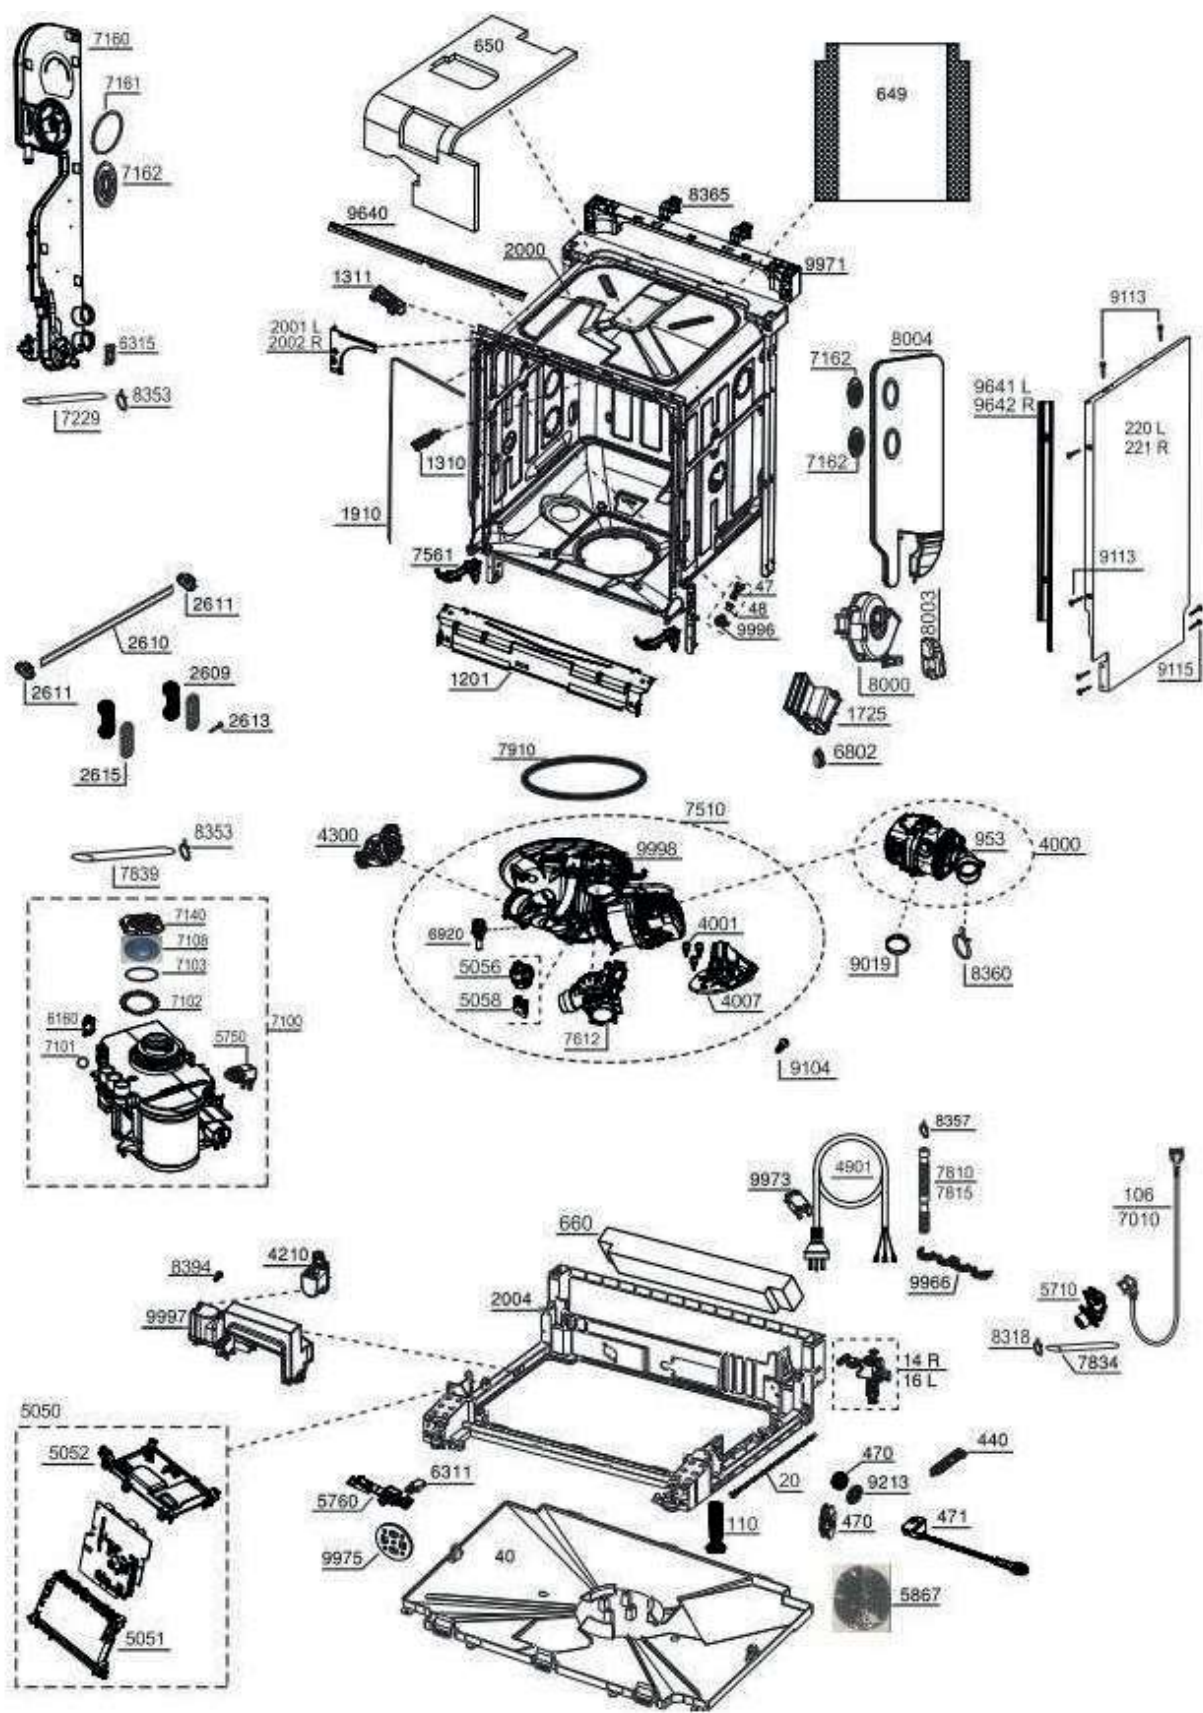

essentiel 

Lave-vaisselle / Dishwasher

ELVI446i

**Aide à la réparation / After-sales solutions**

# Vue éclatée / Exploded view

2414

2420

2430

9935