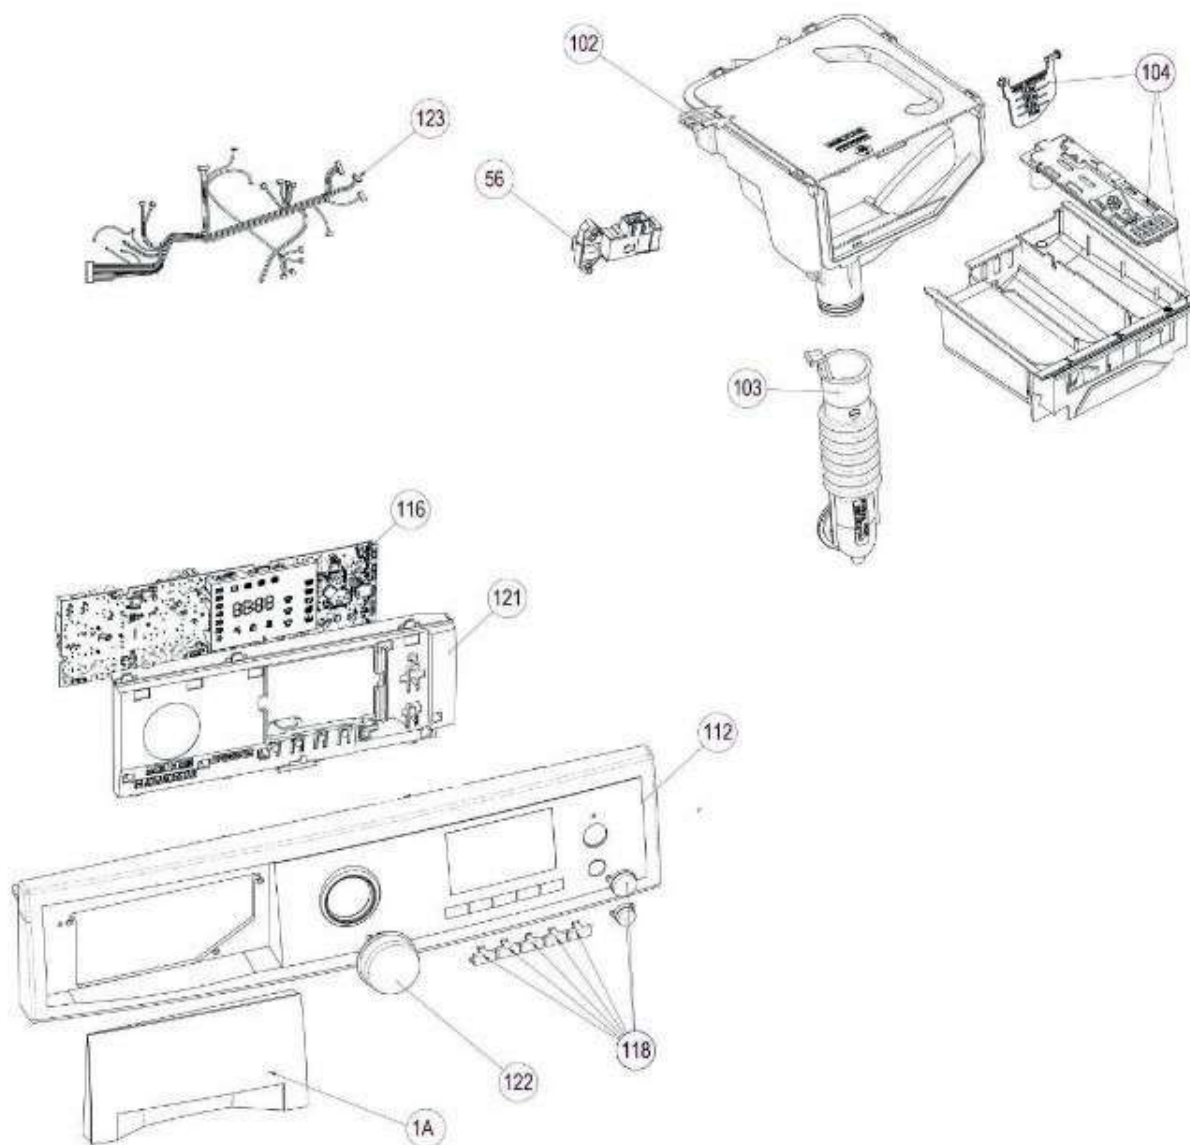

essentiel 

Lave-linge / Washing machine  
ELF1014-2b

**Aide à la réparation / After-sales solutions**

## Vue éclatée / Exploded view

Toutes les informations, dessins, croquis et images dans ce document relèvent de la propriété exclusive de SOURCING & CREATION. SOURCING & CREATION se réserve tous les droits relatifs à ses marques, créations et informations. Toute copie ou reproduction, par quelque moyen que ce soit, sera jugée et considérée comme une contrefaçon.