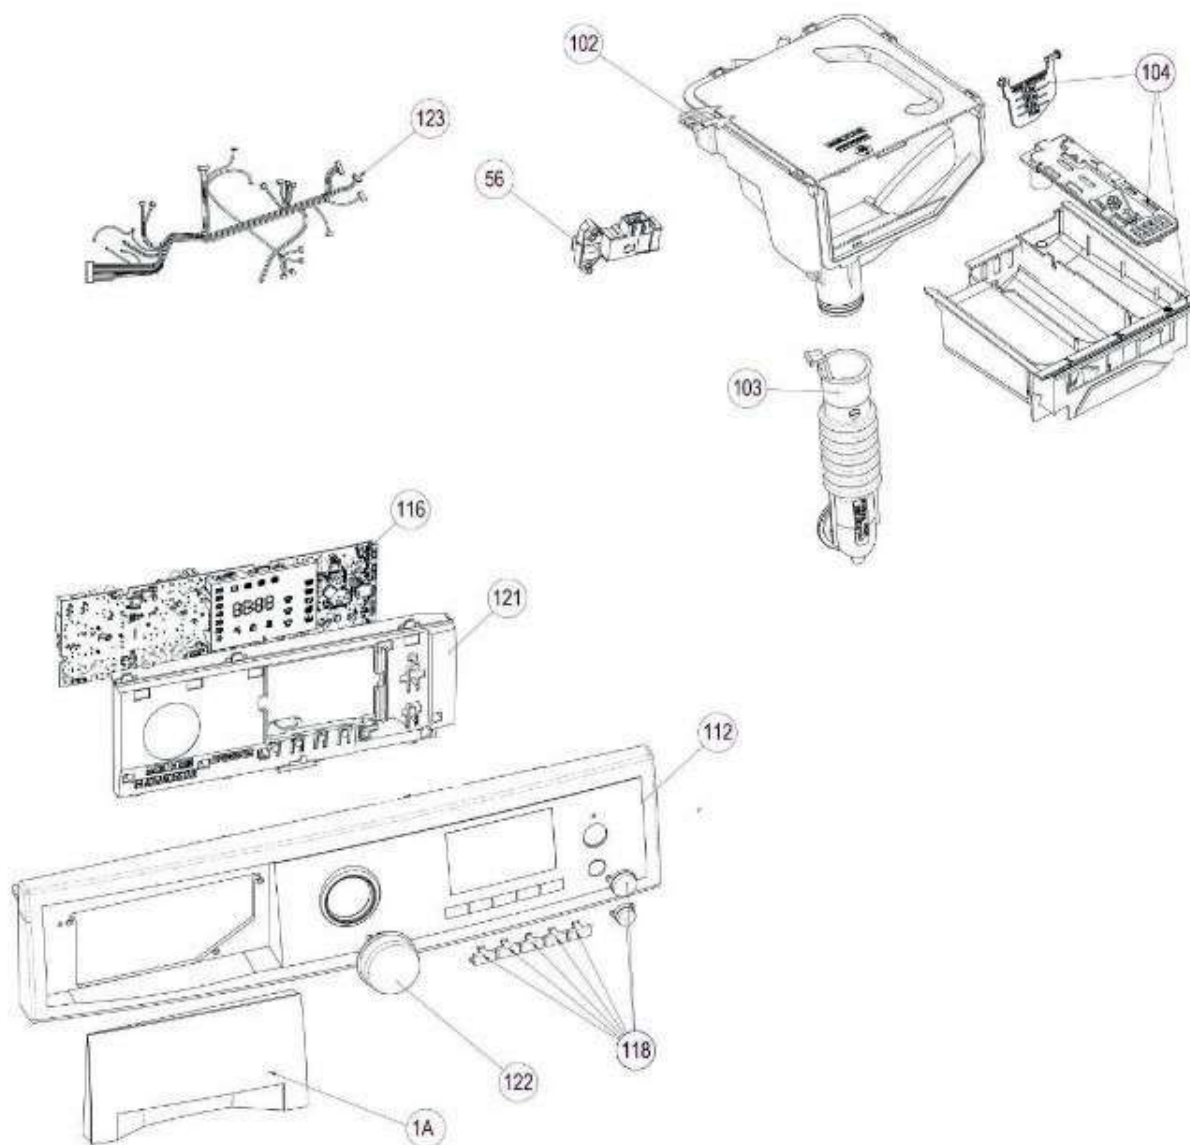

essentiel 

Lave-linge / Washing machine
ELF1014-2n

Aide à la réparation / After-sales solutions

Vue éclatée / Exploded view

Toutes les informations, dessins, croquis et images dans ce document relèvent de la propriété exclusive de SOURCING & CREATION. SOURCING & CREATION se réserve tous les droits relatifs à ses marques, créations et informations. Toute copie ou reproduction, par quelque moyen que ce soit, sera jugée et considérée comme une contrefaçon.