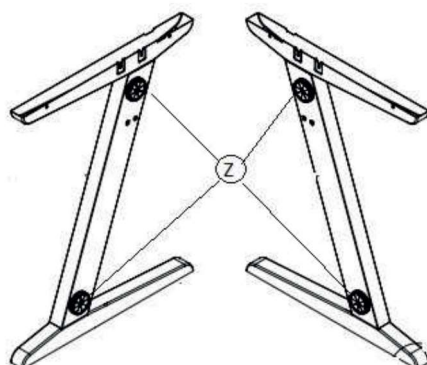

essentiel 

Bureau gamer / Gaming desk

SKD01

Vue éclatée / Exploded view

8009922

Vue éclatée / Exploded view

Liste des pièces détachées / Spare parts list

N° VUE	REF PIECE	DESIGNATION (FR)	DESIGNATION (ENG)
1	9015070	Plateau	Top panel
2	9015072	Pied gauche	Left leg
3	9015073	Pied droit	Right leg
4	9015076	Barre transversale	Crossbar
7	9015080	Support câbles	Cable holder
8	9018868	Revêtement plateau (Tapis souris)	Top panel cover
9	9015083	Range câble (oeillets plateau)	cable tube
10	9015077	Support casque et vis	Headset holder hook
5-6	9015079	Système lumineux (Led) + Câble connexion	Lighting system (Led) + Connection cable
A,B,C,D,E,H,I,L	9015084	Visseries (Kit)	Screws (Kit)
F	9015075	Patins	Leveller
G-K	9015082	Crochet (x4) + attache câble	Cable clip + cable strap
J	9015081	Passe câble	Cable hole cover
M,N,O,P,Q,R	9015078	Support gobelet et vis	Cup holder and screws
Z	9015074	Œillets (x4)	Grommets (x4)