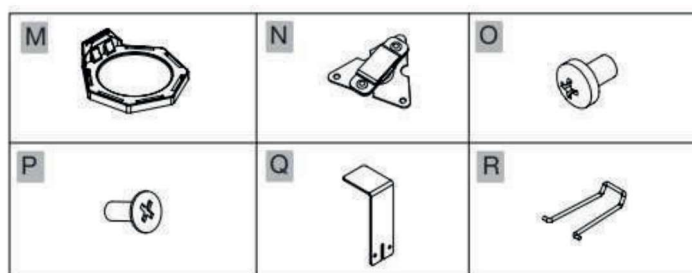

essentiel 

Bureau gamer / Gaming desk

SKD01

Vue éclatée / Exploded view

8009922

Vue éclatée / Exploded view

Liste des pièces détachées / Spare parts list

N° VUE	REF PIECE	DESIGNATION (FR)	DESIGNATION (ENG)
1	9015070	Plateau	Top panel
2	9015072	Pied gauche	Left leg
3	9015073	Pied droit	Right leg
4	9015076	Barre transversale	Crossbar
7	9015080	Support câbles	Cable holder
8	9018868	Revêtement plateau (Tapis souris)	Top panel cover
9	9015083	Range câble (oeillets plateau)	cable tube
10	9015077	Support casque et vis	Headset holder hook
5-6	9015079	Système lumineux (Led) + Câble connexion	Lighting system (Led) + Connection cable
A,B,C,D,E,H,I,L	9015084	Visseries (Kit)	Screws (Kit)
F	9015075	Patins	Leveller
G-K	9015082	Crochet (x4) + attache câble	Cable clip + cable strap
J	9015081	Passe câble	Cable hole cover
M,N,O,P,Q,R	9015078	Support gobelet et vis	Cup holder and screws
Z	9015074	Œillets (x4)	Grommets (x4)