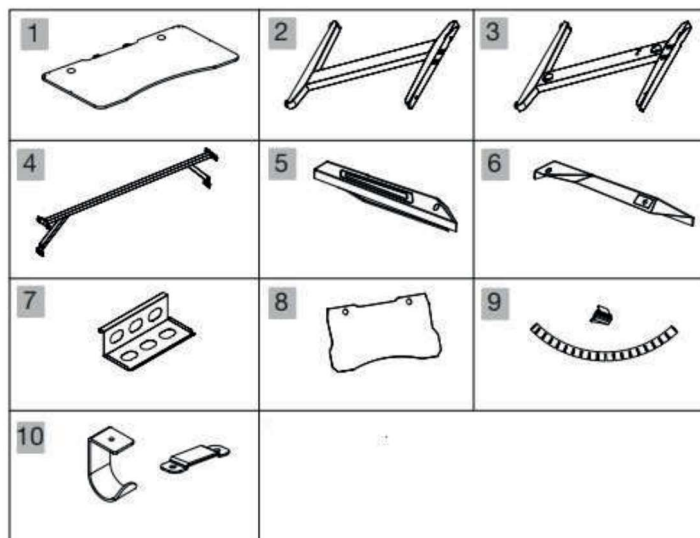

essentiel 

Bureau gamer / Gaming desk

SKD01

Vue éclatée / Exploded view

8009922

Vue éclatée / Exploded view

Liste des pièces détachées / Spare parts list

N° VUE	REF PIECE	DESIGNATION (FR)	DESIGNATION (ENG)
1	9015070	Plateau	Top panel
2	9015072	Pied gauche	Left leg
3	9015073	Pied droit	Right leg
4	9015076	Barre transversale	Crossbar
7	9015080	Support câbles	Cable holder
8	9018868	Revêtement plateau (Tapis souris)	Top panel cover
9	9015083	Range câble (oeillets plateau)	cable tube
10	9015077	Support casque et vis	Headset holder hook
5-6	9015079	Système lumineux (Led) + Câble connexion	Lighting system (Led) + Connection cable
A,B,C,D,E,H,I,L	9015084	Visseries (Kit)	Screws (Kit)
F	9015075	Patins	Leveller
G-K	9015082	Crochet (x4) + attache câble	Cable clip + cable strap
J	9015081	Passe câble	Cable hole cover
M,N,O,P,Q,R	9015078	Support gobelet et vis	Cup holder and screws
Z	9015074	Œillets (x4)	Grommets (x4)