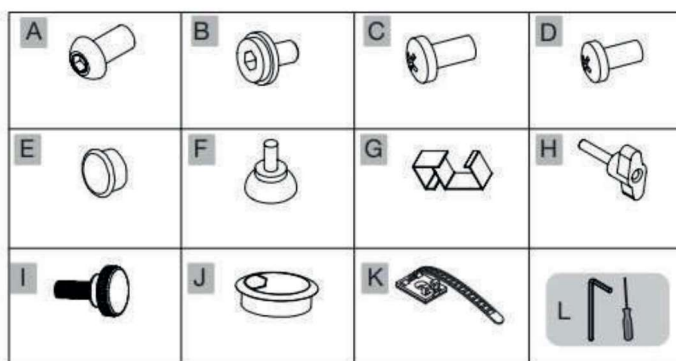

essentiel 

Bureau gamer / Gaming desk

SKD01

Vue éclatée / Exploded view

8009922

Vue éclatée / Exploded view

Liste des pièces détachées / Spare parts list

N° VUE	REF PIECE	DESIGNATION (FR)	DESIGNATION (ENG)
1	9015070	Plateau	Top panel
2	9015072	Pied gauche	Left leg
3	9015073	Pied droit	Right leg
4	9015076	Barre transversale	Crossbar
7	9015080	Support câbles	Cable holder
8	9018868	Revêtement plateau (Tapis souris)	Top panel cover
9	9015083	Range câble (oeillets plateau)	cable tube
10	9015077	Support casque et vis	Headset holder hook
5-6	9015079	Système lumineux (Led) + Câble connexion	Lighting system (Led) + Connection cable
A,B,C,D,E,H,I,L	9015084	Visseries (Kit)	Screws (Kit)
F	9015075	Patins	Leveller
G-K	9015082	Crochet (x4) + attache câble	Cable clip + cable strap
J	9015081	Passe câble	Cable hole cover
M,N,O,P,Q,R	9015078	Support gobelet et vis	Cup holder and screws
Z	9015074	Œillets (x4)	Grommets (x4)