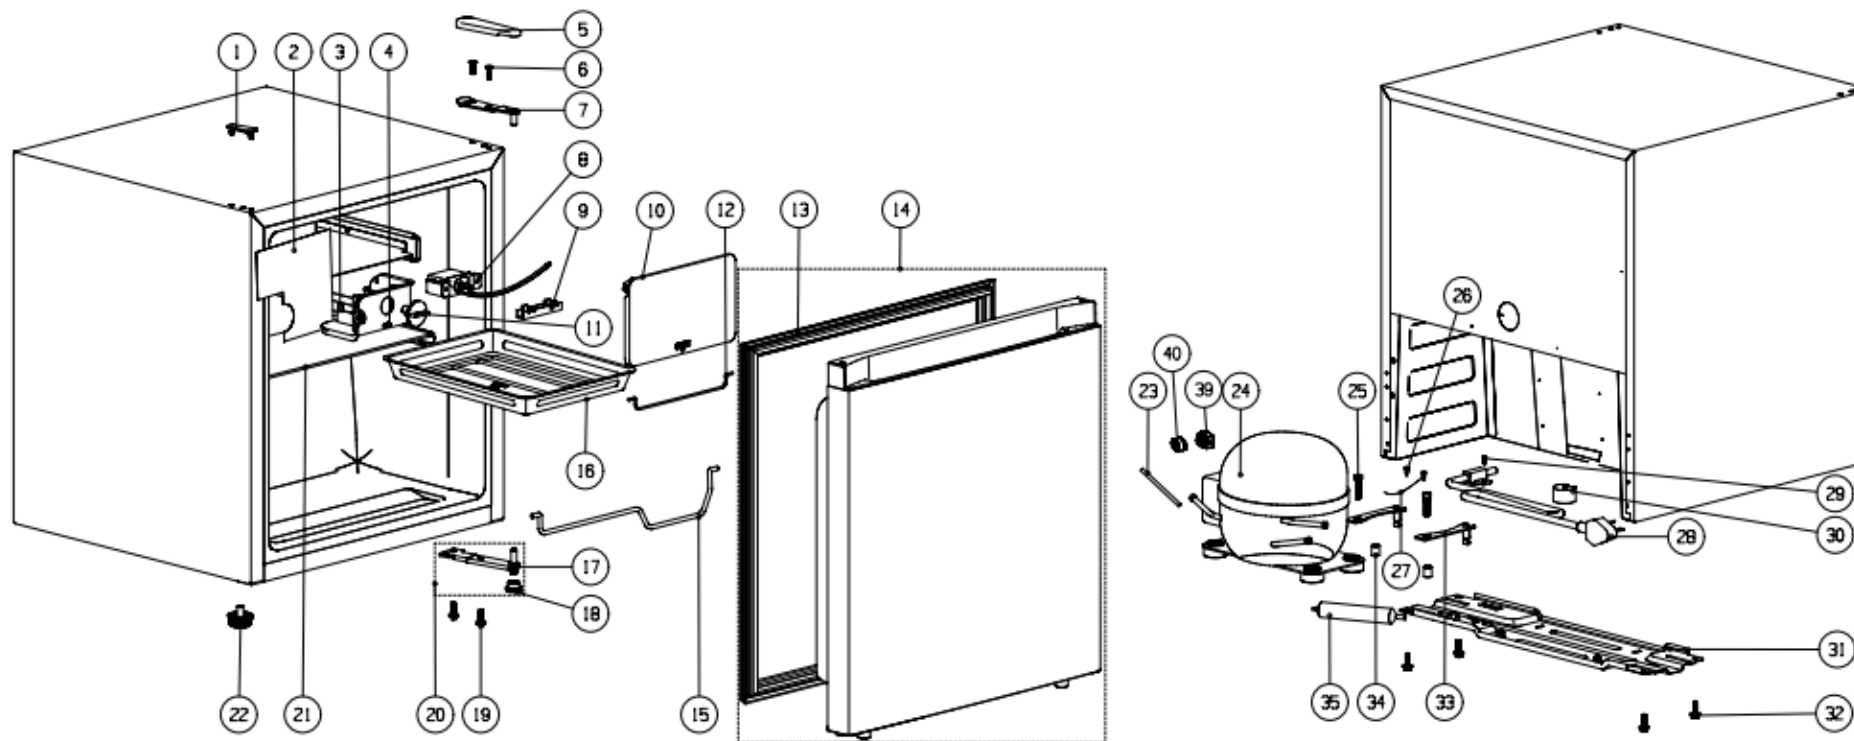

# LISTO

Mini réfrigérateur

RML50-50b2

## Mini réfrigérateur

## RML50-50b2

N° VUE	REF PIECE	DESIGNATION (FR)	DESIGNATION (ENG)	INFORMATION
1	9015271	CACHE VIS (TOP)	screw hole cover	
2	9015582	ISOLANT ALUMINIUM	insultion aluminum foil	
3	9015583	BOITIER (CONTROLEUR)	controller box-drawing	
4	9015584	VIS TETE CYLINDRIQUE CRUCIFORME	self-tapping screw	
5	9015269	COUVERCLE (CHARNIERE SUPERIEURE)	upper hinge cover	
6	9020109	VIS	special flange self-tapping screw	
7	9015270	CHARNIERE SUPERIEURE	upper hinge part	
8	9012356	Thermostat	thermostat	
9	9020881	COUVERCLE (CAPILAIRE)	temperature catheter cover	
10	9015585	PORTILLON (CONGELATEUR)	star door	
11	9020874	BOUTON (THERMOSTAT)	thermostat knob	
12	9015586	PETITE BARRE (BALCONNET SUPERIEUR)	shelf strip	
13	9015573	JOINT (PORTE REFRIGERATEUR)	gasket part	
14	9015587	PORTE (REFRIGERATEUR)	R. door	
15	9015588	GRANDE BARRE (BALCONNET INFERIEUR)	shelf strip	
16	9015589	BAC RECUPERATEUR EAU	water drain	
17	9015590	CHARNIERE INFERIEURE	lower hinge part	
18	9015254	PIED	supporting leg	
19	9020159	vis ST4 8x16	special flange self-tapping screw	
20	9015253	CHARNIERE INFERIEURE	lower hinge parts	
21	9015591	CLAYETTE (REFRIGERATEUR)	glass shelf	
22	9015252	PIED AJUSTABLE	Adjustable foot	
23	9012155	TUBE	process tube	
24	9015592	COMPRESSEUR	compressor part	
25	9023055	VIS M6X25 (COMPRESSEUR)	Bolt and washer assembly	
26	9022196	vis mise à la terre M4x8	compressor grounding screw	
27	9000375	mise a la terre (compresseur)	earth wire	
28	9023125	Cable d'alimentation	power line	
29	9023044	VIS ST4 2X9,5	self-tapping screw	
30	9012171	anti vibration	vibration puddle	
31	9015576	TRAVERSE (COMPRESSEUR)	compressor base part	
32	9024600	VIS ST4.8x16	fastening components	
33	9015274	PLATINE (COMPRESSEUR)	platen	
34	9012174	Gaine	steel sleeve	
35	9001375	DESHYDRATEUR	dry filter	
39	9011094	RELAIS DEMARRAGE (COMPRESSEUR)	PTC	
40	9015578	PROTECTION SURCHAGE (COMPRESSEUR)	compressor overload protector	