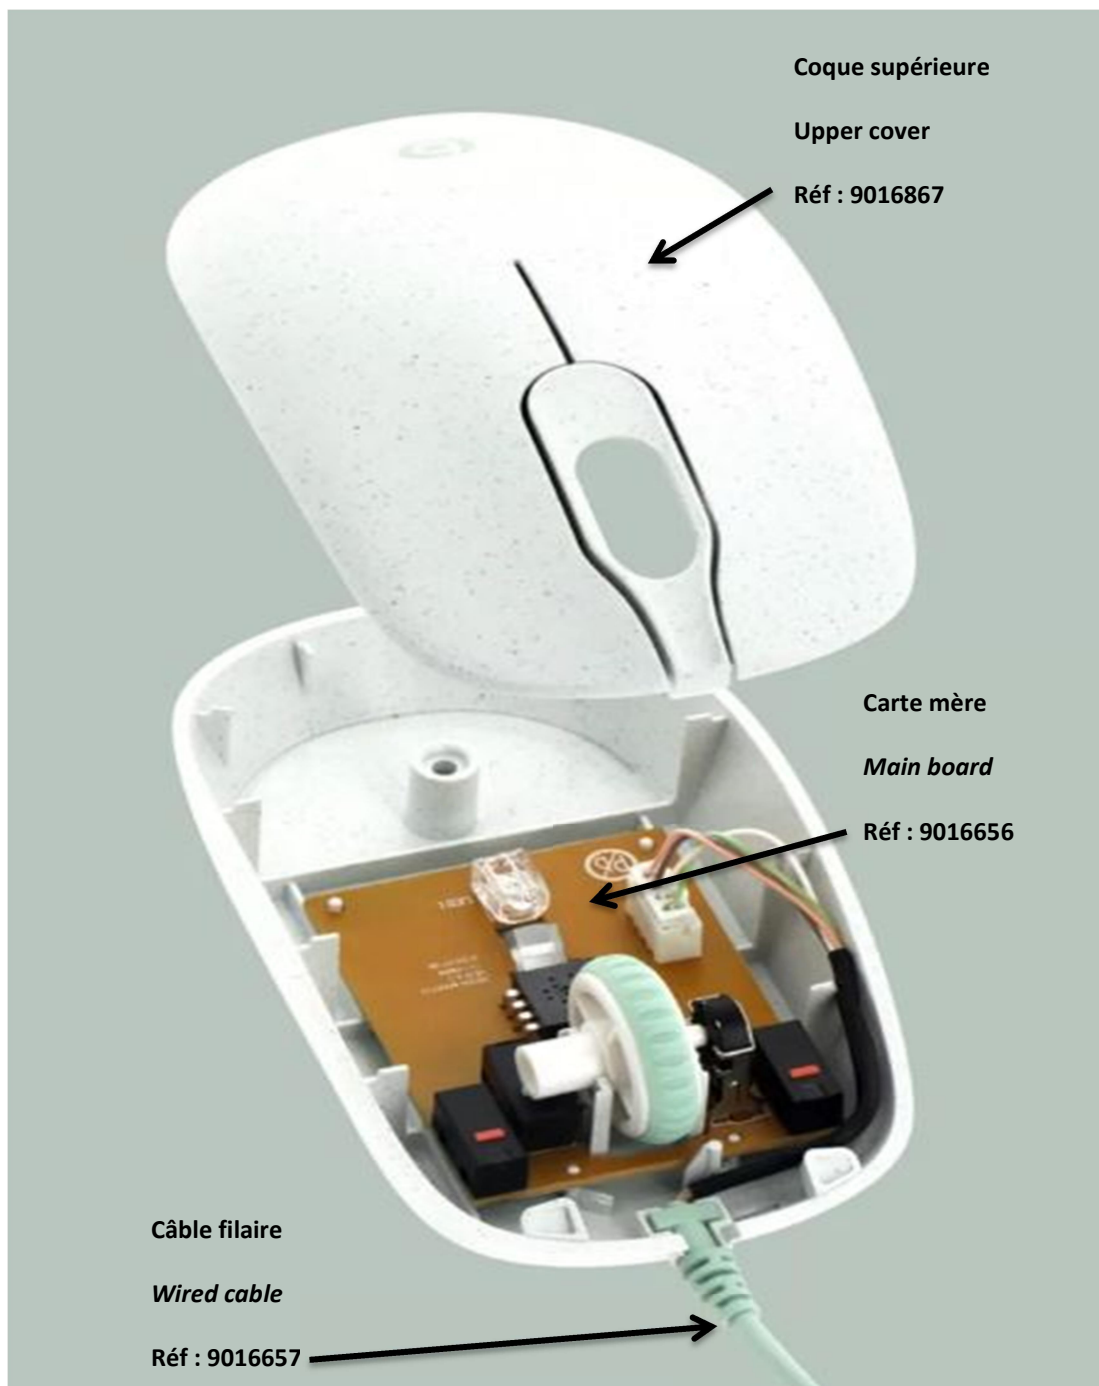

**SOURIS FILAIRE EB-F-ECO éco-conçue \_ 8010261**

***WIRED MOUSE EB-F-ECO eco-designed \_ 8010261***

**Vue éclatée et pièces détachées / Exploded view and spare parts**