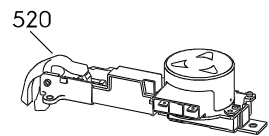

# Liste des pièces détachées / Spare parts list

VUE	REF PIECE	DESIGNATION (FR)	DESIGNATION (ENG)	INFORMATION
106	140064666039	Couvercle	Cover	
109	140064665023	Panneau arrière,four	Rear panel, oven	
200	140130634292	Bouton,index,noir	Button,index, black	
202	3870438201	Anneau,bouton,noir,H=6,5mm	Ring, black button, H=6.5mm	
210	140259464034	Bandeau,inox,60cm	Control panel stainless steel	
220	982140189715143	Module électronique configuré	Electronic card configured	
226	3570840037	Interrupteur sélecteur, fonctions, plat, 10+0	Selector switch, functions, 10+0	
232	8090626022	Interrupteur, sélecteur rotatif, plat, +/-	Rotary selector, switch, +/-	
300	140225485618	Hublot,inox,Essentielb,592x465mm	Porthole,stainless steel,Essentiel B,592x465mm	
330	8583570835089	Poignée de porte,inox,493mm	Stainless steel door handle,493mm	
333	3558033019	Douille,poignée,5,2mm	Socket handle,5,2mm	
340	140036108011	Cache,pyro	Door cover	
350	140199794052	Charnière,porte de four,7.2 - 7.5kg	Hinge, oven door 7,2	
400	140111991091	Couvercle,turbine convection	Cover, air circulation fan	
404	5611854117	Rail télescopique,ensemble,2 pcs	Telescopic rail (kit of 2)	
406	5614852019	Clip,fixation,grille	Clip for fixing grill	
414	140128374042	Encadrement avant	Front frame	
416	5610468034	Joint de porte,503x371mm, 27 clips	Door seal, 503x371mm	
421	4055218657	Kit de montage,encastrable,four,	Mounting kit, recessed	
430	140064006012	Grille,466x385mm	Oven rack, 466x385mm	
442	3370874046	Catalyse	Catalyst	
512	3530457013	Hélice de ventilateur,turbine convection	Fan propeller, turbine	
513	3543210011	Écrou,M6	Nut M6	
518	3879614018	Capteur,température,PT500	Temperature sensor, PT500	
520	140066880042	Fermeture de porte,PYRO	Door lock, pyro	
522	3879638009	Attache câble,rond,D22mm	Cable holder	
530	140074520010	Bornier,3P	Terminal block, 3p	
999	140190639017	Faisceau câbles, carte de puissance,fermeture de porte,N1/XR11	Harness,power board,door lock,N1/XR11	Vue P00003166646
999	140191790025	Faisceau câbles, carte de puissance,module d'affichage	Harness,power board,user interface	Vue P00003166646
999	140192160020	Faisceau câbles, carte de puissance,fermeture de porte,N1/XI01	Harness,power board,door lock,N1/XI01	Vue P00003166646
999	140110306028	Faisceau câbles, module d'affichage,interrupteur rotatif	Harness,user interface board,rotary switch	Vue P00003166646
999	50296173003	Ensemble,clip, carte de puissance	Cooker space compensator support, kit	Vue P00003166646
999	5614750148	Ressort, amortisseur, moteur	Spring, damper, motor	Vue P00003166646
999	4055236956	Ensemble montage,poignée,- 2 pcs	Door handle set - 2pcs	Vue P00003176874
999	3543300010	Vis, bois, 4x25 PZ1.8	Screw, wood, 4x25 PZ1,8	Vue P00003143902
310A	140054344019	Hublot extérieur,479.5x396.8mm	Outer glass, 479,5x396,8mm	
310B	140219419011	Hublot extérieur,haute température	inner glass, high temperature	
404L	5615313060	Grille,gauche	Left oven shelf	
404R	5615313052	Grille,droit	Right oven shelf	
432D	8583532458046	Léchefrite,gris,466x385x40mm	grille pan,grey,466x385x40mm	
500B	140063361012	élément chauffant,inferieure,230V, 1000W	Heating element, lower, 230V, 1000W	
500C	140089339034	élément chauffant,rond,230V, 2400W	Heating element, round, 230V, 2400W	
500U	140112912013	élément chauffant,au-dessus,gril,230V, 2300W	Heating element, upper, 230V, 2300W	
502U	8087690031	Lampe de four,complet,dessus,G9,230V,40W	Oven lamp, complete, above,G9,230V,40W	
504U	8588085641021	Ampoule de four,G9,230V,40W	Bulb, oven lamp,G9,230V,40W	
506U	8087690015	Couvercle verre,lampe de four,dessus	Oven bulb protective glass	
510C	8583890813048	Moteur ventilateur 25W (chaleur tournante)	Fan motor,25w (convection heat)	
510V	140218990020	Ventilateur de refroidissement,assemblage,230V,40W	Cooling fan, assembly,230V-20w	
516A	140186468041	Carte de puissance,MEC1	Power electronic card, MEC1	
518V	140018026173	Thermostat de sécurité surchauffe,N.C. 155°C	Overheating safety thermostat, NC 155°C	
522D	3306473004	Clip,fixation,électronique,l=22,9mm	Clip fixing, ,l=22,9mm	