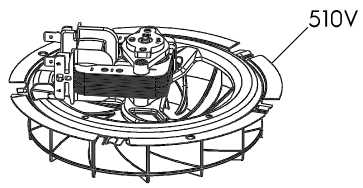

# Liste des pièces détachées / Spare parts list

VUE	REF PIECE	DESIGNATION (FR)	DESIGNATION (ENG)	INFORMATION
106	140064666039	Couvercle	Cover	
109	140064665023	Panneau arrière,four	Rear panel, oven	
200	140130634292	Bouton,index,noir	Button,index, black	
202	3870438201	Anneau,bouton,noir,H=6,5mm	Ring, black button, H=6.5mm	
210	140259464034	Bandeau,inox,60cm	Control panel stainless steel	
220	982140189715143	Module électronique configuré	Electronic card configured	
226	3570840037	Interrupteur sélecteur, fonctions, plat, 10+0	Selector switch, functions, 10+0	
232	8090626022	Interrupteur, sélecteur rotatif, plat, +/-	Rotary selector, switch, +/-	
300	140225485618	Hublot,inox,Essentielb,592x465mm	Porthole,stainless steel,Essentiel B,592x465mm	
330	8583570835089	Poignée de porte,inox,493mm	Stainless steel door handle,493mm	
333	3558033019	Douille,poignée,5,2mm	Socket handle,5,2mm	
340	140036108011	Cache,pyro	Door cover	
350	140199794052	Charnière,porte de four,7.2 - 7.5kg	Hinge, oven door 7,2	
400	140111991091	Couvercle,turbine convection	Cover, air circulation fan	
404	5611854117	Rail télescopique,ensemble,2 pcs	Telescopic rail (kit of 2)	
406	5614852019	Clip,fixation,grille	Clip for fixing grill	
414	140128374042	Encadrement avant	Front frame	
416	5610468034	Joint de porte,503x371mm, 27 clips	Door seal, 503x371mm	
421	4055218657	Kit de montage,encastrable,four,	Mounting kit, recessed	
430	140064006012	Grille,466x385mm	Oven rack, 466x385mm	
442	3370874046	Catalyse	Catalyst	
512	3530457013	Hélice de ventilateur,turbine convection	Fan propeller, turbine	
513	3543210011	Écrou,M6	Nut M6	
518	3879614018	Capteur,température,PT500	Temperature sensor, PT500	
520	140066880042	Fermeture de porte,PYRO	Door lock, pyro	
522	3879638009	Attache câble,rond,D22mm	Cable holder	
530	140074520010	Bornier,3P	Terminal block, 3p	
999	140190639017	Faisceau câbles, carte de puissance,fermeture de porte,N1/XR11	Harness,power board,door lock,N1/XR11	Vue P00003166646
999	140191790025	Faisceau câbles, carte de puissance,module d'affichage	Harness,power board,user interface	Vue P00003166646
999	140192160020	Faisceau câbles, carte de puissance,fermeture de porte,N1/XI01	Harness,power board,door lock,N1/XI01	Vue P00003166646
999	140110306028	Faisceau câbles, module d'affichage,interrupteur rotatif	Harness,user interface board,rotary switch	Vue P00003166646
999	50296173003	Ensemble,clip, carte de puissance	Cooker space compensator support, kit	Vue P00003166646
999	5614750148	Ressort, amortisseur, moteur	Spring, damper, motor	Vue P00003166646
999	4055236956	Ensemble montage,poignée,- 2 pcs	Door handle set - 2pcs	Vue P00003176874
999	3543300010	Vis, bois, 4x25 PZ1.8	Screw, wood, 4x25 PZ1,8	Vue P00003143902
310A	140054344019	Hublot extérieur,479.5x396.8mm	Outer glass, 479,5x396,8mm	
310B	140219419011	Hublot extérieur,haute température	inner glass, high temperature	
404L	5615313060	Grille,gauche	Left oven shelf	
404R	5615313052	Grille,droit	Right oven shelf	
432D	8583532458046	Léchefrite,gris,466x385x40mm	grille pan,grey,466x385x40mm	
500B	140063361012	élément chauffant,inferieure,230V, 1000W	Heating element, lower, 230V, 1000W	
500C	140089339034	élément chauffant,rond,230V, 2400W	Heating element, round, 230V, 2400W	
500U	140112912013	élément chauffant,au-dessus,gril,230V, 2300W	Heating element, upper, 230V, 2300W	
502U	8087690031	Lampe de four,complet,dessus,G9,230V,40W	Oven lamp, complete, above,G9,230V,40W	
504U	8588085641021	Ampoule de four,G9,230V,40W	Bulb, oven lamp,G9,230V,40W	
506U	8087690015	Couvercle verre,lampe de four,dessus	Oven bulb protective glass	
510C	8583890813048	Moteur ventilateur 25W (chaleur tournante)	Fan motor,25w (convection heat)	
510V	140218990020	Ventilateur de refroidissement,assemblage,230V,40W	Cooling fan, assembly,230V-20w	
516A	140186468041	Carte de puissance,MEC1	Power electronic card, MEC1	
518V	140018026173	Thermostat de sécurité surchauffe,N.C. 155°C	Overheating safety thermostat, NC 155°C	
522D	3306473004	Clip,fixation,électronique,l=22,9mm	Clip fixing, ,l=22,9mm	