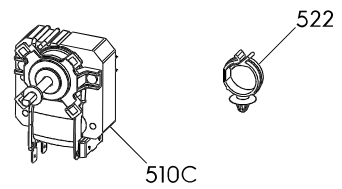

# Liste des pièces détachées / Spare parts list

VUE	REF PIECE	DESIGNATION (FR)	DESIGNATION (ENG)	INFORMATION
106	140064666039	Couvercle	Cover	
109	140064665023	Panneau arrière,four	Rear panel, oven	
200	140130634292	Bouton,index,noir	Button,index, black	
202	3870438201	Anneau,bouton,noir,H=6,5mm	Ring, black button, H=6.5mm	
210	140259464034	Bandeau,inox,60cm	Control panel stainless steel	
220	982140189715143	Module électronique configuré	Electronic card configured	
226	3570840037	Interrupteur sélecteur, fonctions, plat, 10+0	Selector switch, functions, 10+0	
232	8090626022	Interrupteur, sélecteur rotatif, plat, +/-	Rotary selector, switch, +/-	
300	140225485618	Hublot,inox,Essentielb,592x465mm	Porthole,stainless steel,Essentiel B,592x465mm	
330	8583570835089	Poignée de porte,inox,493mm	Stainless steel door handle,493mm	
333	3558033019	Douille,poignée,5,2mm	Socket handle,5,2mm	
340	140036108011	Cache,pyro	Door cover	
350	140199794052	Charnière,porte de four,7.2 - 7.5kg	Hinge, oven door 7,2	
400	140111991091	Couvercle,turbine convection	Cover, air circulation fan	
404	5611854117	Rail télescopique,ensemble,2 pcs	Telescopic rail (kit of 2)	
406	5614852019	Clip,fixation,grille	Clip for fixing grill	
414	140128374042	Encadrement avant	Front frame	
416	5610468034	Joint de porte,503x371mm, 27 clips	Door seal, 503x371mm	
421	4055218657	Kit de montage,encastrable,four,	Mounting kit, recessed	
430	140064006012	Grille,466x385mm	Oven rack, 466x385mm	
442	3370874046	Catalyse	Catalyst	
512	3530457013	Hélice de ventilateur,turbine convection	Fan propeller, turbine	
513	3543210011	Écrou,M6	Nut M6	
518	3879614018	Capteur,température,PT500	Temperature sensor, PT500	
520	140066880042	Fermeture de porte,PYRO	Door lock, pyro	
522	3879638009	Attache câble,rond,D22mm	Cable holder	
530	140074520010	Bornier,3P	Terminal block, 3p	
999	140190639017	Faisceau câbles, carte de puissance,fermeture de porte,N1/XR11	Harness,power board,door lock,N1/XR11	Vue P00003166646
999	140191790025	Faisceau câbles, carte de puissance,module d'affichage	Harness,power board,user interface	Vue P00003166646
999	140192160020	Faisceau câbles, carte de puissance,fermeture de porte,N1/XI01	Harness,power board,door lock,N1/XI01	Vue P00003166646
999	140110306028	Faisceau câbles, module d'affichage,interrupteur rotatif	Harness,user interface board,rotary switch	Vue P00003166646
999	50296173003	Ensemble,clip, carte de puissance	Cooker space compensator support, kit	Vue P00003166646
999	5614750148	Ressort, amortisseur, moteur	Spring, damper, motor	Vue P00003166646
999	4055236956	Ensemble montage,poignée,- 2 pcs	Door handle set - 2pcs	Vue P00003176874
999	3543300010	Vis, bois, 4x25 PZ1.8	Screw, wood, 4x25 PZ1,8	Vue P00003143902
310A	140054344019	Hublot extérieur,479.5x396.8mm	Outer glass, 479,5x396,8mm	
310B	140219419011	Hublot extérieur,haute température	inner glass, high temperature	
404L	5615313060	Grille,gauche	Left oven shelf	
404R	5615313052	Grille,droit	Right oven shelf	
432D	8583532458046	Léchefrite,gris,466x385x40mm	grille pan,grey,466x385x40mm	
500B	140063361012	élément chauffant,inferieure,230V, 1000W	Heating element, lower, 230V, 1000W	
500C	140089339034	élément chauffant,rond,230V, 2400W	Heating element, round, 230V, 2400W	
500U	140112912013	élément chauffant,au-dessus,gril,230V, 2300W	Heating element, upper, 230V, 2300W	
502U	8087690031	Lampe de four,complet,dessus,G9,230V,40W	Oven lamp, complete, above,G9,230V,40W	
504U	8588085641021	Ampoule de four,G9,230V,40W	Bulb, oven lamp,G9,230V,40W	
506U	8087690015	Couvercle verre,lampe de four,dessus	Oven bulb protective glass	
510C	8583890813048	Moteur ventilateur 25W (chaleur tournante)	Fan motor,25w (convection heat)	
510V	140218990020	Ventilateur de refroidissement,assemblage,230V,40W	Cooling fan, assembly,230V-20w	
516A	140186468041	Carte de puissance,MEC1	Power electronic card, MEC1	
518V	140018026173	Thermostat de sécurité surchauffe,N.C. 155°C	Overheating safety thermostat, NC 155°C	
522D	3306473004	Clip,fixation,électronique,l=22,9mm	Clip fixing, ,l=22,9mm	