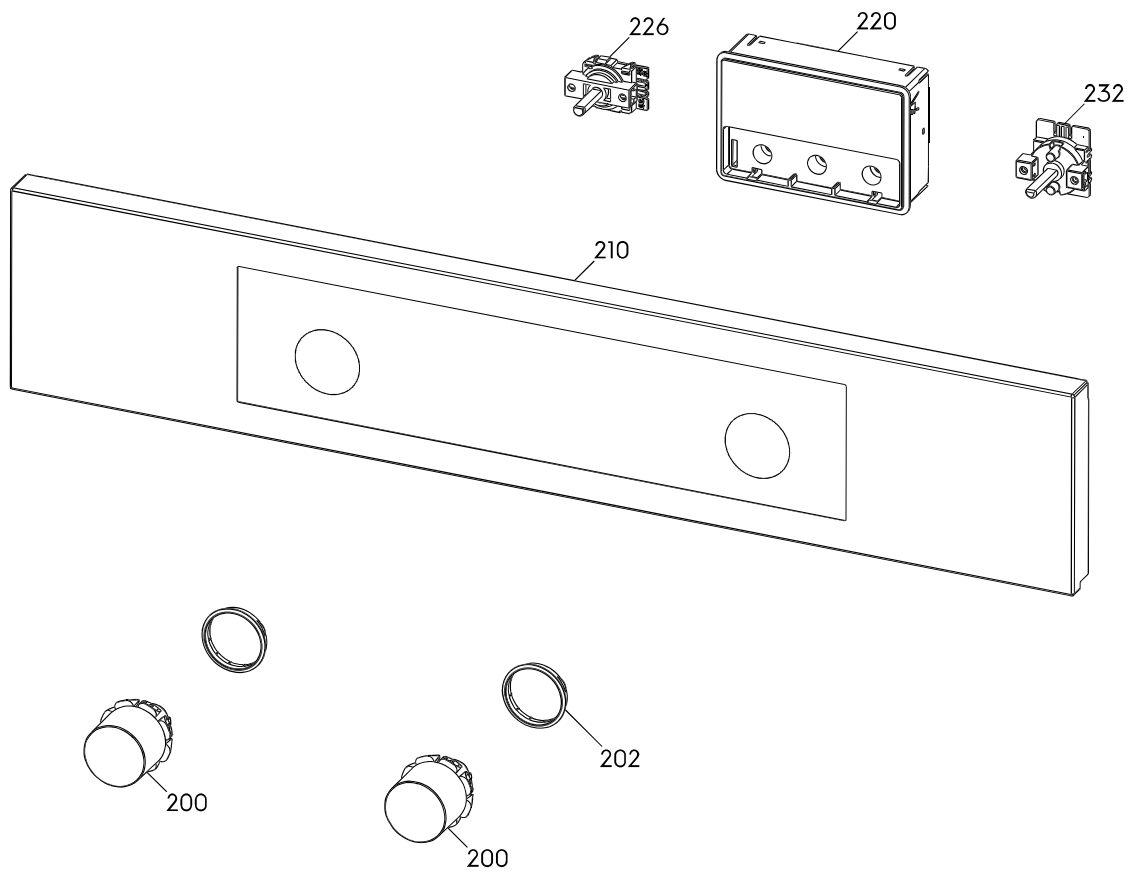

# Liste des pièces détachées / Spare parts list

VUE	REF PIECE	DESIGNATION (FR)	DESIGNATION (ENG)	INFORMATION
106	140064666039	Couvercle	Cover	
109	140064665023	Panneau arrière,four	Rear panel, oven	
200	140130634292	Bouton,index,noir	Button,index, black	
202	3870438201	Anneau,bouton,noir,H=6,5mm	Ring, black button, H=6.5mm	
210	140259464034	Bandeau,inox,60cm	Control panel stainless steel	
220	982140189715143	Module électronique configuré	Electronic card configured	
226	3570840037	Interrupteur sélecteur, fonctions, plat, 10+0	Selector switch, functions, 10+0	
232	8090626022	Interrupteur, sélecteur rotatif, plat, +/-	Rotary selector, switch, +/-	
300	140225485618	Hublot,inox,Essentielb,592x465mm	Porthole,stainless steel,Essentiel B,592x465mm	
330	8583570835089	Poignée de porte,inox,493mm	Stainless steel door handle,493mm	
333	3558033019	Douille,poignée,5,2mm	Socket handle,5,2mm	
340	140036108011	Cache,pyro	Door cover	
350	140199794052	Charnière,porte de four,7.2 - 7.5kg	Hinge, oven door 7,2	
400	140111991091	Couvercle,turbine convection	Cover, air circulation fan	
404	5611854117	Rail télescopique,ensemble,2 pcs	Telescopic rail (kit of 2)	
406	5614852019	Clip,fixation,grille	Clip for fixing grill	
414	140128374042	Encadrement avant	Front frame	
416	5610468034	Joint de porte,503x371mm, 27 clips	Door seal, 503x371mm	
421	4055218657	Kit de montage,encastrable,four,	Mounting kit, recessed	
430	140064006012	Grille,466x385mm	Oven rack, 466x385mm	
442	3370874046	Catalyse	Catalyst	
512	3530457013	Hélice de ventilateur,turbine convection	Fan propeller, turbine	
513	3543210011	Écrou,M6	Nut M6	
518	3879614018	Capteur,température,PT500	Temperature sensor, PT500	
520	140066880042	Fermeture de porte,PYRO	Door lock, pyro	
522	3879638009	Attache câble,rond,D22mm	Cable holder	
530	140074520010	Bornier,3P	Terminal block, 3p	
999	140190639017	Faisceau câbles, carte de puissance,fermeture de porte,N1/XR11	Harness,power board,door lock,N1/XR11	Vue P00003166646
999	140191790025	Faisceau câbles, carte de puissance,module d'affichage	Harness,power board,user interface	Vue P00003166646
999	140192160020	Faisceau câbles, carte de puissance,fermeture de porte,N1/XI01	Harness,power board,door lock,N1/XI01	Vue P00003166646
999	140110306028	Faisceau câbles, module d'affichage,interrupteur rotatif	Harness,user interface board,rotary switch	Vue P00003166646
999	50296173003	Ensemble,clip, carte de puissance	Cooker space compensator support, kit	Vue P00003166646
999	5614750148	Ressort, amortisseur, moteur	Spring, damper, motor	Vue P00003166646
999	4055236956	Ensemble montage,poignée,- 2 pcs	Door handle set - 2pcs	Vue P00003176874
999	3543300010	Vis, bois, 4x25 PZ1.8	Screw, wood, 4x25 PZ1,8	Vue P00003143902
310A	140054344019	Hublot extérieur,479.5x396.8mm	Outer glass, 479,5x396,8mm	
310B	140219419011	Hublot extérieur,haute température	inner glass, high temperature	
404L	5615313060	Grille,gauche	Left oven shelf	
404R	5615313052	Grille,droit	Right oven shelf	
432D	8583532458046	Léchefrite,gris,466x385x40mm	grille pan,grey,466x385x40mm	
500B	140063361012	élément chauffant,inferieure,230V, 1000W	Heating element, lower, 230V, 1000W	
500C	140089339034	élément chauffant,rond,230V, 2400W	Heating element, round, 230V, 2400W	
500U	140112912013	élément chauffant,au-dessus,gril,230V, 2300W	Heating element, upper, 230V, 2300W	
502U	8087690031	Lampe de four,complet,dessus,G9,230V,40W	Oven lamp, complete, above,G9,230V,40W	
504U	8588085641021	Ampoule de four,G9,230V,40W	Bulb, oven lamp,G9,230V,40W	
506U	8087690015	Couvercle verre,lampe de four,dessus	Oven bulb protective glass	
510C	8583890813048	Moteur ventilateur 25W (chaleur tournante)	Fan motor,25w (convection heat)	
510V	140218990020	Ventilateur de refroidissement,assemblage,230V,40W	Cooling fan, assembly,230V-20w	
516A	140186468041	Carte de puissance,MEC1	Power electronic card, MEC1	
518V	140018026173	Thermostat de sécurité surchauffe,N.C. 155°C	Overheating safety thermostat, NC 155°C	
522D	3306473004	Clip,fixation,électronique,l=22,9mm	Clip fixing, ,l=22,9mm	