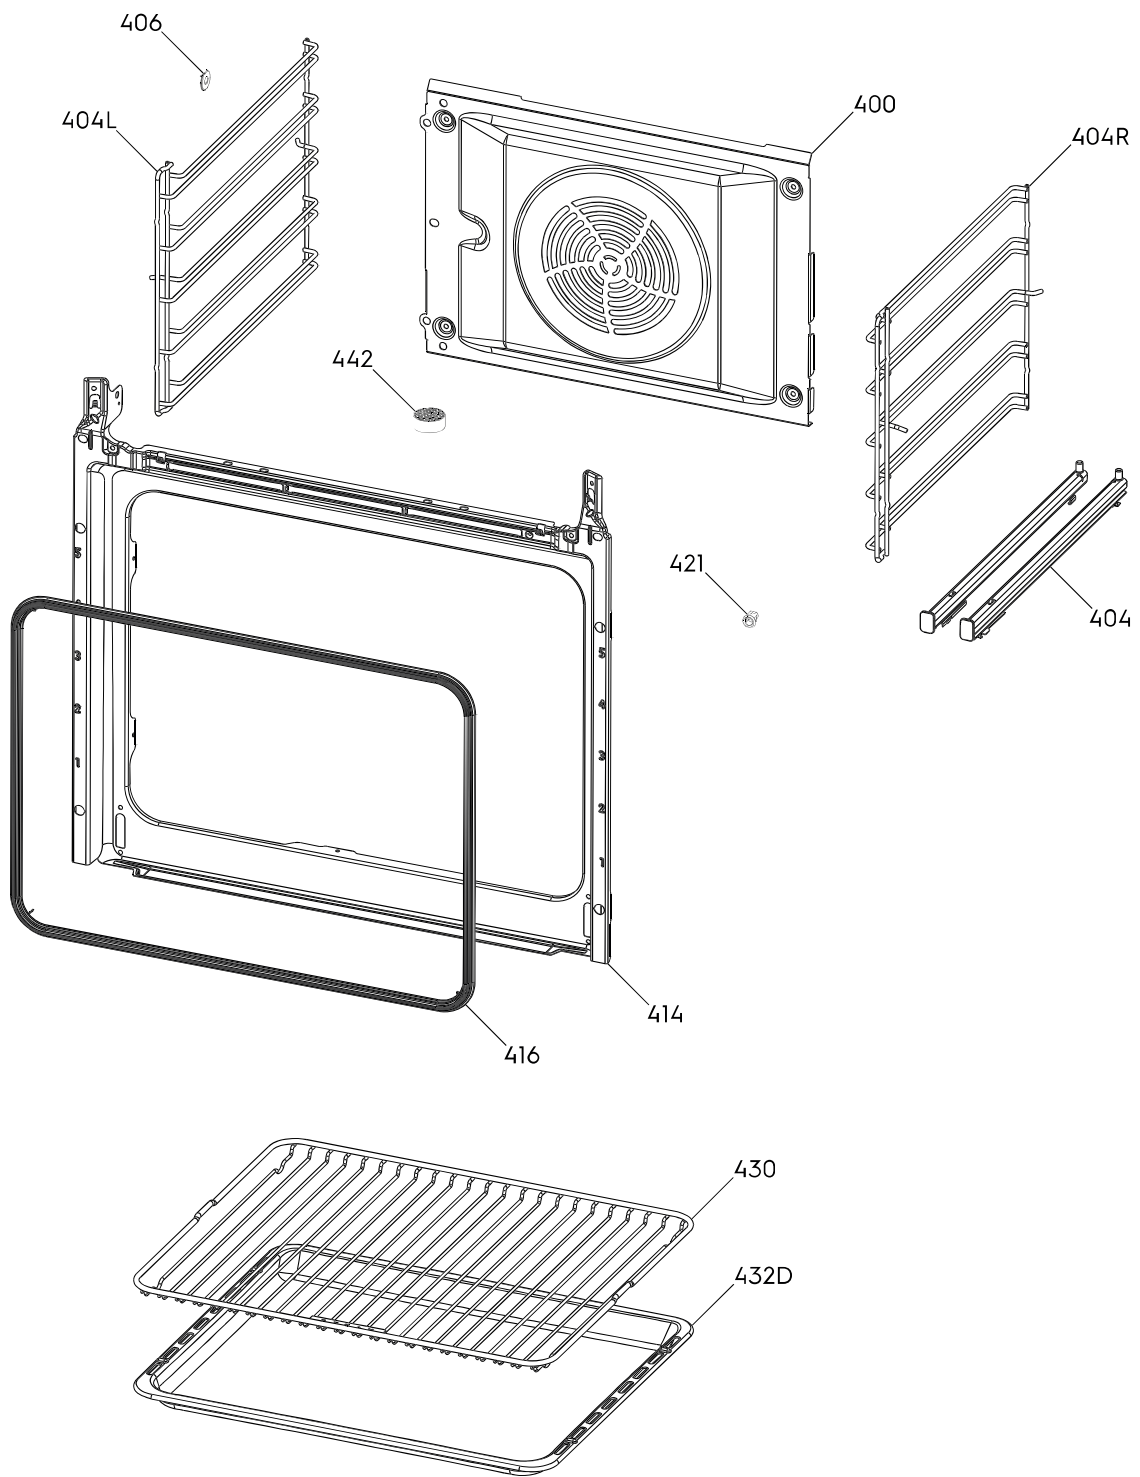

# Liste des pièces détachées / Spare parts list

VUE	REF PIECE	DESIGNATION (FR)	DESIGNATION (ENG)	INFORMATION
106	140064666039	Couvercle	Cover	
109	140064665023	Panneau arrière,four	Rear panel, oven	
200	140130634292	Bouton,index,noir	Button,index, black	
202	3870438201	Anneau,bouton,noir,H=6,5mm	Ring, black button, H=6.5mm	
210	140259464034	Bandeau,inox,60cm	Control panel stainless steel	
220	982140189715143	Module électronique configuré	Electronic card configured	
226	3570840037	Interrupteur sélecteur, fonctions, plat, 10+0	Selector switch, functions, 10+0	
232	8090626022	Interrupteur, sélecteur rotatif, plat, +/-	Rotary selector, switch, +/-	
300	140225485618	Hublot,inox,Essentielb,592x465mm	Porthole,stainless steel,Essentiel B,592x465mm	
330	8583570835089	Poignée de porte,inox,493mm	Stainless steel door handle,493mm	
333	3558033019	Douille,poignée,5,2mm	Socket handle,5,2mm	
340	140036108011	Cache,pyro	Door cover	
350	140199794052	Charnière,porte de four,7.2 - 7.5kg	Hinge, oven door 7,2	
400	140111991091	Couvercle,turbine convection	Cover, air circulation fan	
404	5611854117	Rail télescopique,ensemble,2 pcs	Telescopic rail (kit of 2)	
406	5614852019	Clip,fixation,grille	Clip for fixing grill	
414	140128374042	Encadrement avant	Front frame	
416	5610468034	Joint de porte,503x371mm, 27 clips	Door seal, 503x371mm	
421	4055218657	Kit de montage,encastrable,four,	Mounting kit, recessed	
430	140064006012	Grille,466x385mm	Oven rack, 466x385mm	
442	3370874046	Catalyse	Catalyst	
512	3530457013	Hélice de ventilateur,turbine convection	Fan propeller, turbine	
513	3543210011	Écrou,M6	Nut M6	
518	3879614018	Capteur,température,PT500	Temperature sensor, PT500	
520	140066880042	Fermeture de porte,PYRO	Door lock, pyro	
522	3879638009	Attache câble,rond,D22mm	Cable holder	
530	140074520010	Bornier,3P	Terminal block, 3p	
999	140190639017	Faisceau câbles, carte de puissance,fermeture de porte,N1/XR11	Harness,power board,door lock,N1/XR11	Vue P00003166646
999	140191790025	Faisceau câbles, carte de puissance,module d'affichage	Harness,power board,user interface	Vue P00003166646
999	140192160020	Faisceau câbles, carte de puissance,fermeture de porte,N1/XI01	Harness,power board,door lock,N1/XI01	Vue P00003166646
999	140110306028	Faisceau câbles, module d'affichage,interrupteur rotatif	Harness,user interface board,rotary switch	Vue P00003166646
999	50296173003	Ensemble,clip, carte de puissance	Cooker space compensator support, kit	Vue P00003166646
999	5614750148	Ressort, amortisseur, moteur	Spring, damper, motor	Vue P00003166646
999	4055236956	Ensemble montage,poignée,- 2 pcs	Door handle set - 2pcs	Vue P00003176874
999	3543300010	Vis, bois, 4x25 PZ1.8	Screw, wood, 4x25 PZ1,8	Vue P00003143902
310A	140054344019	Hublot extérieur,479.5x396.8mm	Outer glass, 479,5x396,8mm	
310B	140219419011	Hublot extérieur,haute température	inner glass, high temperature	
404L	5615313060	Grille,gauche	Left oven shelf	
404R	5615313052	Grille,droit	Right oven shelf	
432D	8583532458046	Léchefrite,gris,466x385x40mm	grille pan,grey,466x385x40mm	
500B	140063361012	élément chauffant,inferieure,230V, 1000W	Heating element, lower, 230V, 1000W	
500C	140089339034	élément chauffant,rond,230V, 2400W	Heating element, round, 230V, 2400W	
500U	140112912013	élément chauffant,au-dessus,gril,230V, 2300W	Heating element, upper, 230V, 2300W	
502U	8087690031	Lampe de four,complet,dessus,G9,230V,40W	Oven lamp, complete, above,G9,230V,40W	
504U	8588085641021	Ampoule de four,G9,230V,40W	Bulb, oven lamp,G9,230V,40W	
506U	8087690015	Couvercle verre,lampe de four,dessus	Oven bulb protective glass	
510C	8583890813048	Moteur ventilateur 25W (chaleur tournante)	Fan motor,25w (convection heat)	
510V	140218990020	Ventilateur de refroidissement,assemblage,230V,40W	Cooling fan, assembly,230V-20w	
516A	140186468041	Carte de puissance,MEC1	Power electronic card, MEC1	
518V	140018026173	Thermostat de sécurité surchauffe,N.C. 155°C	Overheating safety thermostat, NC 155°C	
522D	3306473004	Clip,fixation,électronique,l=22,9mm	Clip fixing, ,l=22,9mm	