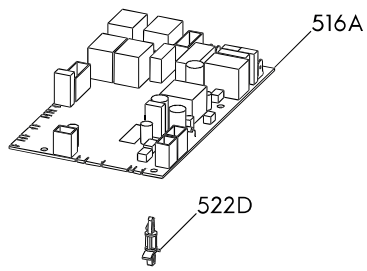

# Liste des pièces détachées / Spare parts list

VUE	REF PIECE	DESIGNATION (FR)	DESIGNATION (ENG)	INFORMATION
106	140064666039	Couvercle	Cover	
109	140064665023	Panneau arrière,four	Rear panel, oven	
200	140130634292	Bouton,index,noir	Button,index, black	
202	3870438201	Anneau,bouton,noir,H=6,5mm	Ring, black button, H=6.5mm	
210	140259464034	Bandeau,inox,60cm	Control panel stainless steel	
220	982140189715143	Module électronique configuré	Electronic card configured	
226	3570840037	Interrupteur sélecteur, fonctions, plat, 10+0	Selector switch, functions, 10+0	
232	8090626022	Interrupteur, sélecteur rotatif, plat, +/-	Rotary selector, switch, +/-	
300	140225485618	Hublot,inox,Essentielb,592x465mm	Porthole,stainless steel,Essentiel B,592x465mm	
330	8583570835089	Poignée de porte,inox,493mm	Stainless steel door handle,493mm	
333	3558033019	Douille,poignée,5,2mm	Socket handle,5,2mm	
340	140036108011	Cache,pyro	Door cover	
350	140199794052	Charnière,porte de four,7.2 - 7.5kg	Hinge, oven door 7,2	
400	140111991091	Couvercle,turbine convection	Cover, air circulation fan	
404	5611854117	Rail télescopique,ensemble,2 pcs	Telescopic rail (kit of 2)	
406	5614852019	Clip,fixation,grille	Clip for fixing grill	
414	140128374042	Encadrement avant	Front frame	
416	5610468034	Joint de porte,503x371mm, 27 clips	Door seal, 503x371mm	
421	4055218657	Kit de montage,encastrable,four,	Mounting kit, recessed	
430	140064006012	Grille,466x385mm	Oven rack, 466x385mm	
442	3370874046	Catalyse	Catalyst	
512	3530457013	Hélice de ventilateur,turbine convection	Fan propeller, turbine	
513	3543210011	Écrou,M6	Nut M6	
518	3879614018	Capteur,température,PT500	Temperature sensor, PT500	
520	140066880042	Fermeture de porte,PYRO	Door lock, pyro	
522	3879638009	Attache câble,rond,D22mm	Cable holder	
530	140074520010	Bornier,3P	Terminal block, 3p	
999	140190639017	Faisceau câbles, carte de puissance,fermeture de porte,N1/XR11	Harness,power board,door lock,N1/XR11	Vue P00003166646
999	140191790025	Faisceau câbles, carte de puissance,module d'affichage	Harness,power board,user interface	Vue P00003166646
999	140192160020	Faisceau câbles, carte de puissance,fermeture de porte,N1/XI01	Harness,power board,door lock,N1/XI01	Vue P00003166646
999	140110306028	Faisceau câbles, module d'affichage,interrupteur rotatif	Harness,user interface board,rotary switch	Vue P00003166646
999	50296173003	Ensemble,clip, carte de puissance	Cooker space compensator support, kit	Vue P00003166646
999	5614750148	Ressort, amortisseur, moteur	Spring, damper, motor	Vue P00003166646
999	4055236956	Ensemble montage,poignée,- 2 pcs	Door handle set - 2pcs	Vue P00003176874
999	3543300010	Vis, bois, 4x25 PZ1.8	Screw, wood, 4x25 PZ1,8	Vue P00003143902
310A	140054344019	Hublot extérieur,479.5x396.8mm	Outer glass, 479,5x396,8mm	
310B	140219419011	Hublot extérieur,haute température	inner glass, high temperature	
404L	5615313060	Grille,gauche	Left oven shelf	
404R	5615313052	Grille,droit	Right oven shelf	
432D	8583532458046	Léchefrite,gris,466x385x40mm	grille pan,grey,466x385x40mm	
500B	140063361012	élément chauffant,inferieure,230V, 1000W	Heating element, lower, 230V, 1000W	
500C	140089339034	élément chauffant,rond,230V, 2400W	Heating element, round, 230V, 2400W	
500U	140112912013	élément chauffant,au-dessus,gril,230V, 2300W	Heating element, upper, 230V, 2300W	
502U	8087690031	Lampe de four,complet,dessus,G9,230V,40W	Oven lamp, complete, above,G9,230V,40W	
504U	8588085641021	Ampoule de four,G9,230V,40W	Bulb, oven lamp,G9,230V,40W	
506U	8087690015	Couvercle verre,lampe de four,dessus	Oven bulb protective glass	
510C	8583890813048	Moteur ventilateur 25W (chaleur tournante)	Fan motor,25w (convection heat)	
510V	140218990020	Ventilateur de refroidissement,assemblage,230V,40W	Cooling fan, assembly,230V-20w	
516A	140186468041	Carte de puissance,MEC1	Power electronic card, MEC1	
518V	140018026173	Thermostat de sécurité surchauffe,N.C. 155°C	Overheating safety thermostat, NC 155°C	
522D	3306473004	Clip,fixation,électronique,l=22,9mm	Clip fixing, ,l=22,9mm	