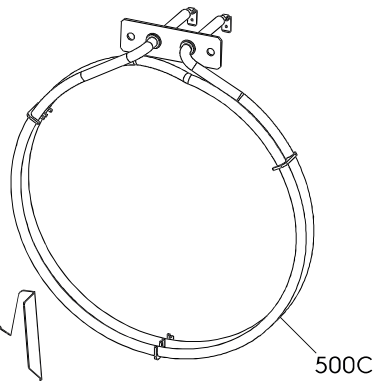

# Liste des pièces détachées / Spare parts list

VUE	REF PIECE	DESIGNATION (FR)	DESIGNATION (ENG)	INFORMATION
106	140064666039	Couvercle	Cover	
109	140064665023	Panneau arrière,four	Rear panel, oven	
200	140130634292	Bouton,index,noir	Button,index, black	
202	3870438201	Anneau,bouton,noir,H=6,5mm	Ring, black button, H=6.5mm	
210	140259464034	Bandeau,inox,60cm	Control panel stainless steel	
220	982140189715143	Module électronique configuré	Electronic card configured	
226	3570840037	Interrupteur sélecteur, fonctions, plat, 10+0	Selector switch, functions, 10+0	
232	8090626022	Interrupteur, sélecteur rotatif, plat, +/-	Rotary selector, switch, +/-	
300	140225485618	Hublot,inox,Essentielb,592x465mm	Porthole,stainless steel,Essentiel B,592x465mm	
330	8583570835089	Poignée de porte,inox,493mm	Stainless steel door handle,493mm	
333	3558033019	Douille,poignée,5,2mm	Socket handle,5,2mm	
340	140036108011	Cache,pyro	Door cover	
350	140199794052	Charnière,porte de four,7.2 - 7.5kg	Hinge, oven door 7,2	
400	140111991091	Couvercle,turbine convection	Cover, air circulation fan	
404	5611854117	Rail télescopique,ensemble,2 pcs	Telescopic rail (kit of 2)	
406	5614852019	Clip,fixation,grille	Clip for fixing grill	
414	140128374042	Encadrement avant	Front frame	
416	5610468034	Joint de porte,503x371mm, 27 clips	Door seal, 503x371mm	
421	4055218657	Kit de montage,encastrable,four,	Mounting kit, recessed	
430	140064006012	Grille,466x385mm	Oven rack, 466x385mm	
442	3370874046	Catalyse	Catalyst	
512	3530457013	Hélice de ventilateur,turbine convection	Fan propeller, turbine	
513	3543210011	Écrou,M6	Nut M6	
518	3879614018	Capteur,température,PT500	Temperature sensor, PT500	
520	140066880042	Fermeture de porte,PYRO	Door lock, pyro	
522	3879638009	Attache câble,rond,D22mm	Cable holder	
530	140074520010	Bornier,3P	Terminal block, 3p	
999	140190639017	Faisceau câbles, carte de puissance,fermeture de porte,N1/XR11	Harness,power board,door lock,N1/XR11	Vue P00003166646
999	140191790025	Faisceau câbles, carte de puissance,module d'affichage	Harness,power board,user interface	Vue P00003166646
999	140192160020	Faisceau câbles, carte de puissance,fermeture de porte,N1/XI01	Harness,power board,door lock,N1/XI01	Vue P00003166646
999	140110306028	Faisceau câbles, module d'affichage,interrupteur rotatif	Harness,user interface board,rotary switch	Vue P00003166646
999	50296173003	Ensemble,clip, carte de puissance	Cooker space compensator support, kit	Vue P00003166646
999	5614750148	Ressort, amortisseur, moteur	Spring, damper, motor	Vue P00003166646
999	4055236956	Ensemble montage,poignée,- 2 pcs	Door handle set - 2pcs	Vue P00003176874
999	3543300010	Vis, bois, 4x25 PZ1.8	Screw, wood, 4x25 PZ1,8	Vue P00003143902
310A	140054344019	Hublot extérieur,479.5x396.8mm	Outer glass, 479,5x396,8mm	
310B	140219419011	Hublot extérieur,haute température	inner glass, high temperature	
404L	5615313060	Grille,gauche	Left oven shelf	
404R	5615313052	Grille,droit	Right oven shelf	
432D	8583532458046	Léchefrite,gris,466x385x40mm	grille pan,grey,466x385x40mm	
500B	140063361012	élément chauffant,inferieure,230V, 1000W	Heating element, lower, 230V, 1000W	
500C	140089339034	élément chauffant,rond,230V, 2400W	Heating element, round, 230V, 2400W	
500U	140112912013	élément chauffant,au-dessus,gril,230V, 2300W	Heating element, upper, 230V, 2300W	
502U	8087690031	Lampe de four,complet,dessus,G9,230V,40W	Oven lamp, complete, above,G9,230V,40W	
504U	8588085641021	Ampoule de four,G9,230V,40W	Bulb, oven lamp,G9,230V,40W	
506U	8087690015	Couvercle verre,lampe de four,dessus	Oven bulb protective glass	
510C	8583890813048	Moteur ventilateur 25W (chaleur tournante)	Fan motor,25w (convection heat)	
510V	140218990020	Ventilateur de refroidissement,assemblage,230V,40W	Cooling fan, assembly,230V-20w	
516A	140186468041	Carte de puissance,MEC1	Power electronic card, MEC1	
518V	140018026173	Thermostat de sécurité surchauffe,N.C. 155°C	Overheating safety thermostat, NC 155°C	
522D	3306473004	Clip,fixation,électronique,l=22,9mm	Clip fixing, ,l=22,9mm	