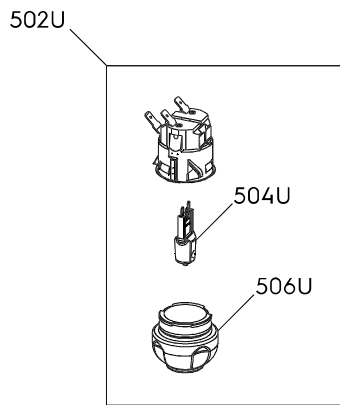

# Liste des pièces détachées / Spare parts list

VUE	REF PIECE	DESIGNATION (FR)	DESIGNATION (ENG)	INFORMATION
106	140064666039	Couvercle	Cover	
109	140064665023	Panneau arrière,four	Rear panel, oven	
200	140130634292	Bouton,index,noir	Button,index, black	
202	3870438201	Anneau,bouton,noir,H=6,5mm	Ring, black button, H=6.5mm	
210	140259464034	Bandeau,inox,60cm	Control panel stainless steel	
220	982140189715143	Module électronique configuré	Electronic card configured	
226	3570840037	Interrupteur sélecteur, fonctions, plat, 10+0	Selector switch, functions, 10+0	
232	8090626022	Interrupteur, sélecteur rotatif, plat, +/-	Rotary selector, switch, +/-	
300	140225485618	Hublot,inox,Essentielb,592x465mm	Porthole,stainless steel,Essentiel B,592x465mm	
330	8583570835089	Poignée de porte,inox,493mm	Stainless steel door handle,493mm	
333	3558033019	Douille,poignée,5,2mm	Socket handle,5,2mm	
340	140036108011	Cache,pyro	Door cover	
350	140199794052	Charnière,porte de four,7.2 - 7.5kg	Hinge, oven door 7,2	
400	140111991091	Couvercle,turbine convection	Cover, air circulation fan	
404	5611854117	Rail télescopique,ensemble,2 pcs	Telescopic rail (kit of 2)	
406	5614852019	Clip,fixation,grille	Clip for fixing grill	
414	140128374042	Encadrement avant	Front frame	
416	5610468034	Joint de porte,503x371mm, 27 clips	Door seal, 503x371mm	
421	4055218657	Kit de montage,encastrable,four,	Mounting kit, recessed	
430	140064006012	Grille,466x385mm	Oven rack, 466x385mm	
442	3370874046	Catalyse	Catalyst	
512	3530457013	Hélice de ventilateur,turbine convection	Fan propeller, turbine	
513	3543210011	Écrou,M6	Nut M6	
518	3879614018	Capteur,température,PT500	Temperature sensor, PT500	
520	140066880042	Fermeture de porte,PYRO	Door lock, pyro	
522	3879638009	Attache câble,rond,D22mm	Cable holder	
530	140074520010	Bornier,3P	Terminal block, 3p	
999	140190639017	Faisceau câbles, carte de puissance,fermeture de porte,N1/XR11	Harness,power board,door lock,N1/XR11	Vue P00003166646
999	140191790025	Faisceau câbles, carte de puissance,module d'affichage	Harness,power board,user interface	Vue P00003166646
999	140192160020	Faisceau câbles, carte de puissance,fermeture de porte,N1/XI01	Harness,power board,door lock,N1/XI01	Vue P00003166646
999	140110306028	Faisceau câbles, module d'affichage,interrupteur rotatif	Harness,user interface board,rotary switch	Vue P00003166646
999	50296173003	Ensemble,clip, carte de puissance	Cooker space compensator support, kit	Vue P00003166646
999	5614750148	Ressort, amortisseur, moteur	Spring, damper, motor	Vue P00003166646
999	4055236956	Ensemble montage,poignée,- 2 pcs	Door handle set - 2pcs	Vue P00003176874
999	3543300010	Vis, bois, 4x25 PZ1.8	Screw, wood, 4x25 PZ1,8	Vue P00003143902
310A	140054344019	Hublot extérieur,479.5x396.8mm	Outer glass, 479,5x396,8mm	
310B	140219419011	Hublot extérieur,haute température	inner glass, high temperature	
404L	5615313060	Grille,gauche	Left oven shelf	
404R	5615313052	Grille,droit	Right oven shelf	
432D	8583532458046	Léchefrite,gris,466x385x40mm	grille pan,grey,466x385x40mm	
500B	140063361012	élément chauffant,inferieure,230V, 1000W	Heating element, lower, 230V, 1000W	
500C	140089339034	élément chauffant,rond,230V, 2400W	Heating element, round, 230V, 2400W	
500U	140112912013	élément chauffant,au-dessus,gril,230V, 2300W	Heating element, upper, 230V, 2300W	
502U	8087690031	Lampe de four,complet,dessus,G9,230V,40W	Oven lamp, complete, above,G9,230V,40W	
504U	8588085641021	Ampoule de four,G9,230V,40W	Bulb, oven lamp,G9,230V,40W	
506U	8087690015	Couvercle verre,lampe de four,dessus	Oven bulb protective glass	
510C	8583890813048	Moteur ventilateur 25W (chaleur tournante)	Fan motor,25w (convection heat)	
510V	140218990020	Ventilateur de refroidissement,assemblage,230V,40W	Cooling fan, assembly,230V-20w	
516A	140186468041	Carte de puissance,MEC1	Power electronic card, MEC1	
518V	140018026173	Thermostat de sécurité surchauffe,N.C. 155°C	Overheating safety thermostat, NC 155°C	
522D	3306473004	Clip,fixation,électronique,l=22,9mm	Clip fixing, ,l=22,9mm	