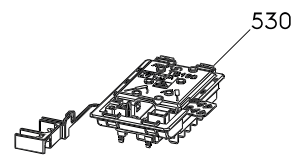

# Liste des pièces détachées / Spare parts list

VUE	REF PIECE	DESIGNATION (FR)	DESIGNATION (ENG)	INFORMATION
106	140064666039	Couvercle	Cover	
109	140064665023	Panneau arrière,four	Rear panel, oven	
200	140130634292	Bouton,index,noir	Button,index, black	
202	3870438201	Anneau,bouton,noir,H=6,5mm	Ring, black button, H=6.5mm	
210	140259464034	Bandeau,inox,60cm	Control panel stainless steel	
220	982140189715143	Module électronique configuré	Electronic card configured	
226	3570840037	Interrupteur sélecteur, fonctions, plat, 10+0	Selector switch, functions, 10+0	
232	8090626022	Interrupteur, sélecteur rotatif, plat, +/-	Rotary selector, switch, +/-	
300	140225485618	Hublot,inox,Essentielb,592x465mm	Porthole,stainless steel,Essentiel B,592x465mm	
330	8583570835089	Poignée de porte,inox,493mm	Stainless steel door handle,493mm	
333	3558033019	Douille,poignée,5,2mm	Socket handle,5,2mm	
340	140036108011	Cache,pyro	Door cover	
350	140199794052	Charnière,porte de four,7.2 - 7.5kg	Hinge, oven door 7,2	
400	140111991091	Couvercle,turbine convection	Cover, air circulation fan	
404	5611854117	Rail télescopique,ensemble,2 pcs	Telescopic rail (kit of 2)	
406	5614852019	Clip,fixation,grille	Clip for fixing grill	
414	140128374042	Encadrement avant	Front frame	
416	5610468034	Joint de porte,503x371mm, 27 clips	Door seal, 503x371mm	
421	4055218657	Kit de montage,encastrable,four,	Mounting kit, recessed	
430	140064006012	Grille,466x385mm	Oven rack, 466x385mm	
442	3370874046	Catalyse	Catalyst	
512	3530457013	Hélice de ventilateur,turbine convection	Fan propeller, turbine	
513	3543210011	Écrou,M6	Nut M6	
518	3879614018	Capteur,température,PT500	Temperature sensor, PT500	
520	140066880042	Fermeture de porte,PYRO	Door lock, pyro	
522	3879638009	Attache câble,rond,D22mm	Cable holder	
530	140074520010	Bornier,3P	Terminal block, 3p	
999	140190639017	Faisceau câbles, carte de puissance,fermeture de porte,N1/XR11	Harness,power board,door lock,N1/XR11	Vue P00003166646
999	140191790025	Faisceau câbles, carte de puissance,module d'affichage	Harness,power board,user interface	Vue P00003166646
999	140192160020	Faisceau câbles, carte de puissance,fermeture de porte,N1/XI01	Harness,power board,door lock,N1/XI01	Vue P00003166646
999	140110306028	Faisceau câbles, module d'affichage,interrupteur rotatif	Harness,user interface board,rotary switch	Vue P00003166646
999	50296173003	Ensemble,clip, carte de puissance	Cooker space compensator support, kit	Vue P00003166646
999	5614750148	Ressort, amortisseur, moteur	Spring, damper, motor	Vue P00003166646
999	4055236956	Ensemble montage,poignée,- 2 pcs	Door handle set - 2pcs	Vue P00003176874
999	3543300010	Vis, bois, 4x25 PZ1.8	Screw, wood, 4x25 PZ1,8	Vue P00003143902
310A	140054344019	Hublot extérieur,479.5x396.8mm	Outer glass, 479,5x396,8mm	
310B	140219419011	Hublot extérieur,haute température	inner glass, high temperature	
404L	5615313060	Grille,gauche	Left oven shelf	
404R	5615313052	Grille,droit	Right oven shelf	
432D	8583532458046	Léchefrite,gris,466x385x40mm	grille pan,grey,466x385x40mm	
500B	140063361012	élément chauffant,inferieure,230V, 1000W	Heating element, lower, 230V, 1000W	
500C	140089339034	élément chauffant,rond,230V, 2400W	Heating element, round, 230V, 2400W	
500U	140112912013	élément chauffant,au-dessus,gril,230V, 2300W	Heating element, upper, 230V, 2300W	
502U	8087690031	Lampe de four,complet,dessus,G9,230V,40W	Oven lamp, complete, above,G9,230V,40W	
504U	8588085641021	Ampoule de four,G9,230V,40W	Bulb, oven lamp,G9,230V,40W	
506U	8087690015	Couvercle verre,lampe de four,dessus	Oven bulb protective glass	
510C	8583890813048	Moteur ventilateur 25W (chaleur tournante)	Fan motor,25w (convection heat)	
510V	140218990020	Ventilateur de refroidissement,assemblage,230V,40W	Cooling fan, assembly,230V-20w	
516A	140186468041	Carte de puissance,MEC1	Power electronic card, MEC1	
518V	140018026173	Thermostat de sécurité surchauffe,N.C. 155°C	Overheating safety thermostat, NC 155°C	
522D	3306473004	Clip,fixation,électronique,l=22,9mm	Clip fixing, ,l=22,9mm	