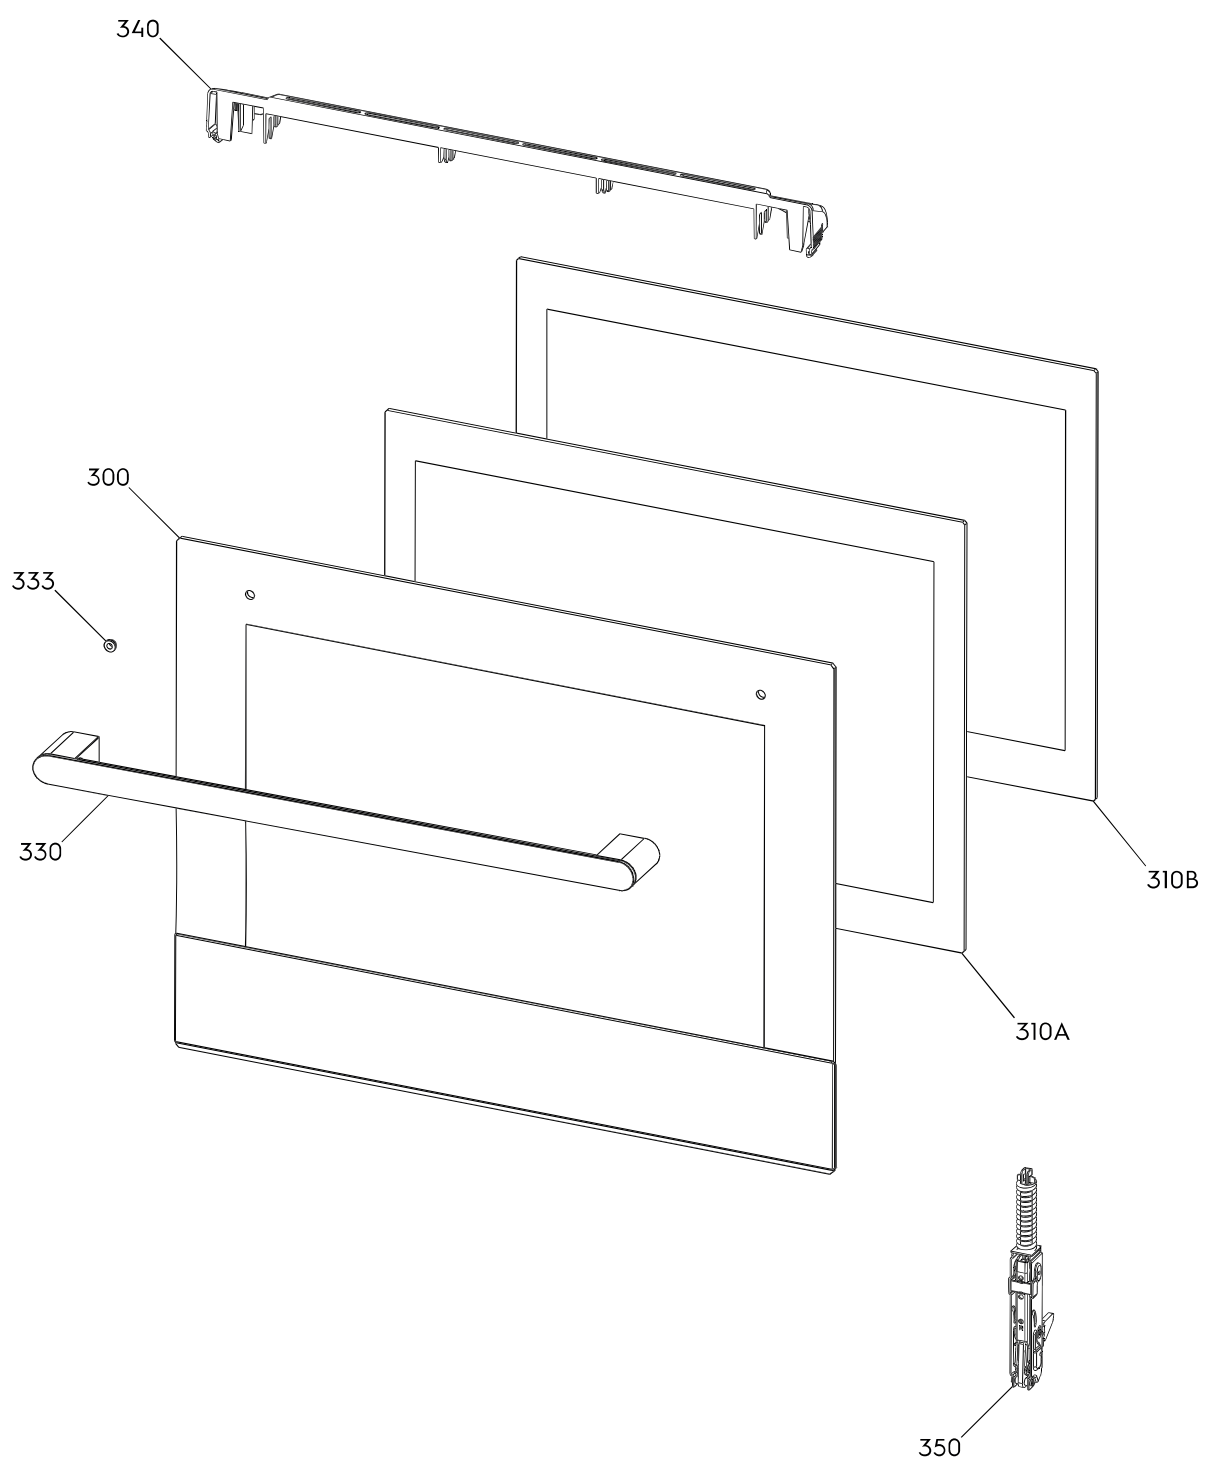

# Liste des pièces détachées / Spare parts list

VUE	REF PIECE	DESIGNATION (FR)	DESIGNATION (ENG)	INFORMATION
106	140064666039	Couvercle	Cover	
109	140064665023	Panneau arrière,four	Rear panel, oven	
200	140130634292	Bouton,index,noir	Button,index, black	
202	3870438201	Anneau,bouton,noir,H=6,5mm	Ring, black button, H=6.5mm	
210	140259464034	Bandeau,inox,60cm	Control panel stainless steel	
220	982140189715143	Module électronique configuré	Electronic card configured	
226	3570840037	Interrupteur sélecteur, fonctions, plat, 10+0	Selector switch, functions, 10+0	
232	8090626022	Interrupteur, sélecteur rotatif, plat, +/-	Rotary selector, switch, +/-	
300	140225485618	Hublot,inox,Essentielb,592x465mm	Porthole,stainless steel,Essentiel B,592x465mm	
330	8583570835089	Poignée de porte,inox,493mm	Stainless steel door handle,493mm	
333	3558033019	Douille,poignée,5,2mm	Socket handle,5,2mm	
340	140036108011	Cache,pyro	Door cover	
350	140199794052	Charnière,porte de four,7.2 - 7.5kg	Hinge, oven door 7,2	
400	140111991091	Couvercle,turbine convection	Cover, air circulation fan	
404	5611854117	Rail télescopique,ensemble,2 pcs	Telescopic rail (kit of 2)	
406	5614852019	Clip,fixation,grille	Clip for fixing grill	
414	140128374042	Encadrement avant	Front frame	
416	5610468034	Joint de porte,503x371mm, 27 clips	Door seal, 503x371mm	
421	4055218657	Kit de montage,encastrable,four,	Mounting kit, recessed	
430	140064006012	Grille,466x385mm	Oven rack, 466x385mm	
442	3370874046	Catalyse	Catalyst	
512	3530457013	Hélice de ventilateur,turbine convection	Fan propeller, turbine	
513	3543210011	Écrou,M6	Nut M6	
518	3879614018	Capteur,température,PT500	Temperature sensor, PT500	
520	140066880042	Fermeture de porte,PYRO	Door lock, pyro	
522	3879638009	Attache câble,rond,D22mm	Cable holder	
530	140074520010	Bornier,3P	Terminal block, 3p	
999	140190639017	Faisceau câbles, carte de puissance,fermeture de porte,N1/XR11	Harness,power board,door lock,N1/XR11	Vue P00003166646
999	140191790025	Faisceau câbles, carte de puissance,module d'affichage	Harness,power board,user interface	Vue P00003166646
999	140192160020	Faisceau câbles, carte de puissance,fermeture de porte,N1/XI01	Harness,power board,door lock,N1/XI01	Vue P00003166646
999	140110306028	Faisceau câbles, module d'affichage,interrupteur rotatif	Harness,user interface board,rotary switch	Vue P00003166646
999	50296173003	Ensemble,clip, carte de puissance	Cooker space compensator support, kit	Vue P00003166646
999	5614750148	Ressort, amortisseur, moteur	Spring, damper, motor	Vue P00003166646
999	4055236956	Ensemble montage,poignée,- 2 pcs	Door handle set - 2pcs	Vue P00003176874
999	3543300010	Vis, bois, 4x25 PZ1.8	Screw, wood, 4x25 PZ1,8	Vue P00003143902
310A	140054344019	Hublot extérieur,479.5x396.8mm	Outer glass, 479,5x396,8mm	
310B	140219419011	Hublot extérieur,haute température	inner glass, high temperature	
404L	5615313060	Grille,gauche	Left oven shelf	
404R	5615313052	Grille,droit	Right oven shelf	
432D	8583532458046	Léchefrite,gris,466x385x40mm	grille pan,grey,466x385x40mm	
500B	140063361012	élément chauffant,inferieure,230V, 1000W	Heating element, lower, 230V, 1000W	
500C	140089339034	élément chauffant,rond,230V, 2400W	Heating element, round, 230V, 2400W	
500U	140112912013	élément chauffant,au-dessus,gril,230V, 2300W	Heating element, upper, 230V, 2300W	
502U	8087690031	Lampe de four,complet,dessus,G9,230V,40W	Oven lamp, complete, above,G9,230V,40W	
504U	8588085641021	Ampoule de four,G9,230V,40W	Bulb, oven lamp,G9,230V,40W	
506U	8087690015	Couvercle verre,lampe de four,dessus	Oven bulb protective glass	
510C	8583890813048	Moteur ventilateur 25W (chaleur tournante)	Fan motor,25w (convection heat)	
510V	140218990020	Ventilateur de refroidissement,assemblage,230V,40W	Cooling fan, assembly,230V-20w	
516A	140186468041	Carte de puissance,MEC1	Power electronic card, MEC1	
518V	140018026173	Thermostat de sécurité surchauffe,N.C. 155°C	Overheating safety thermostat, NC 155°C	
522D	3306473004	Clip,fixation,électronique,l=22,9mm	Clip fixing, ,l=22,9mm	