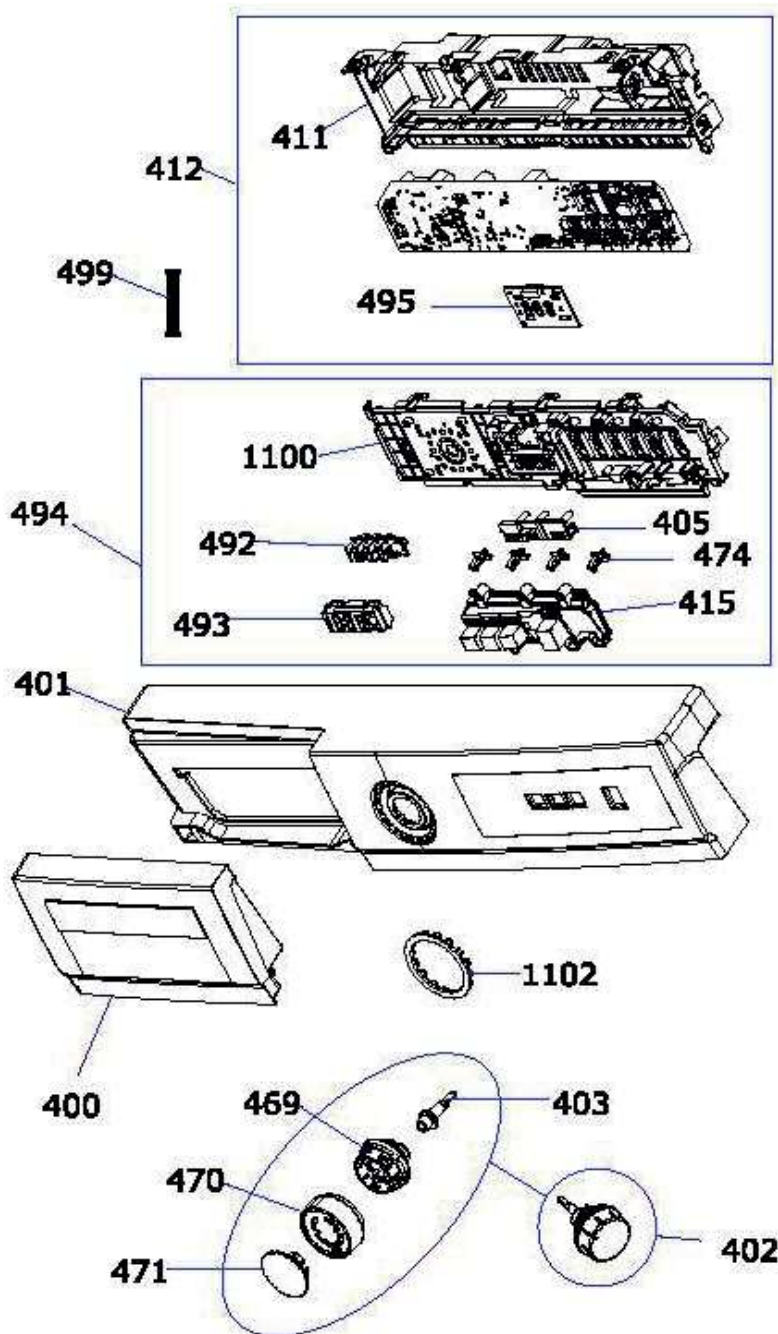

Toutes les informations, dessins, croquis et images dans ce document relèvent de la propriété exclusive de SOURCING & CREATION. SOURCING & CREATION se réserve tous les droits relatifs à ses marques, créations et informations. Toute copie ou reproduction, par quelque moyen que ce soit, sera jugée et considérée comme une contrefaçon.

All information, designs, drawings and pictures in this document are the property of SOURCING & CREATION. SOURCING & CREATION reserves all rights to its brands, designs and information. Any copy and reproduction through any means shall be deemed and considered as counterfeiting.