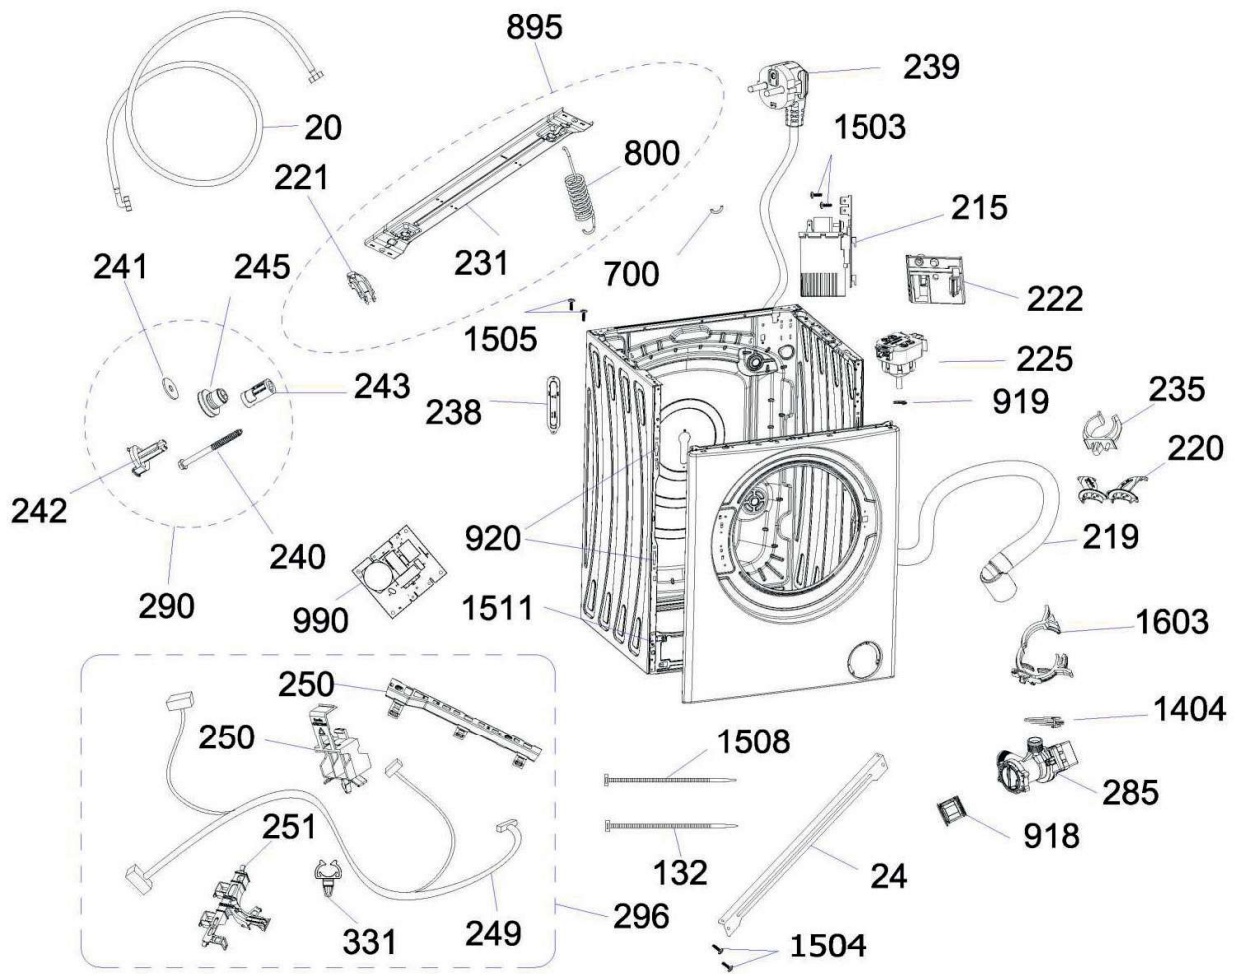

995

996

997

998

PIÈCES DÉTACHÉES / SPARE PARTS

N° VUE	REFERENCE	DESIGNATION (FR)	DESIGNATION (ENG)	INFORMATION
1	22172525	MEUBLE	CABINET ASSEMBLY	
2	42025998	DESSUS COUVERCLE	TOP FRAME ASSEMBLY	
3	22179609	FACADE AVANT	FRONT PANEL	
5	22035571	PIED	FOOT	
6	42196607	ENJOLIVEUR HUBLOT EXTERNE	PORTHOLE OUTER PLASTIC	
7	47003030	HUBLOT VERRE	DOOR GLASS	
8	42125292	CADRE PORTE HUBLOT	DOOR INSIDE FRAME	
9	37008604	COLLIER JOINT HUBLOT	DOOR GASKET FIXING RING	
10	32035412	SECURITE PORTE	SECURITE PORTE	
12	37016846	CHARNIERE HUBLOT	DOOR HINGE	
13	42030372	AXE CHARNIERE HUBLOT	HINGE AXIS ASSEMBLED DOOR	
14	42196609	POIGNEE DE HUBLOT	PORTHOLE HANDLE	
15	35007443	RESSORT POIGNEE DE PORTE	DOOR HANDLE SPRING	
17	37008931	CROCHET POIGNEE HUBLOT	PORTHOLE HANDLE HOOK	
20	40014423	TUYAU ARRIVEE EAU	HOSE -WATER INLET	
24	22183972	TRAVERSE SUPERIEURE	UPPER SUPPORT BRACKET	
26	37014985	RESSORT POIGNEE HUBLOT	PORTHOLE HANDLE SPRING	
27	35007434	AXE CROCHET POIGNEE PORTE	HANDLE HOOK AXIS	
28	35008714	VIS 3.5*9	SCREW 3,5X9	
32	42196608	ENJOLIVEUR HUBLOT INTERNE	PORTHOLE INNER FRAME	
33	37016847	SUPPORT CHARNIERE HUBLOT	DOOR HINGE HOLDER	
100	42025177	COURROIE 1234J5EL	BELT 1234J5EL	
101	22115425	POULIE TAMBOUR AXE=16mm	DRUM PULLEY axis=16mm	
102	32039406	MOTEUR KC 22MM SPOKE	MOTOR KC 22MM SPOKE	
103	22145663	CUVE 1/2 ARRIERE	REAR TANK GROUP	
104	47018453	AMORTISSEUR	SHOCK ABSORBER	
104	47018456	AMORTISSEUR	SHOCK ABSORBER	
105	42025094	AXE AMORTISSEUR	SHOCK ABSORBER PIN	
112	47017578	LEST SUPERIEUR	COUNTER WEIGHT(UPPER)	
113	42015077	JOINT DE CUVE	TUB SEAL	
115	37018738	CLIPS FIXATION RESISTANCE	RESISTANCE FIXING CLIP	
117	42224170	CUVE 1/2 AVANT	TANK 1/2 FRONT	
118	42233473	JOINT HUBLOT	DOOR GASKET	
119	37008603	COLLIER JOINT HUBLOT/CUVE	CLAMP DOOR GASKET/TANK	
120	47022958	LEST AVANT	COUNTER WEIGHT (FRONT)	
121	20846083	RESISTANCE 1850W + SONDE	HEATING ELEMENT 1850W + SENSOR	
122	37007899	VIS 8*28	SCREW 8X28	
124	22227543	ECROU + RONDELLE POULIE TAMBOUR	DRUM PULLEY NUT + WASHER	
126	37035819	VIS 1/2 CUVE AVANT-ARRIERE	SCREW REAR-FRONT TANK 1/2	
132	42048113	COLLIER PLASTIQUE	PLASTIC CLAMP	
160	22145709	TAMBOUR	DRUM	
200	42185103	BOITE LESSIVE COMPLETE	DETERGENT BOX ASSEMBLED	
202	42185070	SYPHON	SYPHON	
203	42185103	BOITE LESSIVE COMPLETE	DETERGENT BOX ASSEMBLED	
205	42185103	BOITE LESSIVE COMPLETE	DETERGENT BOX ASSEMBLED	
206	42087110	DURITE BOITE LESSIVE / CUVE	TUB INLET HOSE.	
207	42004536	DURITE ELECTROVANNE/BAC LESSIVE	HOSE VALVE/DETERGENT BOX 220MM	
208	42007796	DURITE ELECTROVANNE/BAC LESSIVE	HOSE VALVE/DETERGENT BOX 240MM	
209	32035767	ELECTROVANNE 2 VOIES	WATER INLET VALVE	