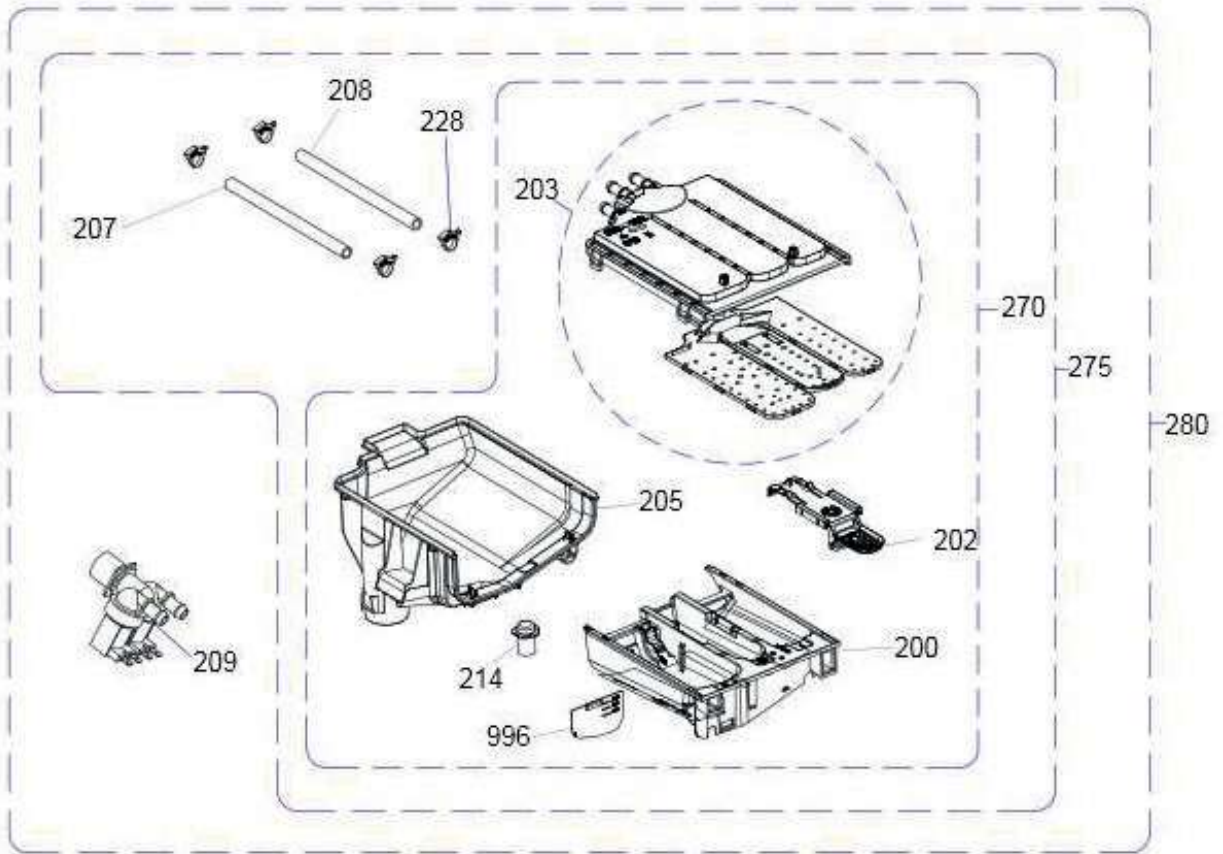

995

996

997

998

PIÈCES DÉTACHÉES / SPARE PARTS

N° VUE	REFERENCE	DESIGNATION (FR)	DESIGNATION (ENG)	INFORMATION
1	22172525	MEUBLE	CABINET ASSEMBLY	
2	42025998	DESSUS COUVERCLE	TOP FRAME ASSEMBLY	
3	22179609	FACADE AVANT	FRONT PANEL	
5	22035571	PIED	FOOT	
6	42196607	ENJOLIVEUR HUBLOT EXTERNE	PORTHOLE OUTER PLASTIC	
7	47003030	HUBLOT VERRE	DOOR GLASS	
8	42125292	CADRE PORTE HUBLOT	DOOR INSIDE FRAME	
9	37008604	COLLIER JOINT HUBLOT	DOOR GASKET FIXING RING	
10	32035412	SECURITE PORTE	SECURITE PORTE	
12	37016846	CHARNIERE HUBLOT	DOOR HINGE	
13	42030372	AXE CHARNIERE HUBLOT	HINGE AXIS ASSEMBLED DOOR	
14	42196609	POIGNEE DE HUBLOT	PORTHOLE HANDLE	
15	35007443	RESSORT POIGNEE DE PORTE	DOOR HANDLE SPRING	
17	37008931	CROCHET POIGNEE HUBLOT	PORTHOLE HANDLE HOOK	
20	40014423	TUYAU ARRIVEE EAU	HOSE -WATER INLET	
24	22183972	TRAVERSE SUPERIEURE	UPPER SUPPORT BRACKET	
26	37014985	RESSORT POIGNEE HUBLOT	PORTHOLE HANDLE SPRING	
27	35007434	AXE CROCHET POIGNEE PORTE	HANDLE HOOK AXIS	
28	35008714	VIS 3.5*9	SCREW 3,5X9	
32	42196608	ENJOLIVEUR HUBLOT INTERNE	PORTHOLE INNER FRAME	
33	37016847	SUPPORT CHARNIERE HUBLOT	DOOR HINGE HOLDER	
100	42025177	COURROIE 1234J5EL	BELT 1234J5EL	
101	22115425	POULIE TAMBOUR AXE=16mm	DRUM PULLEY axis=16mm	
102	32039406	MOTEUR KC 22MM SPOKE	MOTOR KC 22MM SPOKE	
103	22145663	CUVE 1/2 ARRIERE	REAR TANK GROUP	
104	47018453	AMORTISSEUR	SHOCK ABSORBER	
104	47018456	AMORTISSEUR	SHOCK ABSORBER	
105	42025094	AXE AMORTISSEUR	SHOCK ABSORBER PIN	
112	47017578	LEST SUPERIEUR	COUNTER WEIGHT(UPPER)	
113	42015077	JOINT DE CUVE	TUB SEAL	
115	37018738	CLIPS FIXATION RESISTANCE	RESISTANCE FIXING CLIP	
117	42224170	CUVE 1/2 AVANT	TANK 1/2 FRONT	
118	42233473	JOINT HUBLOT	DOOR GASKET	
119	37008603	COLLIER JOINT HUBLOT/CUVE	CLAMP DOOR GASKET/TANK	
120	47022958	LEST AVANT	COUNTER WEIGHT (FRONT)	
121	20846083	RESISTANCE 1850W + SONDE	HEATING ELEMENT 1850W + SENSOR	
122	37007899	VIS 8*28	SCREW 8X28	
124	22227543	ECROU + RONDELLE POULIE TAMBOUR	DRUM PULLEY NUT + WASHER	
126	37035819	VIS 1/2 CUVE AVANT-ARRIERE	SCREW REAR-FRONT TANK 1/2	
132	42048113	COLLIER PLASTIQUE	PLASTIC CLAMP	
160	22145709	TAMBOUR	DRUM	
200	42185103	BOITE LESSIVE COMPLETE	DETERGENT BOX ASSEMBLED	
202	42185070	SYPHON	SYPHON	
203	42185103	BOITE LESSIVE COMPLETE	DETERGENT BOX ASSEMBLED	
205	42185103	BOITE LESSIVE COMPLETE	DETERGENT BOX ASSEMBLED	
206	42087110	DURITE BOITE LESSIVE / CUVE	TUB INLET HOSE.	
207	42004536	DURITE ELECTROVANNE/BAC LESSIVE	HOSE VALVE/DETERGENT BOX 220MM	
208	42007796	DURITE ELECTROVANNE/BAC LESSIVE	HOSE VALVE/DETERGENT BOX 240MM	
209	32035767	ELECTROVANNE 2 VOIES	WATER INLET VALVE	