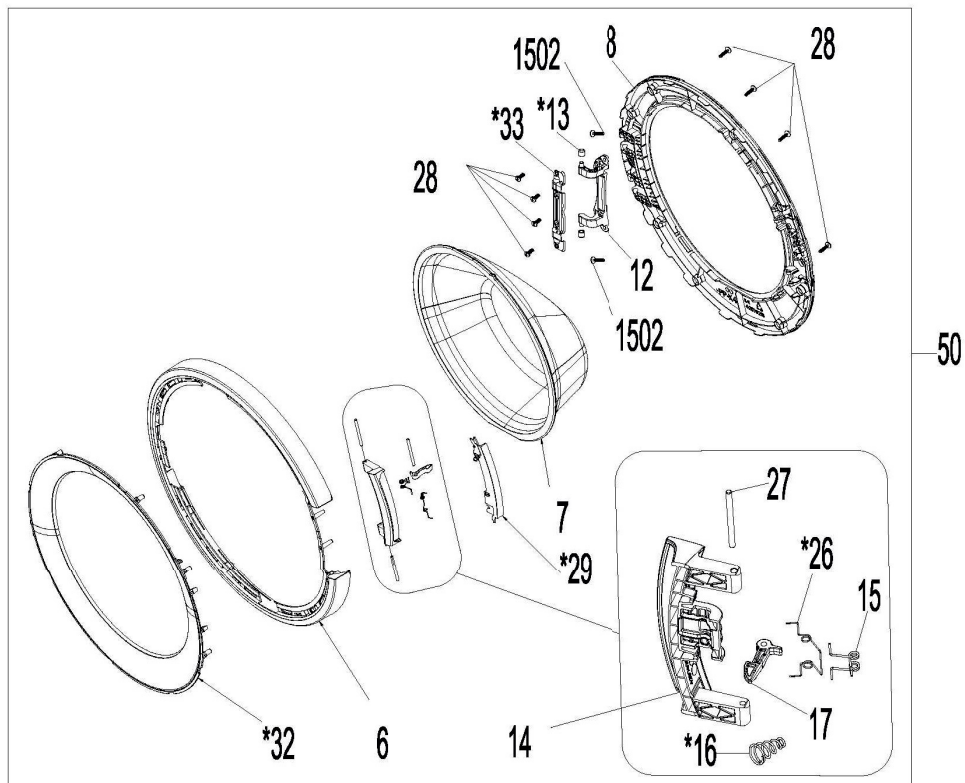

995

996

997

998

PIÈCES DÉTACHÉES / SPARE PARTS

N° VUE	REFERENCE	DESIGNATION (FR)	DESIGNATION (ENG)	INFORMATION
1	22172525	MEUBLE	CABINET ASSEMBLY	
2	42025998	DESSUS COUVERCLE	TOP FRAME ASSEMBLY	
3	22179609	FACADE AVANT	FRONT PANEL	
5	22035571	PIED	FOOT	
6	42196607	ENJOLIVEUR HUBLOT EXTERNE	PORTHOLE OUTER PLASTIC	
7	47003030	HUBLOT VERRE	DOOR GLASS	
8	42125292	CADRE PORTE HUBLOT	DOOR INSIDE FRAME	
9	37008604	COLLIER JOINT HUBLOT	DOOR GASKET FIXING RING	
10	32035412	SECURITE PORTE	SECURITE PORTE	
12	37016846	CHARNIERE HUBLOT	DOOR HINGE	
13	42030372	AXE CHARNIERE HUBLOT	HINGE AXIS ASSEMBLED DOOR	
14	42196609	POIGNEE DE HUBLOT	PORTHOLE HANDLE	
15	35007443	RESSORT POIGNEE DE PORTE	DOOR HANDLE SPRING	
17	37008931	CROCHET POIGNEE HUBLOT	PORTHOLE HANDLE HOOK	
20	40014423	TUYAU ARRIVEE EAU	HOSE -WATER INLET	
24	22183972	TRAVERSE SUPERIEURE	UPPER SUPPORT BRACKET	
26	37014985	RESSORT POIGNEE HUBLOT	PORTHOLE HANDLE SPRING	
27	35007434	AXE CROCHET POIGNEE PORTE	HANDLE HOOK AXIS	
28	35008714	VIS 3.5*9	SCREW 3,5X9	
32	42196608	ENJOLIVEUR HUBLOT INTERNE	PORTHOLE INNER FRAME	
33	37016847	SUPPORT CHARNIERE HUBLOT	DOOR HINGE HOLDER	
100	42025177	COURROIE 1234J5EL	BELT 1234J5EL	
101	22115425	POULIE TAMBOUR AXE=16mm	DRUM PULLEY axis=16mm	
102	32039406	MOTEUR KC 22MM SPOKE	MOTOR KC 22MM SPOKE	
103	22145663	CUVE 1/2 ARRIERE	REAR TANK GROUP	
104	47018453	AMORTISSEUR	SHOCK ABSORBER	
104	47018456	AMORTISSEUR	SHOCK ABSORBER	
105	42025094	AXE AMORTISSEUR	SHOCK ABSORBER PIN	
112	47017578	LEST SUPERIEUR	COUNTER WEIGHT(UPPER)	
113	42015077	JOINT DE CUVE	TUB SEAL	
115	37018738	CLIPS FIXATION RESISTANCE	RESISTANCE FIXING CLIP	
117	42224170	CUVE 1/2 AVANT	TANK 1/2 FRONT	
118	42233473	JOINT HUBLOT	DOOR GASKET	
119	37008603	COLLIER JOINT HUBLOT/CUVE	CLAMP DOOR GASKET/TANK	
120	47022958	LEST AVANT	COUNTER WEIGHT (FRONT)	
121	20846083	RESISTANCE 1850W + SONDE	HEATING ELEMENT 1850W + SENSOR	
122	37007899	VIS 8*28	SCREW 8X28	
124	22227543	ECROU + RONDELLE POULIE TAMBOUR	DRUM PULLEY NUT + WASHER	
126	37035819	VIS 1/2 CUVE AVANT-ARRIERE	SCREW REAR-FRONT TANK 1/2	
132	42048113	COLLIER PLASTIQUE	PLASTIC CLAMP	
160	22145709	TAMBOUR	DRUM	
200	42185103	BOITE LESSIVE COMPLETE	DETERGENT BOX ASSEMBLED	
202	42185070	SYPHON	SYPHON	
203	42185103	BOITE LESSIVE COMPLETE	DETERGENT BOX ASSEMBLED	
205	42185103	BOITE LESSIVE COMPLETE	DETERGENT BOX ASSEMBLED	
206	42087110	DURITE BOITE LESSIVE / CUVE	TUB INLET HOSE.	
207	42004536	DURITE ELECTROVANNE/BAC LESSIVE	HOSE VALVE/DETERGENT BOX 220MM	
208	42007796	DURITE ELECTROVANNE/BAC LESSIVE	HOSE VALVE/DETERGENT BOX 240MM	
209	32035767	ELECTROVANNE 2 VOIES	WATER INLET VALVE	