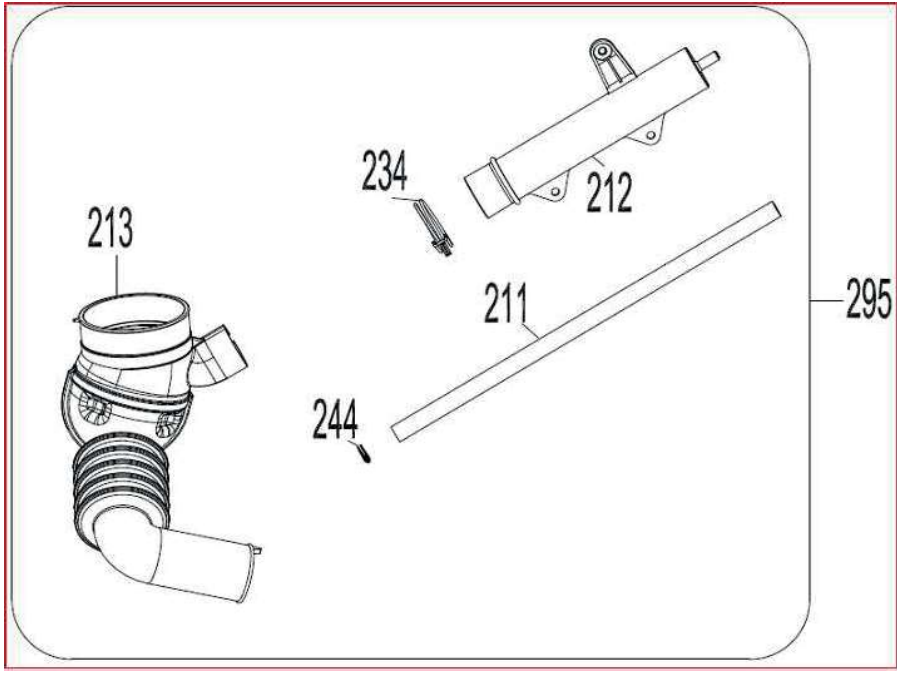

995

996

997

998

PIÈCES DÉTACHÉES / SPARE PARTS

N° VUE	REFERENCE	DESIGNATION (FR)	DESIGNATION (ENG)	INFORMATION
1	22172525	MEUBLE	CABINET ASSEMBLY	
2	42025998	DESSUS COUVERCLE	TOP FRAME ASSEMBLY	
3	22179609	FACADE AVANT	FRONT PANEL	
5	22035571	PIED	FOOT	
6	42196607	ENJOLIVEUR HUBLOT EXTERNE	PORTHOLE OUTER PLASTIC	
7	47003030	HUBLOT VERRE	DOOR GLASS	
8	42125292	CADRE PORTE HUBLOT	DOOR INSIDE FRAME	
9	37008604	COLLIER JOINT HUBLOT	DOOR GASKET FIXING RING	
10	32035412	SECURITE PORTE	SECURITE PORTE	
12	37016846	CHARNIERE HUBLOT	DOOR HINGE	
13	42030372	AXE CHARNIERE HUBLOT	HINGE AXIS ASSEMBLED DOOR	
14	42196609	POIGNEE DE HUBLOT	PORTHOLE HANDLE	
15	35007443	RESSORT POIGNEE DE PORTE	DOOR HANDLE SPRING	
17	37008931	CROCHET POIGNEE HUBLOT	PORTHOLE HANDLE HOOK	
20	40014423	TUYAU ARRIVEE EAU	HOSE -WATER INLET	
24	22183972	TRAVERSE SUPERIEURE	UPPER SUPPORT BRACKET	
26	37014985	RESSORT POIGNEE HUBLOT	PORTHOLE HANDLE SPRING	
27	35007434	AXE CROCHET POIGNEE PORTE	HANDLE HOOK AXIS	
28	35008714	VIS 3.5*9	SCREW 3,5X9	
32	42196608	ENJOLIVEUR HUBLOT INTERNE	PORTHOLE INNER FRAME	
33	37016847	SUPPORT CHARNIERE HUBLOT	DOOR HINGE HOLDER	
100	42025177	COURROIE 1234J5EL	BELT 1234J5EL	
101	22115425	POULIE TAMBOUR AXE=16mm	DRUM PULLEY axis=16mm	
102	32039406	MOTEUR KC 22MM SPOKE	MOTOR KC 22MM SPOKE	
103	22145663	CUVE 1/2 ARRIERE	REAR TANK GROUP	
104	47018453	AMORTISSEUR	SHOCK ABSORBER	
104	47018456	AMORTISSEUR	SHOCK ABSORBER	
105	42025094	AXE AMORTISSEUR	SHOCK ABSORBER PIN	
112	47017578	LEST SUPERIEUR	COUNTER WEIGHT(UPPER)	
113	42015077	JOINT DE CUVE	TUB SEAL	
115	37018738	CLIPS FIXATION RESISTANCE	RESISTANCE FIXING CLIP	
117	42224170	CUVE 1/2 AVANT	TANK 1/2 FRONT	
118	42233473	JOINT HUBLOT	DOOR GASKET	
119	37008603	COLLIER JOINT HUBLOT/CUVE	CLAMP DOOR GASKET/TANK	
120	47022958	LEST AVANT	COUNTER WEIGHT (FRONT)	
121	20846083	RESISTANCE 1850W + SONDE	HEATING ELEMENT 1850W + SENSOR	
122	37007899	VIS 8*28	SCREW 8X28	
124	22227543	ECROU + RONDELLE POULIE TAMBOUR	DRUM PULLEY NUT + WASHER	
126	37035819	VIS 1/2 CUVE AVANT-ARRIERE	SCREW REAR-FRONT TANK 1/2	
132	42048113	COLLIER PLASTIQUE	PLASTIC CLAMP	
160	22145709	TAMBOUR	DRUM	
200	42185103	BOITE LESSIVE COMPLETE	DETERGENT BOX ASSEMBLED	
202	42185070	SYPHON	SYPHON	
203	42185103	BOITE LESSIVE COMPLETE	DETERGENT BOX ASSEMBLED	
205	42185103	BOITE LESSIVE COMPLETE	DETERGENT BOX ASSEMBLED	
206	42087110	DURITE BOITE LESSIVE / CUVE	TUB INLET HOSE.	
207	42004536	DURITE ELECTROVANNE/BAC LESSIVE	HOSE VALVE/DETERGENT BOX 220MM	
208	42007796	DURITE ELECTROVANNE/BAC LESSIVE	HOSE VALVE/DETERGENT BOX 240MM	
209	32035767	ELECTROVANNE 2 VOIES	WATER INLET VALVE	