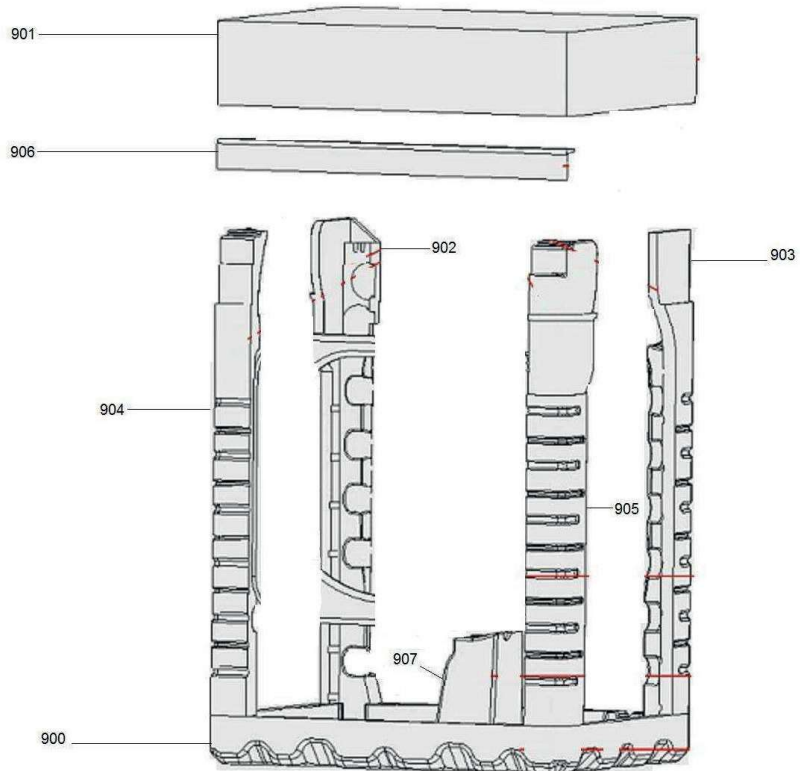

995

996

997

998

PIÈCES DÉTACHÉES / SPARE PARTS

N° VUE	REFERENCE	DESIGNATION (FR)	DESIGNATION (ENG)	INFORMATION
1	22172525	MEUBLE	CABINET ASSEMBLY	
2	42025998	DESSUS COUVERCLE	TOP FRAME ASSEMBLY	
3	22179609	FACADE AVANT	FRONT PANEL	
5	22035571	PIED	FOOT	
6	42196607	ENJOLIVEUR HUBLOT EXTERNE	PORTHOLE OUTER PLASTIC	
7	47003030	HUBLOT VERRE	DOOR GLASS	
8	42125292	CADRE PORTE HUBLOT	DOOR INSIDE FRAME	
9	37008604	COLLIER JOINT HUBLOT	DOOR GASKET FIXING RING	
10	32035412	SECURITE PORTE	SECURITE PORTE	
12	37016846	CHARNIERE HUBLOT	DOOR HINGE	
13	42030372	AXE CHARNIERE HUBLOT	HINGE AXIS ASSEMBLED DOOR	
14	42196609	POIGNEE DE HUBLOT	PORTHOLE HANDLE	
15	35007443	RESSORT POIGNEE DE PORTE	DOOR HANDLE SPRING	
17	37008931	CROCHET POIGNEE HUBLOT	PORTHOLE HANDLE HOOK	
20	40014423	TUYAU ARRIVEE EAU	HOSE -WATER INLET	
24	22183972	TRAVERSE SUPERIEURE	UPPER SUPPORT BRACKET	
26	37014985	RESSORT POIGNEE HUBLOT	PORTHOLE HANDLE SPRING	
27	35007434	AXE CROCHET POIGNEE PORTE	HANDLE HOOK AXIS	
28	35008714	VIS 3.5*9	SCREW 3,5X9	
32	42196608	ENJOLIVEUR HUBLOT INTERNE	PORTHOLE INNER FRAME	
33	37016847	SUPPORT CHARNIERE HUBLOT	DOOR HINGE HOLDER	
100	42025177	COURROIE 1234J5EL	BELT 1234J5EL	
101	22115425	POULIE TAMBOUR AXE=16mm	DRUM PULLEY axis=16mm	
102	32039406	MOTEUR KC 22MM SPOKE	MOTOR KC 22MM SPOKE	
103	22145663	CUVE 1/2 ARRIERE	REAR TANK GROUP	
104	47018453	AMORTISSEUR	SHOCK ABSORBER	
104	47018456	AMORTISSEUR	SHOCK ABSORBER	
105	42025094	AXE AMORTISSEUR	SHOCK ABSORBER PIN	
112	47017578	LEST SUPERIEUR	COUNTER WEIGHT(UPPER)	
113	42015077	JOINT DE CUVE	TUB SEAL	
115	37018738	CLIPS FIXATION RESISTANCE	RESISTANCE FIXING CLIP	
117	42224170	CUVE 1/2 AVANT	TANK 1/2 FRONT	
118	42233473	JOINT HUBLOT	DOOR GASKET	
119	37008603	COLLIER JOINT HUBLOT/CUVE	CLAMP DOOR GASKET/TANK	
120	47022958	LEST AVANT	COUNTER WEIGHT (FRONT)	
121	20846083	RESISTANCE 1850W + SONDE	HEATING ELEMENT 1850W + SENSOR	
122	37007899	VIS 8*28	SCREW 8X28	
124	22227543	ECROU + RONDELLE POULIE TAMBOUR	DRUM PULLEY NUT + WASHER	
126	37035819	VIS 1/2 CUVE AVANT-ARRIERE	SCREW REAR-FRONT TANK 1/2	
132	42048113	COLLIER PLASTIQUE	PLASTIC CLAMP	
160	22145709	TAMBOUR	DRUM	
200	42185103	BOITE LESSIVE COMPLETE	DETERGENT BOX ASSEMBLED	
202	42185070	SYPHON	SYPHON	
203	42185103	BOITE LESSIVE COMPLETE	DETERGENT BOX ASSEMBLED	
205	42185103	BOITE LESSIVE COMPLETE	DETERGENT BOX ASSEMBLED	
206	42087110	DURITE BOITE LESSIVE / CUVE	TUB INLET HOSE.	
207	42004536	DURITE ELECTROVANNE/BAC LESSIVE	HOSE VALVE/DETERGENT BOX 220MM	
208	42007796	DURITE ELECTROVANNE/BAC LESSIVE	HOSE VALVE/DETERGENT BOX 240MM	
209	32035767	ELECTROVANNE 2 VOIES	WATER INLET VALVE	