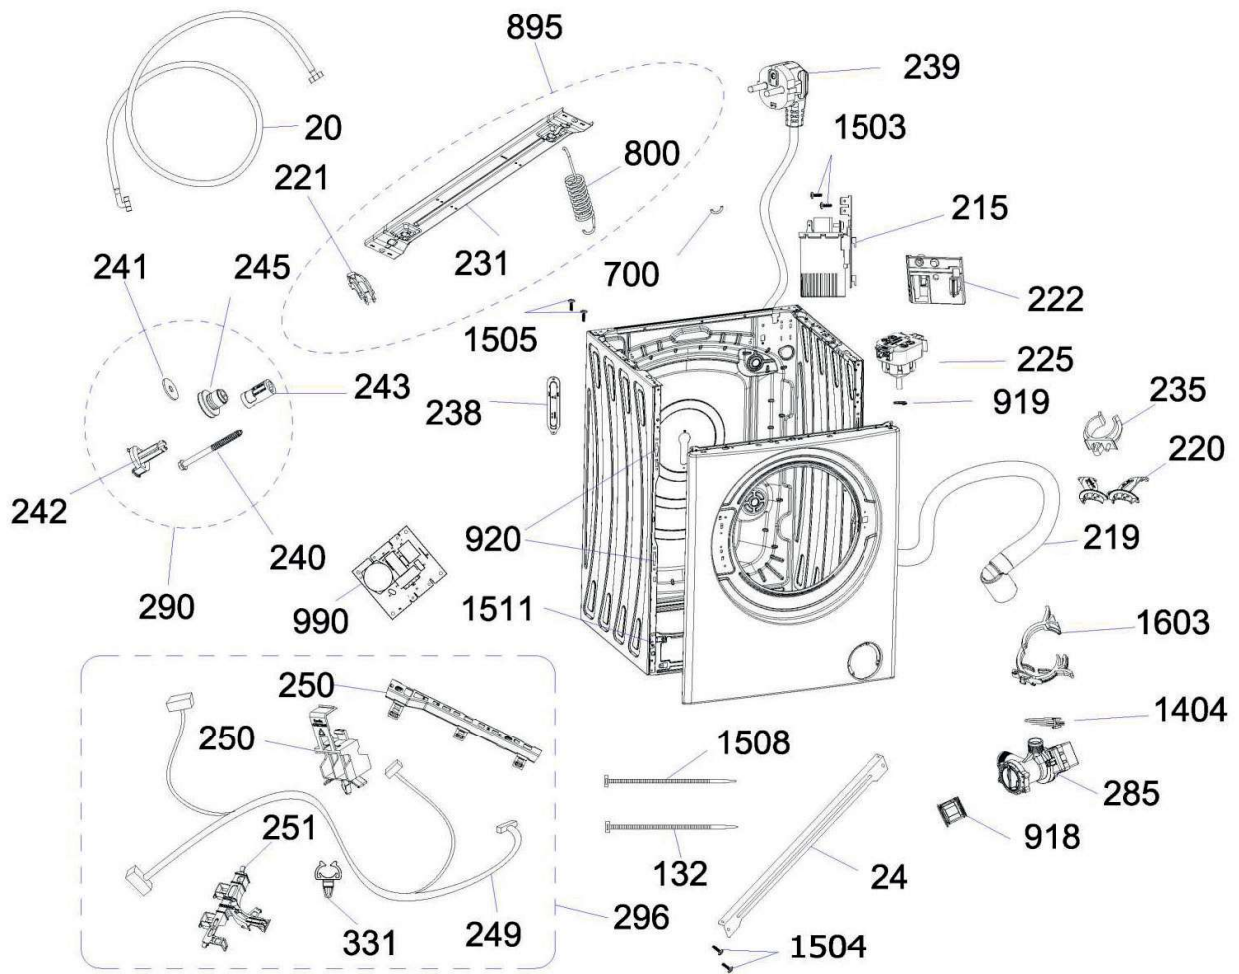

LISTO

Aide à la réparation / Aftersales solutions
Lave-linge / Washing machine
LF714L1B

8010325

VUE ÉCLATÉE / EXPLODED VIEW

Toutes les informations, dessins, croquis et images dans ce document relèvent de la propriété exclusive de SOURCING & CREATION. SOURCING & CREATION se réserve tous les droits relatifs à ses marques, créations et informations. Toute copie ou reproduction, par quelque moyen que ce soit, sera jugée et considérée comme une contrefaçon.

995

996

997

998