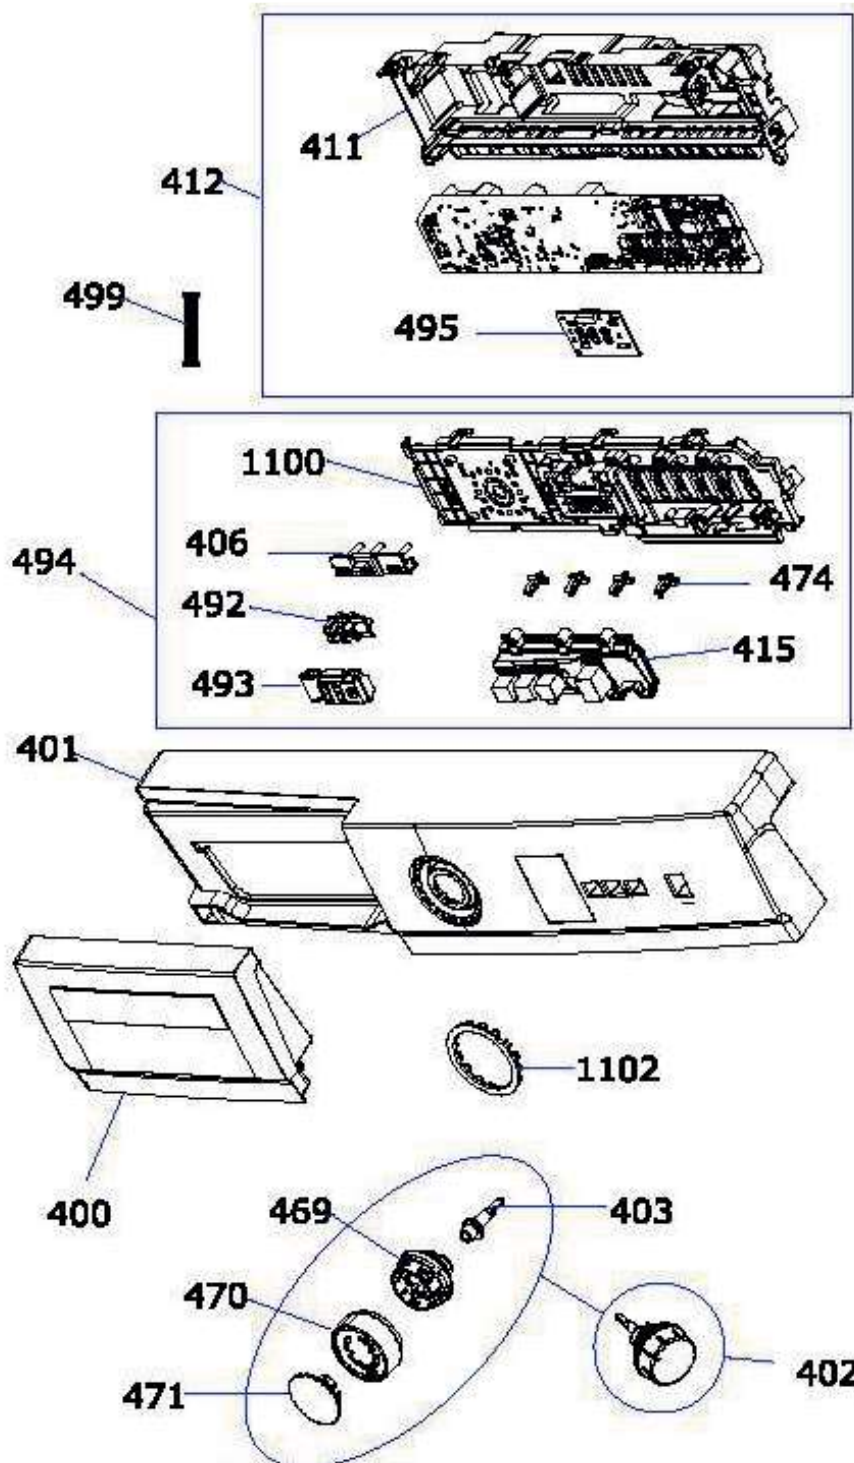

LISTO

Aide à la réparation / Aftersales solutions
Lave-linge / Washing machine
LF612-L4B

VUE ÉCLATÉE / EXPLODED VIEW

Toutes les informations, dessins, croquis et images dans ce document relèvent de la propriété exclusive de SOURCING & CREATION. SOURCING & CREATION se réserve tous les droits relatifs à ses marques, créations et informations. Toute copie ou reproduction, par quelque moyen que ce soit, sera jugée et considérée comme une contrefaçon.

995

996

997

998

LISTO