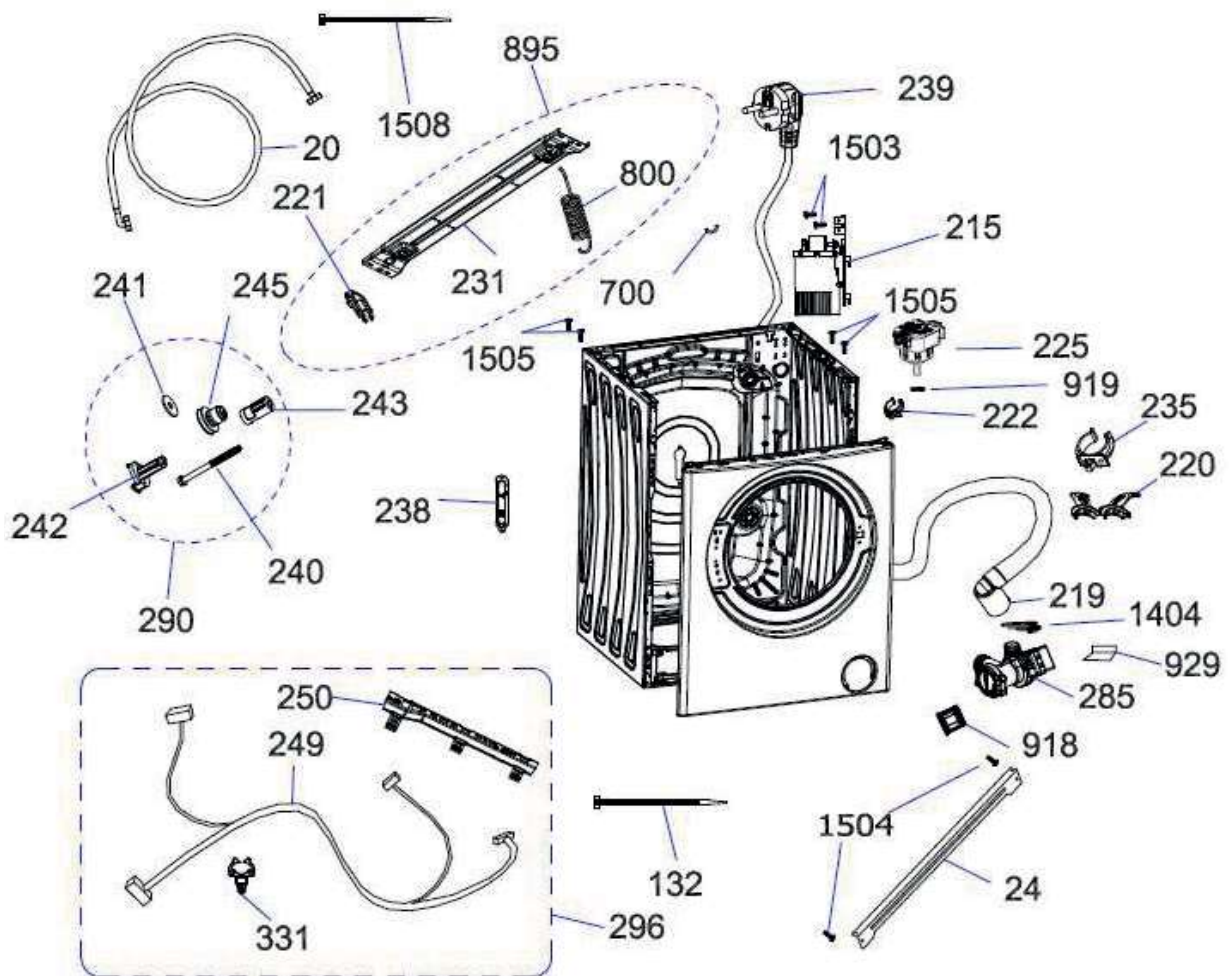

LISTO

Aide à la réparation / Aftersales solutions
Lave-linge / Washing machine
LF612-L4B

VUE ÉCLATÉE / EXPLODED VIEW

Toutes les informations, dessins, croquis et images dans ce document relèvent de la propriété exclusive de SOURCING & CREATION. SOURCING & CREATION se réserve tous les droits relatifs à ses marques, créations et informations. Toute copie ou reproduction, par quelque moyen que ce soit, sera jugée et considérée comme une contrefaçon.

995

996

997

998

LISTO