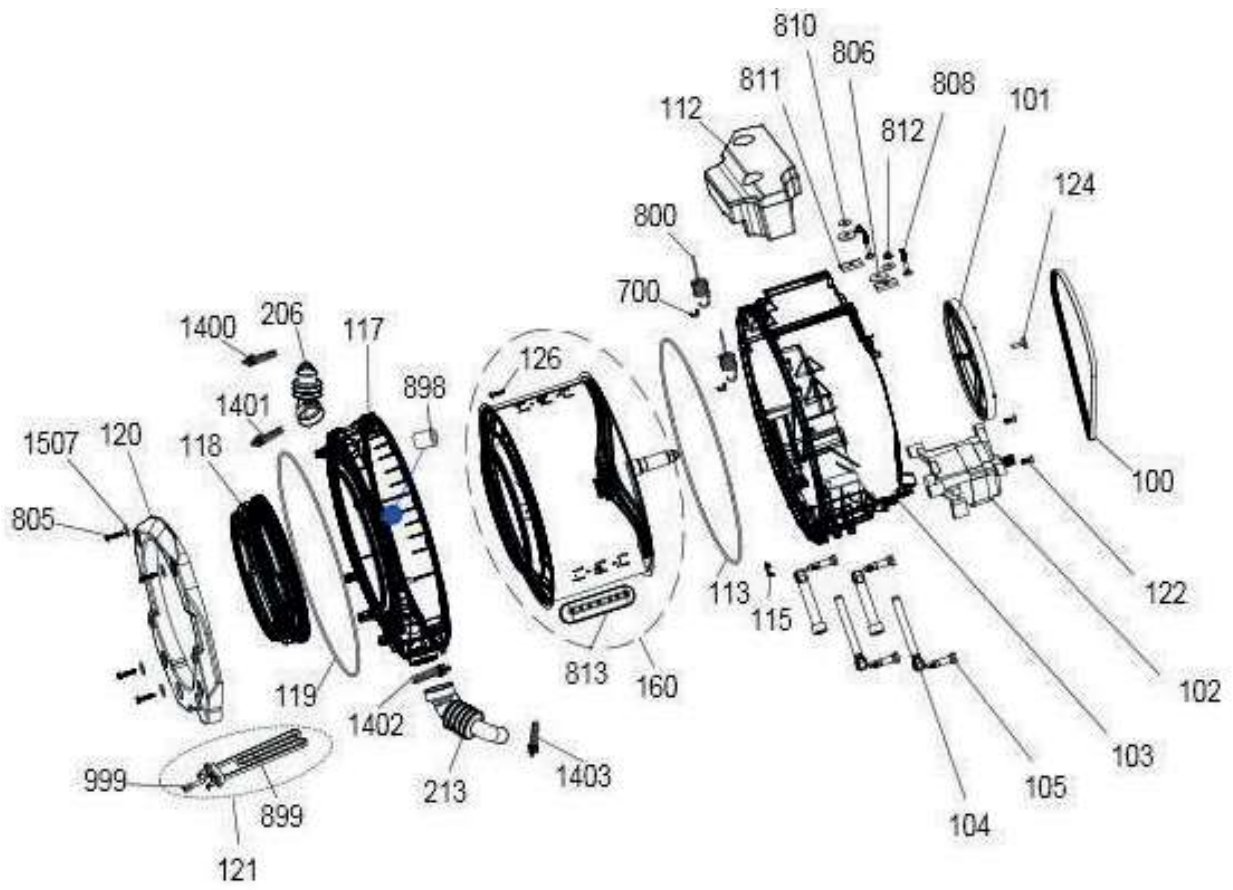

LISTO

Aide à la réparation / Aftersales solutions
Lave-linge / Washing machine
LF612-L4B

VUE ÉCLATÉE / EXPLODED VIEW

Toutes les informations, dessins, croquis et images dans ce document relèvent de la propriété exclusive de SOURCING & CREATION. SOURCING & CREATION se réserve tous les droits relatifs à ses marques, créations et informations. Toute copie ou reproduction, par quelque moyen que ce soit, sera jugée et considérée comme une contrefaçon.

995

996

997

998

LISTO