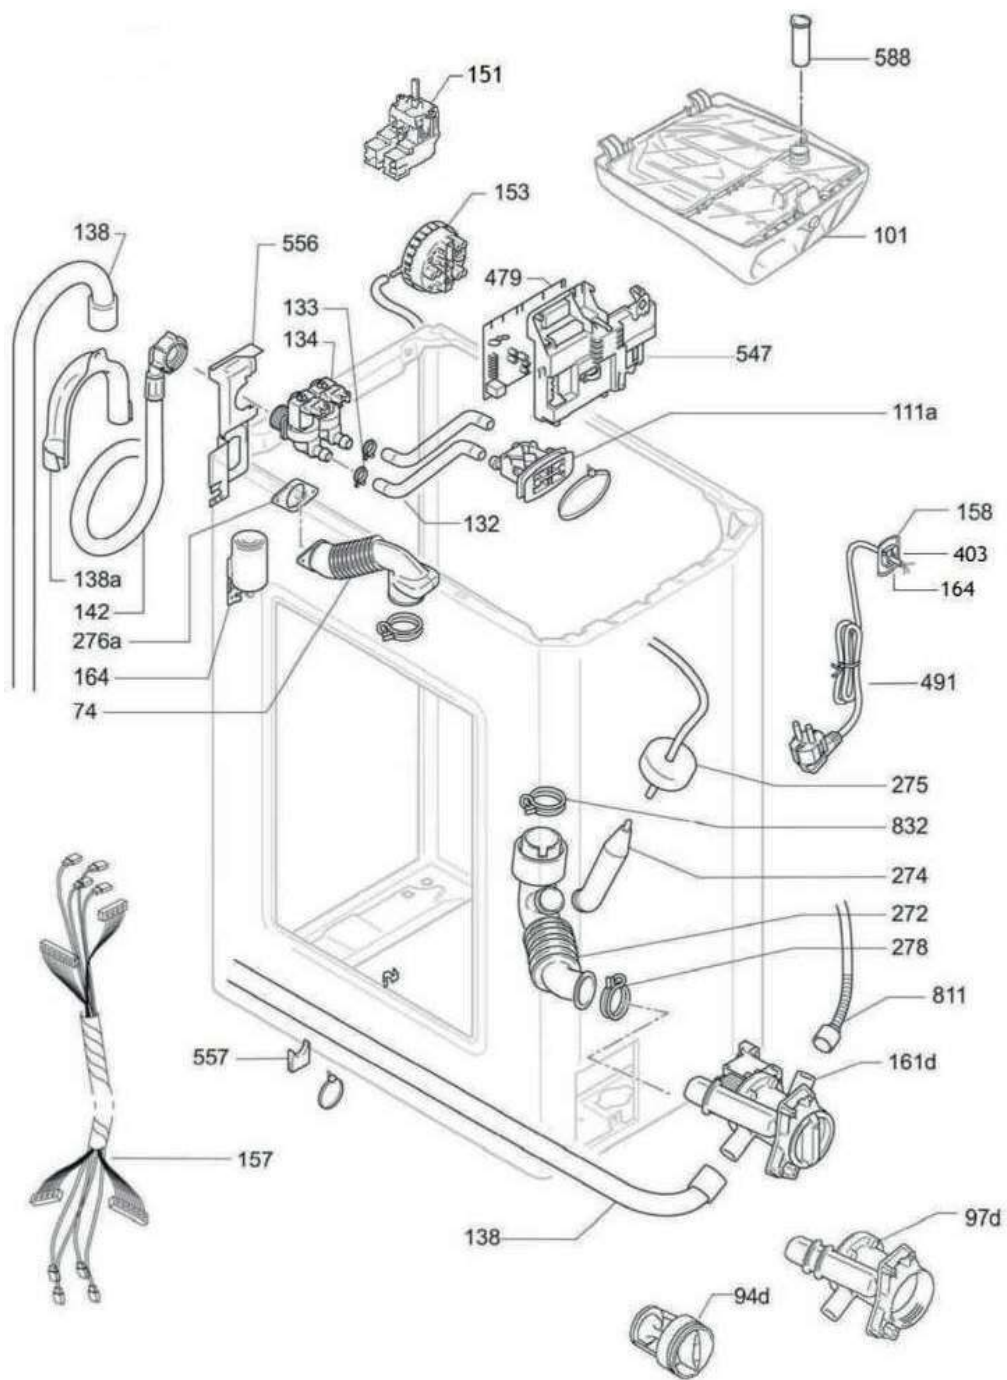

Liste des pièces détachées / Spare parts list

N° VUE	REF PIECE	DESIGNATION (FR)	DESIGNATION (ENG)	INFORMATION
5	46002826	Sécurité porte	Door safety device	
10	43013565	Programmeur/Bouton de sélection	Timer/select. knob	
14h	41013044	Ressort manette	Knob spring	
34	43007446	Couvercle	Lid	
37	43013198	Cadre supérieur	Upper frame	
40	43013569	Guide voyant-afficheur	Light Guide - Digital Display	
74	70005190	Tuyau évacuation vapeur	Steam drain hose	2138(20/09/2021)
77	43038052	Panneau arrière	Rear panel	2138(20/09/2021)
79	92606474	Pied arrière	Rear foot	
80	41011335	Pied avant	Front foot	2310(12/03/2023)
80b	43025155	Pied	Foot	2311(13/03/2023)
86	43007422	Encadrement supérieur	Upper frame	
87a	43030441	Protection adhésive	Adhesive bumper	2002(11/01/2020)
101	43014631	Boîte à produit	Detergent dispenser	
111a	46002848	Ensemble gicleur arrivée eau	Water inject.nozzle assy	
114a	92470061	Collier serrage	Hose clip	
132	46002053	Tuyau remplissage	Fill hose	
134	41032538	Electrovanne	Solenoid valve	
138	43038764	Tuyau vidange	Drain hose	
139	92470012	Collier serrage D.15	Hose clamp D.15	
142	70014843	Tuyau remplissage	Fill hose	2238(19/09/2022)
153d	41042893	Pressostat	Analog pressure sensor (APS)	
157	43017903	Faisceaux de câbles	Wiring harness	
158	91623678	Plaque cordon secteur	Mains block	
161	46003742	Pompe vidange 25W	Drain/recycle pump 25W	
164	91200098	Filtre antiparasite	Anti jamming filter radio	
187	41026473	Boulon fixation moteur	Motor securing bolt	
201	70005187	Flasque avant	Front flange	
202	43011837	Tambour	Drum	
203	43020185	Cuve	Tub	
205a	46007431	Arbre tambour droit	Right drum shaft assy	
205b	43010535	Arbre tambour gauche	Left drum shaft assy	
215	43016147	Joint cuve	Tub gasket	
219	43013497	Vis	Bolt	
230	43036406	Clip joint cuve	Tub gasket clip	2105(01/02/2021)
233a	46007430	Vis fixation poulie	Pulley fixing screw	
242a	43016963	Ressort suspension	R/H support spring	
242g	43011851	Ressort suspension avant	Support spring front	
242h	43026223	Ressort suspension arrière	Support spring rear	
244	70014682	Rondelle	Washer	
248	43030293	Contrepoids inférieur	Lower balance weight	
251a	46001949	Amortisseur télescopique	Telescopic shock absorber	2312(26/03/2023)
251a	70009359	Amortisseur télescopique	Telescopic shock absorber	2313(27/03/2023)
251e	41017173	Pivot amortisseur	Shock absorber pin	
251f	41017169	Bague anti bruit (amortisseur)	Antinoise bush (Shock absorber)	
259	92673961	Support ressort suspension	Support	
271	46001221	Joint porte	Door gasket	
272	43011852	Durite cuve/pompe	Discharge pipe tub/pump	
275	43019382	Tuyau pressostat	Pressure Switch Hose	