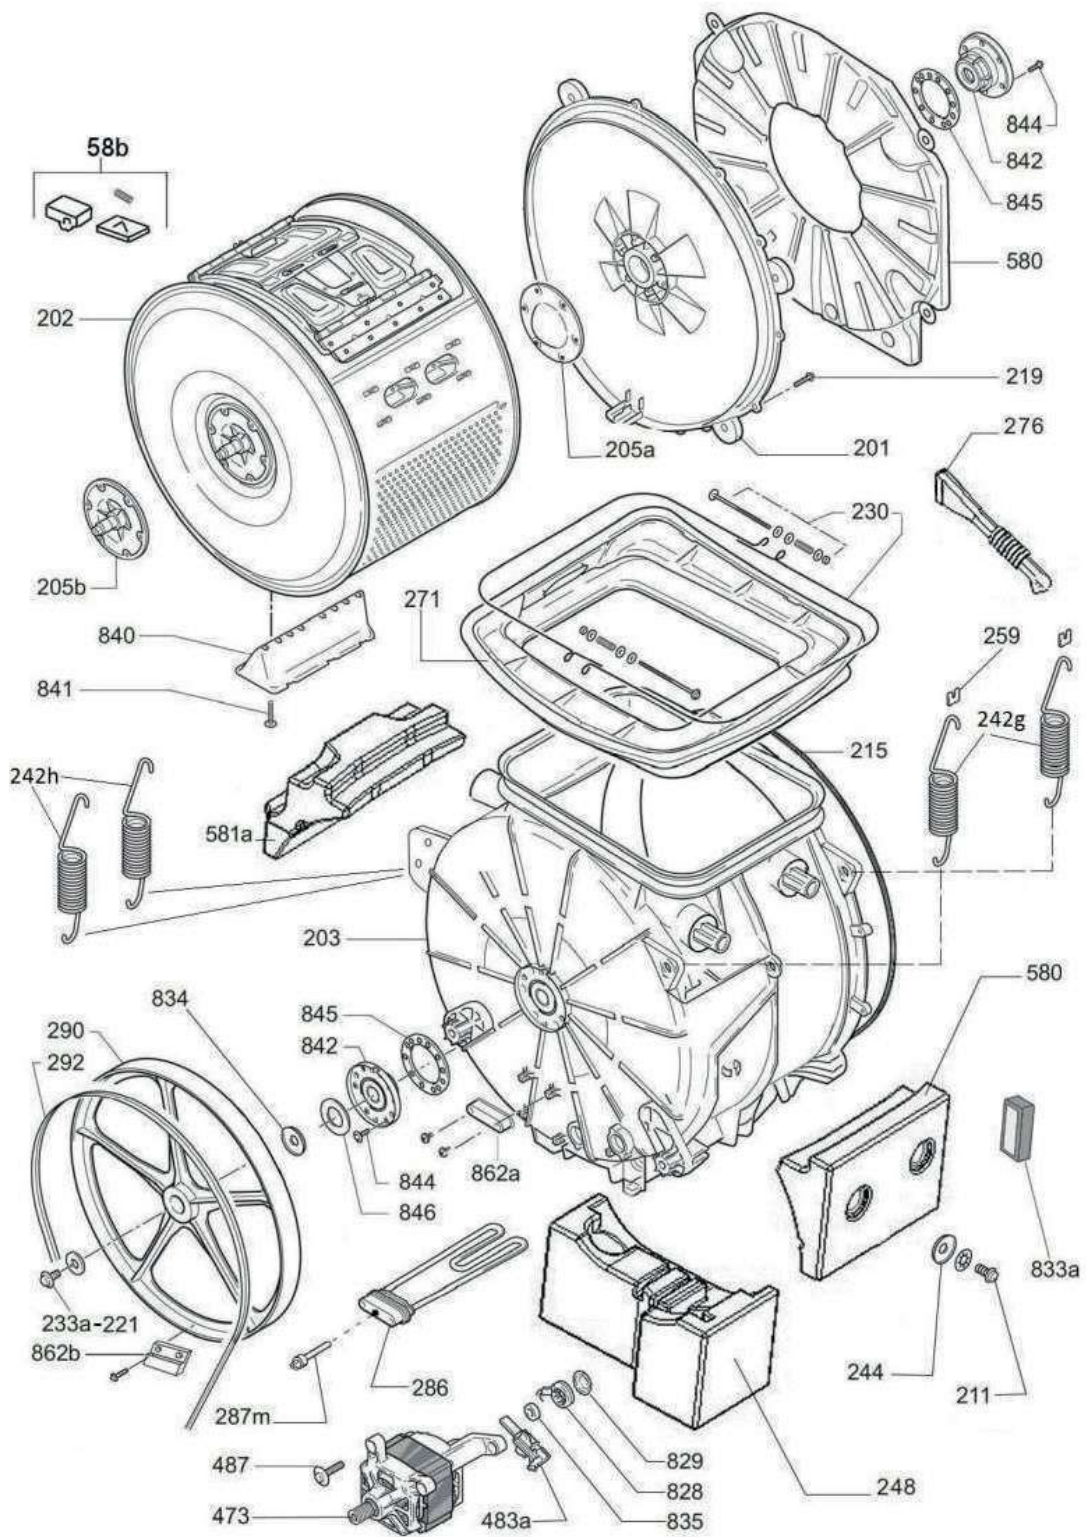

Liste des pièces détachées / Spare parts list

N° VUE	REF PIECE	DESIGNATION (FR)	DESIGNATION (ENG)	INFORMATION
5	46002826	Sécurité porte	Door safety device	
10	43013565	Programmeur/Bouton de sélection	Timer/select. knob	
14h	41013044	Ressort manette	Knob spring	
34	43007446	Couvercle	Lid	
37	43013198	Cadre supérieur	Upper frame	
40	43013569	Guide voyant-afficheur	Light Guide - Digital Display	
74	70005190	Tuyau évacuation vapeur	Steam drain hose	2138(20/09/2021)
77	43038052	Panneau arrière	Rear panel	2138(20/09/2021)
79	92606474	Pied arrière	Rear foot	
80	41011335	Pied avant	Front foot	2310(12/03/2023)
80b	43025155	Pied	Foot	2311(13/03/2023)
86	43007422	Encadrement supérieur	Upper frame	
87a	43030441	Protection adhésive	Adhesive bumper	2002(11/01/2020)
101	43014631	Boîte à produit	Detergent dispenser	
111a	46002848	Ensemble gicleur arrivée eau	Water inject.nozzle assy	
114a	92470061	Collier serrage	Hose clip	
132	46002053	Tuyau remplissage	Fill hose	
134	41032538	Electrovanne	Solenoid valve	
138	43038764	Tuyau vidange	Drain hose	
139	92470012	Collier serrage D.15	Hose clamp D.15	
142	70014843	Tuyau remplissage	Fill hose	2238(19/09/2022)
153d	41042893	Pressostat	Analog pressure sensor (APS)	
157	43017903	Faisceaux de câbles	Wiring harness	
158	91623678	Plaque cordon secteur	Mains block	
161	46003742	Pompe vidange 25W	Drain/recycle pump 25W	
164	91200098	Filtre antiparasite	Anti jamming filter radio	
187	41026473	Boulon fixation moteur	Motor securing bolt	
201	70005187	Flasque avant	Front flange	
202	43011837	Tambour	Drum	
203	43020185	Cuve	Tub	
205a	46007431	Arbre tambour droit	Right drum shaft assy	
205b	43010535	Arbre tambour gauche	Left drum shaft assy	
215	43016147	Joint cuve	Tub gasket	
219	43013497	Vis	Bolt	
230	43036406	Clip joint cuve	Tub gasket clip	2105(01/02/2021)
233a	46007430	Vis fixation poulie	Pulley fixing screw	
242a	43016963	Ressort suspension	R/H support spring	
242g	43011851	Ressort suspension avant	Support spring front	
242h	43026223	Ressort suspension arrière	Support spring rear	
244	70014682	Rondelle	Washer	
248	43030293	Contrepoids inférieur	Lower balance weight	
251a	46001949	Amortisseur télescopique	Telescopic shock absorber	2312(26/03/2023)
251a	70009359	Amortisseur télescopique	Telescopic shock absorber	2313(27/03/2023)
251e	41017173	Pivot amortisseur	Shock absorber pin	
251f	41017169	Bague anti bruit (amortisseur)	Antinoise bush (Shock absorber)	
259	92673961	Support ressort suspension	Support	
271	46001221	Joint porte	Door gasket	
272	43011852	Durite cuve/pompe	Discharge pipe tub/pump	
275	43019382	Tuyau pressostat	Pressure Switch Hose	