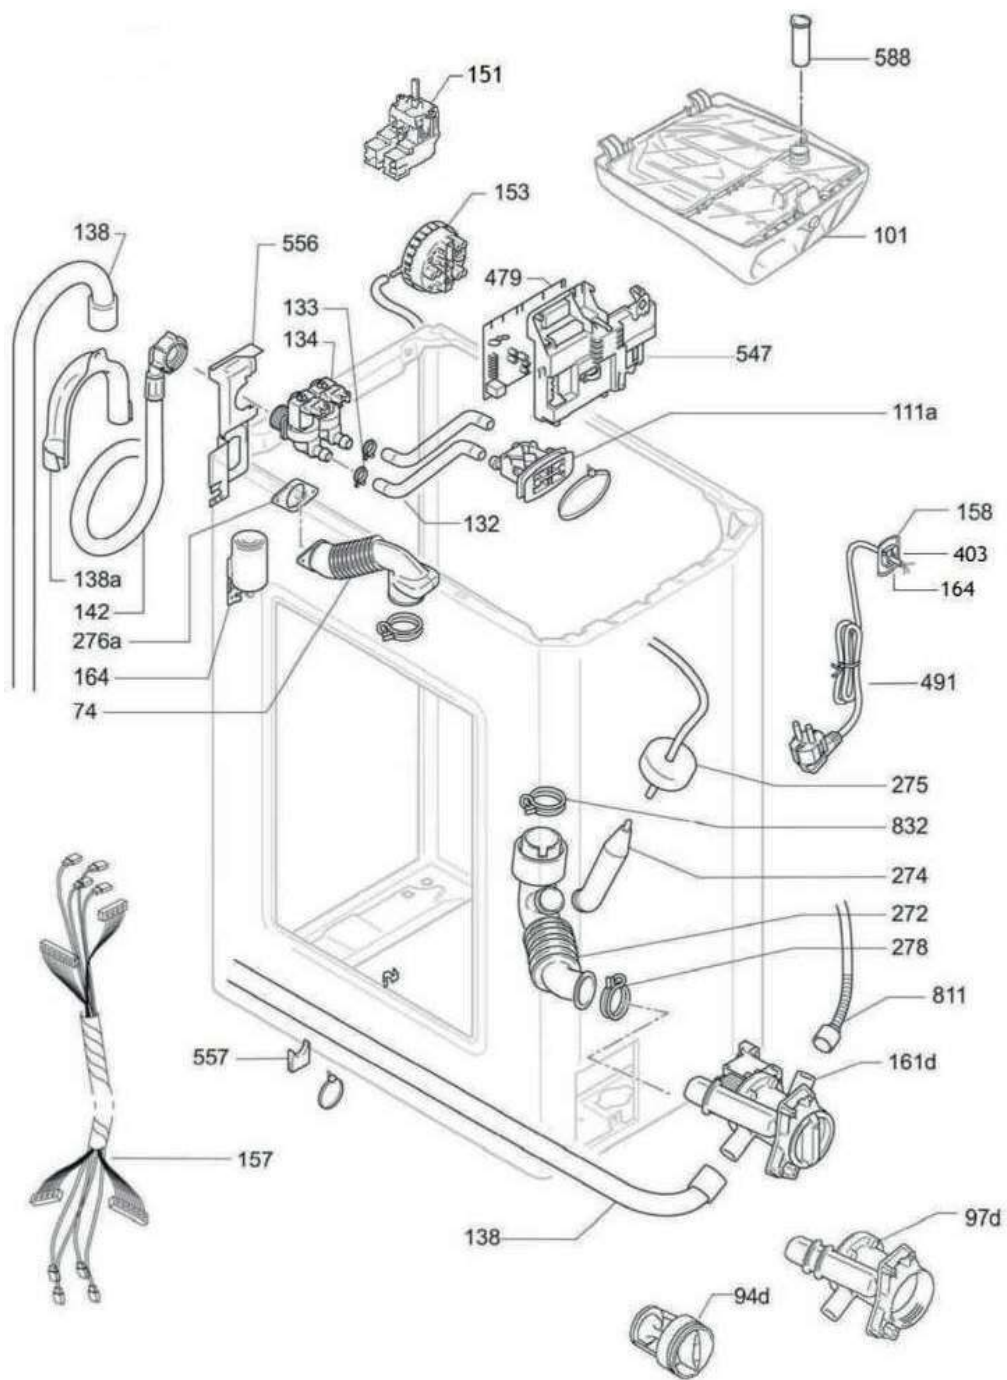

Liste des pièces détachées / Spare parts list

N° VUE	REF PIECE	DESIGNATION (FR)	DESIGNATION (ENG)	INFORMATION
5	46002826	Sécurité porte	Door safety device	
10	43013565	Programmeur/Bouton de sélection	Timer/select. knob	
14h	41013044	Ressort manette	Knob spring	
31b	70021208	Panneau commande avec capteur	Control panel with sensor	
34	43007446	Couvercle	Lid	
37	43013198	Cadre supérieur	Upper frame	
74	70005190	Tuyau évacuation vapeur	Steam drain hose	2138(20/09/2021)
77	43038052	Panneau arrière	Rear panel	2138(20/09/2021)
79	92606474	Pied arrière	Rear foot	
80b	43025155	Pied	Foot	2311(13/03/2023)
86	43007422	Encadrement supérieur	Upper frame	
87a	43030441	Protection adhésive	Adhesive bumper	2002(11/01/2020)
101	43014631	Boîte à produit	Detergent dispenser	
111a	46002848	Ensemble gicleur arrivée eau	Water inject. nozzle assy	
114a	92470061	Collier serrage	Hose clip	
132	46002053	Tuyau remplissage	Fill hose	
134	41032538	Electrovanne	Solenoid valve	
138	43038764	Tuyau vidange	Drain hose	
139	92470012	Collier serrage D.15	Hose clamp D.15	
142	70014843	Tuyau remplissage	Fill hose	2238(19/09/2022)
151f	41036616	Sélecteur 16 positions	Selector 16 settings	
153d	41042893	Pressostat	Analog pressure sensor (APS)	
157	70007626	Faisceaux de câbles	Wiring harness	
157r	41036614	Cablage (sélecteur/potentiomètre)	Harness (selector/potentionmeter)ss	
158	91623678	Plaque cordon secteur	Mains block	
161	46003742	Pompe vidange 25W	Drain/recycle pump 25W	
164	43028125	Filtre antiparasite	Anti jamming filter radio	
187	41026473	Boulon fixation moteur	Motor securing bolt	
201	70005194	Flasque avant	Front flange	
202	43017295	Tambour	Drum	
203	43020190	Cuve	Tub	
205a	46007431	Arbre tambour droit	Right drum shaft assy	
205b	43010535	Arbre tambour gauche	Left drum shaft assy	
215	43016147	Joint cuve	Tub gasket	
219	43013497	Vis	Bolt	
230	43036406	Clip joint cuve	Tub gasket clip	2105(01/02/2021)
233a	46007430	Vis fixation poulie	Pulley fixing screw	
242a	43016963	Ressort suspension	R/H support spring	
242g	43011851	Ressort suspension avant	Support spring front	
242h	43026223	Ressort suspension arrière	Support spring rear	
244	70014682	Rondelle	Washer	
248	43032834	Contrepoids inférieur	Lower balance weight	
251a	46001949	Amortisseur télescopique	Telescopic shock absorber	2312(26/03/2023)
251a	70009359	Amortisseur télescopique	Telescopic shock absorber	2313(27/03/2023)
251e	41017173	Pivot amortisseur	Shock absorber pin	
251f	41017169	Bague anti bruit (amortisseur)	Antinoise bush (Shock absorber)	
259	92673961	Support ressort suspension	Support	
271	46001221	Joint porte	Door gasket	
272	43011852	Durite cuve/pompe	Discharge pipe tub/pump	