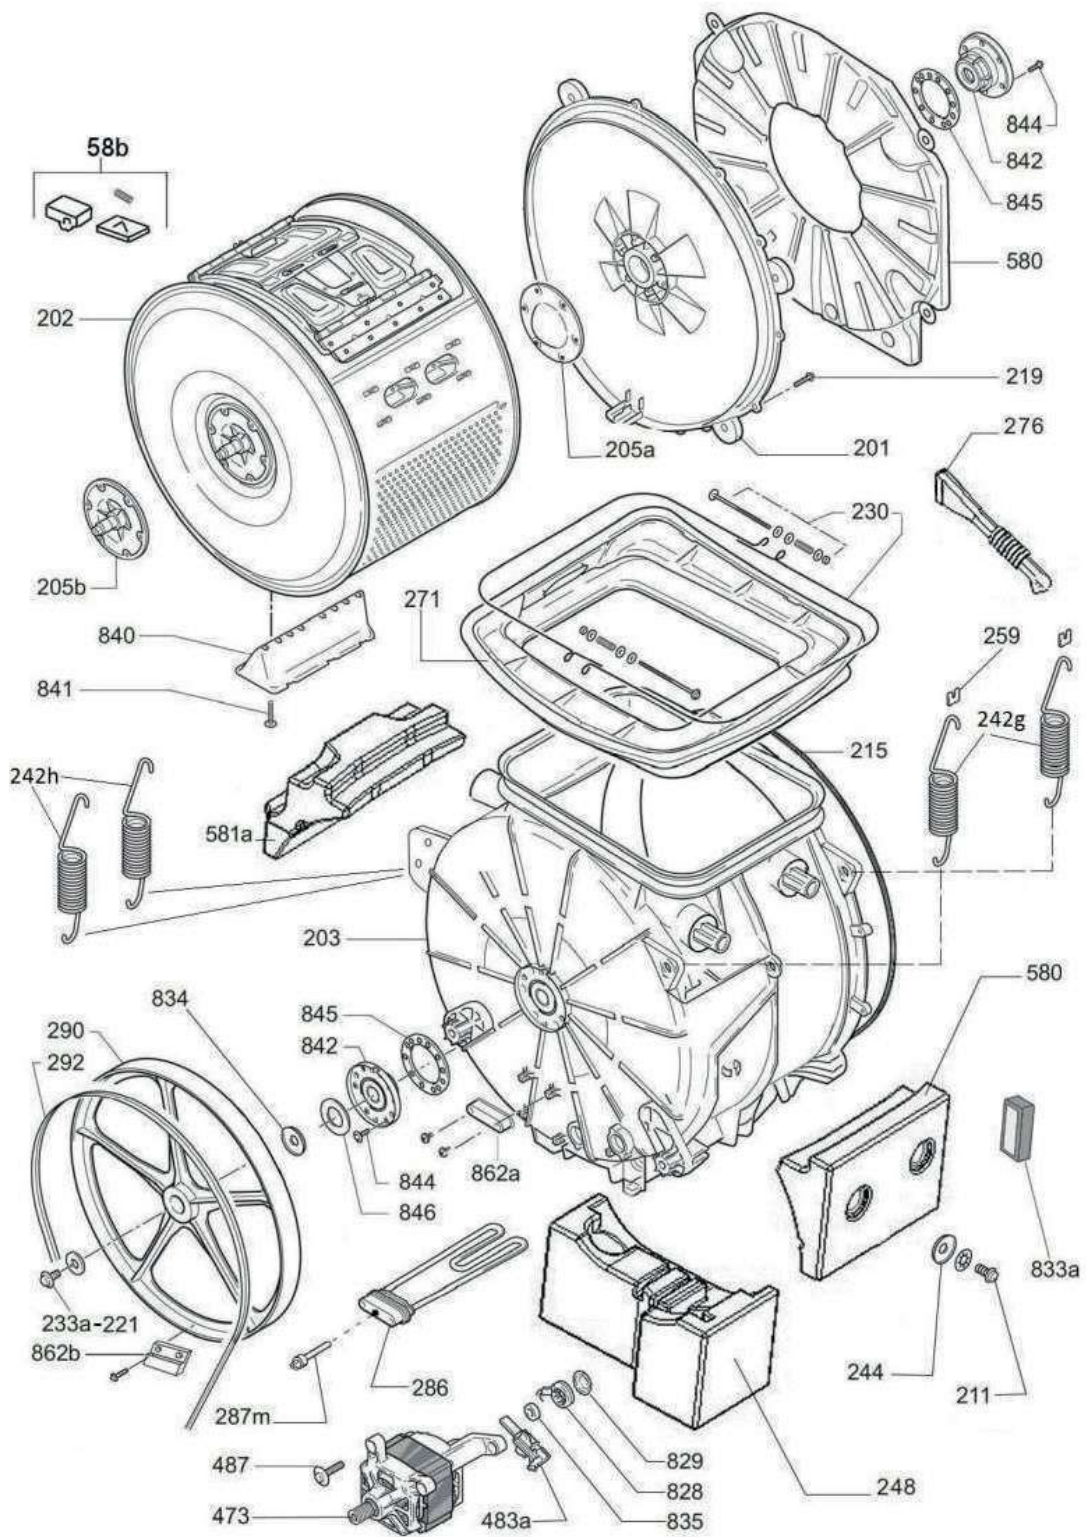

Liste des pièces détachées / Spare parts list

N° VUE	REF PIECE	DESIGNATION (FR)	DESIGNATION (ENG)	INFORMATION
5	46002826	Sécurité porte	Door safety device	
10	43013565	Programmeur/Bouton de sélection	Timer/select. knob	
14h	41013044	Ressort manette	Knob spring	
31b	70021208	Panneau commande avec capteur	Control panel with sensor	
34	43007446	Couvercle	Lid	
37	43013198	Cadre supérieur	Upper frame	
74	70005190	Tuyau évacuation vapeur	Steam drain hose	2138(20/09/2021)
77	43038052	Panneau arrière	Rear panel	2138(20/09/2021)
79	92606474	Pied arrière	Rear foot	
80b	43025155	Pied	Foot	2311(13/03/2023)
86	43007422	Encadrement supérieur	Upper frame	
87a	43030441	Protection adhésive	Adhesive bumper	2002(11/01/2020)
101	43014631	Boîte à produit	Detergent dispenser	
111a	46002848	Ensemble gicleur arrivée eau	Water inject. nozzle assy	
114a	92470061	Collier serrage	Hose clip	
132	46002053	Tuyau remplissage	Fill hose	
134	41032538	Electrovanne	Solenoid valve	
138	43038764	Tuyau vidange	Drain hose	
139	92470012	Collier serrage D.15	Hose clamp D.15	
142	70014843	Tuyau remplissage	Fill hose	2238(19/09/2022)
151f	41036616	Sélecteur 16 positions	Selector 16 settings	
153d	41042893	Pressostat	Analog pressure sensor (APS)	
157	70007626	Faisceaux de câbles	Wiring harness	
157r	41036614	Cablage (sélecteur/potentiomètre)	Harness (selector/potentionmeter)ss	
158	91623678	Plaque cordon secteur	Mains block	
161	46003742	Pompe vidange 25W	Drain/recycle pump 25W	
164	43028125	Filtre antiparasite	Anti jamming filter radio	
187	41026473	Boulon fixation moteur	Motor securing bolt	
201	70005194	Flasque avant	Front flange	
202	43017295	Tambour	Drum	
203	43020190	Cuve	Tub	
205a	46007431	Arbre tambour droit	Right drum shaft assy	
205b	43010535	Arbre tambour gauche	Left drum shaft assy	
215	43016147	Joint cuve	Tub gasket	
219	43013497	Vis	Bolt	
230	43036406	Clip joint cuve	Tub gasket clip	2105(01/02/2021)
233a	46007430	Vis fixation poulie	Pulley fixing screw	
242a	43016963	Ressort suspension	R/H support spring	
242g	43011851	Ressort suspension avant	Support spring front	
242h	43026223	Ressort suspension arrière	Support spring rear	
244	70014682	Rondelle	Washer	
248	43032834	Contrepoids inférieur	Lower balance weight	
251a	46001949	Amortisseur télescopique	Telescopic shock absorber	2312(26/03/2023)
251a	70009359	Amortisseur télescopique	Telescopic shock absorber	2313(27/03/2023)
251e	41017173	Pivot amortisseur	Shock absorber pin	
251f	41017169	Bague anti bruit (amortisseur)	Antinoise bush (Shock absorber)	
259	92673961	Support ressort suspension	Support	
271	46001221	Joint porte	Door gasket	
272	43011852	Durite cuve/pompe	Discharge pipe tub/pump	