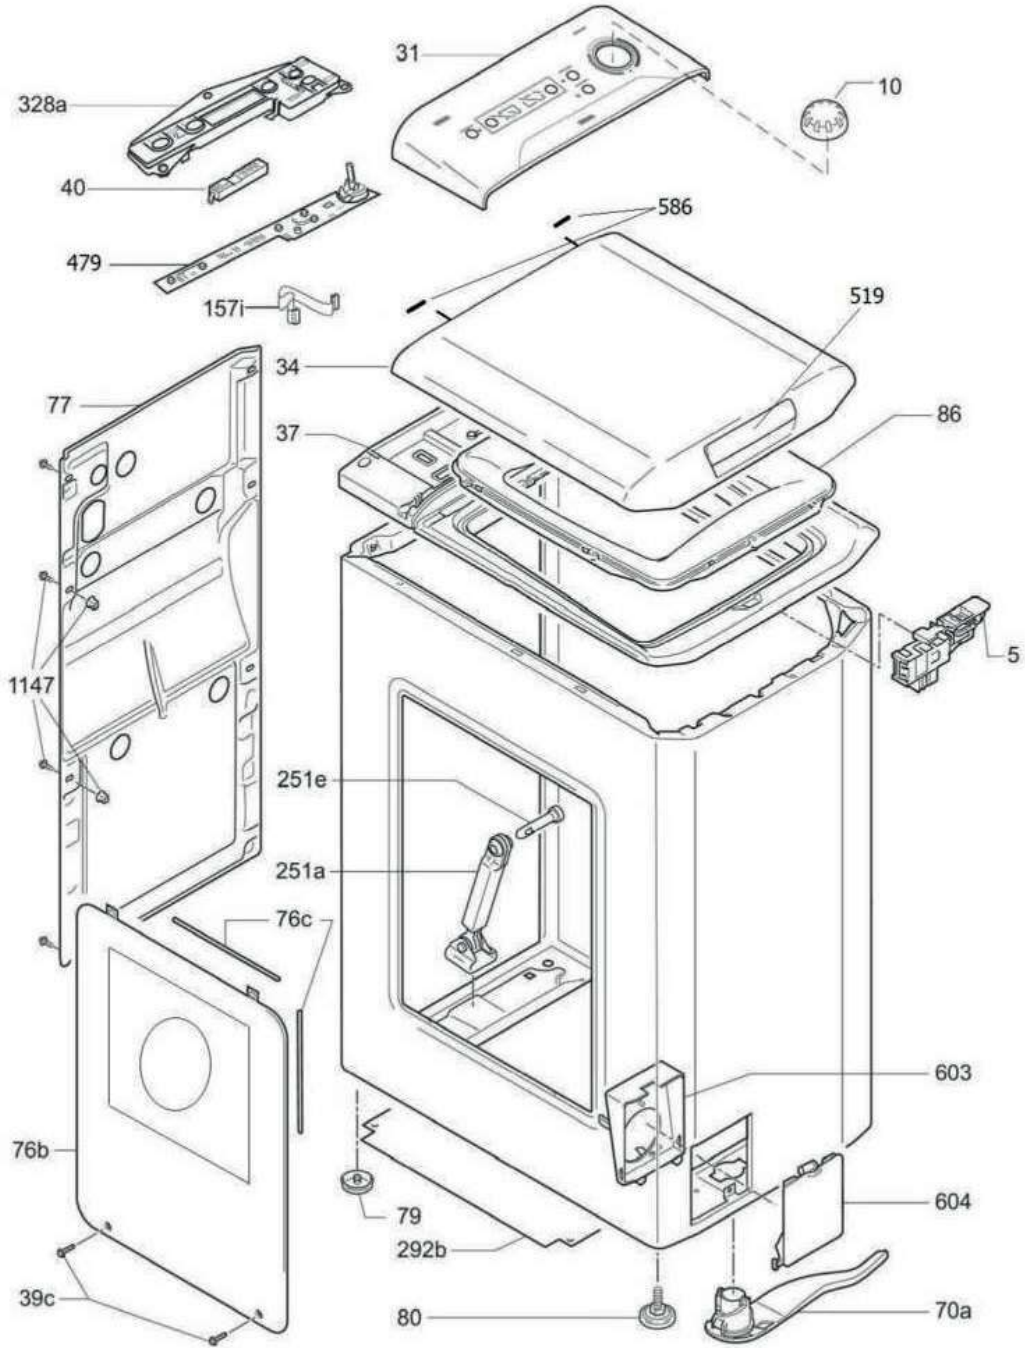

Vue éclatée / Exploded view

Toutes les informations, dessins, croquis et images dans ce document relèvent de la propriété exclusive de SOURCING & CREATION. SOURCING & CREATION se réserve tous les droits relatifs à ses marques, créations et informations. Toute copie ou reproduction, par quelque moyen que ce soit, sera jugée et considérée comme une contrefaçon.

All information, designs, drawings and pictures in this document are the property of SOURCING & CREATION. SOURCING & CREATION reserves all rights to its brands, designs and information. Any copy and reproduction through any means shall be deemed and considered as counterfeiting.