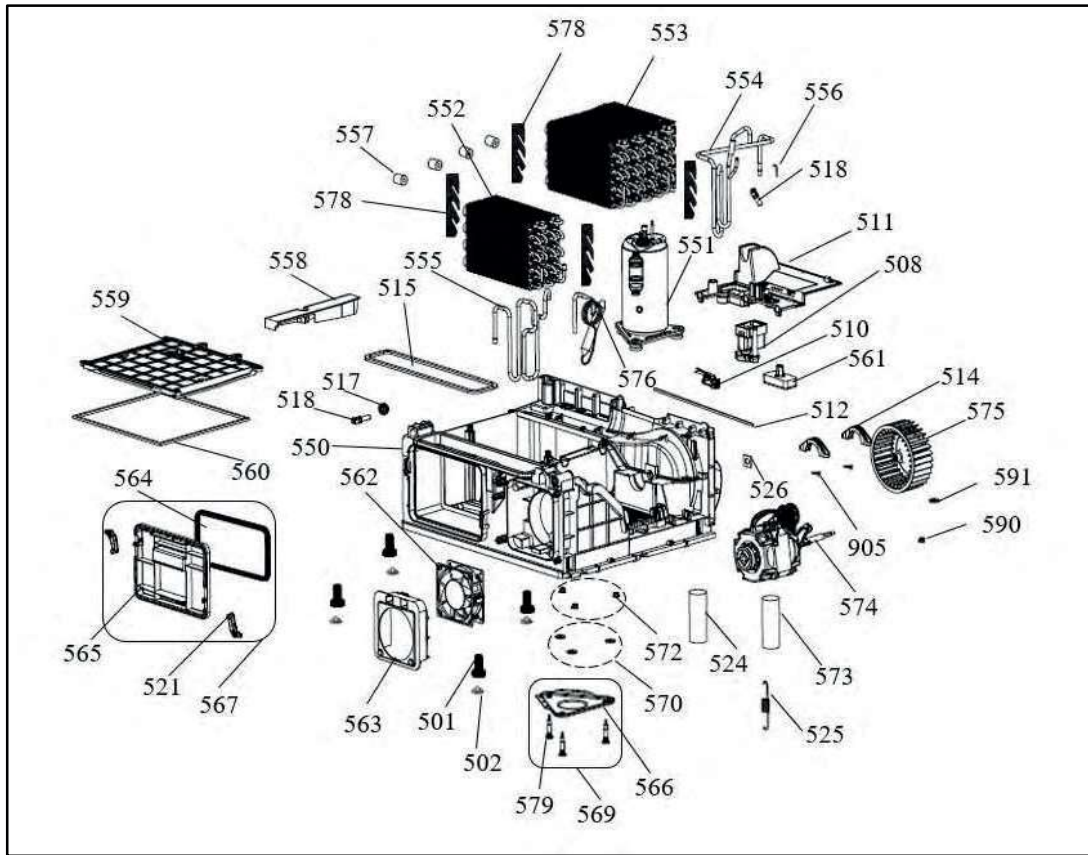

essentiel 

Séche-linge / Tumble dryer
ESLHP83B

Aide à la réparation / After-sales solutions

8010333

Vue éclatée / Exploded view

Toutes les informations, dessins, croquis et images dans ce document relèvent de la propriété exclusive de SOURCING & CREATION. SOURCING & CREATION se réserve tous les droits relatifs à ses marques, créations et informations. Toute copie ou reproduction, par quelque moyen que ce soit, sera jugée et considérée comme une contrefaçon.