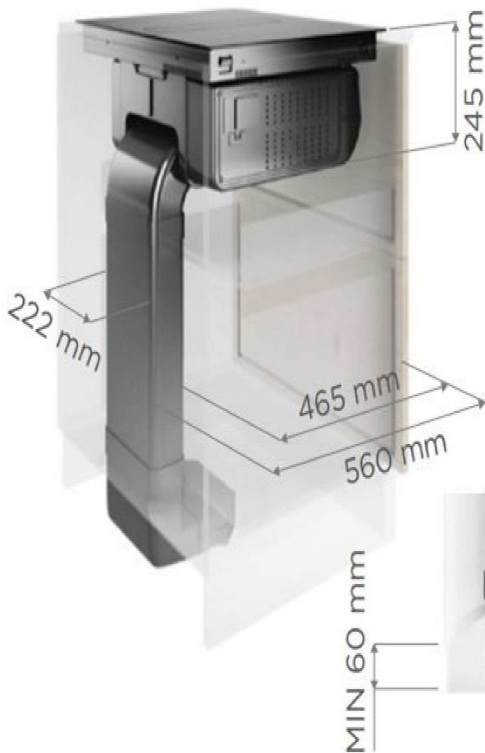

Accessoires disponibles en option
Optional accessories available
Accesorios disponibles opcionalmente
Optionales Zubehör erhältlich
In optie beschikbare accessoires

VERSION RECYCLAGE

Recycling version
Versión recirculación
Ausführung mit Umluft
Recyclageversie

KIT disponible en option auprès de votre magasin revendeur.

KIT available as an option from your retailer.

KIT disponible opcionalmente en su tienda distribuidora.

KIT optional bei Ihrem Händler erhältlich.

In optie beschikbare kit bij uw doorverkoopwinkel.

INTÉRIEUR PLINTHE
INTERIOR PLINTH
INTERIOR RODAPIÉ
INNENLEISTE
BINNENKANT PLINT

Sortie diffuse sous le meuble
Nécessite plinthe non hermétique

KIT0167756

EAN 8020283050488

REF. BOULANGER : 1156977

Diffuse outlet under the cabinet
Requires non-hermetic plinth
Salida difusa bajo el mueble
Necesita rodapié no hermético
Ausgang verströmt unter dem Möbelstück
Benötigt luftdurchlässige Leiste
Uitgang verspreid onder het meubel Niet
hermetische plint nodig