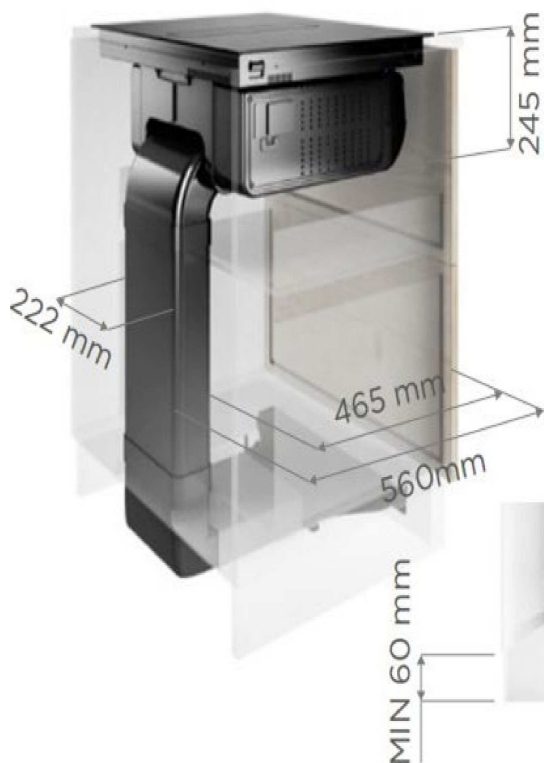

VERSION RECYCLAGE

Recycling version
Versión recirculación
Ausführung mit Umluft
Recyclageversie

KIT disponible en option auprès de votre magasin revendeur.

KIT available as an option from your retailer.

KIT disponible opcionalmente en su tienda distribuidora.

KIT optional bei Ihrem Händler erhältlich.

In optie beschikbare kit bij uw doorverkoopwinkel.

EXTÉRIEUR PLINTHE

EXTERIOR PLINTH

EXTERIOR RODAPIÉ

AUSSENLEISTE

BUITENKANT PLINT

Sortie guidée hors plinthe

KIT0167757

EAN: 8020283050495

Guided outlet from plinth

Salida guiada fuera del rodapié

Außerhalb der Leiste geführter Ausgang

Geleide uitgang exclusief plint

REF. BOULANGER : 1157943