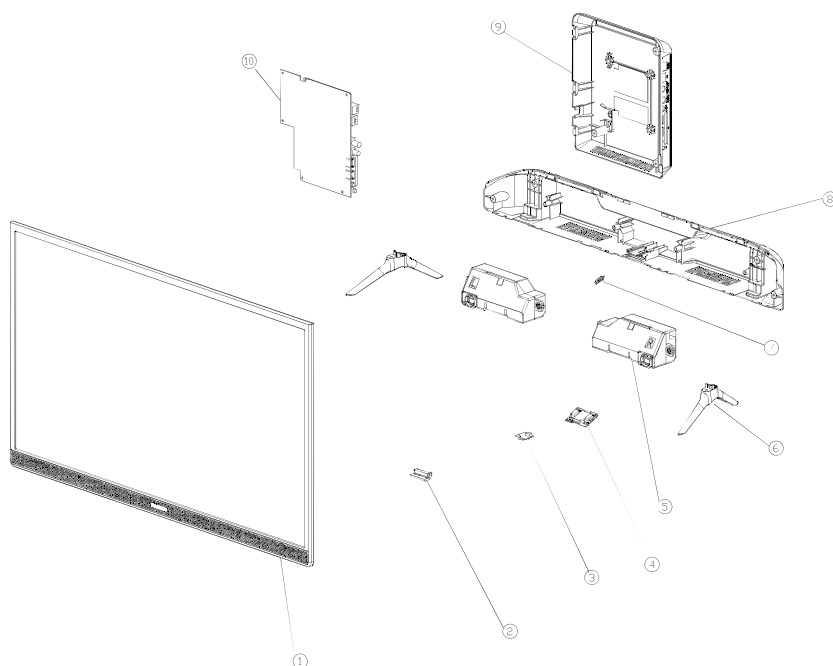

essentiel 

Téléviseur / TV

32HDA7000

Aide à la réparation / After-sales solutions

8010600

Vue éclatée / Exploded view

Liste des pièces détachées / Spare parts list

N° VUE	REF PIECE	DESIGNATION (FR)	DESIGNATION (ENG)	INFORMATION
1	T8-32A6000-LPBX9	DALLE LCD	PANEL MODULE	
2	56-588480-0HHZ1H	LENTILLE	DECOR LENS	
3	M8-32D12B1-FB1	PREAMPLIFICATEUR IR	KEY PCB	
4	07-WBDCT1-2R25GSD	CARTE WIFI	WIFI BOARD	
5	42-WFB618-X1LI6H	HAUT PARLEUR 12W-GAUCHE	SPEAKER 12W-LEFT	
5	42-WFB618-X1RI6H	HAUT PARLEUR 12W-DROIT	SPEAKER 12W-RIGHT	
6	56-3000P3-0ZRZ1H	PIED TV	STAND	
7	59-588500-000		KEY	
8	55-601580-4UX6RH	PETIT COUVERCLE ARRIERE BAS	SMALL BACK COVER DOWN	
9	55-596230-DUY6RH	PETIT COUVERCLE ARRIERE HAUT	SMALL BACK COVER UP	
10	02-5RT41AB32-C04T	CARTE PRINCIPALE	MAIN PCB	
	T6-A60R41-PT001Z3	TELECOMMANDE	REMOTE CONTROL	
	4C-LB320T-ZCF	BARRE LED	LIGHTBAR	