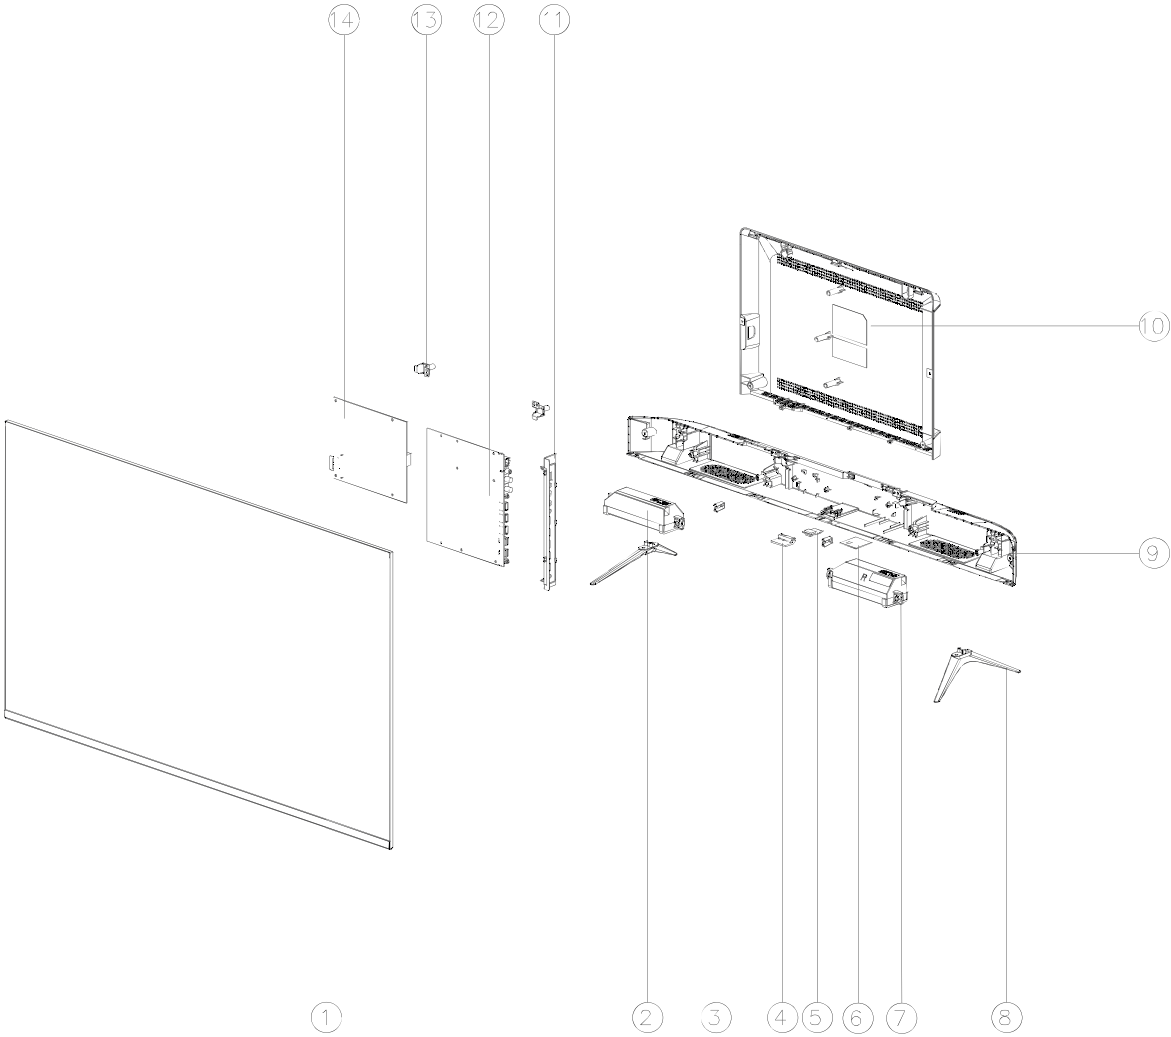

# Vue éclatée / Exploded view

## Liste des pièces détachées / Spare parts list

N° VUE	REF PIECE	DESIGNATION (FR)	DESIGNATION (ENG)	INFORMATION
1	T8-43D6100-LPBX2	Module-Ecran	Panel module	
2	42-WXFC515-P6SL1HX	Haut parleur gauche	Speaker-left	
3	67-M64577-0G0	Support-bas	Bracket-down	
4	56-789470-0HHZ1H	Lentille	Lens	
5	M8-32D12YA-FB4	Carte commande-avant	Front control board	
6	07-WBDCT1-2R25GSD	Carte wifi	Wifi board	
7	42-WXFC515-P6SR1HX	Haut parleur droit	Speaker-right	
8	68-751320-1AAZ3	Pied tv	Stand	
9	55-499020-3UX6RH	Couvercle arrière bas	Back cover down	
10	55-644160-0UY6RH	Couvercle arrière haut	Back cover up	
11	56-642260-6UY6RH	Support	AV support	
12	02-1RT51MFMA-C27T	Carte principale	Main board	
13	67-M75594-0G0	Support-haut	Bracket-up	
14	81-PBE121-H105003	Carte alimentation	Power board	
	T6-A60R41-PT001Z3	Télécommande	Remote control	
	4L-ZX043T-YH001X	Barre rétroéclairage	Backlight bar	