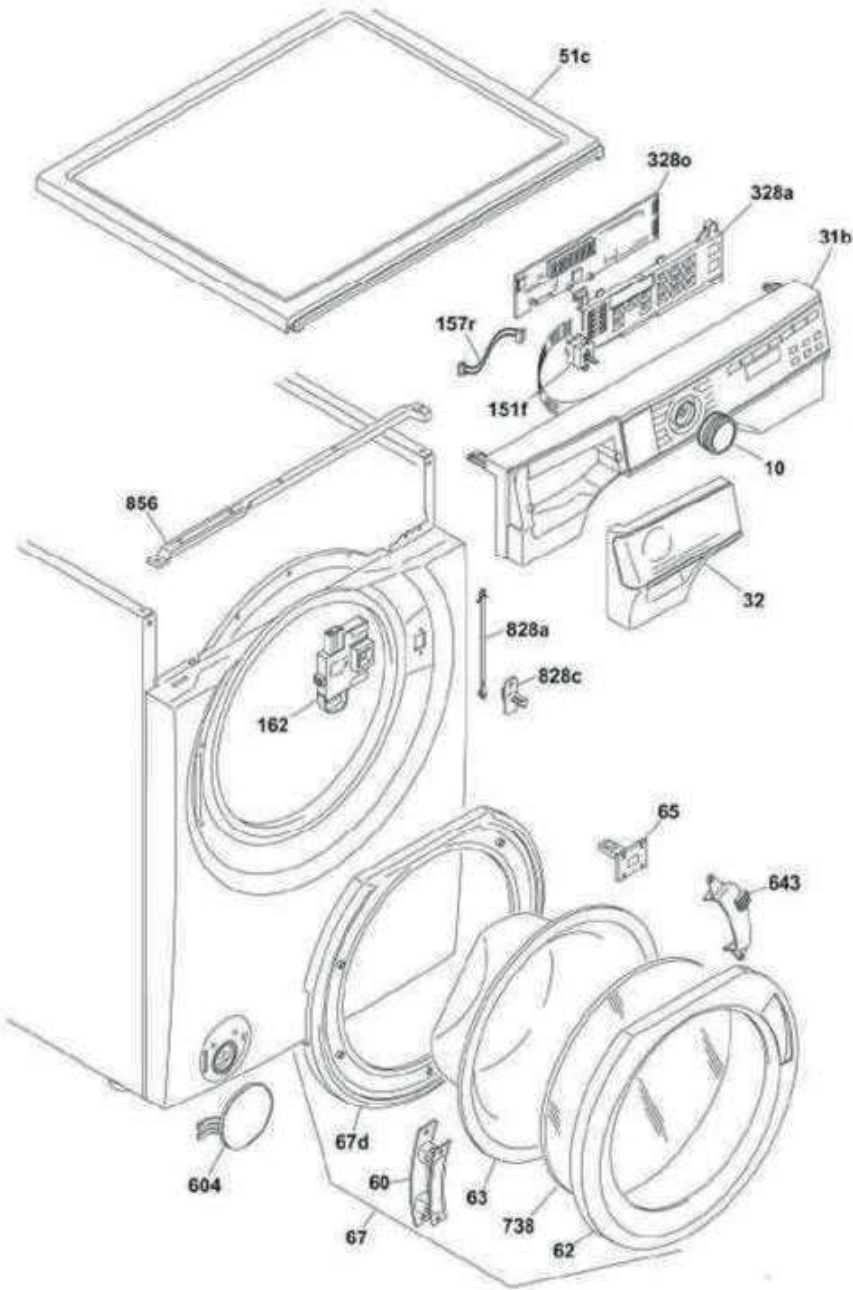

Vue éclatée / Exploded view

Toutes les informations, dessins, croquis et images dans ce document relèvent de la propriété exclusive de SOURCING & CREATION. SOURCING & CREATION se réserve tous les droits relatifs à ses marques, créations et informations. Toute copie ou reproduction, par quelque moyen que ce soit, sera jugée et considérée comme une contrefaçon.

All information, designs, drawings and pictures in this document are the property of SOURCING & CREATION. SOURCING & CREATION reserves all rights to its brands, designs and information. Any copy and reproduction through any means shall be deemed and considered as counterfeiting.