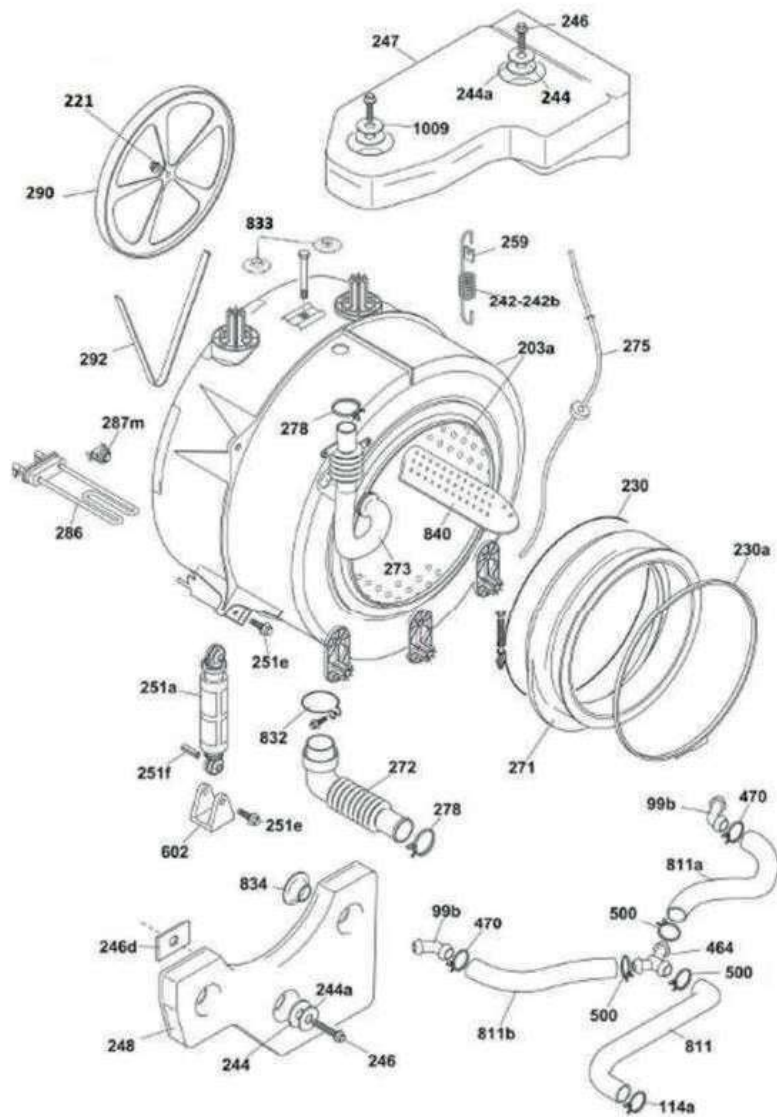

Liste des pièces détachées / Spare parts list

N° VUE	REF PIECE	DESIGNATION (FR)	DESIGNATION (ENG)	INFORMATION
10	43031055	Programmeur/Bouton de sélection	Timer/select. knob	
14h	41013044	Ressort manette	Knob spring	
32	43030321	Façade tiroir distributeur	Dispenser drawer front	
39	41023685	Vis	Screw	
51c	43031099	Dessus top	Work top assy	
60	43010993	Charnière	Hinge	
62	43030347	Cadre extérieur hublot	Porthole outer frame	
63	43026136	Verre hublot	Porthole glass	
65	70005590	Crochet porte	Door catch	2302(14/01/2023)
67	43032148	Hublot complet	Porthole door complete	
67d	43030351	Cadre intérieur hublot	Porthole door inner frame	
77	41024833	Panneau arrière	Rear panel	
80b	43025155	Pied	Foot	
101	43040099	Boîte à produit	Detergent dispenser	
109b	43036966	Fond bac à lessive	Dispenser bottom section	
110	43027961	Dessus bac à lessive	Dispenser top section	
114a	92470061	Collier serrage	Hose clip	
132n	43031827	Tuyau remplissage 320mm	Fill hose 320mm	2138(20/09/2021)
134	41018989	Electrovanne	Solenoid valve	2138(20/09/2021)
138	92693373	Tuyau vidange	Drain hose	
138b	43023852	Collier serrage	Hose clamp	
139	92470012	Collier serrage D.15	Hose clamp D.15	2138(20/09/2021)
142	70014843	Tuyau remplissage	Fill hose	2228(15/07/2022)
151f	41042170	Sélecteur 16 positions	Selector 16 settings	
153d	41042893	Pressostat	Analog pressure sensor (APS)	
157	79918484	Faisceaux de câbles	Wiring harness	2302(14/01/2023)
157r	43030997	Cablage (sélecteur/potentiomètre)	Harness (selector/potionmeter)	
158	91623678	Plaque cordon secteur	Mains block	
161d	43041796	Pompe vidange	Drain/recycle pump	2138(20/09/2021)
162	43030357	Sécurité de porte	Door security	
164	43028125	Filtre antiparasite	Anti jamming filter radio	
203a	43026056	Cuve	Tub	
211	41035940	Boulon	Bolt	
218	24152044	Roulement 6208 2RS	Bearing 6208 2RS	
230	41042927	Clip joint cuve	Tub gasket clip	
230a	43030257	Clip joint cuve	Tub gasket clip	2020/11/05/2020)
233a	41021881	Vis fixation poulie	Pulley fixing screw	
242	43026844	Support ressort	Support spring	
242b	43026843	Ressort suspension	R/H support spring	
244	70014682	Rondelle	Washer	
244a	40001133	Rondelle (contre-poids)	Balance weight washer	
246	43004553	Boulon	Bolt	
246d	41011359	Plaque inférieure (contre-poids)	Lower balance weight bracket	
247	43010676	Contrepoids supérieur	Upper balance weight	
248	41021883	Contrepoids inférieur	Lower balance weight	
251e	41017173	Pivot amortisseur	Shock absorber pin	
251f	41017169	Bague anti bruit (amortisseur)	Antinoise bush (Shock absorber)	