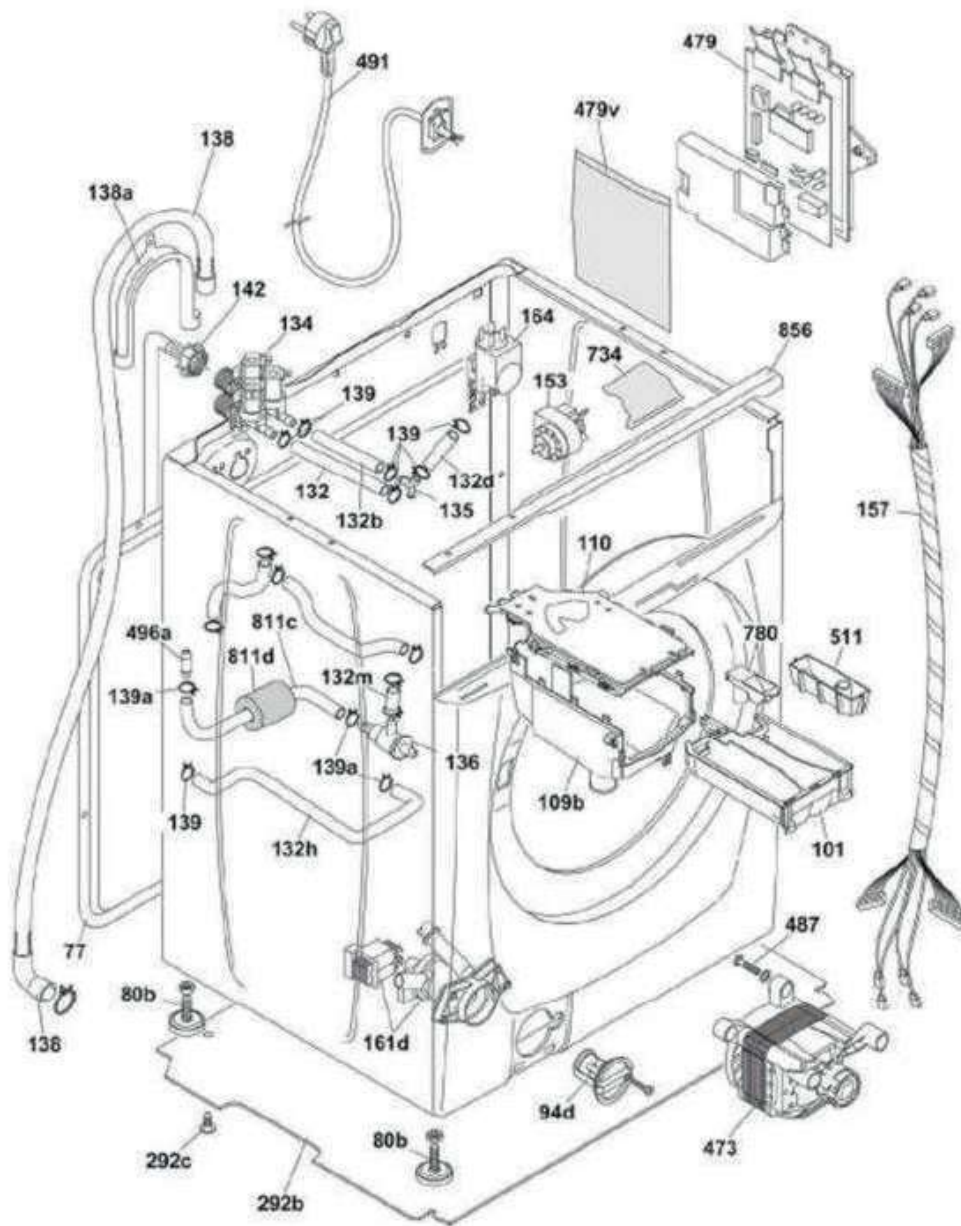

Liste des pièces détachées / Spare parts list

N° VUE	REF PIECE	DESIGNATION (FR)	DESIGNATION (ENG)	INFORMATION
10	43031055	Programmeur/Bouton de sélection	Timer/select. knob	
14h	41013044	Ressort manette	Knob spring	
32	43030321	Façade tiroir distributeur	Dispenser drawer front	
39	41023685	Vis	Screw	
51c	43031099	Dessus top	Work top assy	
60	43010993	Charnière	Hinge	
62	43030347	Cadre extérieur hublot	Porthole outer frame	
63	43026136	Verre hublot	Porthole glass	
65	70005590	Crochet porte	Door catch	2302(14/01/2023)
67	43032148	Hublot complet	Porthole door complete	
67d	43030351	Cadre intérieur hublot	Porthole door inner frame	
77	41024833	Panneau arrière	Rear panel	
80b	43025155	Pied	Foot	
101	43040099	Boîte à produit	Detergent dispenser	
109b	43036966	Fond bac à lessive	Dispenser bottom section	
110	43027961	Dessus bac à lessive	Dispenser top section	
114a	92470061	Collier serrage	Hose clip	
132n	43031827	Tuyau remplissage 320mm	Fill hose 320mm	2138(20/09/2021)
134	41018989	Electrovanne	Solenoid valve	2138(20/09/2021)
138	92693373	Tuyau vidange	Drain hose	
138b	43023852	Collier serrage	Hose clamp	
139	92470012	Collier serrage D.15	Hose clamp D.15	2138(20/09/2021)
142	70014843	Tuyau remplissage	Fill hose	2228(15/07/2022)
151f	41042170	Sélecteur 16 positions	Selector 16 settings	
153d	41042893	Pressostat	Analog pressure sensor (APS)	
157	79918484	Faisceaux de câbles	Wiring harness	2302(14/01/2023)
157r	43030997	Cablage (sélecteur/potentiomètre)	Harness (selector/potionmeter)	
158	91623678	Plaque cordon secteur	Mains block	
161d	43041796	Pompe vidange	Drain/recycle pump	2138(20/09/2021)
162	43030357	Sécurité de porte	Door security	
164	43028125	Filtre antiparasite	Anti jamming filter radio	
203a	43026056	Cuve	Tub	
211	41035940	Boulon	Bolt	
218	24152044	Roulement 6208 2RS	Bearing 6208 2RS	
230	41042927	Clip joint cuve	Tub gasket clip	
230a	43030257	Clip joint cuve	Tub gasket clip	2020/11/05/2020)
233a	41021881	Vis fixation poulie	Pulley fixing screw	
242	43026844	Support ressort	Support spring	
242b	43026843	Ressort suspension	R/H support spring	
244	70014682	Rondelle	Washer	
244a	40001133	Rondelle (contre-poids)	Balance weight washer	
246	43004553	Boulon	Bolt	
246d	41011359	Plaque inférieure (contre-poids)	Lower balance weight bracket	
247	43010676	Contrepoids supérieur	Upper balance weight	
248	41021883	Contrepoids inférieur	Lower balance weight	
251e	41017173	Pivot amortisseur	Shock absorber pin	
251f	41017169	Bague anti bruit (amortisseur)	Antinoise bush (Shock absorber)	