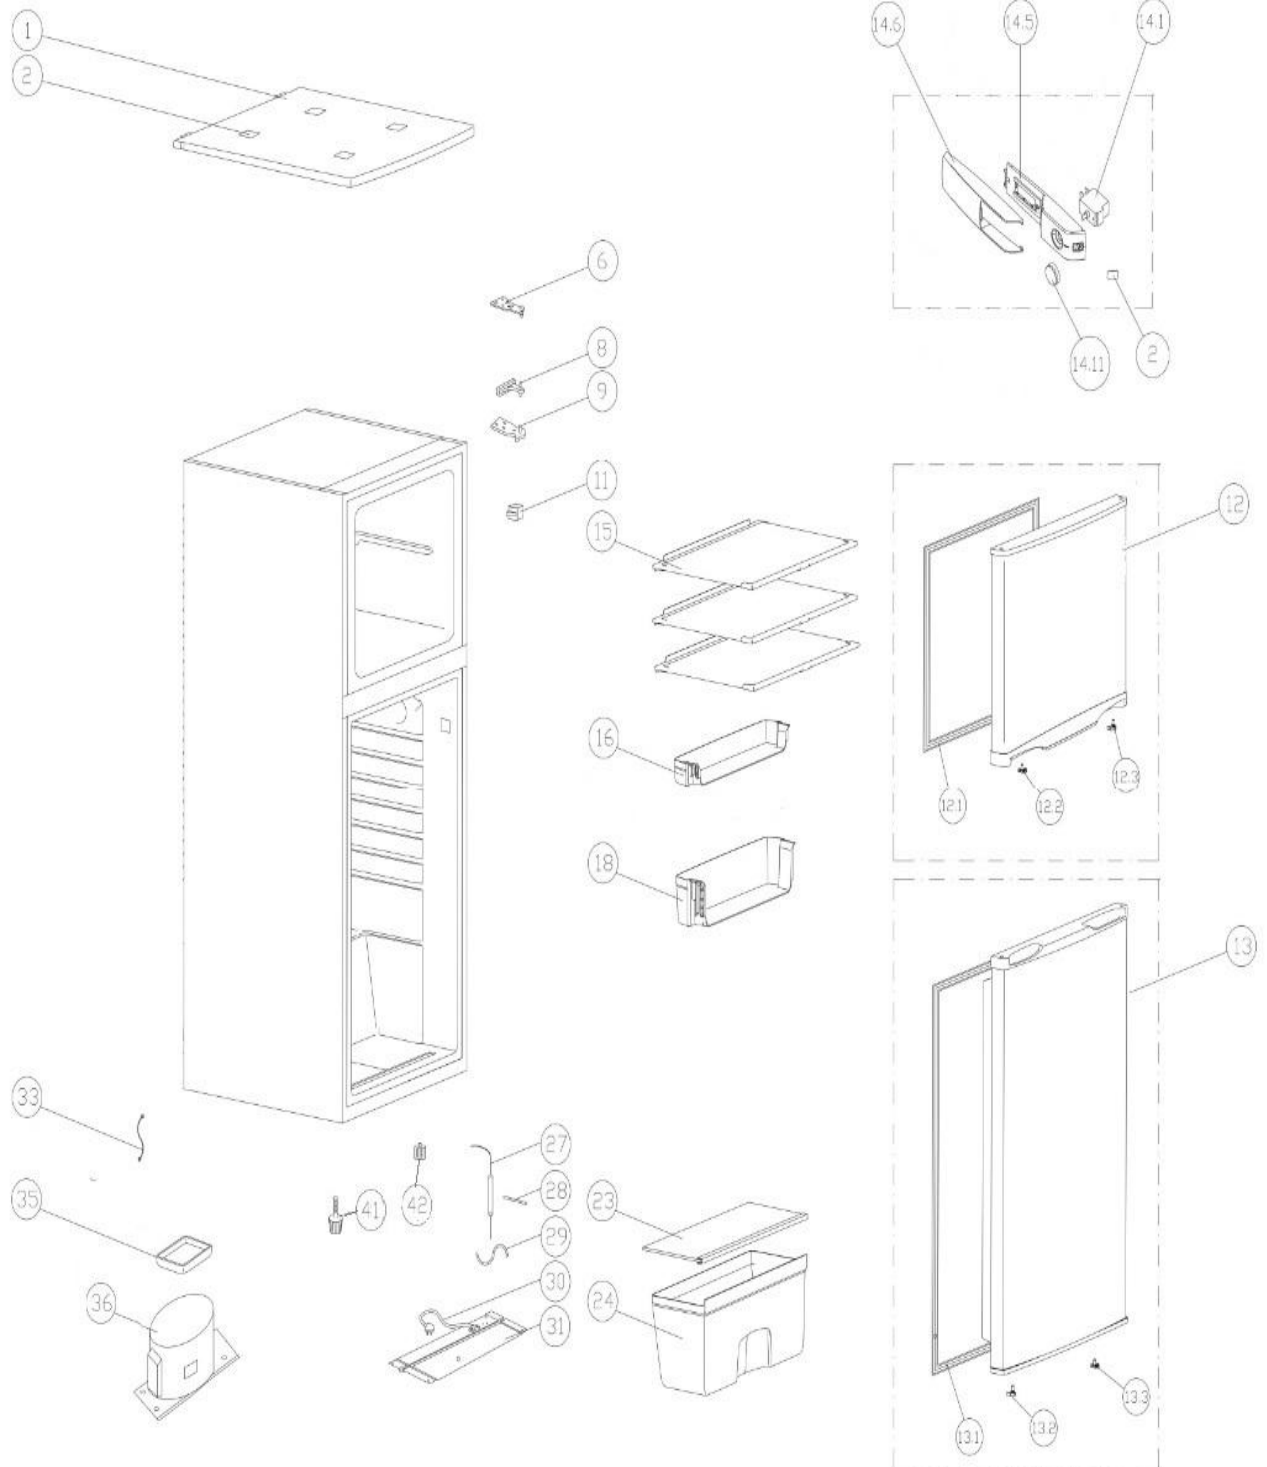

LISTO

Réfrigérateur RDL130-50hob5

LISTO

Réfrigérateur RDL130-50hob5

C*: The capacitor is optional according to different compressor model