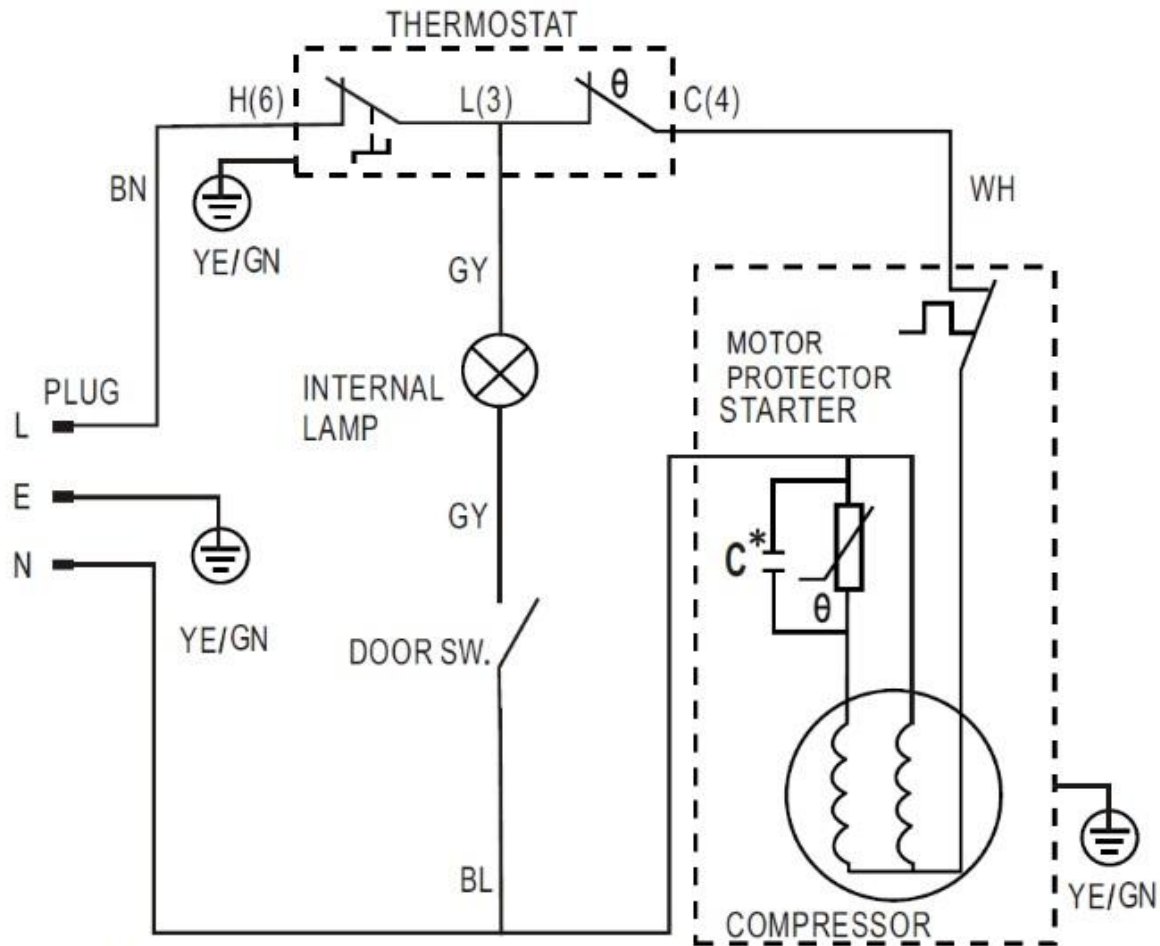

LISTO

Réfrigérateur RDL130-50hob5

LISTO

Réfrigérateur RDL130-50hob5

C*: The capacitor is optional according to different compressor model