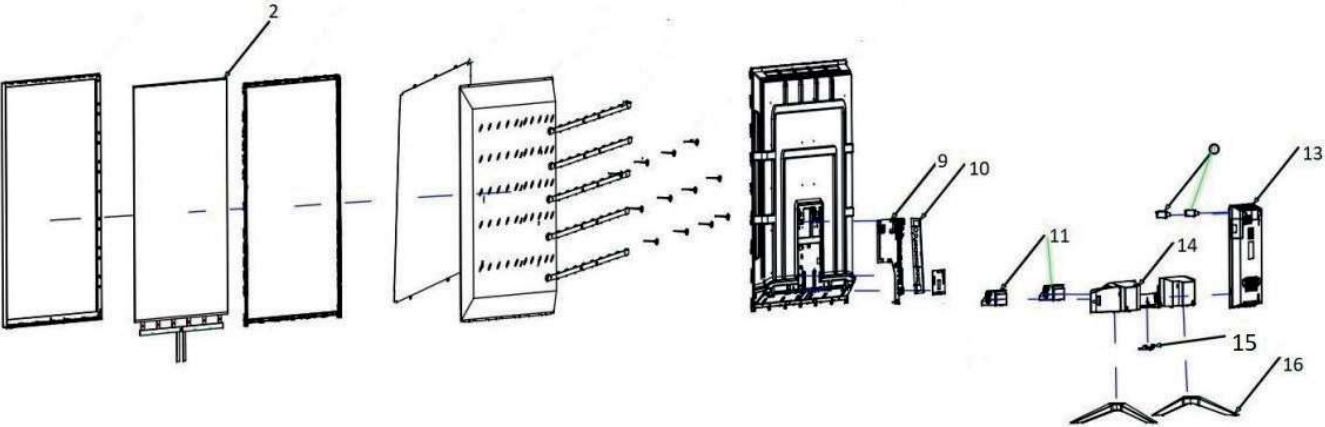

essentiel 

Téléviseur / TV
55UHD775

Vue éclatée / Exploded view

8010775

Vue éclatée / Exploded view

Liste des pièces détachées / Spare parts list

N° VUE	REF PIECE	DESIGNATION (FR)	DESIGNATION (ENG)	INFORMATION
2	2300155T10Z00150	Dalle	Panel	
9	21601MT9602AT157	Carte principale	Main pcb	
10	3011440T10KB0001	Bornier latéral	Side terminal board	
11	3060500612X1DX01	Haut parleur	Speaker	
13	3010158T10KZ0019	Couvercle arrière	Back cabinet	
14	3010355T00K00001	Couvercle haut parleur	Speaker cover	
15	3010258T10KZ0001	Lentille	Lens	
16	3010458T10K00001	Pied TV	Feet base	
	30604616CXHUN020	Télécommande	Remote control	
		Télécommande Universelle EssentielB	Universal Remote control EssentielB	8010271