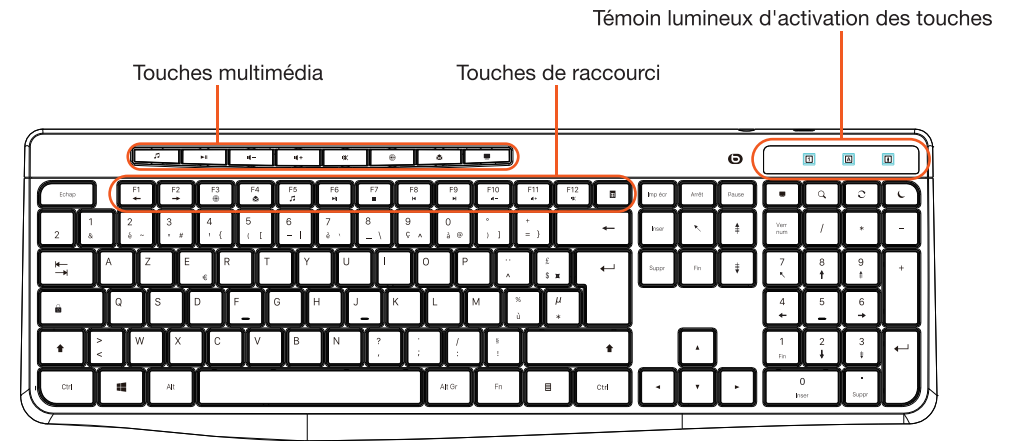

* Ce produit Essentiel b est compatible avec les marques citées (marques appartenant à des tiers et n'ayant aucun lien avec Sourcing & Creation).

installation

1. Branchez la prise USB du clavier dans un port USB libre de votre ordinateur.

2. L'ordinateur détecte et installe automatiquement le nouveau matériel.
3. Lorsque l'installation est terminée, une bulle d'information apparaît en bas à droite de votre écran.

description du clavier

- 1 Témoin du verrouillage numérique (appui de la touche Verr. Num)
- 2 Témoin de verrouillage des majuscules (appui de la touche )
- 3 Témoin d'arrêt du défilement (appui de la touche Arrêt)