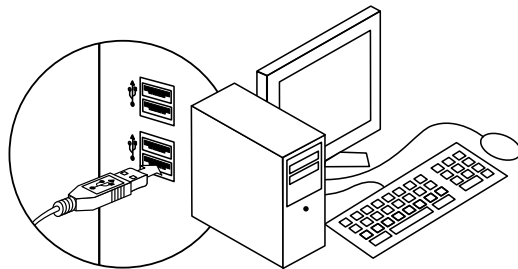

* Ce produit Essentiel b est compatible avec les marques citées (marques appartenant à des tiers et n'ayant aucun lien avec Sourcing & Creation).

installation

1. Branchez la prise USB du clavier dans un port USB libre de votre ordinateur.

2. L'ordinateur détecte et installe automatiquement le nouveau matériel.
3. Lorsque l'installation est terminée, une bulle d'information apparaît en bas à droite de votre écran.

description du clavier

- 1 Témoin du verrouillage numérique (appui de la touche Verr. Num)
- 2 Témoin de verrouillage des majuscules (appui de la touche )
- 3 Témoin d'arrêt du défilement (appui de la touche Arrêt)