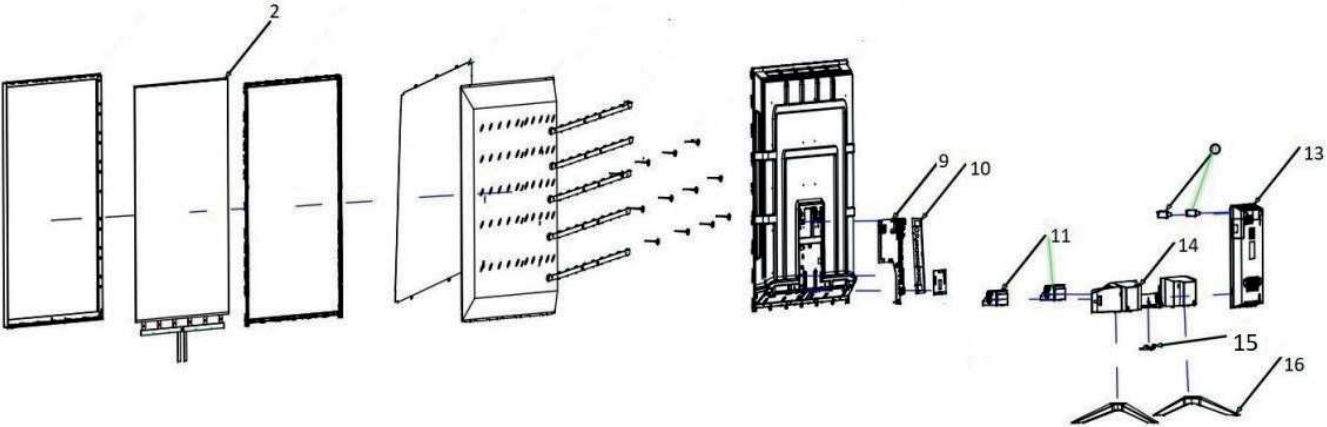

essentiel 

Téléviseur / TV
50UHD898

Vue éclatée / Exploded view

8010898

Vue éclatée / Exploded view

Liste des pièces détachées / Spare parts list

N° VUE	REF PIECE	DESIGNATION (FR)	DESIGNATION (ENG)	INFORMATION
2	2300150T10Z00229	Dalle	Panel	
9	21601MT9602AT125	Carte principale	Main pcb	
10	3011440TA1000005	Bornier latéral	Side terminal board	
11	3060500612X1HL01	Haut parleur	Speaker	
13	3010150VA1000017	Couvercle arrière	Back cabinet	
14	3010350V00Z00002	Couvercle haut parleur	Speaker cover	
15	3010250V10KZ0001	Lentille	Lens	
16	3010450V10Z00002	Pied TV	Feet base	
	306046167FHUN017	Télécommande	Remote control	
		Télécommande Universelle EssentielB	Universal Remote control EssentielB	8010271