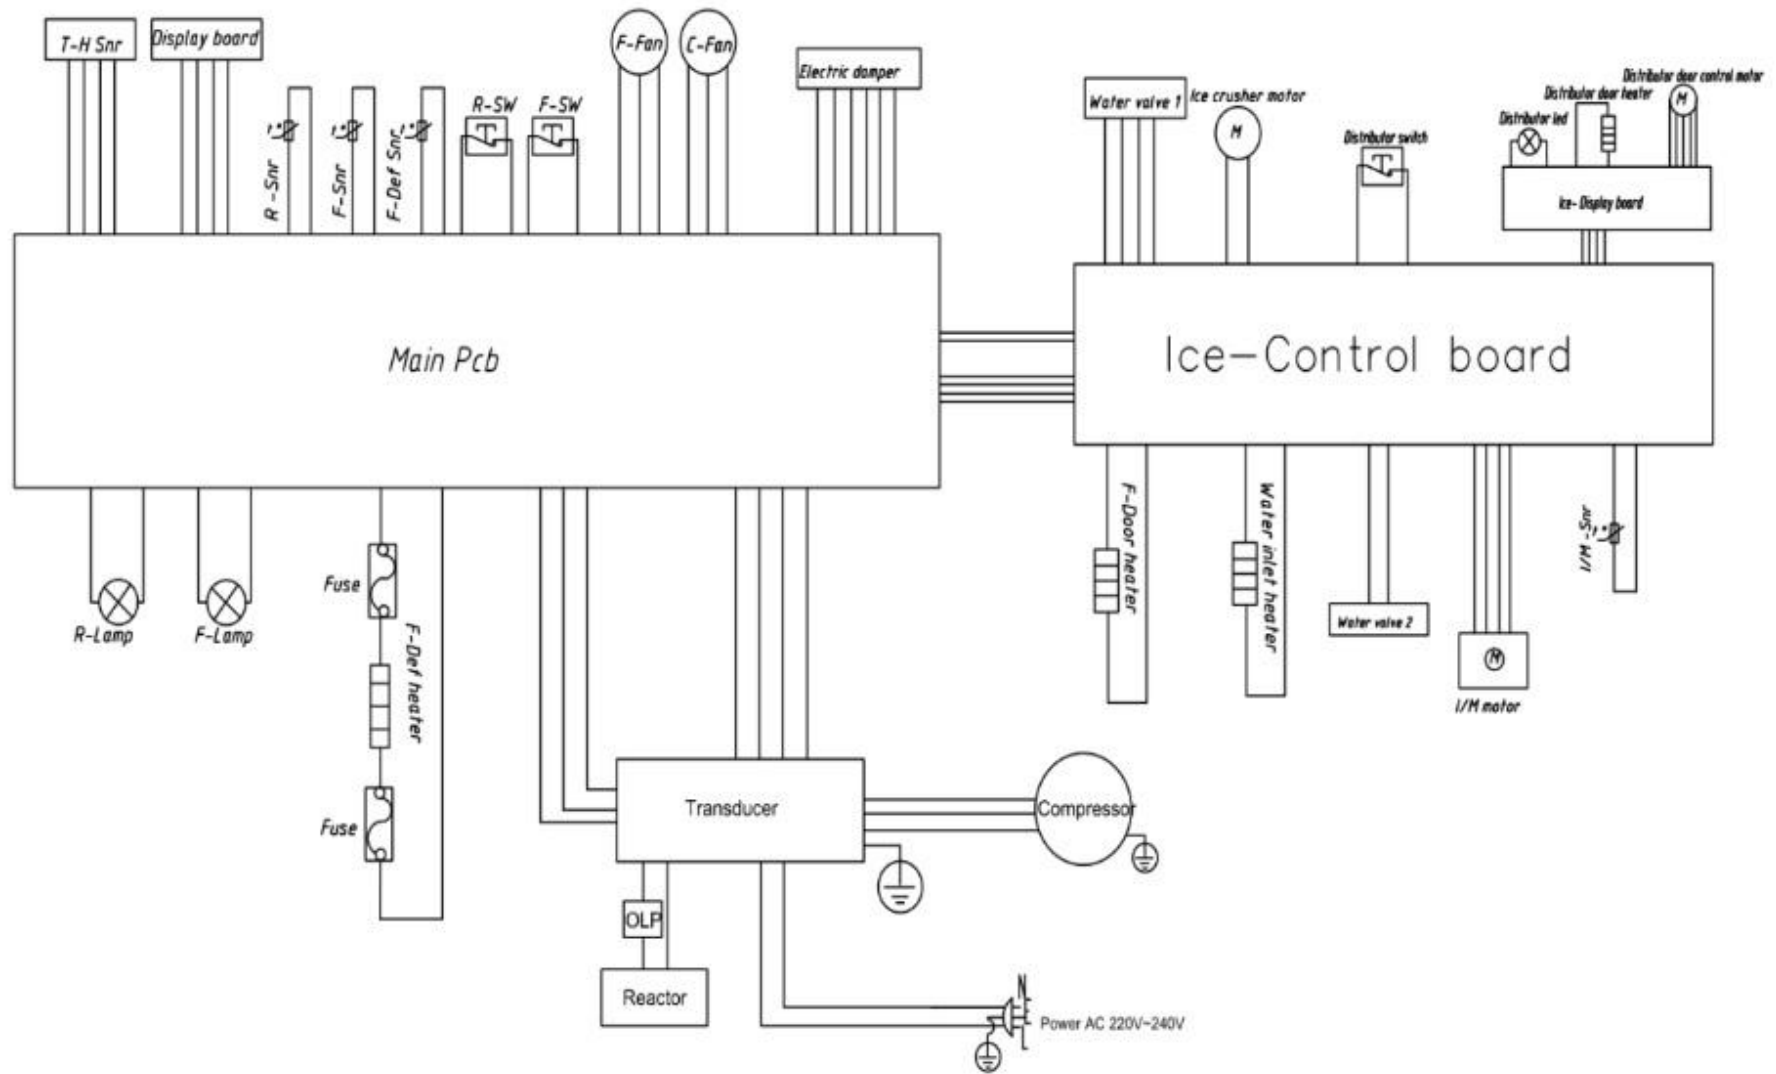

Essentielb

Réfrigérateur US - ERAVDE180-90midii1

Essentielb

Réfrigérateur US - ERAVDE180-90midii1

F: Freezer R: Refrigerator FD: Freezer Defrost C: Condensation