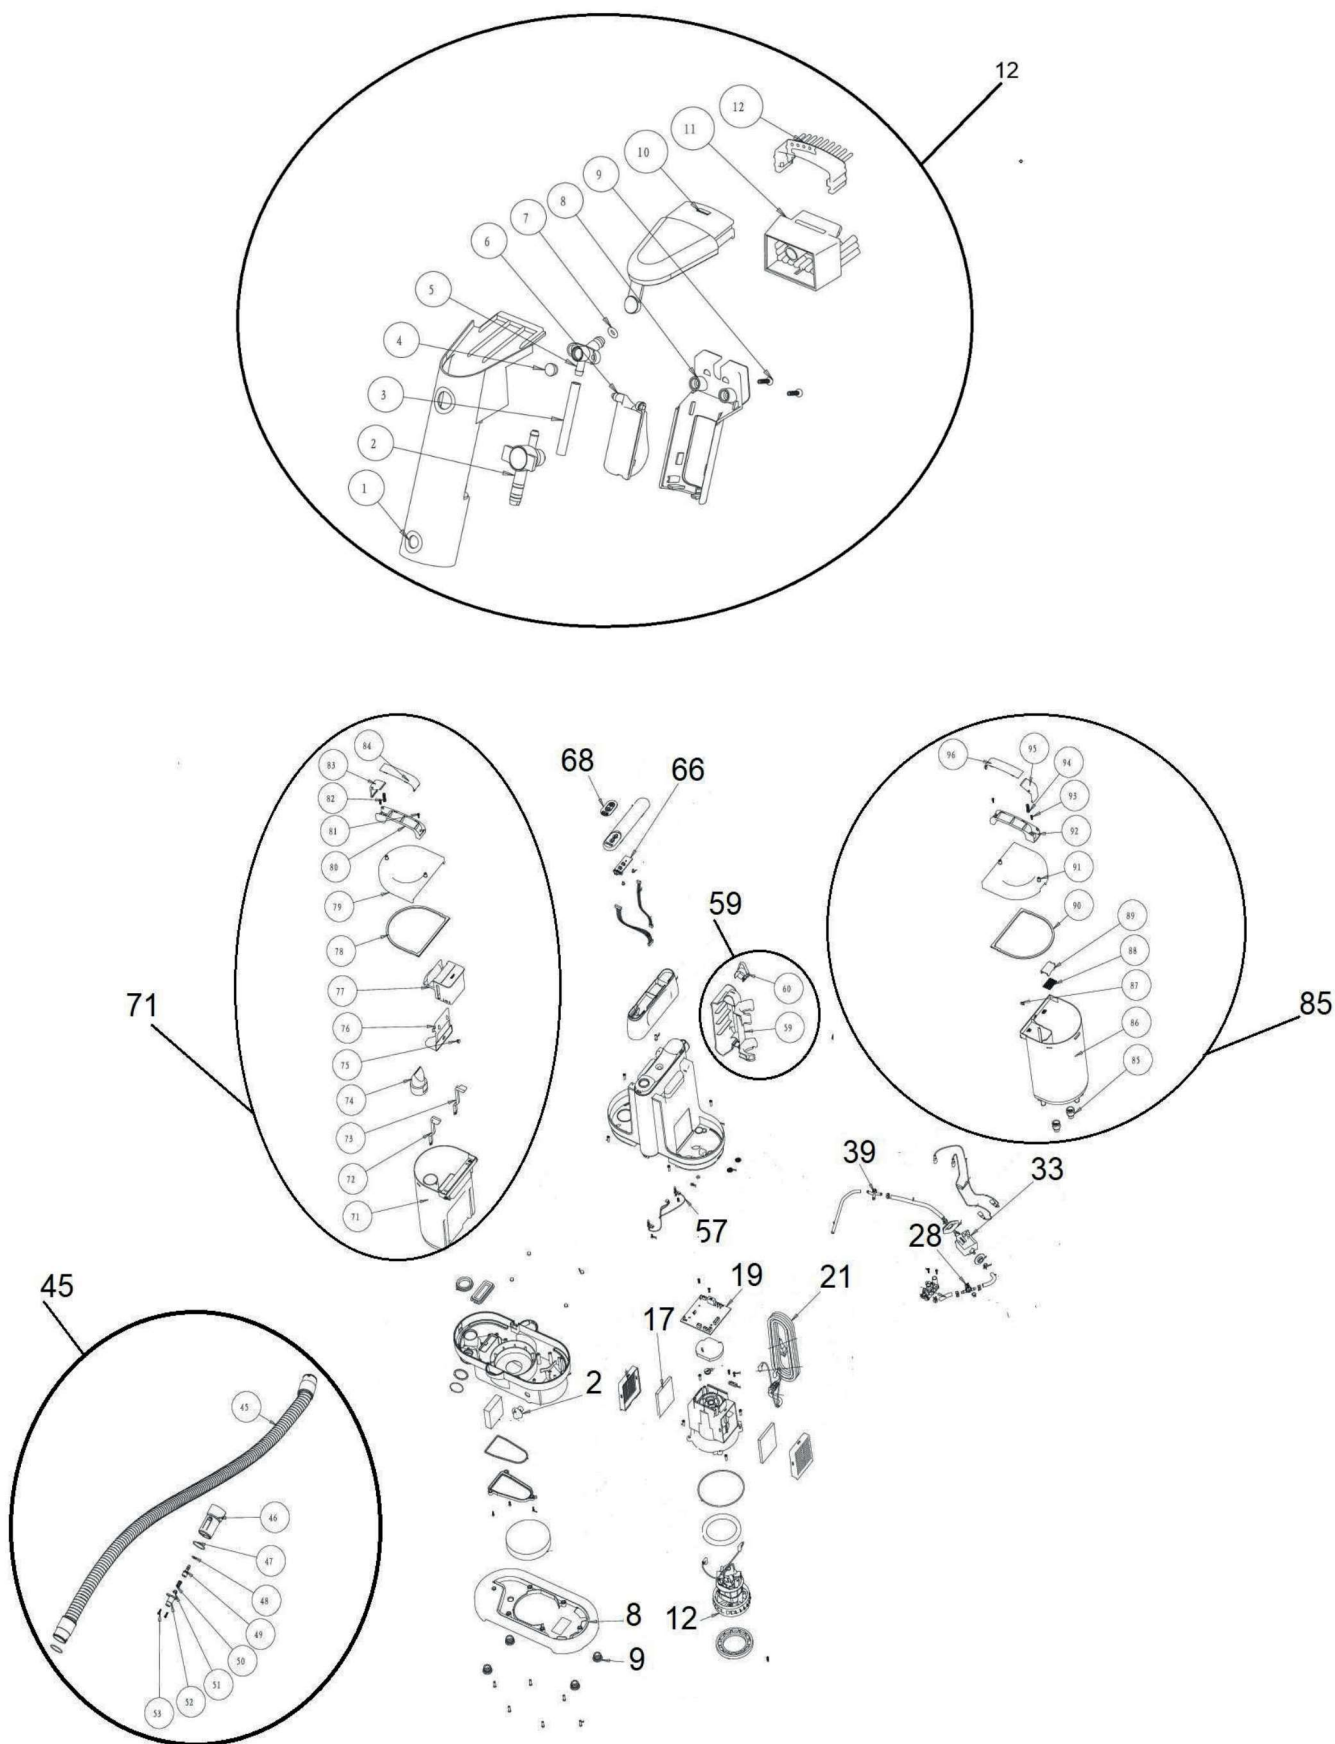

essentiel 

Détacheur / Stain remover

EAD1

Vue éclatée / Exploded view

8010984

Vue éclatée / Exploded view

Liste des pièces détachées / Spare parts list

Index de la vue éclatée	Référence	Désignation (français)	Désignation (English)
66	9018467	Carte de commande	Control card
19	9018468	Carte de puissance	Power card
12	9018469	Moteur	Motor
33	9018470	Pompe à eau	Water pump
28	9018471	Détecteur de circulation d'eau	Water circulation detector
39	9018472	Connecteur de durite	Hose connector
57	9018473	Electrode détection de réservoir plein	Full tank detection electrode
1	9018474	Brosse d'ameublement	Brush
45	9018475	Tuyau	Pipe
17	9018476	Filtre moteur	Motor filter
9	9018477	Patins	Pads
21	9018478	Cable d'alimentation	Power cable
71	9018479	Réservoir eau propre	Clean water tank
85	9018480	Réservoir eau sale	Dirty water tank
59	9018481	Ensemble crochet enrouleur de câble	Cable reel hook assembly
68	9018482	Sérigraphie M/A	M/A screen printing
2	9018483	Bouton sélection détergent	Detergent selection button
1-10	9018484	Gachette brosse	Brush trigger
1-11	9018485	Brosse animaux	Animal brush
1-12	9018486	Tête auto nettoyante	Self-cleaning head
8	9018487	Socle avec pied	Base with foot