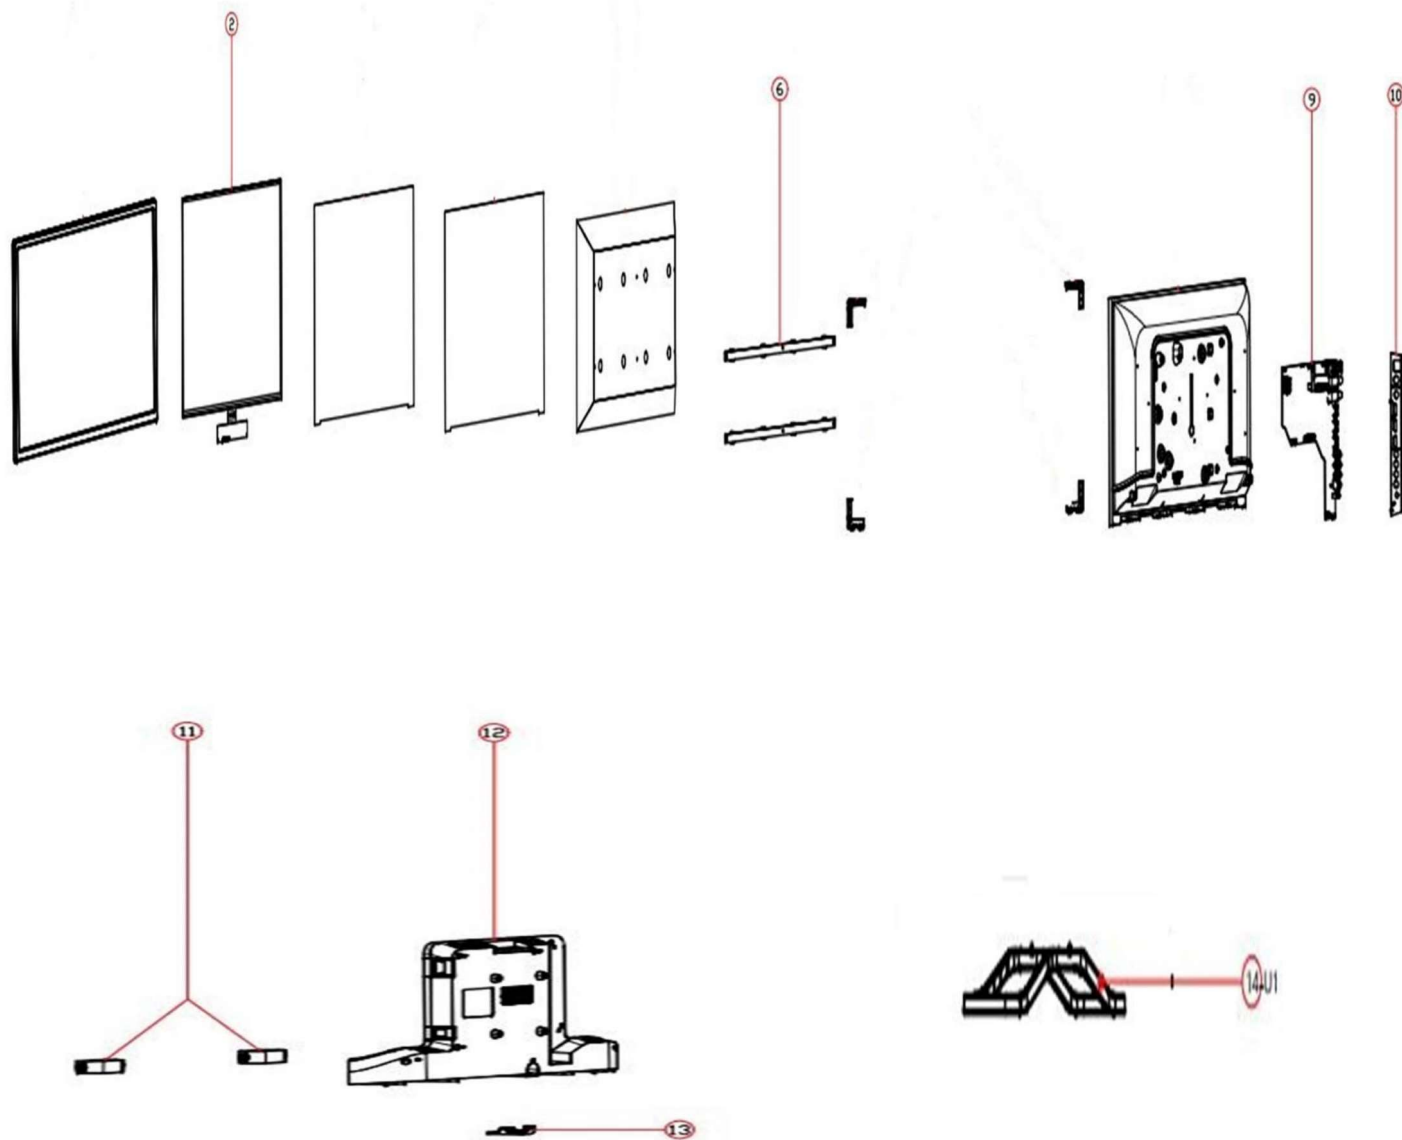

essentiel 

TV

24HD085

**Vue éclatée / Exploded view**

8011085

# Vue éclatée / Exploded view

## Liste des pièces détachées / Spare parts list

N° VUE	REF PIECE	DESIGNATION (FR)	DESIGNATION (ENG)	INFORMATION
2	2300124TA1Z00041	Dalle	Panel	
9	306011C663E48014	Carte principale	Main board	
10	3011424VA1000022	Bornier	Terminal board	
11	3060500405X1DH01	Haut-parleur	Speaker	
12	3010124VA1000032	Couvercle arrière	Back cover	
13	3010232T00KZ0002	Lentille (infra rouge)	IR Lens	
14.U1	3010432T00K00004	Pied TV	Stand	9018563
6	308052401DJF0001	Barre led	Barlight	
	30604509CXHUN007	Télécommande	Remote contrôle	9018562