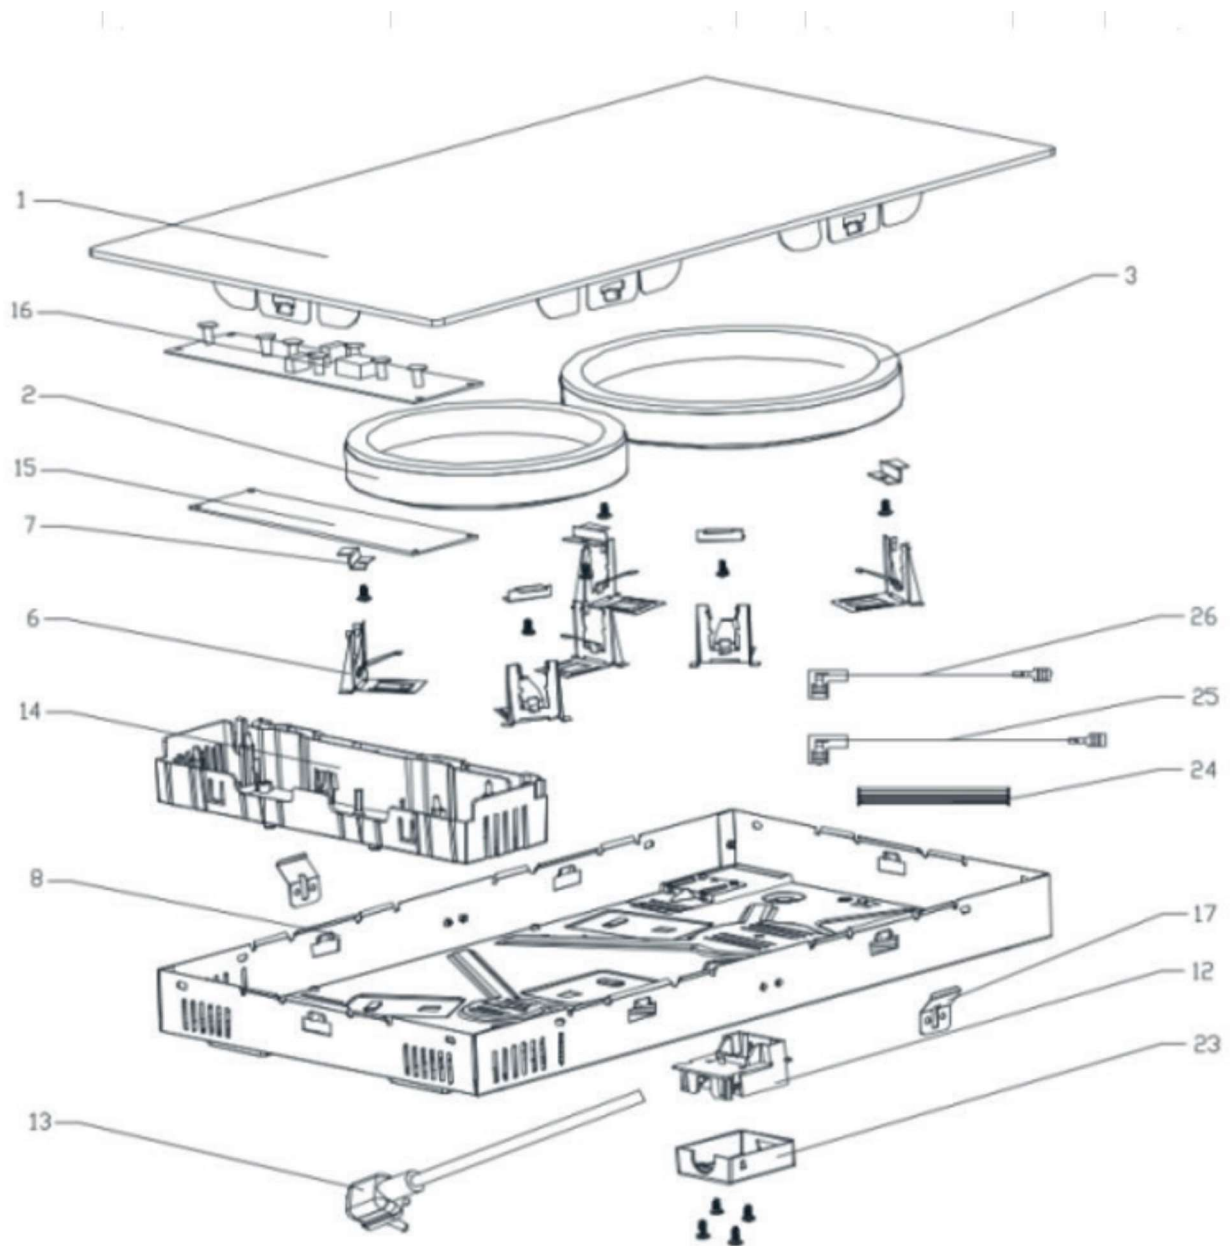

essentiel 

Plaque de cuisson / Hob  
EDV21b

**Vue éclatée / Exploded view**

8011158

## Liste des pièces détachées / Spare parts list

N° VUE	REFERENCE	DESIGNATION (FR)	DESIGNATION (ENG)	CODE
1	9018820	PLAQUE VERRE	Glass Plate Bracket Assembly	12966000003448
2	9018644	BOBINE -PETITE	Radiation Heating Tray	17402003005497
3	9018645	BOBINE -PETITE	Radiation Heating Tray	17402003005499
6	9018821	SUPPORT (RESSORT)	Spring Support	12266000000015
7	9018822	FIXATION	Snap Spring	12966000000018
8	N/A	NON REFERENCE	NOT AVAILABLE	12266100000777
12	9018823	BOITIER DERIVATION	Junction box	12166000010555
13	9018824	CABLE ALIMENTATION TDY-520	European standard power cord	17401202016368
14	9018825	BOITIER (AFFICHEUR)	Fixing Box	12166100000748
15	9018826	CARTE COMMANDE	Main control panel	17166100002488
16	9018827	AFFICHEUR	Display Panel	17166100002478
17	9018828	SUSPENSION (PLAQUE)	Hanging Plate Fitting	12966000A07004
23	9018829	SUPPORT (CABLE ALIMENTATION)	Power Cord Box Lid	12166000010554
24	9018660	CONNECTEUR	Butting Connector	17166000009202
25	9018830	FILERIE	Wire Harness	17466100000002
26	9018831	FILERIE	Wire Harness	17466100000050