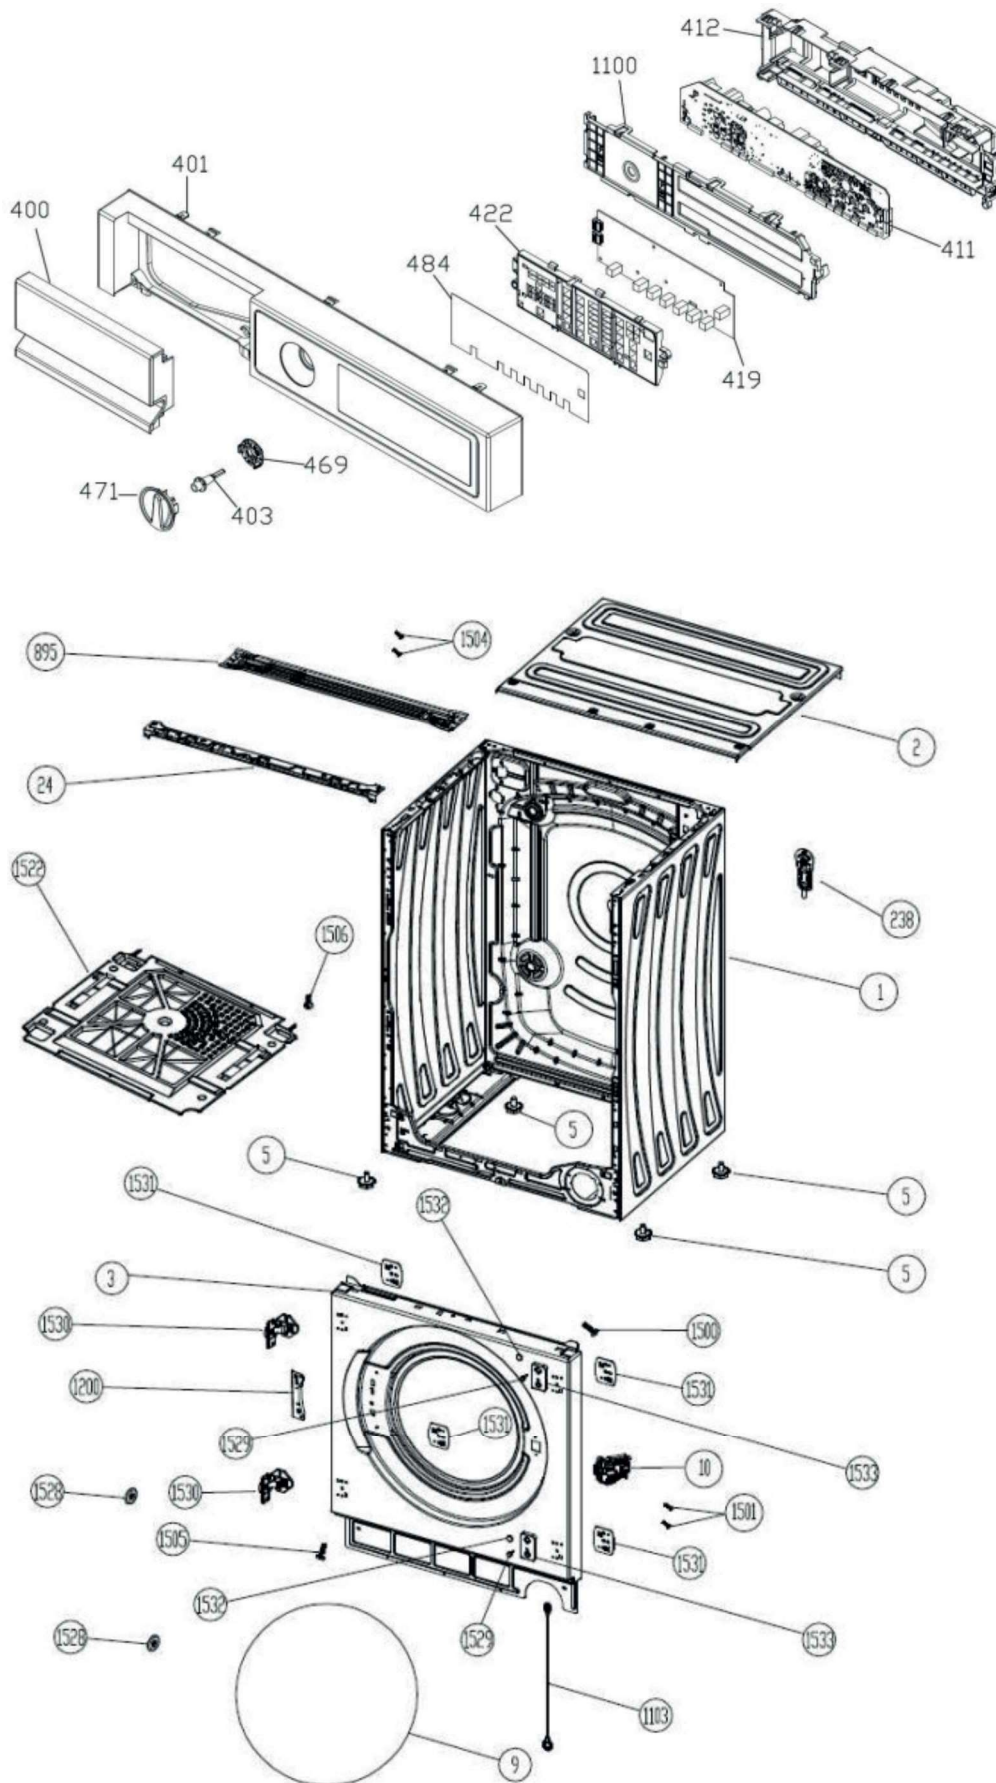

Vue éclatée / Exploded view