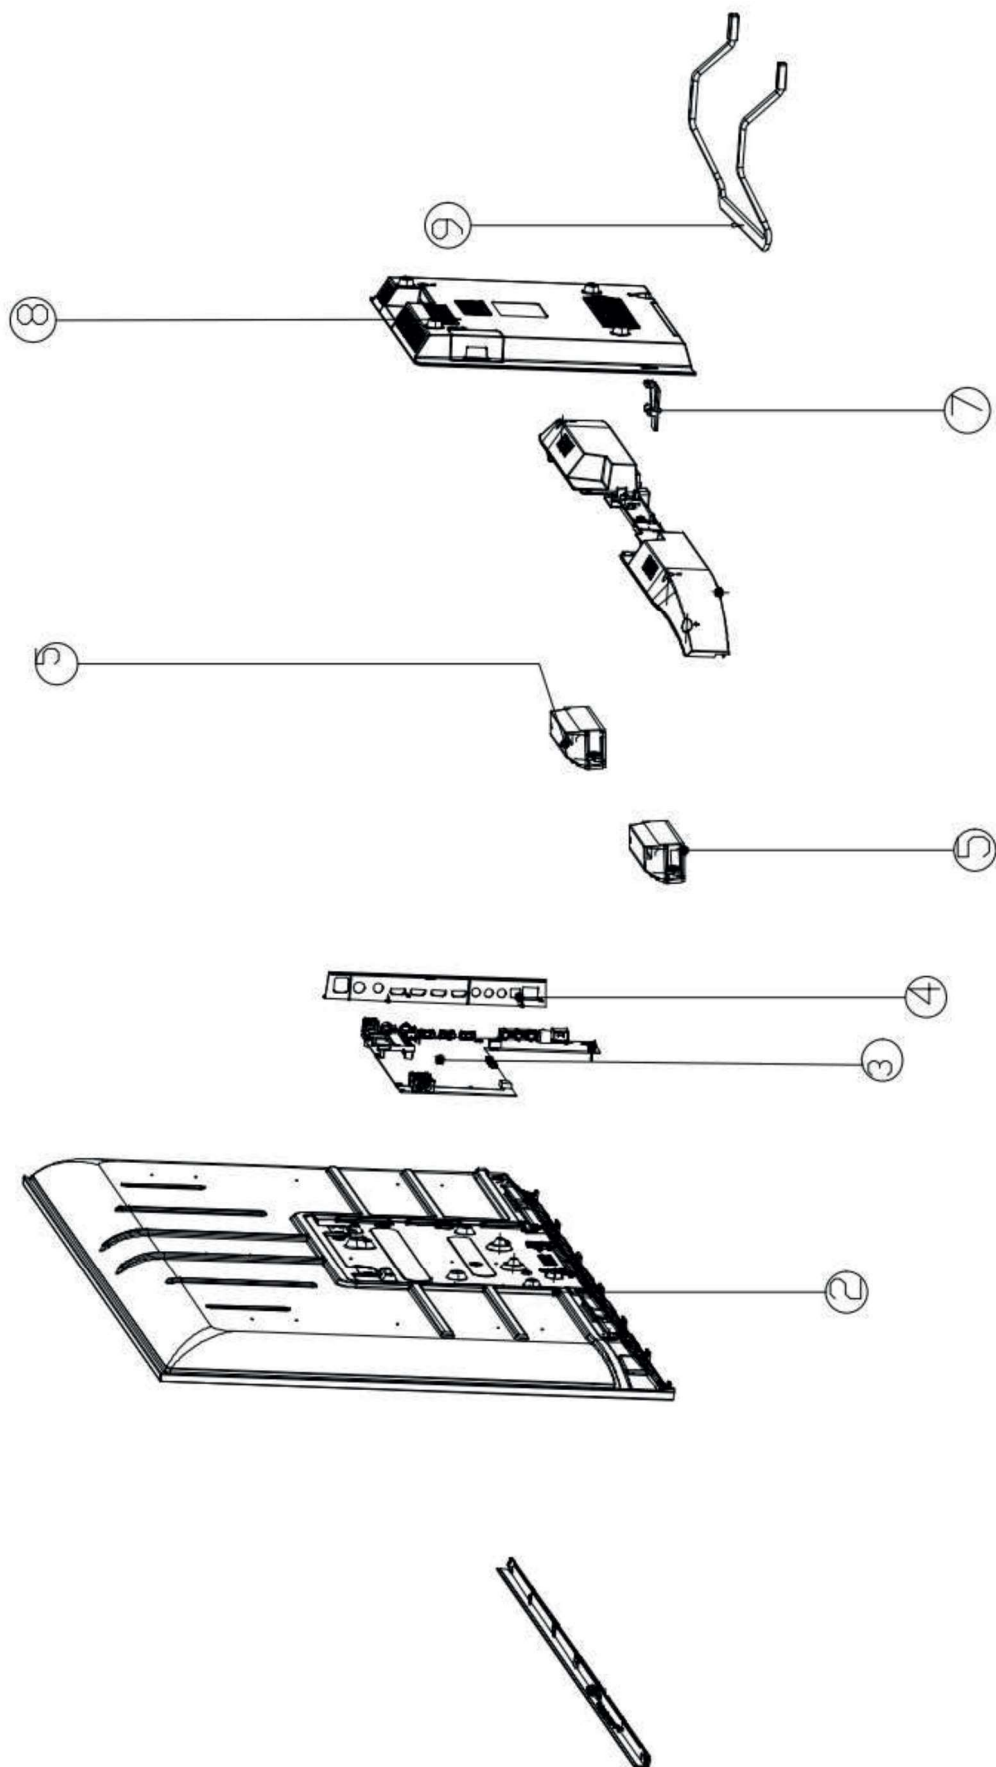

essentiel

TV

43QLED306

Aide à la réparation / After-sales solutions

8011306

Vue éclatée / Exploded view

Liste des pièces détachées / Spare parts list

N° VUE	REFERENCE	DESIGNATION (FR)	DESIGNATION (ENG)	CODE	INFORMATION
1	2010143VA3Z00014	Ecran	Panel		
2	3010143VA1000054	Couvercle arrière	back cabinet		
3	3010242T10KZ0002	Lentille Infra rouge	IR lens		
4	3020943V00K00001	PIED TV	feet base	9019585	
5	3011440TA1000005	Bornier laréral	side terminal board		
6	30604T616HUN0015	TELECOMMANDE	remote control	9019583	
7	30702051N0060002	Câble LVDS	LVDS cable		
8	21601MT9602AT125	Carte mère	main board		
9	307010VDE150GX02	Cordon d'alimentation	power cord		
10	30605T0810X10002	Haut-parleur	speaker		
11	30805T4301MS0001	Barre lumineuse	Barlight		
12	30301BA04018B002	VIS (PIED TV)	screw (Lock base usage)	9010584	