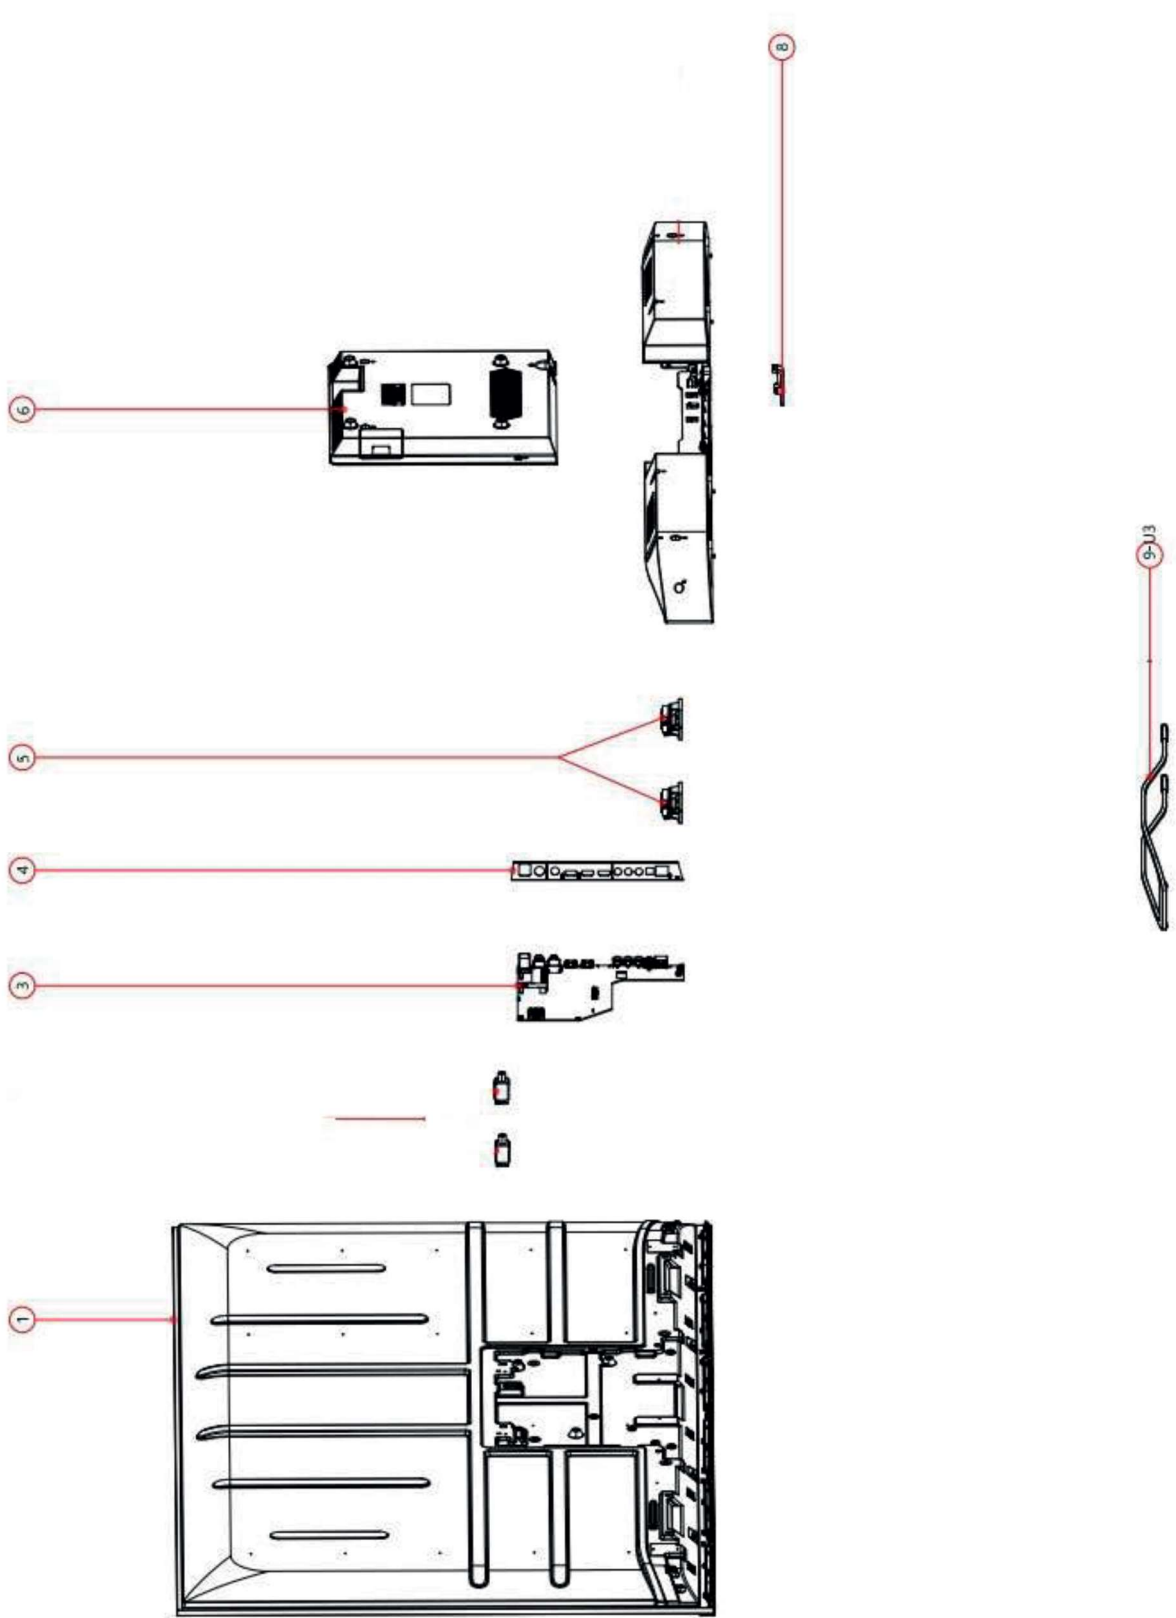

essentiel

TV

55QLED308

Aide à la réparation / After-sales solutions

8011308

Vue éclatée / Exploded view

Liste des pièces détachées / Spare parts list

N° VUE	REFERENCE	DESIGNATION (FR)	DESIGNATION (ENG)	CODE
1	2010155VA3Z00007	Ecran	Panel	
2	3010150VA1000017	Couvercle arrière	back cabinet	
3	3010250VA1000002	Lentille Infra rouge	IR lens	
4	3020958T00Z00001	PIED TV	feet base	9019582
5	3011440TA1000005	Bornier laréral	side terminal board	
6	30604T616HUN0015	TELECOMMANDE	remote control	9019583
7	3070205101100002	Câble LVDS	LVDS cable	
8	21601MT9602AT126	Carte mère	main board	
9	307010VDE150GX02	Cordon d'alimentation	power cord	
10	30605T0612X10001	Haut-parleur	speaker	
11	308055001DMS0005	Barre lumineuse	Barlight	
12	30301BA04018B002	VIS (PIED TV)	screw (Lock base usage)	9019584