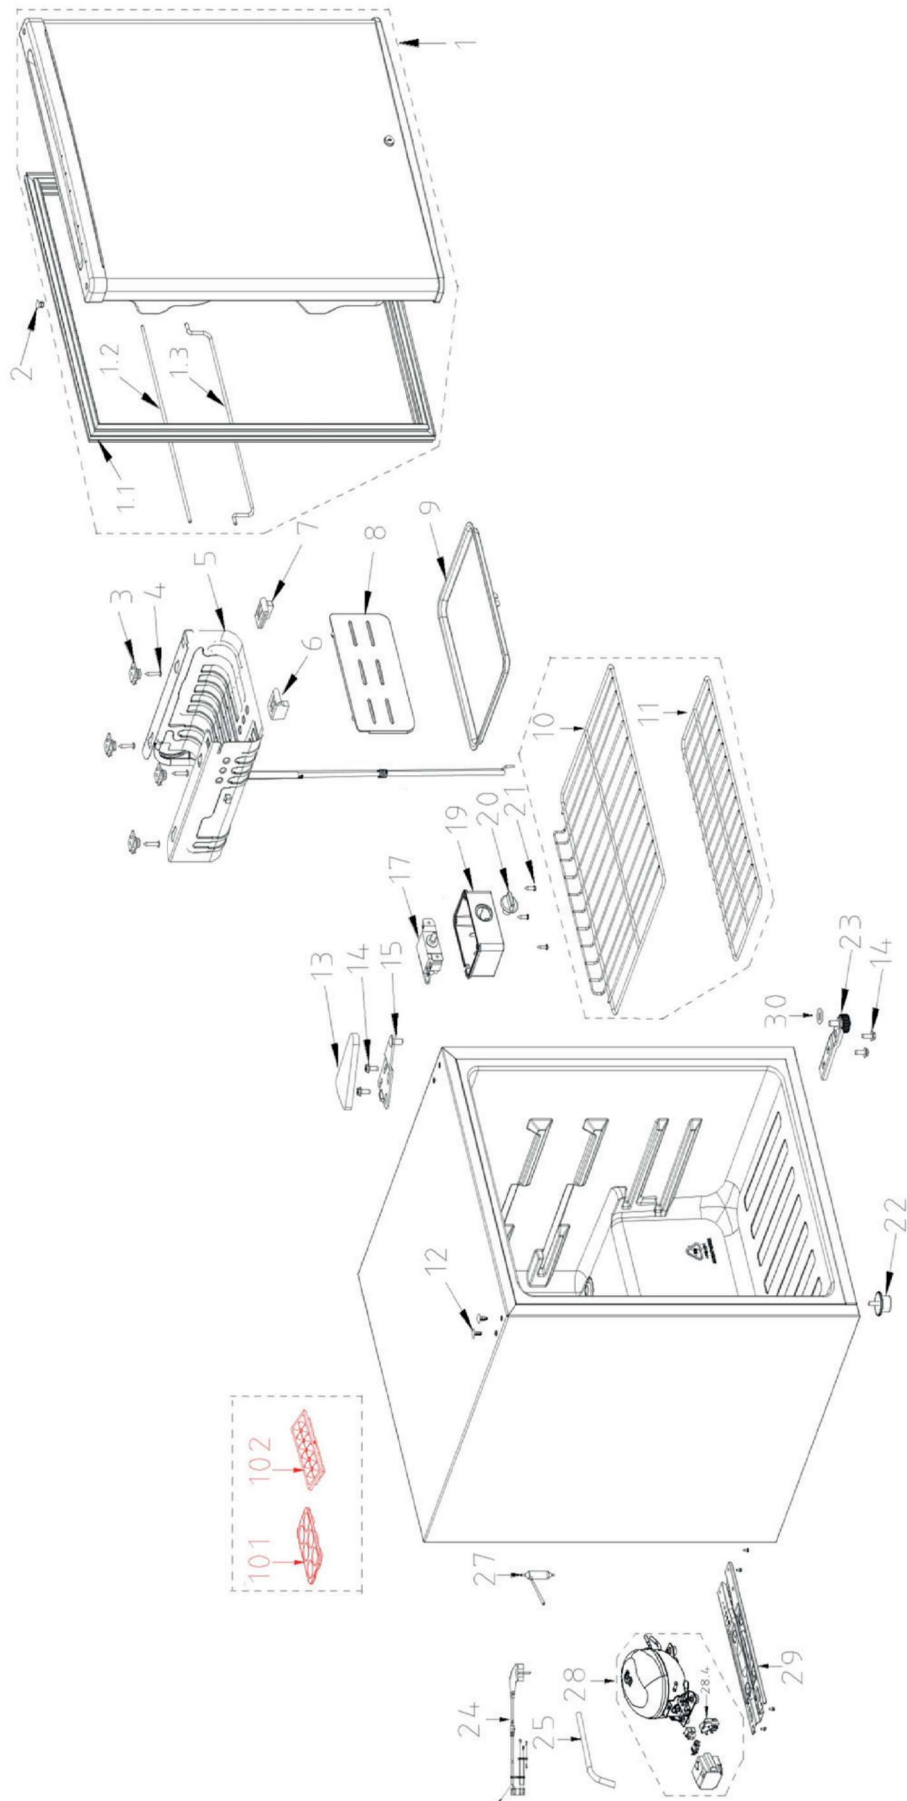

essentiel 

Réfrigérateur / Refrigerator

ERM65-45mib6

Vue éclatée / Exploded view

8011364

Vue éclatée / Exploded view

Liste des pièces détachées / Spare parts list

N° Vue	référence	Désignation (FR)	Designation (ENG)	Code
1	9016154	PORTE (REFRIGERATEUR)	Refrigerator door assembly	1,2831E+13
1.1	9016155	JOINT (PORTE REFRIGERATEUR)	Door Gasket Assembly of Refrigerator	1,2131E+13
1.2	9016171	BARRE MAINTIEN (CLAYETTE SUPERIEURE)	Steel column strip	1,2931E+13
1.3	9016172	BARRE MAINTIEN (CLAYETTE INFERIEURE)	Steel column strip	1,2931E+13
2	9016156	CACHE TROU (PORTE REFRIGERATEUR)	Hole cap	1,2131E+13
3	9016173	SUPPORT (EVAPORATEUR)	Supporter	1,2131E+13
4	9016174	VIS (SUPPORT EVAPORATEUR)	Screw	1,13031E+13
5	9016157	EVAPORATEUR	Refrigerator rollbond evaporator	1,5731E+13
6	9016158	SUPPORT (PORTILLON GAUCHE)	Left holder	1,2131E+13
7	9016159	SUPPORT (PORTILLON DROIT)	Right holder	1,2131E+13
8	9016160	PORTILLON FREEZER	Small door panel	1,2131E+13
12	9007557	CACHE	Insert Pin	1,2131E+13
13	9016162	CACHE (CHARNIERE PORTE REFRIGERATEUR)	Hinge cover	1,2131E+13
14	9011158	VIS VERROUILLAGE GBT6563 M5x16-F 1018A	Screw	1,13033E+13
15	9016163	CHARNIERE INFERIEURE (PORTE REF)	Upper Hinge Assembly	1,2231E+13
17	9016164	THERMOSTAT	Ordinary type temperature controller	1,7431E+13
19	9016165	BOITIER (THERMOSTAT)	Temperature-control box assembly	1,2131E+13
20	9016166	BOUTON THERMOSTAT	Button	1,2131E+13
21	9016050	VIS ST3.9X16-C	Screw	1,13031E+13
22	9016167	PIED AJUSTABLE	Levelling feet	1,2131E+13
23	9016168	CHARNIERE INFERIEURE (PORTE REF)	Lower Hinge Adjust Feet Assembly	1,2231E+13
24	9004638	CABLE ALIMENTATION rond 220V fiche male	European standard power cord	1,7431E+13
25	9007561	TUBE CUIVRE	Processing tubes	1,5531E+13
27	9012669	DESHYDRATEUR	Dry Filter	1,55331E+13
29	9016177	TRAVERSE (COMPRESSEUR)	Compressor mounting panel	1,2231E+13
30	9016178	ENTRETOISE (PIED AJUSTABLE)	Spacer	1,2131E+13
101	9012702	BAC A OEUFS	Egg tray	1,2131E+13
102	9012703	BAC A GLACONS	Ice box	1,2131E+13