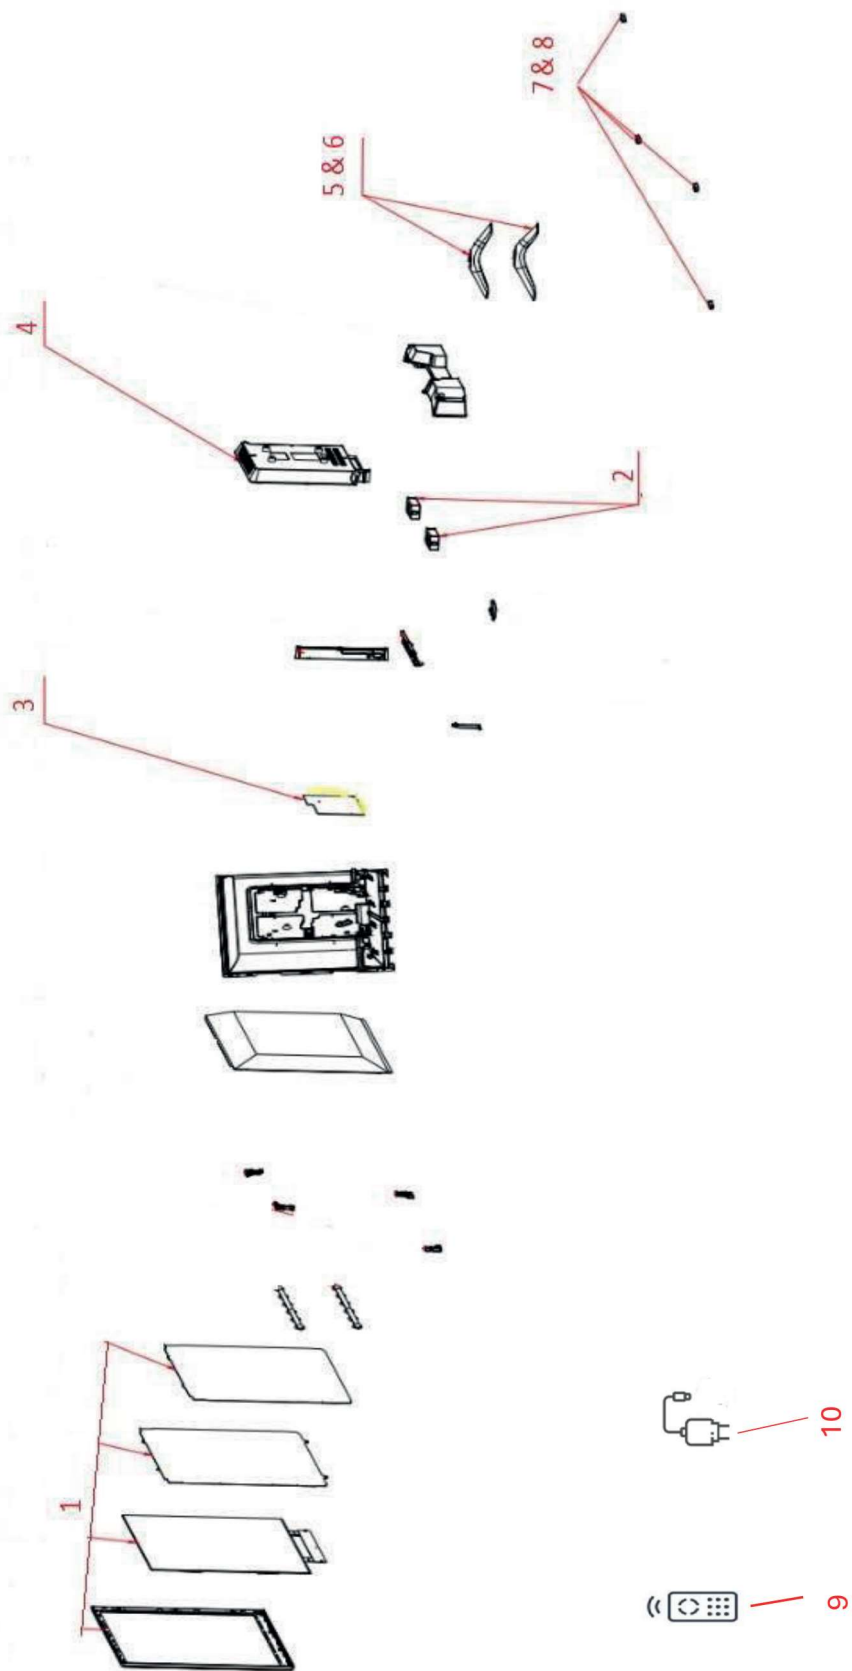

essentiel 

TV

24HD-CAC846

Aide à la réparation / After-sales solutions

8011388

Vue éclatée / Exploded view

Liste des pièces détachées / Spare parts list

N° VUE	REFERENCE	DESIGNATION (FR)	DESIGNATION (ENG)
1	BY00-G236K0-184G	DALLE 23.6"	PANEL 23.6"
2	118C-3070B-045G	HAUT PARLEUR	SPEAKER
3	BJM1-123212-6T4G	CARTE MERE	MAIN BOARD
4	202B-123212-001G	COQUE ARRIERE	BACK COVER
5	9019449	PIED DROIT	BASE LEFT
6	9019450	PIED GAUCHE	BASE RIGHT
7	9019451	PATIN (PIED)	BASE PAD
8	9019448	VIS (PIED)	SCREW FOR BASE
9	9019447	TELECOMMANDE	REMOTE CONTROL
10	9019452	ALIMENTATION	DC POWER