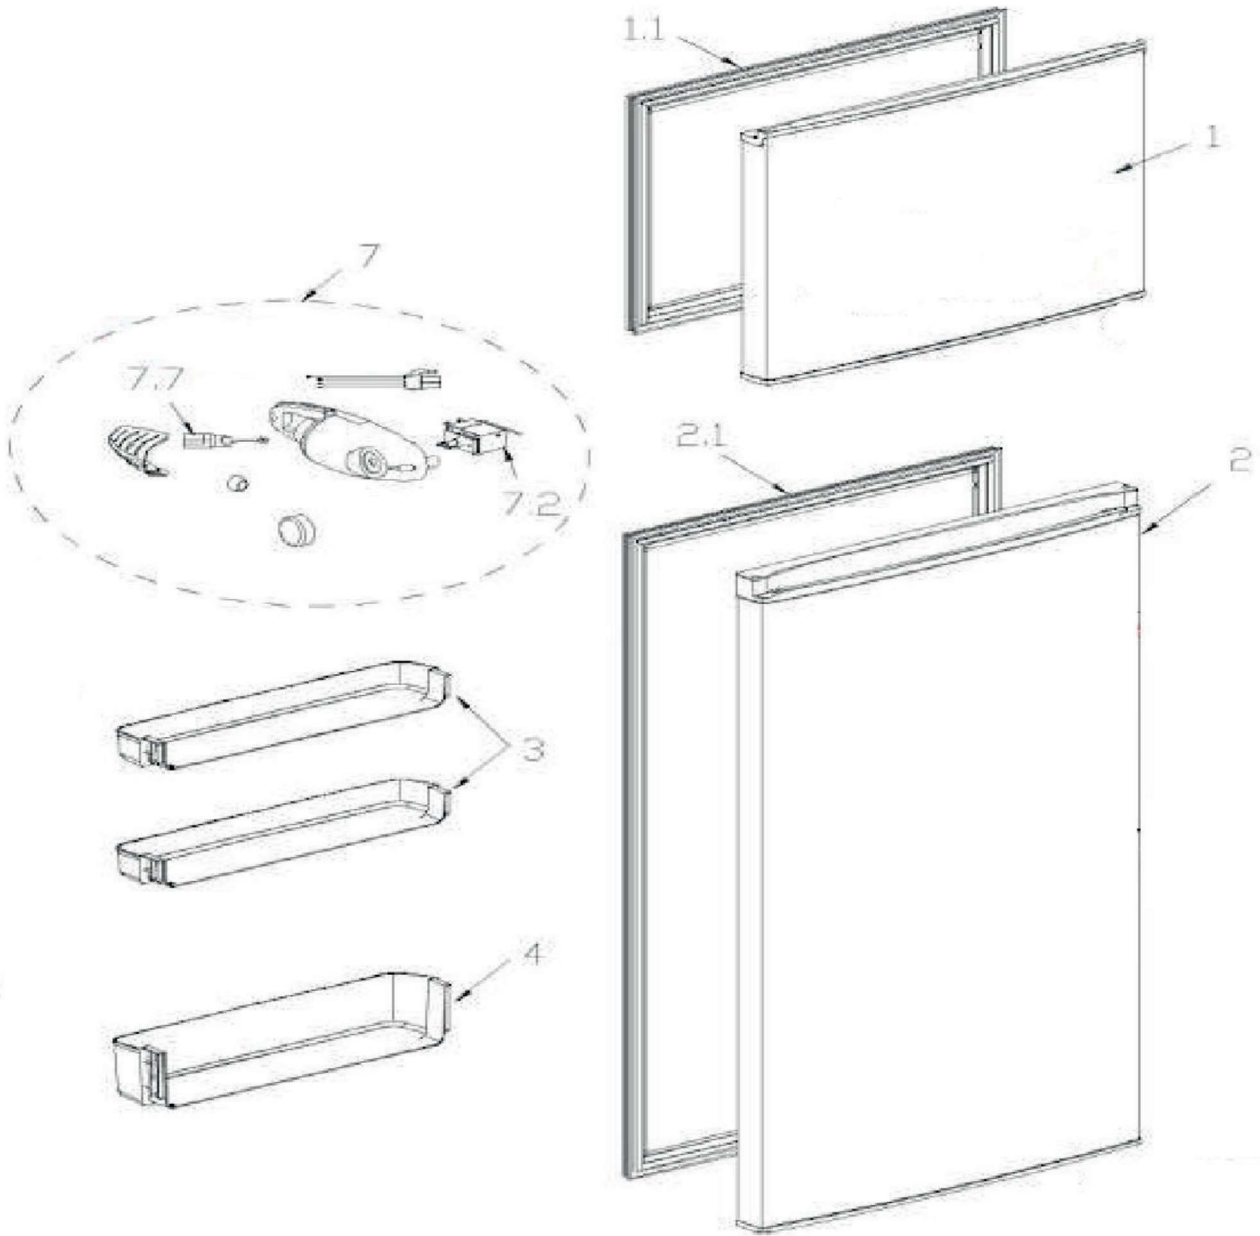

essentiel 

Réfrigérateur / Refrigerator

RDL145-55mis4

Vue éclatée / Exploded view

8011389

Vue éclatée / Exploded view

Liste des pièces détachées / Spare parts list

N° Vue	référence	Désignation (FR)	Designation (ENG)	Code	Information
1	9019543	Porte congélateur argent	Freezer door assembly	1,2831E+13	
1.1	9019544	Joint (porte congélateur)	Door Gasket Assembly of Freezer	1,2131E+13	
2	9019545	Porte réfrigérateur argent	Refrigerator door assembly	1,2831E+13	
2.1	9019546	Joint (porte réfrigérateur)	Door gasket assembly of refrigerator	1,2131E+13	
3	9017460	Balconnet -petit	R Small Tray	1,2131E+13	
4	9017461	Balconnet -grand	R Large Tray	12131000A10911	
5	9017462	Clayette acier	Steel Wire Shelf Of Refrigerator	1,2931E+13	
7	9017463	Boitier (lampe LED)	Temperature-control box assembly	1,2131E+13	
7.2	9017464	Thermostat WDFE28Z-L2	Constant temperature reset type temperature controller	1,7431E+13	
7.7	9007547	Lampe LED	LED lamp	1,7431E+13	
8	9017465	Clayette (réfrigérateur) 435x268x4mm	Glass Shelf Assembly of Refrigerator	1,2531E+13	
9	9017466	Clayette (bac à légumes)	Glass Shelf Assembly of Refrigerator	1,2531E+13	
10	9017467	Bac à légumes	Fruits and Vegetables Box	12131000A10908	
11.1	9007552	Interrupteur B157.0.1-1	Sector-shaped switch	1,7431E+13	
12	9019547	Cache (trou)	Hole cap	1,2131E+13	
13	9019548	Cache (charnière supérieure)	Hinge cover	1,2131E+13	
14	9011158	Vis verrouillage GBT6563 M5X16-F 1018A	Screw	1,13033E+13	
15	9017470	Charnière supérieure	Upper Hinge	1,2231E+13	
16	9007557	Cache	Insert Pin	1,2131E+13	
17	9017471	Charnière centrale	Middle Hinge Assembly	1,2231E+13	
19	9017472	Charnière (pied)	Lower Hinge Adjust Feet Assembly	1,2231E+13	
20	9011410	Pied ajustable	Levelling feet	1,2131E+13	
21	9017473	Câble alimentation	European Standard Power Cord	1,7431E+13	
22	9017474	Tube connexion	Suction connection tube	1,5531E+13	
23	9012669	Déshydrateur	Dry Filter	1,55331E+13	
24	9017475	Compresseur PZ65E1B 50Hz	Fixed Speed Reciprocating Compressor	1,1101E+13	
24.1	9007563	Relais (compresseur) QP2-15	Starter	1,2031E+13	
24.2	9017476	Protection (compresseur)	Protector	1,2031E+13	
25	9017477	Traverse (compresseur)	Compressor mounting panel assembly	1,2231E+13	
27	9017478	Bac récupérateur	Drip Tray	1,2131E+13	
28	9007696	Condensateur 2.5uf 450v	Capacitor	1,7431E+13	
37	9019549	Inversion porte -kit	Stopper assembly	1,2131E+13	Door reversal kit
101	9005161	Pelle à glace	Ice scoop	1,2131E+13	
102	9012702	Bac à œufs	Egg tray	1,2131E+13	
103	9012703	Bac à glaçons	Ice box	1,2131E+13	