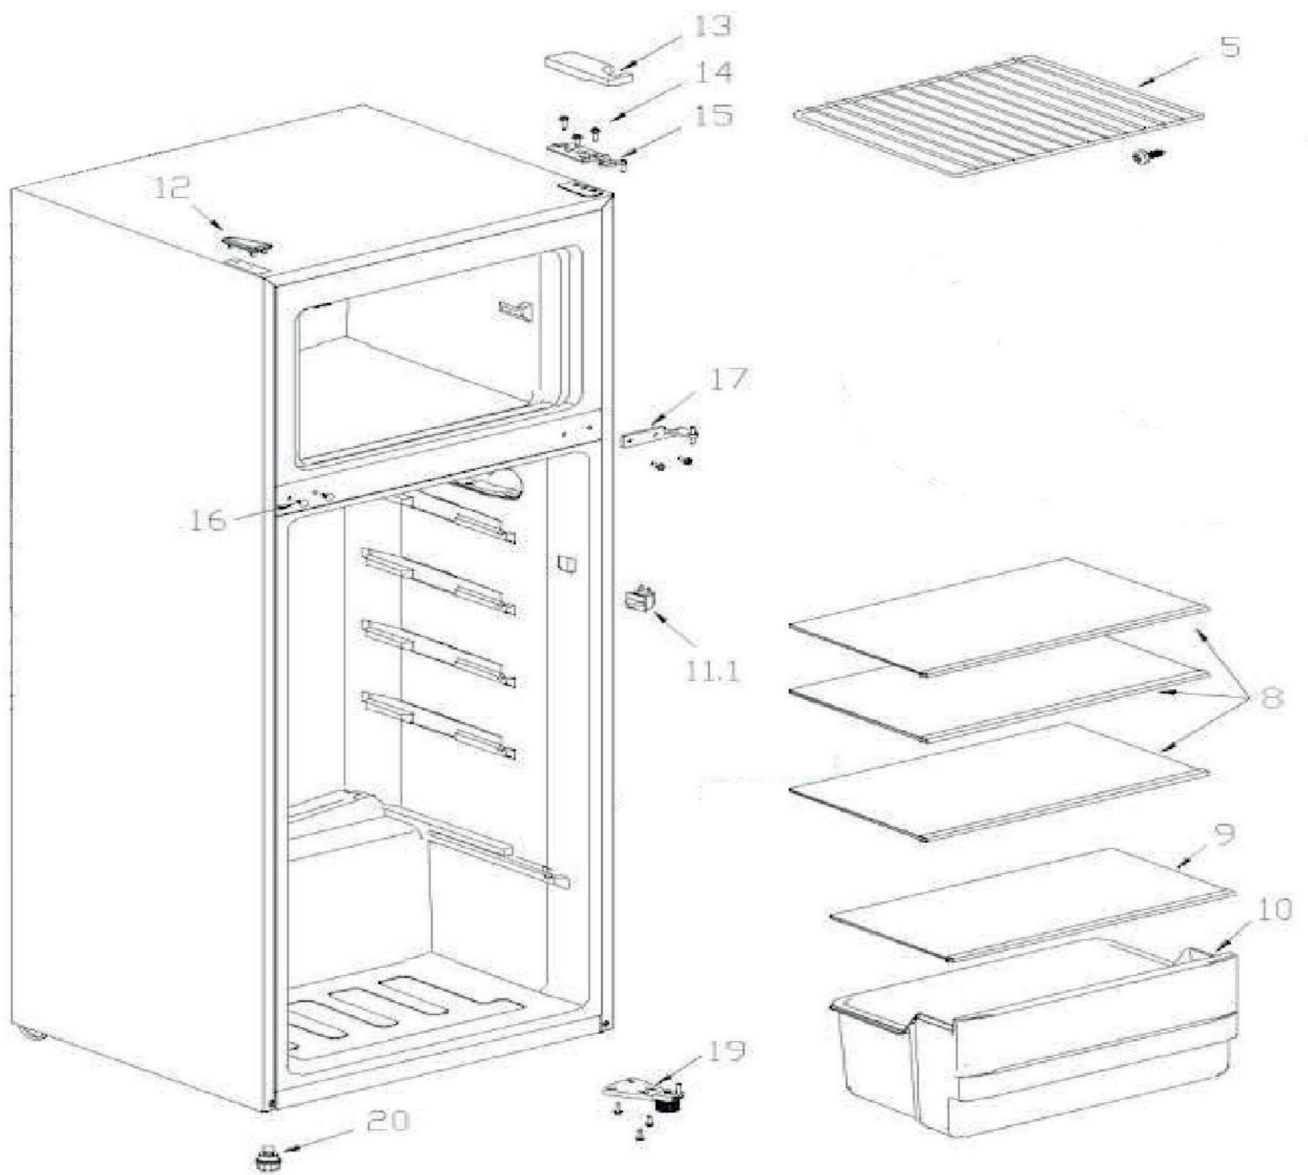

essentiel 

Réfrigérateur / Refrigerator

RDL145-55mis4

Vue éclatée / Exploded view

8011389

Vue éclatée / Exploded view

Liste des pièces détachées / Spare parts list

N° Vue	référence	Désignation (FR)	Designation (ENG)	Code	Information
1	9019543	Porte congélateur argent	Freezer door assembly	1,2831E+13	
1.1	9019544	Joint (porte congélateur)	Door Gasket Assembly of Freezer	1,2131E+13	
2	9019545	Porte réfrigérateur argent	Refrigerator door assembly	1,2831E+13	
2.1	9019546	Joint (porte réfrigérateur)	Door gasket assembly of refrigerator	1,2131E+13	
3	9017460	Balconnet -petit	R Small Tray	1,2131E+13	
4	9017461	Balconnet -grand	R Large Tray	12131000A10911	
5	9017462	Clayette acier	Steel Wire Shelf Of Refrigerator	1,2931E+13	
7	9017463	Boitier (lampe LED)	Temperature-control box assembly	1,2131E+13	
7.2	9017464	Thermostat WDFE28Z-L2	Constant temperature reset type temperature controller	1,7431E+13	
7.7	9007547	Lampe LED	LED lamp	1,7431E+13	
8	9017465	Clayette (réfrigérateur) 435x268x4mm	Glass Shelf Assembly of Refrigerator	1,2531E+13	
9	9017466	Clayette (bac à légumes)	Glass Shelf Assembly of Refrigerator	1,2531E+13	
10	9017467	Bac à légumes	Fruits and Vegetables Box	12131000A10908	
11.1	9007552	Interrupteur B157.0.1-1	Sector-shaped switch	1,7431E+13	
12	9019547	Cache (trou)	Hole cap	1,2131E+13	
13	9019548	Cache (charnière supérieure)	Hinge cover	1,2131E+13	
14	9011158	Vis verrouillage GBT6563 M5X16-F 1018A	Screw	1,13033E+13	
15	9017470	Charnière supérieure	Upper Hinge	1,2231E+13	
16	9007557	Cache	Insert Pin	1,2131E+13	
17	9017471	Charnière centrale	Middle Hinge Assembly	1,2231E+13	
19	9017472	Charnière (pied)	Lower Hinge Adjust Feet Assembly	1,2231E+13	
20	9011410	Pied ajustable	Levelling feet	1,2131E+13	
21	9017473	Câble alimentation	European Standard Power Cord	1,7431E+13	
22	9017474	Tube connexion	Suction connection tube	1,5531E+13	
23	9012669	Déshydrateur	Dry Filter	1,55331E+13	
24	9017475	Compresseur PZ65E1B 50Hz	Fixed Speed Reciprocating Compressor	1,1101E+13	
24.1	9007563	Relais (compresseur) QP2-15	Starter	1,2031E+13	
24.2	9017476	Protection (compresseur)	Protector	1,2031E+13	
25	9017477	Traverse (compresseur)	Compressor mounting panel assembly	1,2231E+13	
27	9017478	Bac récupérateur	Drip Tray	1,2131E+13	
28	9007696	Condensateur 2.5uf 450v	Capacitor	1,7431E+13	
37	9019549	Inversion porte -kit	Stopper assembly	1,2131E+13	Door reversal kit
101	9005161	Pelle à glace	Ice scoop	1,2131E+13	
102	9012702	Bac à œufs	Egg tray	1,2131E+13	
103	9012703	Bac à glaçons	Ice box	1,2131E+13	