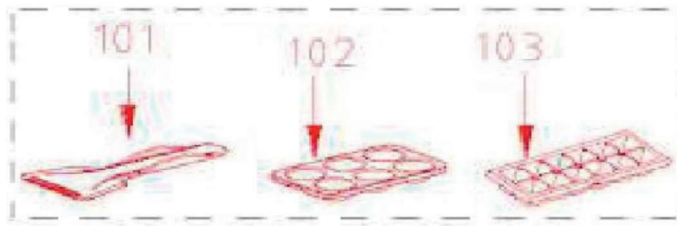

essentiel 

Réfrigérateur / Refrigerator

RDL145-55mis4

Vue éclatée / Exploded view

8011389

Vue éclatée / Exploded view

Liste des pièces détachées / Spare parts list

N° Vue	référence	Désignation (FR)	Designation (ENG)	Code	Information
1	9019543	Porte congélateur argent	Freezer door assembly	1,2831E+13	
1.1	9019544	Joint (porte congélateur)	Door Gasket Assembly of Freezer	1,2131E+13	
2	9019545	Porte réfrigérateur argent	Refrigerator door assembly	1,2831E+13	
2.1	9019546	Joint (porte réfrigérateur)	Door gasket assembly of refrigerator	1,2131E+13	
3	9017460	Balconnet -petit	R Small Tray	1,2131E+13	
4	9017461	Balconnet -grand	R Large Tray	12131000A10911	
5	9017462	Clayette acier	Steel Wire Shelf Of Refrigerator	1,2931E+13	
7	9017463	Boitier (lampe LED)	Temperature-control box assembly	1,2131E+13	
7.2	9017464	Thermostat WDFE28Z-L2	Constant temperature reset type temperature controller	1,7431E+13	
7.7	9007547	Lampe LED	LED lamp	1,7431E+13	
8	9017465	Clayette (réfrigérateur) 435x268x4mm	Glass Shelf Assembly of Refrigerator	1,2531E+13	
9	9017466	Clayette (bac à légumes)	Glass Shelf Assembly of Refrigerator	1,2531E+13	
10	9017467	Bac à légumes	Fruits and Vegetables Box	12131000A10908	
11.1	9007552	Interrupteur B157.0.1-1	Sector-shaped switch	1,7431E+13	
12	9019547	Cache (trou)	Hole cap	1,2131E+13	
13	9019548	Cache (charnière supérieure)	Hinge cover	1,2131E+13	
14	9011158	Vis verrouillage GBT6563 M5X16-F 1018A	Screw	1,13033E+13	
15	9017470	Charnière supérieure	Upper Hinge	1,2231E+13	
16	9007557	Cache	Insert Pin	1,2131E+13	
17	9017471	Charnière centrale	Middle Hinge Assembly	1,2231E+13	
19	9017472	Charnière (pied)	Lower Hinge Adjust Feet Assembly	1,2231E+13	
20	9011410	Pied ajustable	Levelling feet	1,2131E+13	
21	9017473	Câble alimentation	European Standard Power Cord	1,7431E+13	
22	9017474	Tube connexion	Suction connection tube	1,5531E+13	
23	9012669	Déshydrateur	Dry Filter	1,55331E+13	
24	9017475	Compresseur PZ65E1B 50Hz	Fixed Speed Reciprocating Compressor	1,1101E+13	
24.1	9007563	Relais (compresseur) QP2-15	Starter	1,2031E+13	
24.2	9017476	Protection (compresseur)	Protector	1,2031E+13	
25	9017477	Traverse (compresseur)	Compressor mounting panel assembly	1,2231E+13	
27	9017478	Bac récupérateur	Drip Tray	1,2131E+13	
28	9007696	Condensateur 2.5uf 450v	Capacitor	1,7431E+13	
37	9019549	Inversion porte -kit	Stopper assembly	1,2131E+13	Door reversal kit
101	9005161	Pelle à glace	Ice scoop	1,2131E+13	
102	9012702	Bac à œufs	Egg tray	1,2131E+13	
103	9012703	Bac à glaçons	Ice box	1,2131E+13	