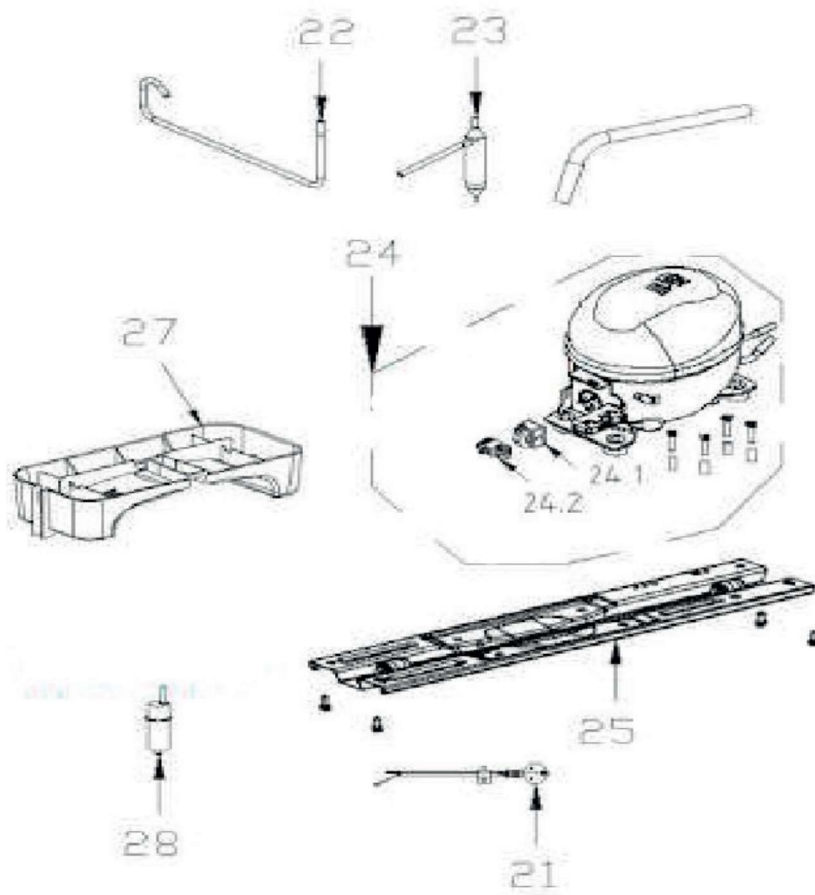

essentiel 

Réfrigérateur / Refrigerator

RDL145-55mis4

Vue éclatée / Exploded view

8011389

Vue éclatée / Exploded view

Liste des pièces détachées / Spare parts list

N° Vue	référence	Désignation (FR)	Designation (ENG)	Code	Information
1	9019543	Porte congélateur argent	Freezer door assembly	1,2831E+13	
1.1	9019544	Joint (porte congélateur)	Door Gasket Assembly of Freezer	1,2131E+13	
2	9019545	Porte réfrigérateur argent	Refrigerator door assembly	1,2831E+13	
2.1	9019546	Joint (porte réfrigérateur)	Door gasket assembly of refrigerator	1,2131E+13	
3	9017460	Balconnet -petit	R Small Tray	1,2131E+13	
4	9017461	Balconnet -grand	R Large Tray	12131000A10911	
5	9017462	Clayette acier	Steel Wire Shelf Of Refrigerator	1,2931E+13	
7	9017463	Boitier (lampe LED)	Temperature-control box assembly	1,2131E+13	
7.2	9017464	Thermostat WDFE28Z-L2	Constant temperature reset type temperature controller	1,7431E+13	
7.7	9007547	Lampe LED	LED lamp	1,7431E+13	
8	9017465	Clayette (réfrigérateur) 435x268x4mm	Glass Shelf Assembly of Refrigerator	1,2531E+13	
9	9017466	Clayette (bac à légumes)	Glass Shelf Assembly of Refrigerator	1,2531E+13	
10	9017467	Bac à légumes	Fruits and Vegetables Box	12131000A10908	
11.1	9007552	Interrupteur B157.0.1-1	Sector-shaped switch	1,7431E+13	
12	9019547	Cache (trou)	Hole cap	1,2131E+13	
13	9019548	Cache (charnière supérieure)	Hinge cover	1,2131E+13	
14	9011158	Vis verrouillage GBT6563 M5X16-F 1018A	Screw	1,13033E+13	
15	9017470	Charnière supérieure	Upper Hinge	1,2231E+13	
16	9007557	Cache	Insert Pin	1,2131E+13	
17	9017471	Charnière centrale	Middle Hinge Assembly	1,2231E+13	
19	9017472	Charnière (pied)	Lower Hinge Adjust Feet Assembly	1,2231E+13	
20	9011410	Pied ajustable	Levelling feet	1,2131E+13	
21	9017473	Câble alimentation	European Standard Power Cord	1,7431E+13	
22	9017474	Tube connexion	Suction connection tube	1,5531E+13	
23	9012669	Déshydrateur	Dry Filter	1,55331E+13	
24	9017475	Compresseur PZ65E1B 50Hz	Fixed Speed Reciprocating Compressor	1,1101E+13	
24.1	9007563	Relais (compresseur) QP2-15	Starter	1,2031E+13	
24.2	9017476	Protection (compresseur)	Protector	1,2031E+13	
25	9017477	Traverse (compresseur)	Compressor mounting panel assembly	1,2231E+13	
27	9017478	Bac récupérateur	Drip Tray	1,2131E+13	
28	9007696	Condensateur 2.5uf 450v	Capacitor	1,7431E+13	
37	9019549	Inversion porte -kit	Stopper assembly	1,2131E+13	Door reversal kit
101	9005161	Pelle à glace	Ice scoop	1,2131E+13	
102	9012702	Bac à œufs	Egg tray	1,2131E+13	
103	9012703	Bac à glaçons	Ice box	1,2131E+13	